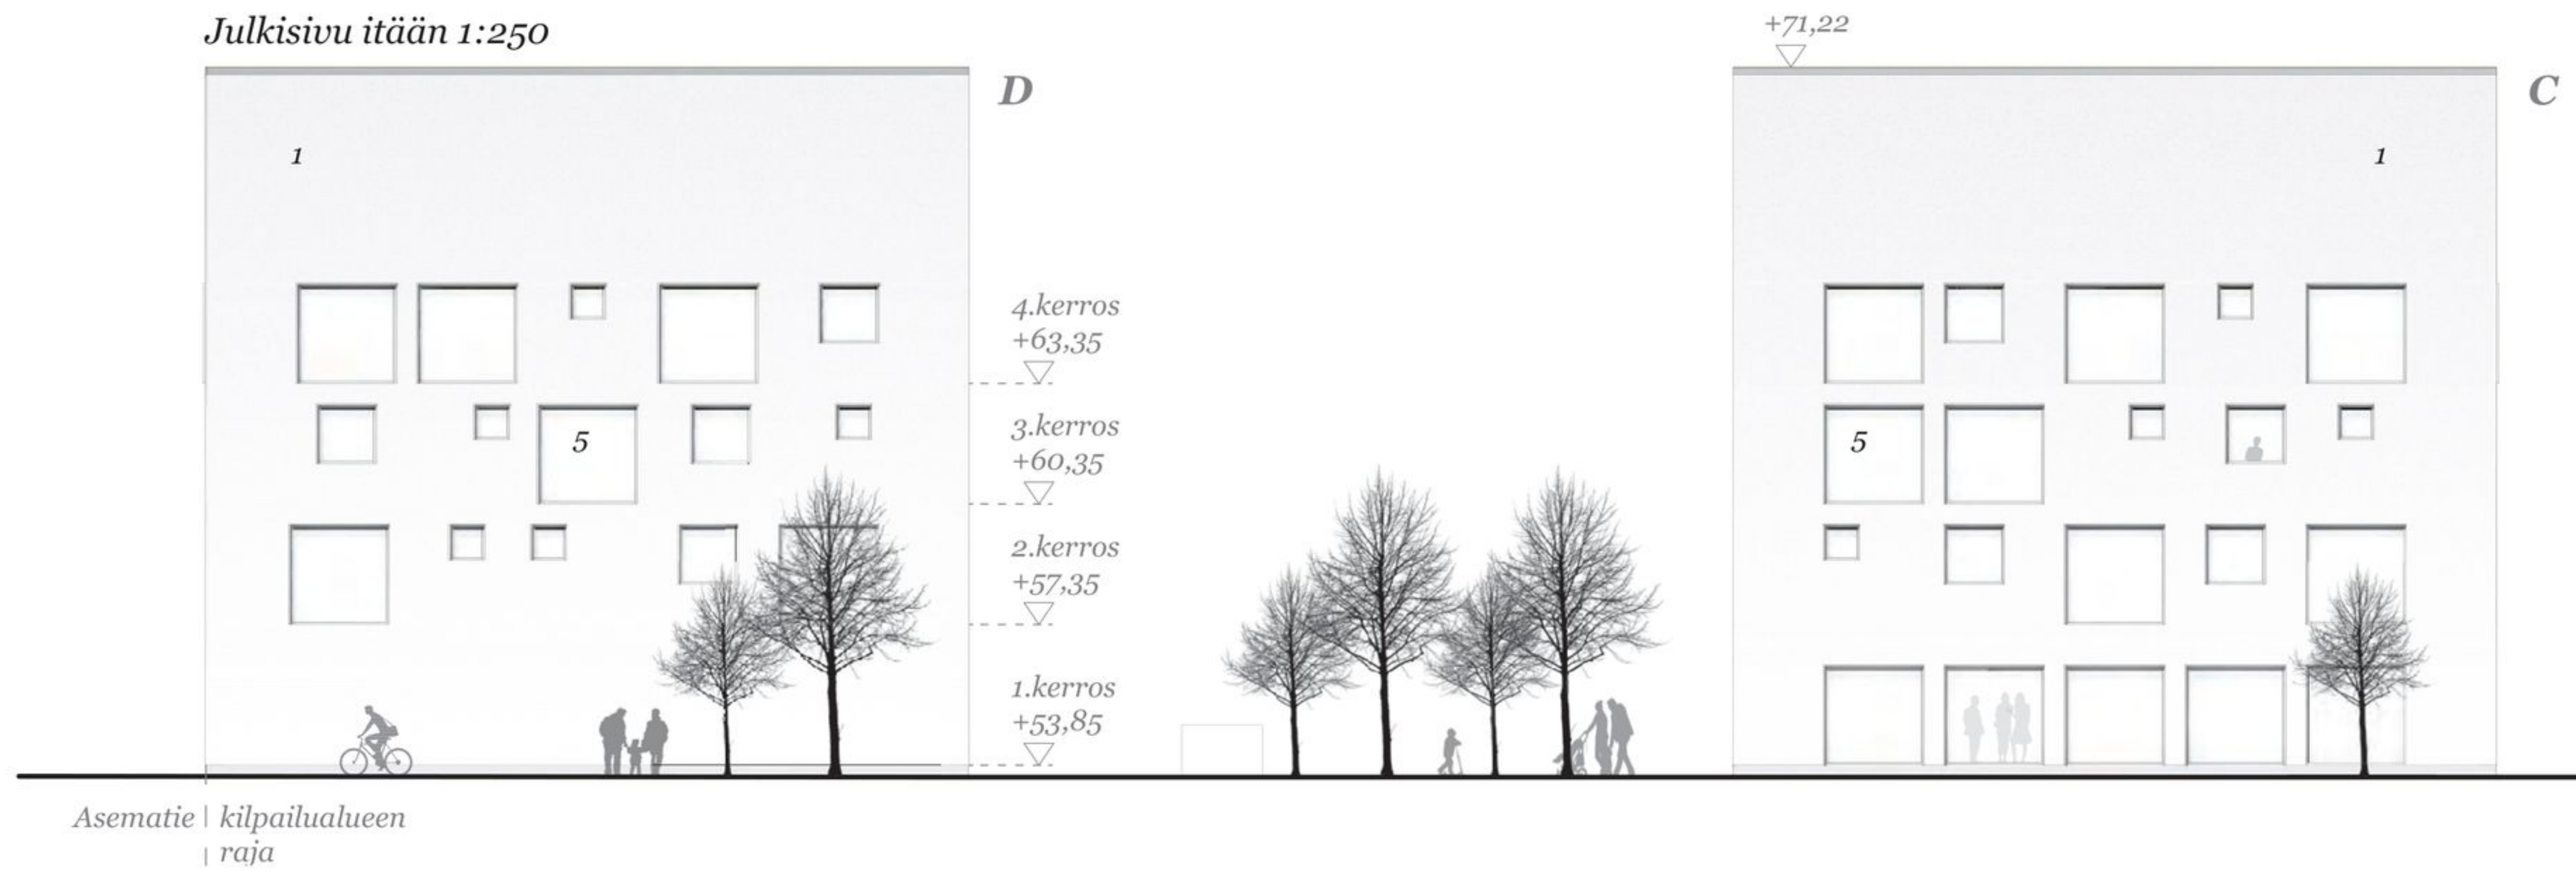

Asemapiirros 1:5000

Julkisivu pohjoiseen 1:250

Julkisivu länteen 1:250

Leikkaus a-a 1:250

Julkisivu etelään 1:250

- 1 vaalea rappaus
- 2 punatiili, puhtaaksimuurattu
- 3 konesaumattu harmaa peltikate
- 4 jyrkkä viherkatto
- 5irkas lasi
- 6 aurinkopaneelit vesikatolla
- 7 harmaa julkisivusäleikkö, metallia

Julkisivu itään 1:250

Leikkaus b-b 1:250

Neljä latoa