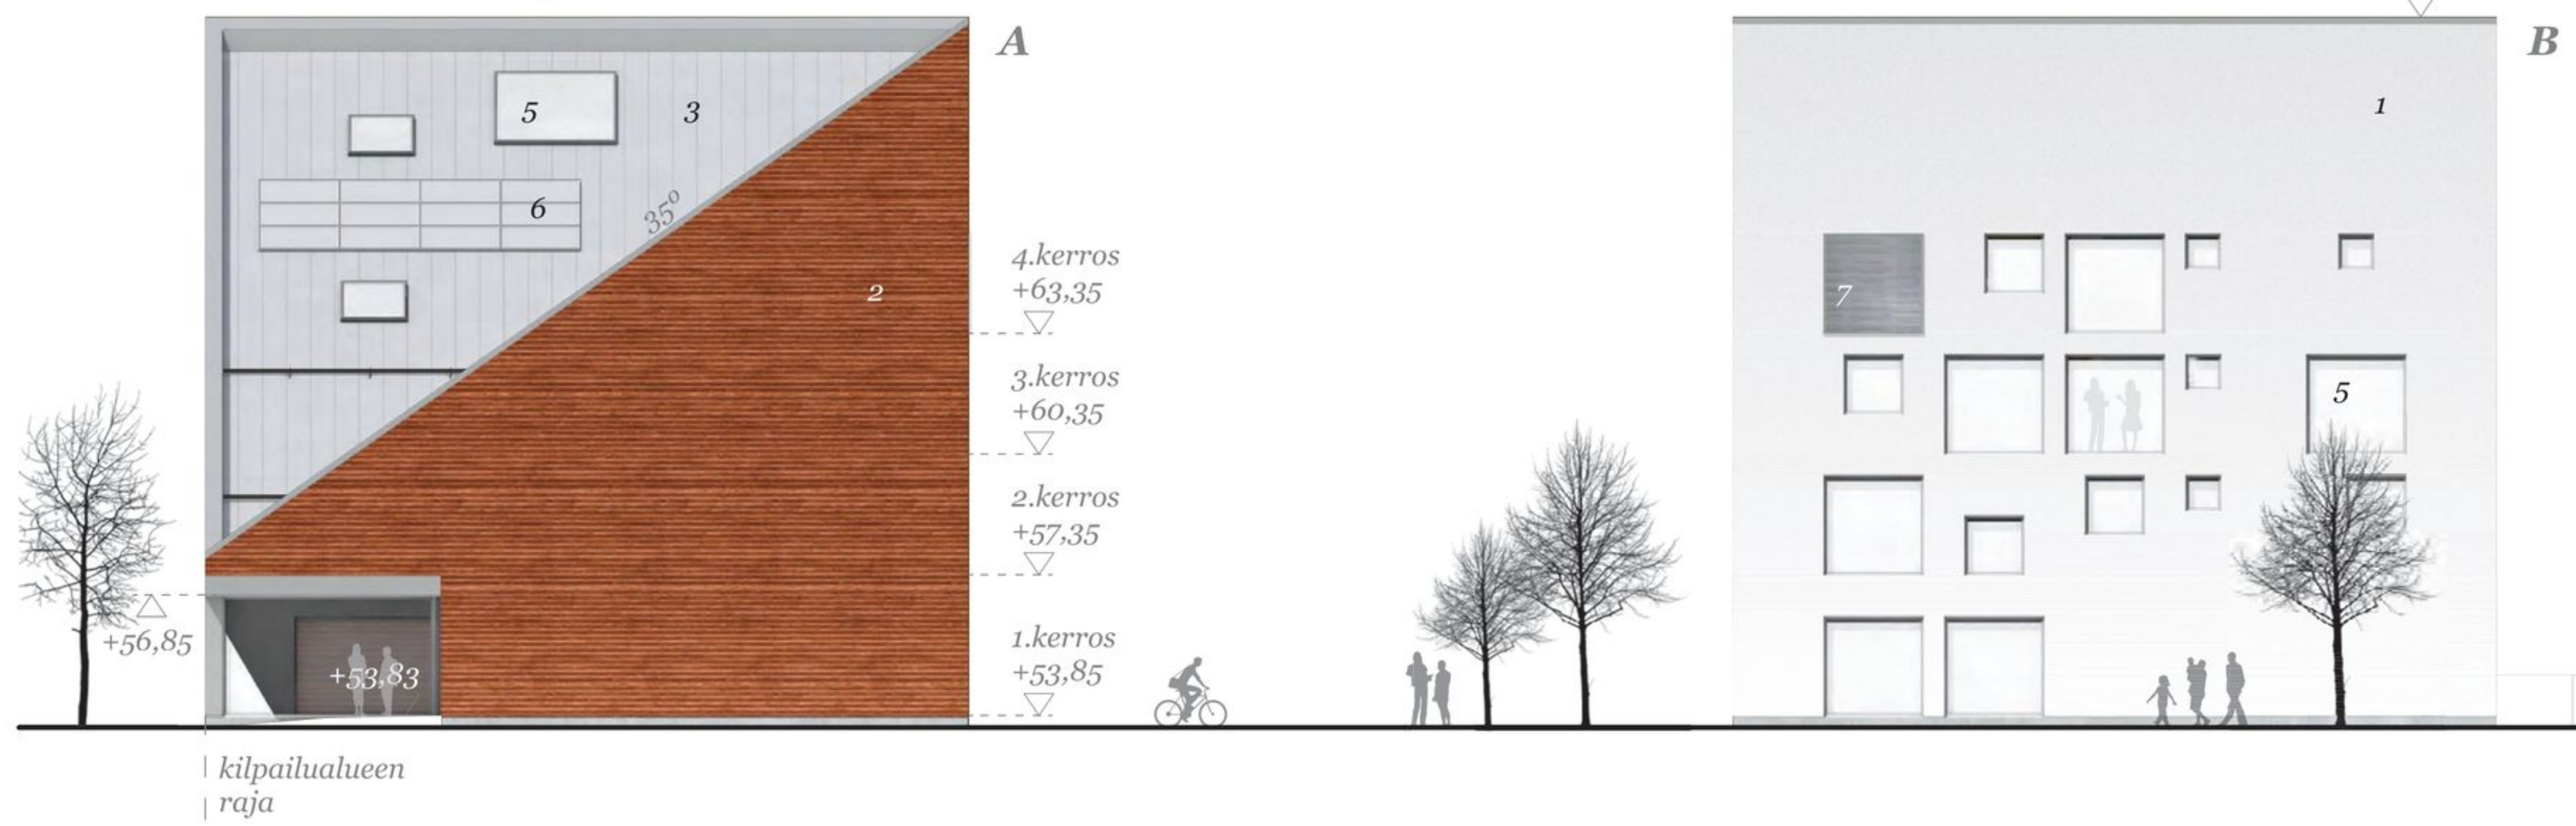

Asemapiirros 1:5000

Julkisivu pohjoiseen 1:250

Julkisivu länteen 1:250

Leikkaus a-a 1:250

Julkisivu etelään 1:250

- 1 vaalea rappaus
- 2 punatiili, puhtaaksimuurattu
- 3 konesaumattu harmaa peltikate
- 4 jyrkkä viherkatto
- 5irkas lasi
- 6 aurinkopaneelit vesikatolla
- 7 harmaa julkisivusäleikkö, metallia

Julkisivu itään 1:250

Leikkaus b-b 1:250

Neljä latoa