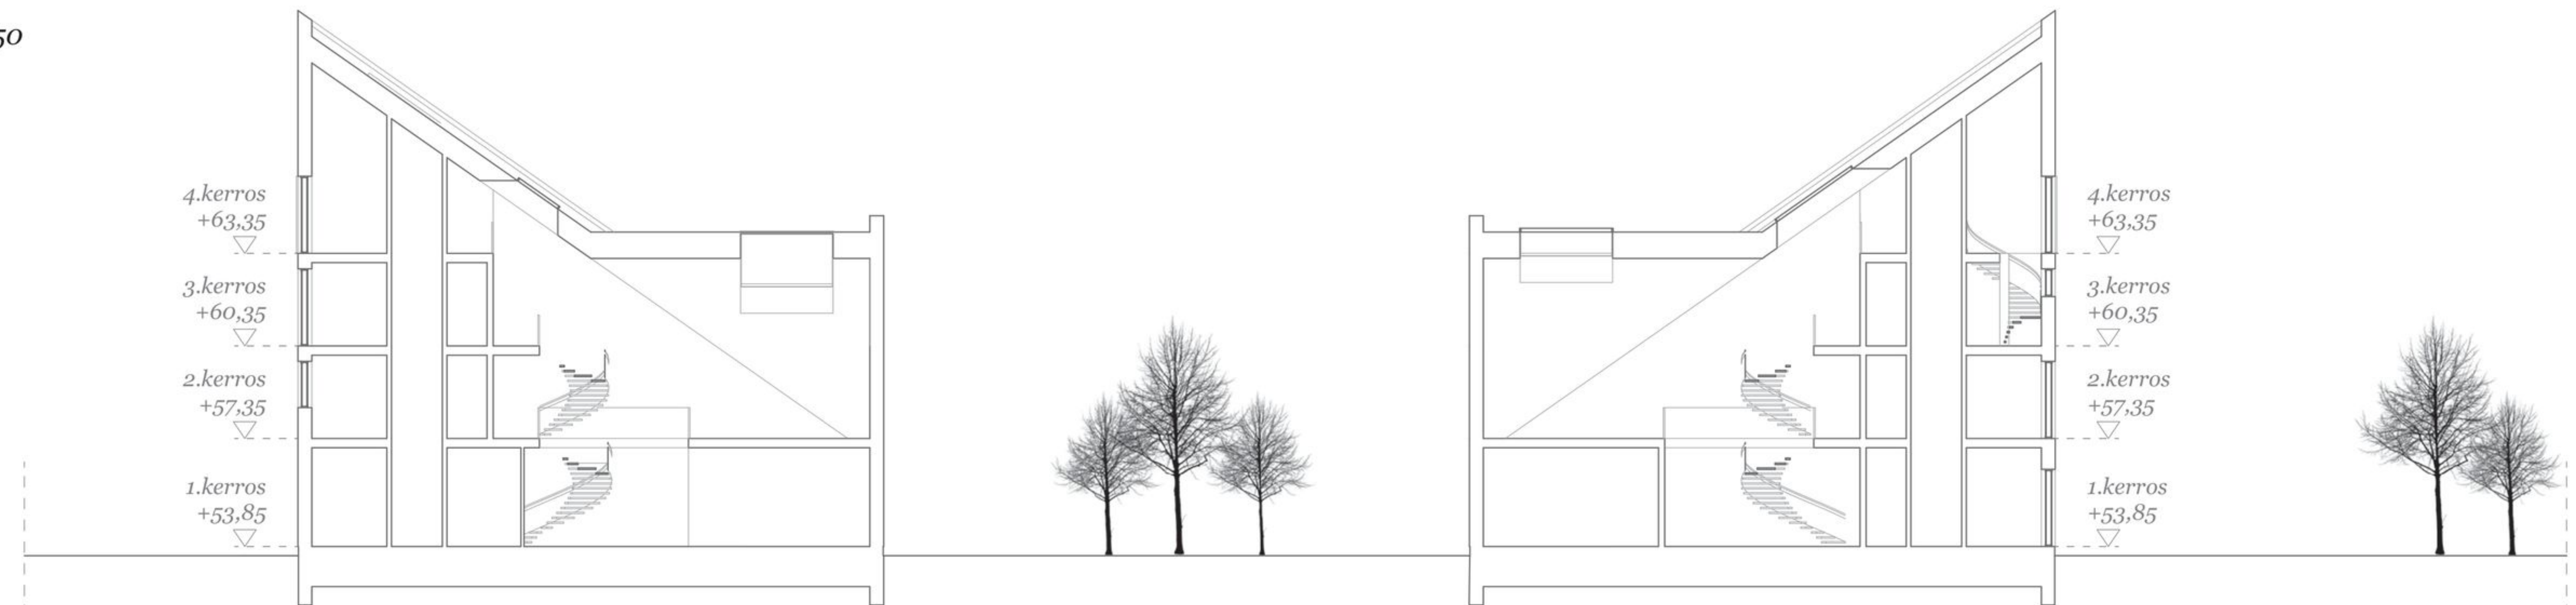

Asemapiirros 1:5000

Julkisivu pohjoiseen 1:250

Julkisivu länteen 1:250

Leikkaus a-a 1:250

Julkisivu etelään 1:250

- 1 vaalea rappaus
- 2 punatiili, puhtaaksimuurattu
- 3 konesaumattu harmaa peltikate
- 4 jyrkkä viherkatto
- 5irkas lasi
- 6 aurinkopaneelit vesikatolla
- 7 harmaa julkisivusäleikkö, metallia

Julkisivu itään 1:250

Leikkaus b-b 1:250

Neljä latoa