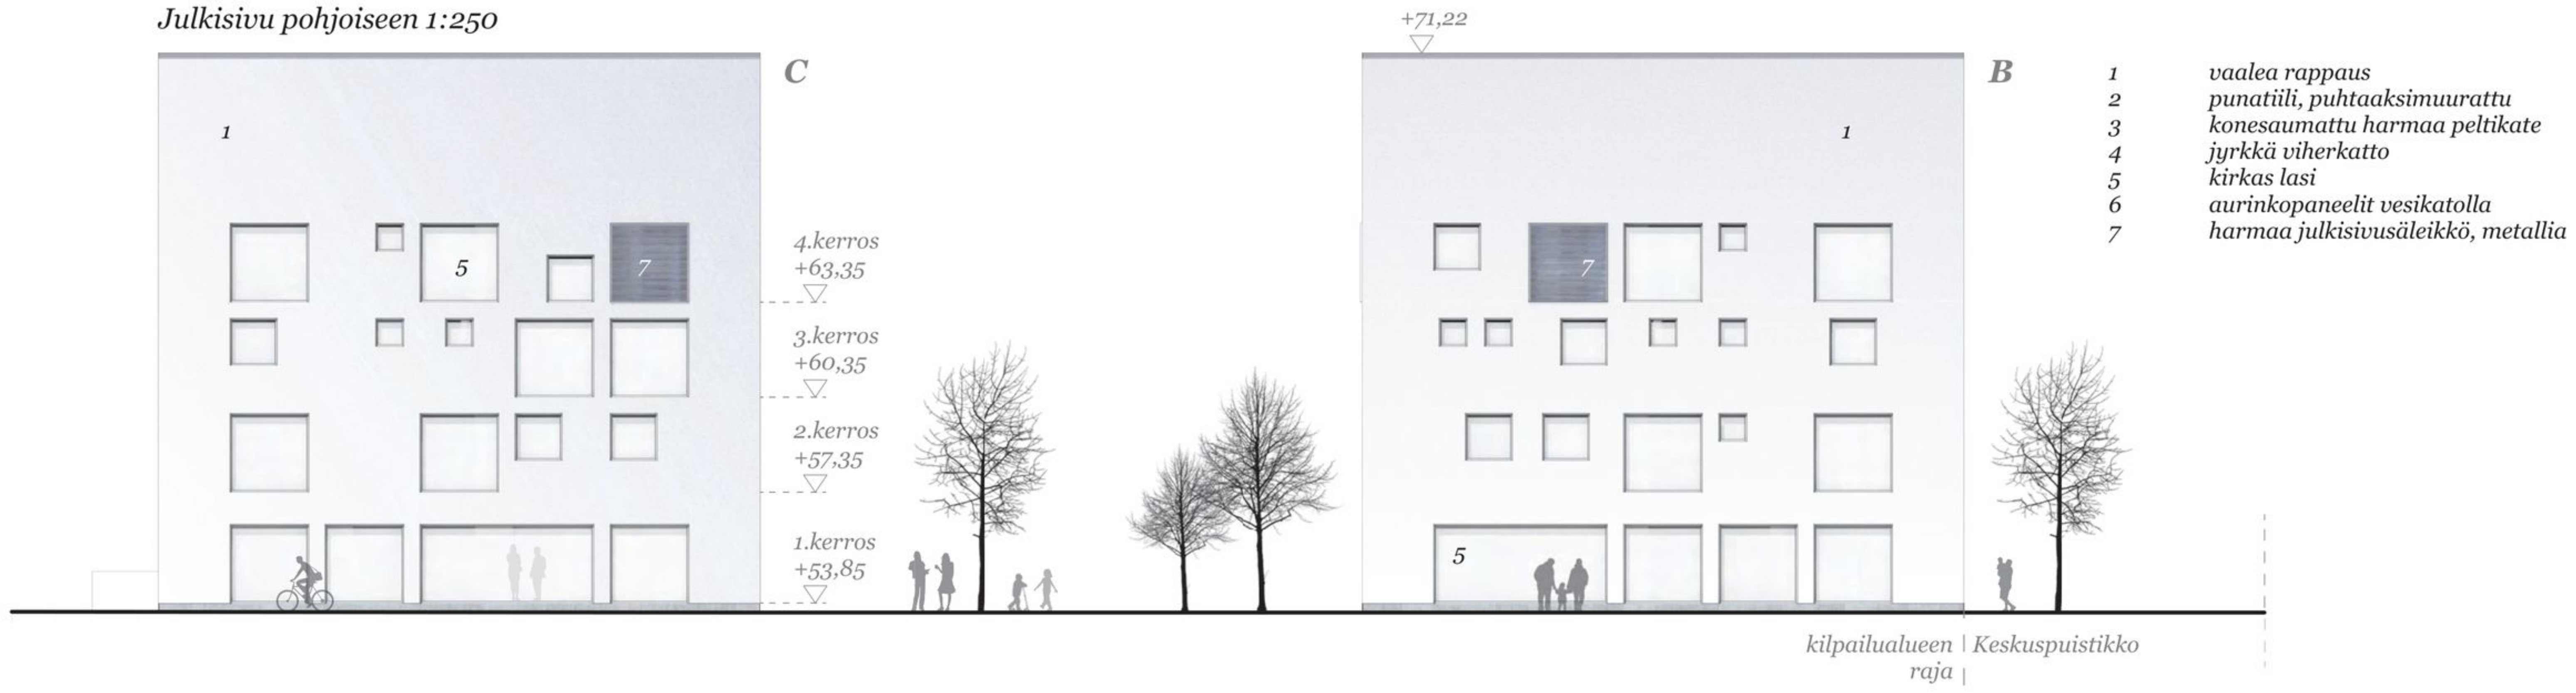

Asemapiirros 1:5000

Julkisivu pohjoiseen 1:250

Julkisivu länteen 1:250

Leikkaus a-a 1:250

Julkisivu etelään 1:250

- 1 vaalea rappaus
- 2 punatiili, puhtaaksimuurattu
- 3 konesaumattu harmaa peltikate
- 4 jyrkkä viherkatto
- 5irkas lasi
- 6 aurinkopaneelit vesikatolla
- 7 harmaa julkisivusäleikkö, metallia

Julkisivu itään 1:250

Leikkaus b-b 1:250

Neljä latoa