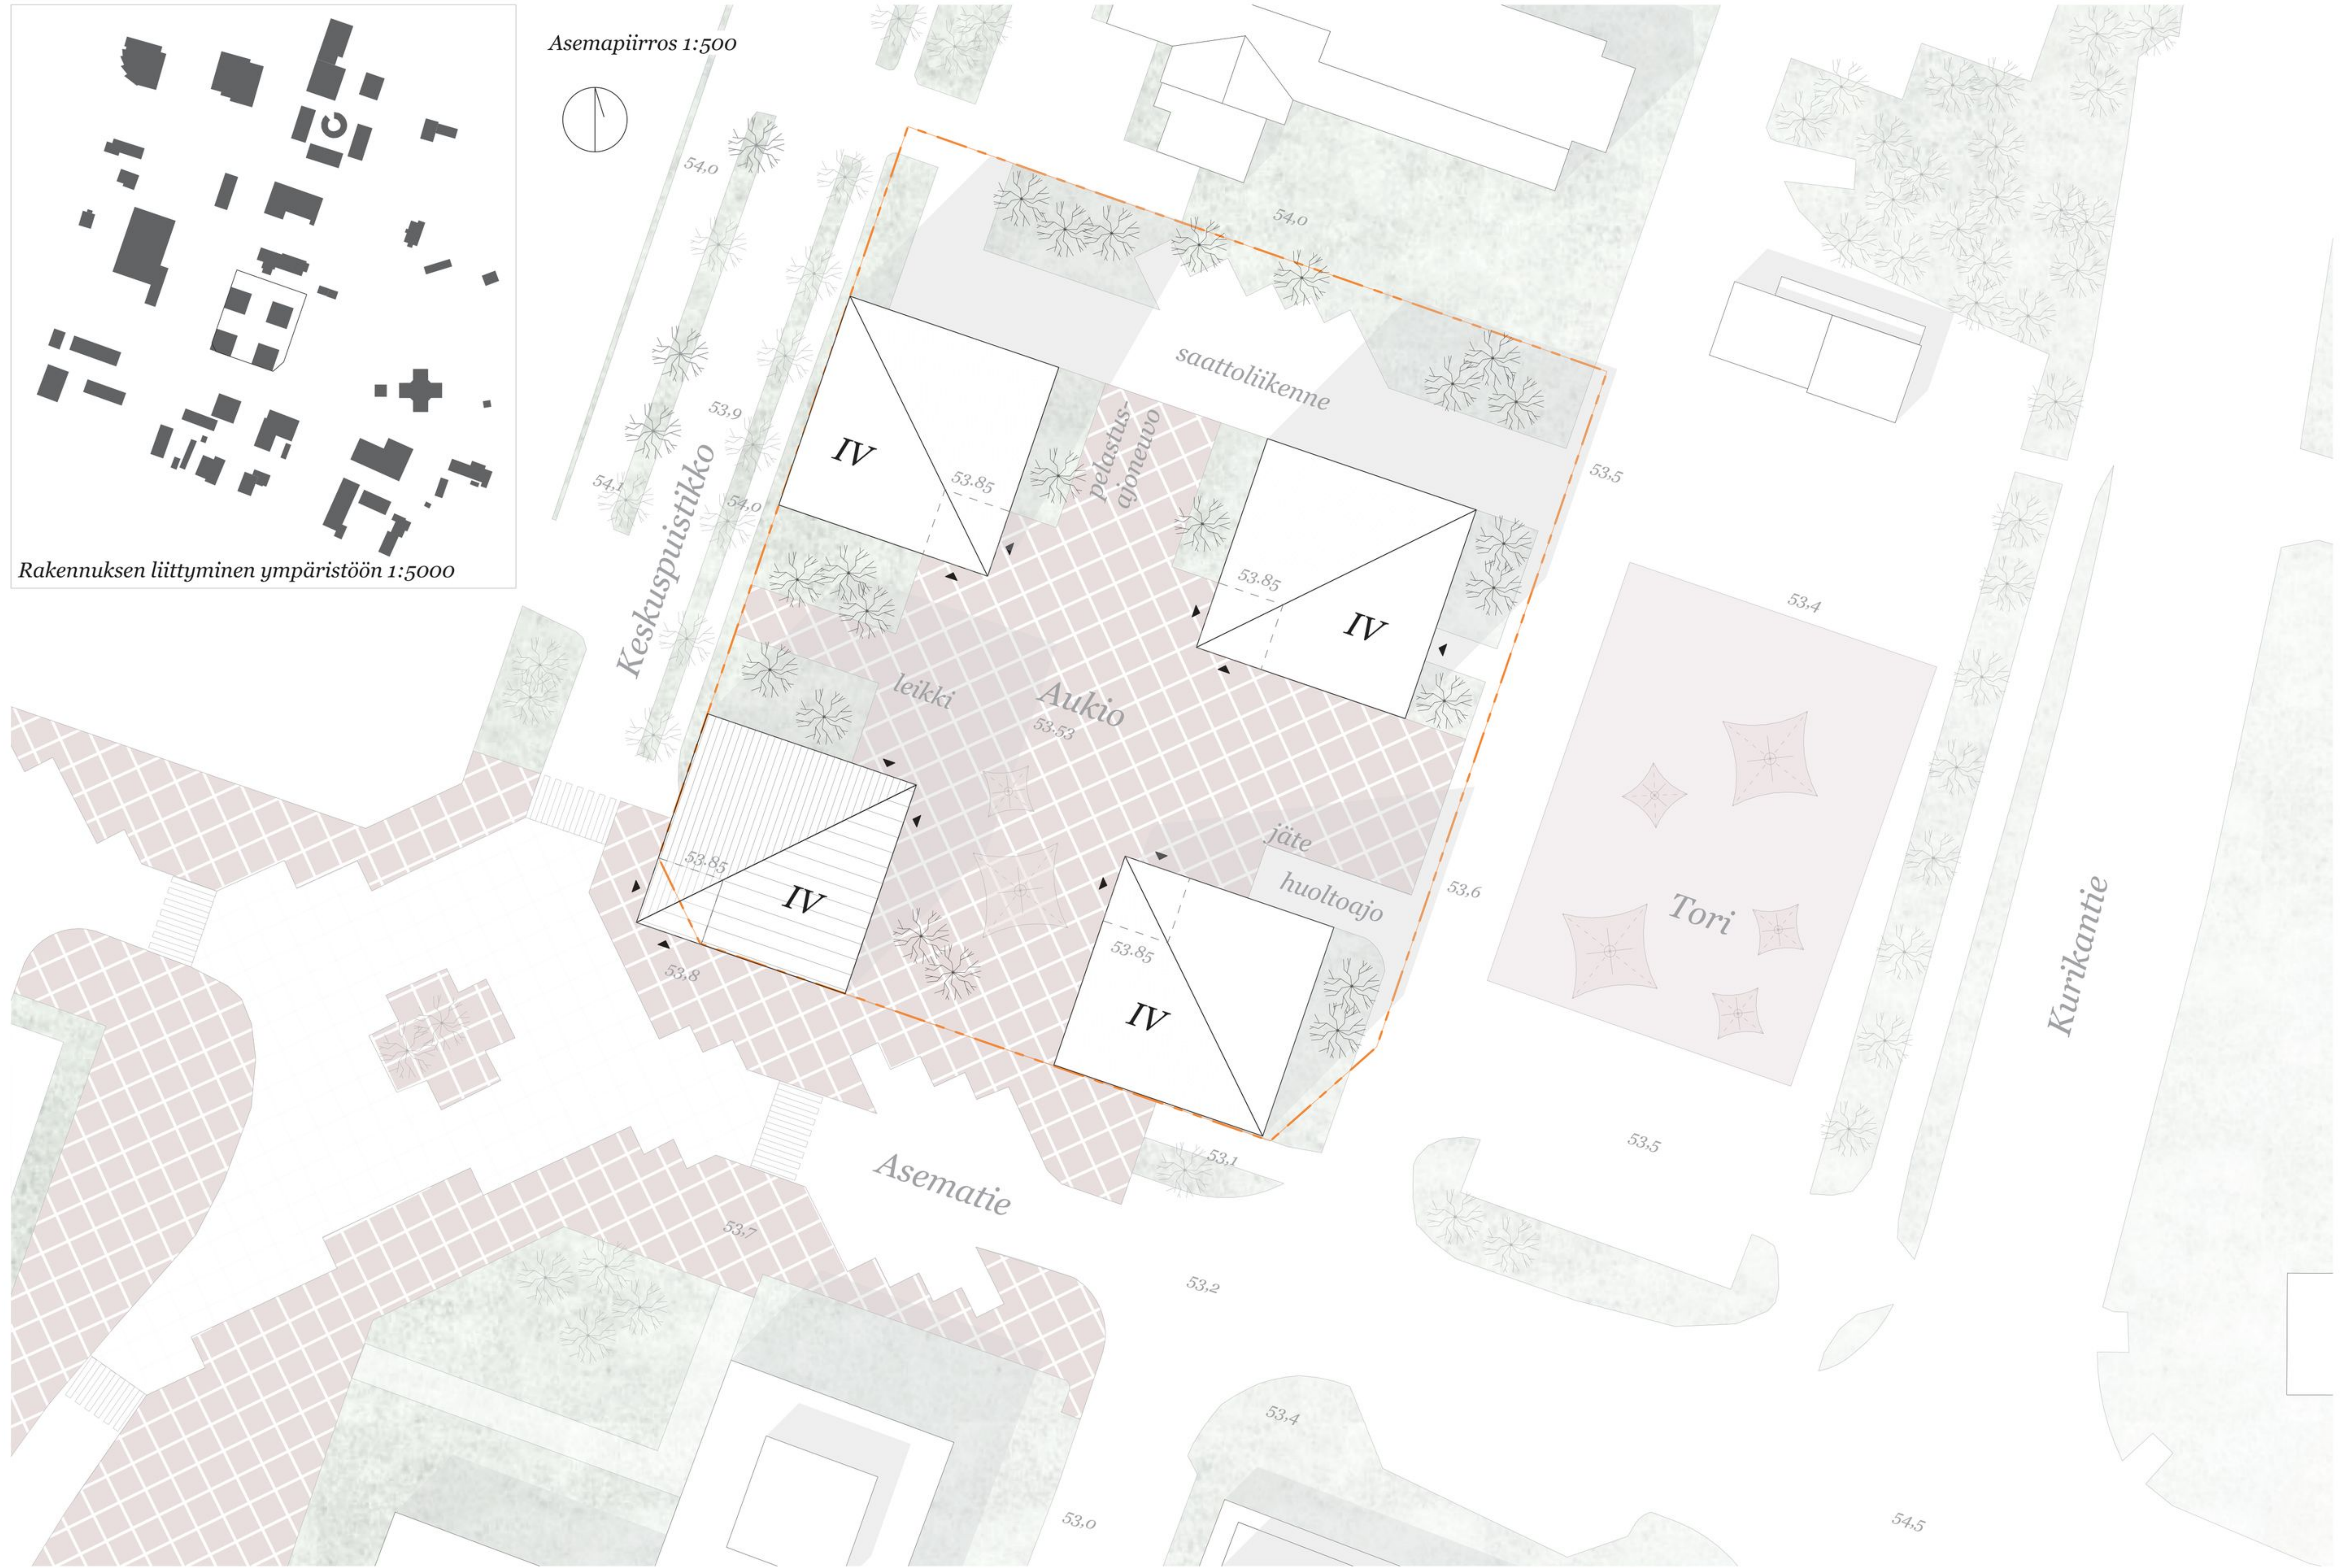

Asemapiirros 1:5000

Julkisivu pohjoiseen 1:250

Julkisivu länteen 1:250

Leikkaus a-a 1:250

Julkisivu etelään 1:250

- 1 vaalea rappaus
- 2 punatiili, puhtaaksimuurattu
- 3 konesaumattu harmaa peltikate
- 4 jyrkkä viherkatto
- 5irkas lasi
- 6 aurinkopaneelit vesikatolla
- 7 harmaa julkisivusäleikkö, metallia

Julkisivu itään 1:250

Leikkaus b-b 1:250

Neljä latoa