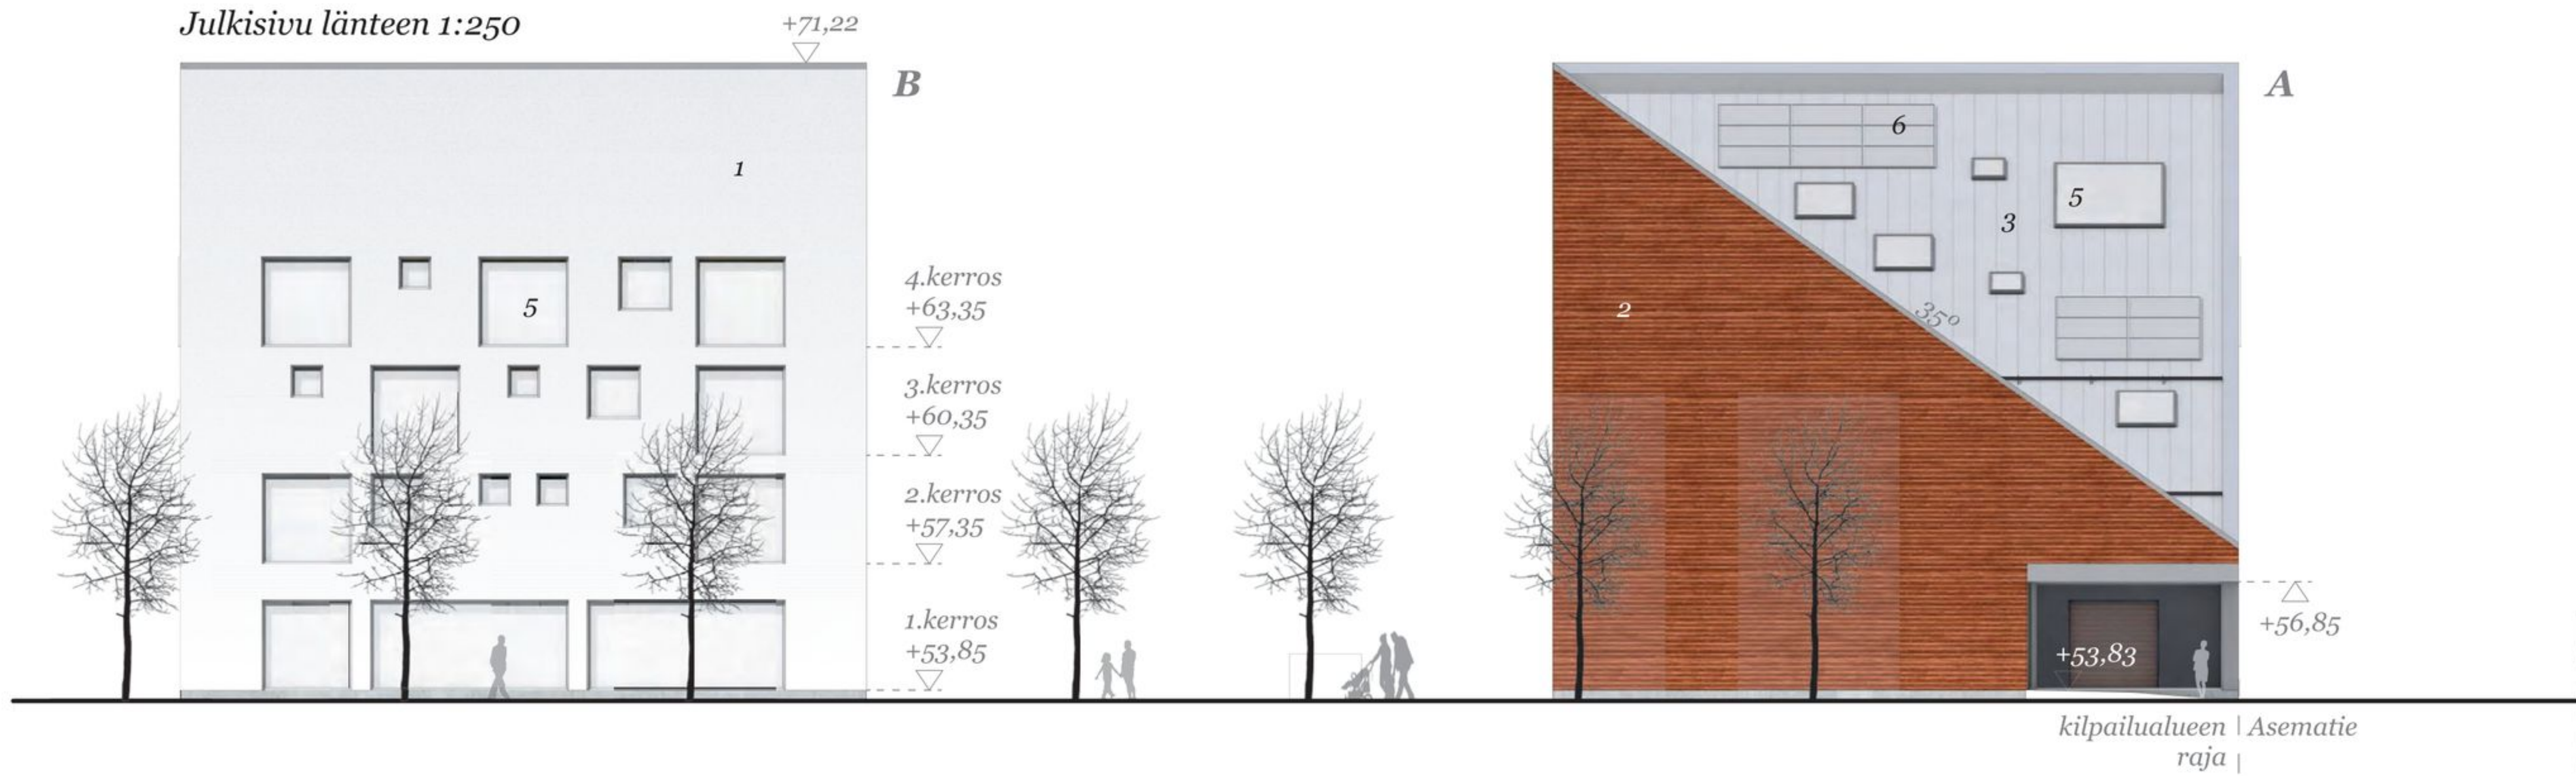

Asemapiirros 1:5000

Julkisivu pohjoiseen 1:250

Julkisivu länteen 1:250

Leikkaus a-a 1:250

Julkisivu etelään 1:250

- 1 vaalea rappaus
- 2 punatiili, puhtaaksimuurattu
- 3 konesaumattu harmaa peltikate
- 4 jyrkkä viherkatto
- 5irkas lasi
- 6 aurinkopaneelit vesikatolla
- 7 harmaa julkisivusäleikkö, metallia

Julkisivu itään 1:250

Leikkaus b-b 1:250

Neljä latoa