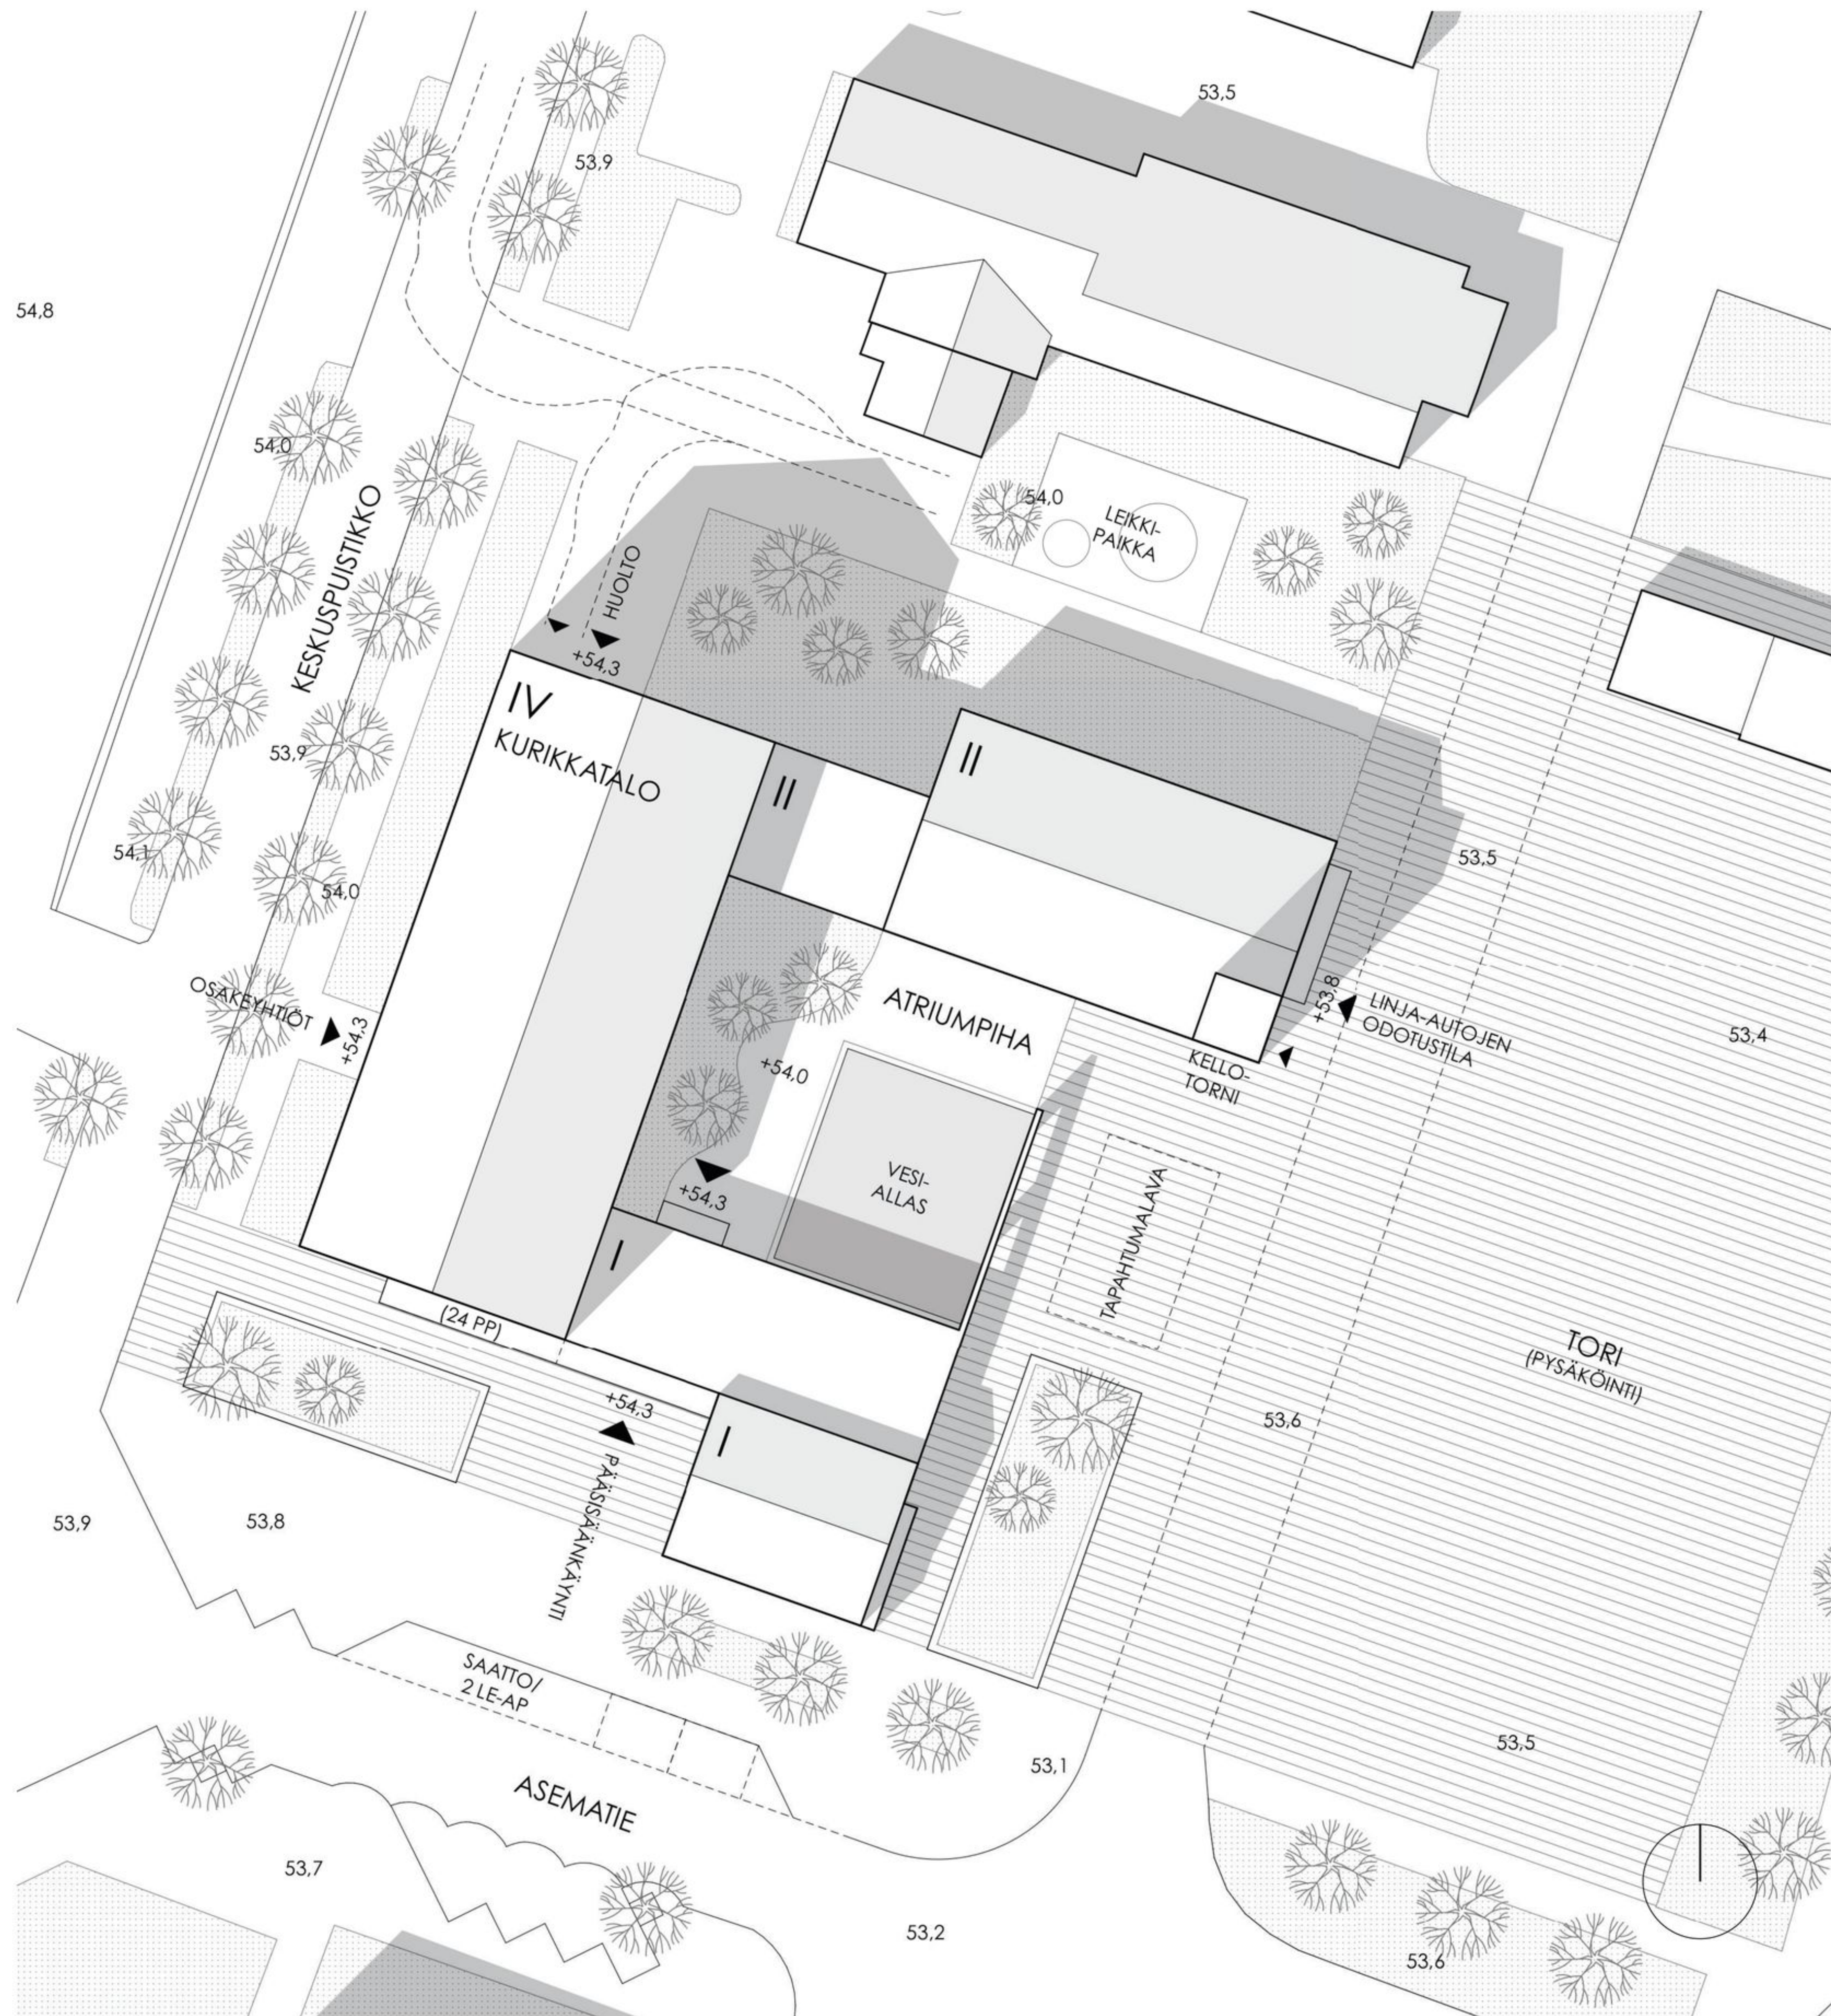

Näkymä Asematieltä pääsisäänkäynnille

“Atrium”

Viistoilmakuva lounaasta

Asemapiirros 1 : 500

Liittyminen ympäristöön 1 : 5000

Julkisivu etelään 1:250

Julkisivu länteen 1:250

Julkisivumateriaalit

- 1. konesaumattu pelti, punaruskea
- 2. punatiili
- 3. lasi, kirkas
- 4. tiili, harmaa
- 5. metalli, harmaa

Julkisivu pohjoiseen 1:250

Julkisivu itään 1:250

Julkisivumateriaalit

- 1. konesaumattu pelti, punaruskea
- 2. punatiili
- 3. lasi, kirkas
- 4. tiili, harmaa
- 5. metalli, harmaa

Näkymä atriumpihalta kirkolle

Näkymä aulasta