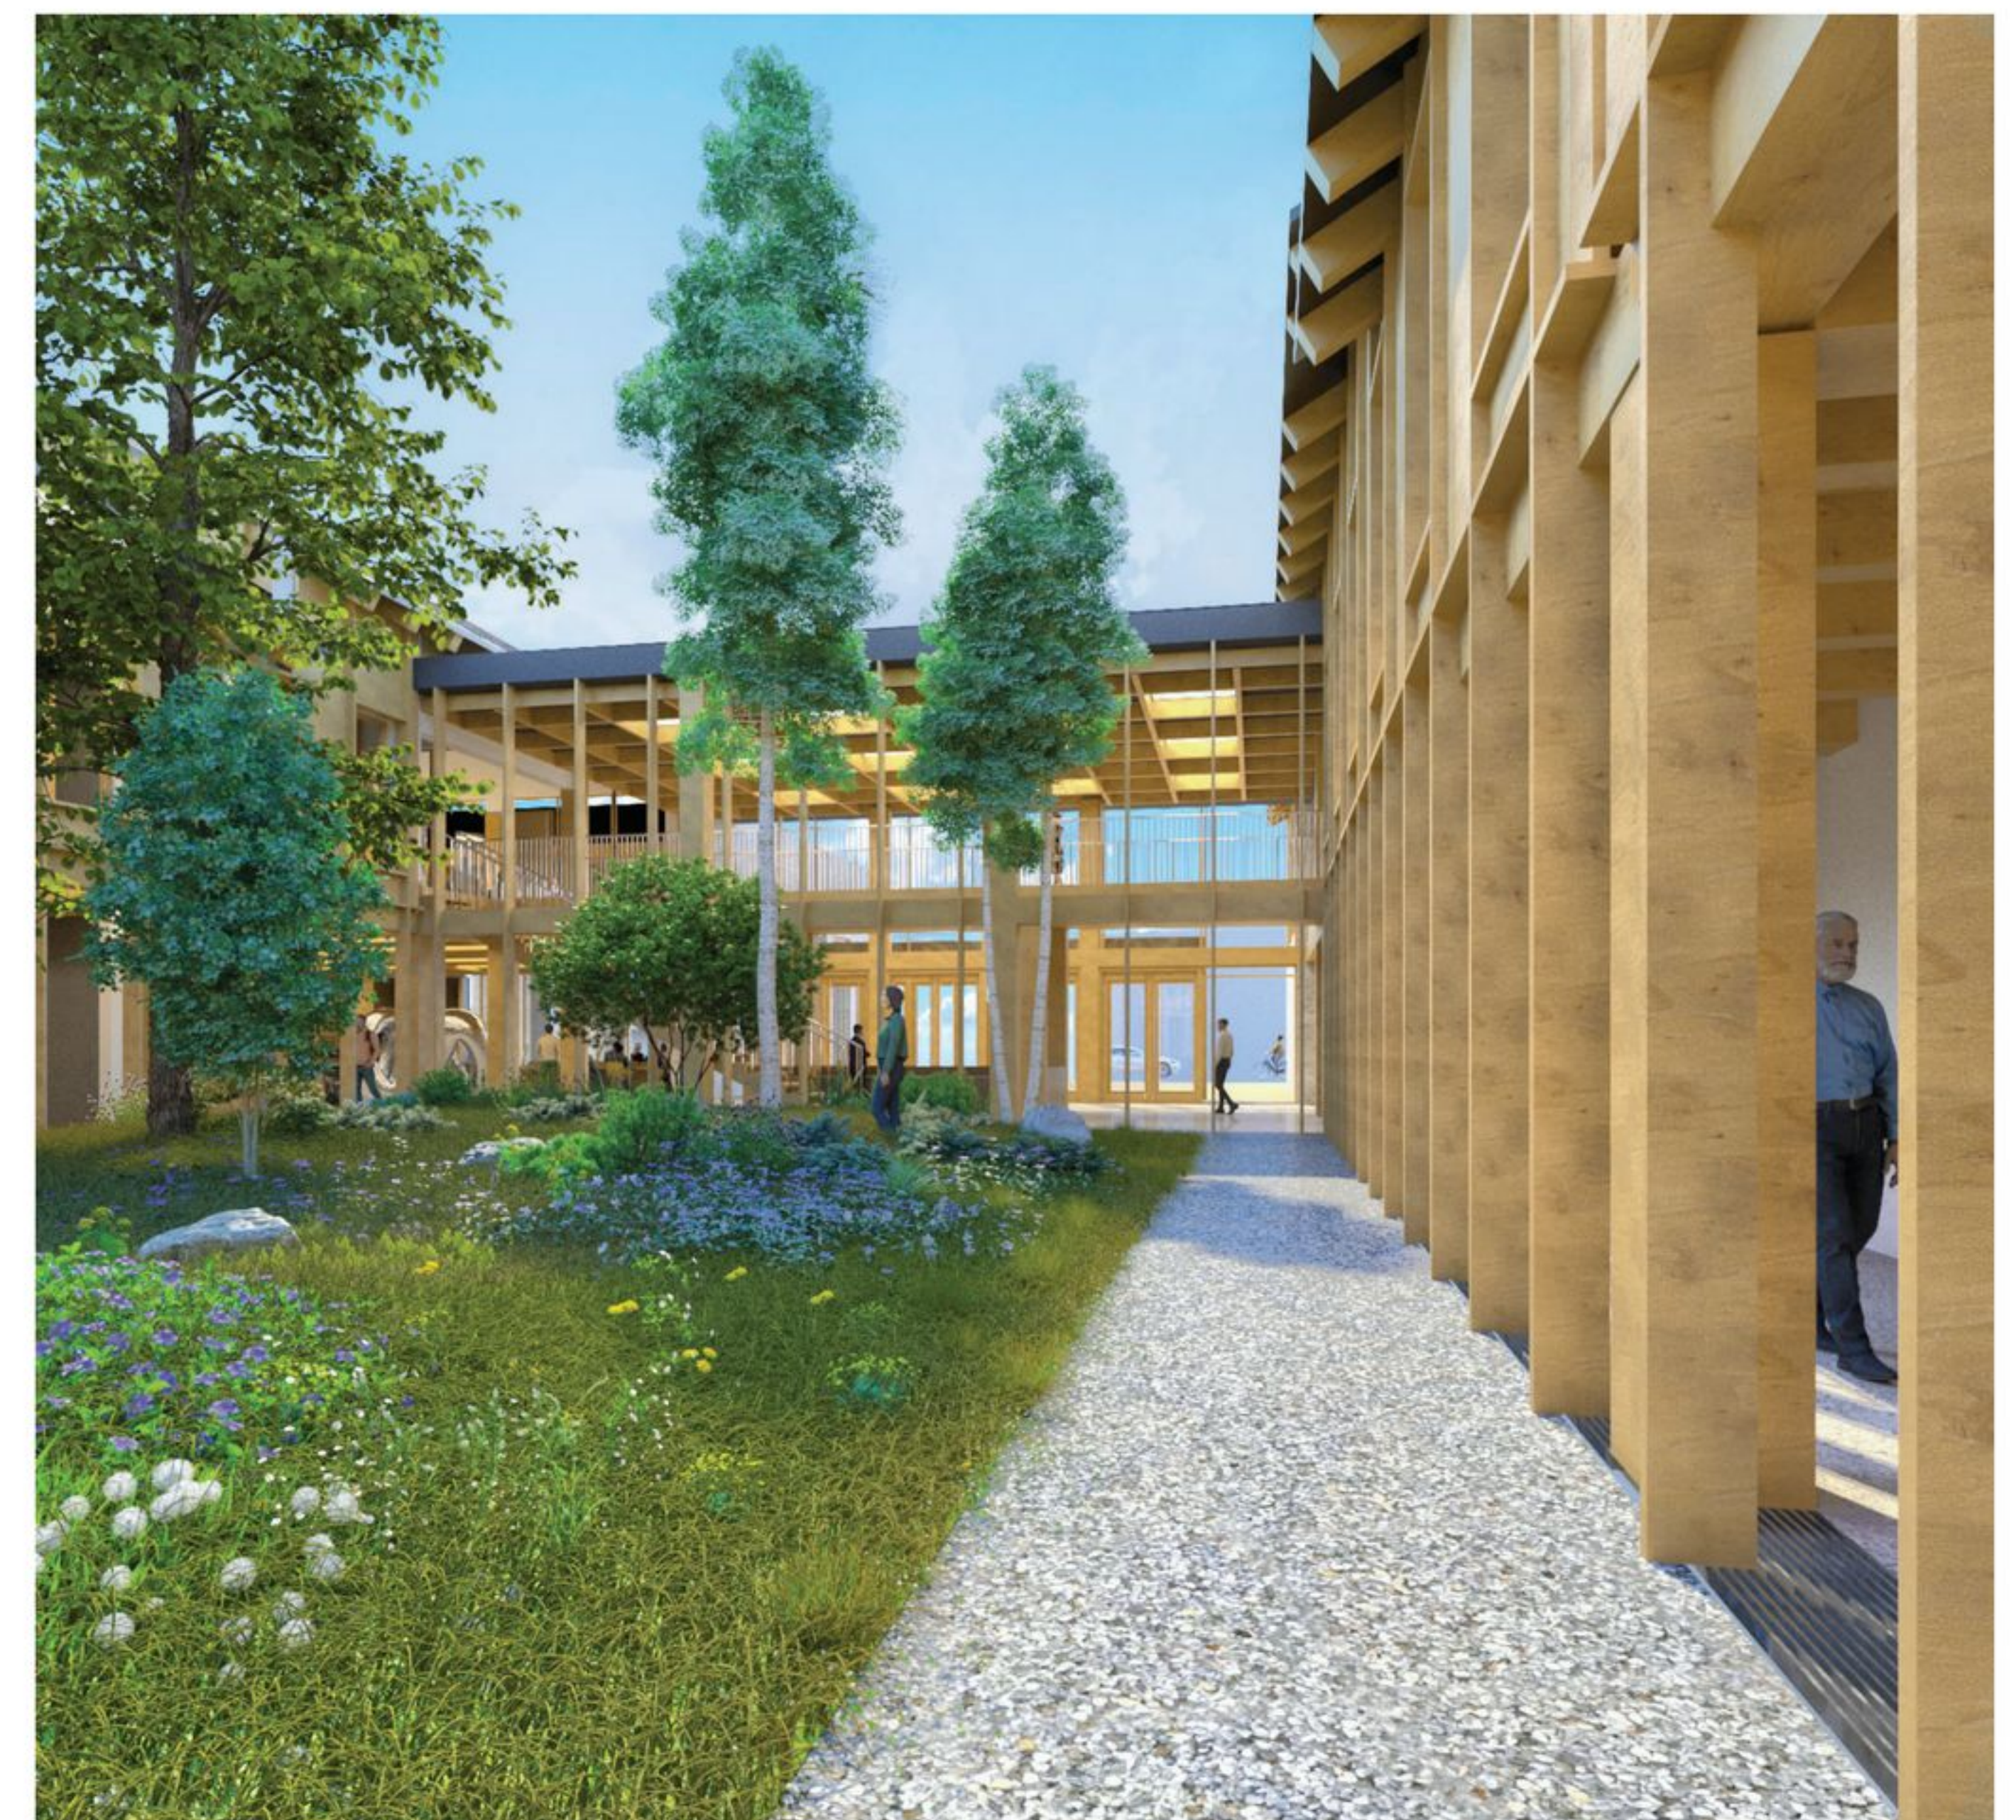

JUNTU

MASSOITTELU

MUOTOKIELI

ARVOT

KONSEPTI

^ RAKEISUUS / 1:5000

< ASEMAPIIRUSTUS / 1:500

^ NÄKYMÄ TEKNISESTÄ OSASTOSTA SISÄPIHALLE

< NÄKYMÄ AULASTA

∨ NÄKYMÄ SISÄPIHALTA AULAN SUUNTAAN

JULKISIVU ITÄÄN / 1:250

ILMAKUVA IDÄSTÄ

LEIKKAUS A-A / 1:250

ILMAKUVA LOUNAASTA

JULKISIVU LÄNTEEN / 1:250

ILMAKUVA KOILLISESTA