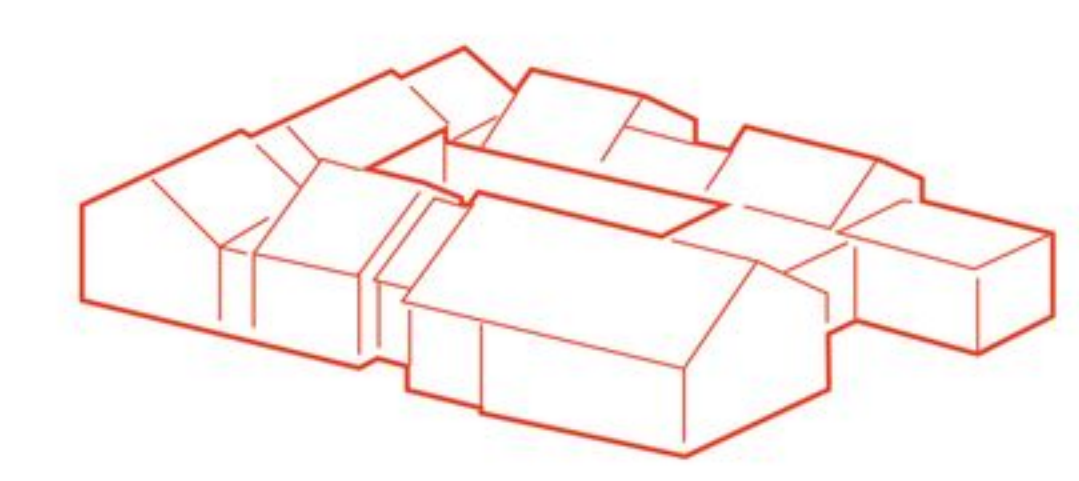

JUNTU

MASSOITTELU

MUOTOKIELI

ARVOT

KONSEPTI

^ RAKEISUUS / 1:5000

< ASEMAPIIRUSTUS / 1:500

^ NÄKYMÄ TEKNISESTÄ OSASTOSTA SISÄPIHALLE

< NÄKYMÄ AULASTA

∨ NÄKYMÄ SISÄPIHALTA AULAN SUUNTAAN

JULKISIVU ITÄÄN / 1:250

ILMAKUVA IDÄSTÄ

LEIKKAUS A-A / 1:250

ILMAKUVA LOUNAASTA

JULKISIVU LÄNTEEN / 1:250

ILMAKUVA KOILLISESTA