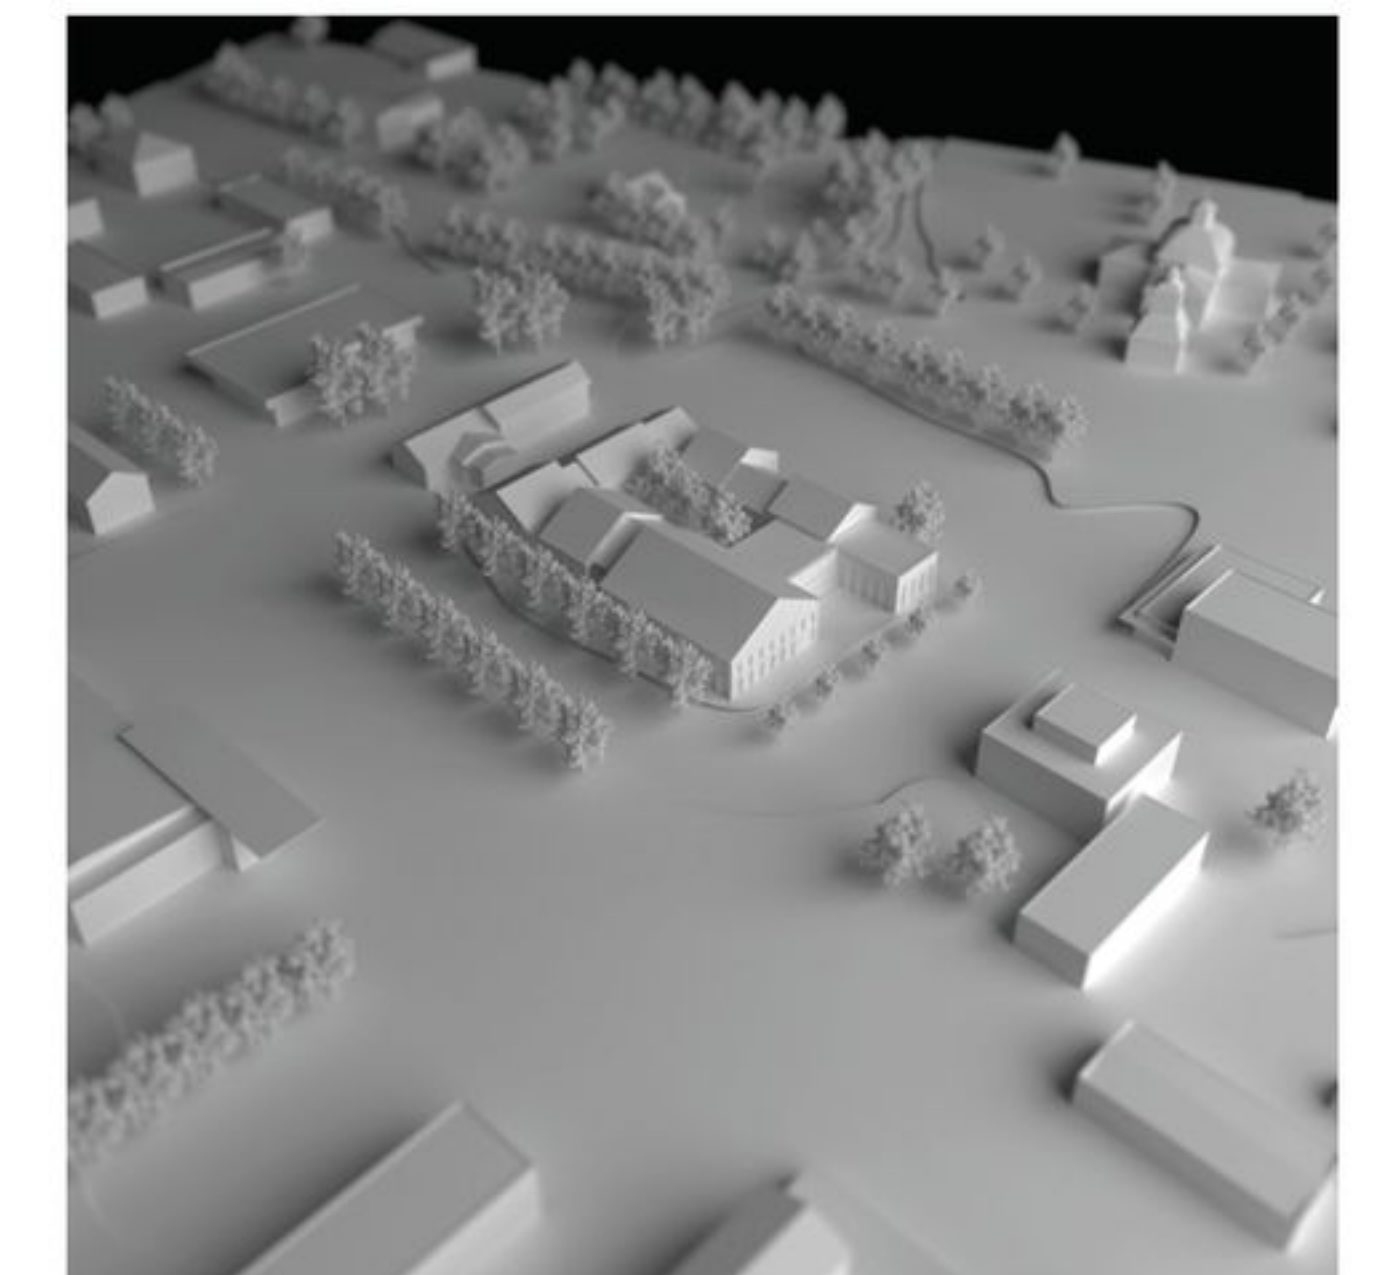

JUNTU

MASSOITTELU

MUOTOKIELI

ARVOT

KONSEPTI

^ RAKEISUUS / 1:5000

< ASEMAPIIRUSTUS / 1:500

^ NÄKYMÄ TEKNISESTÄ OSASTOSTA SISÄPIHALLE

< NÄKYMÄ AULASTA

∨ NÄKYMÄ SISÄPIHALTA AULAN SUUNTAAN

JULKISIVU ITÄÄN / 1:250

ILMAKUVA IDÄSTÄ

LEIKKAUS A-A / 1:250

ILMAKUVA LOUNAASTA

JULKISIVU LÄNTEEN / 1:250

ILMAKUVA KOILLISESTA