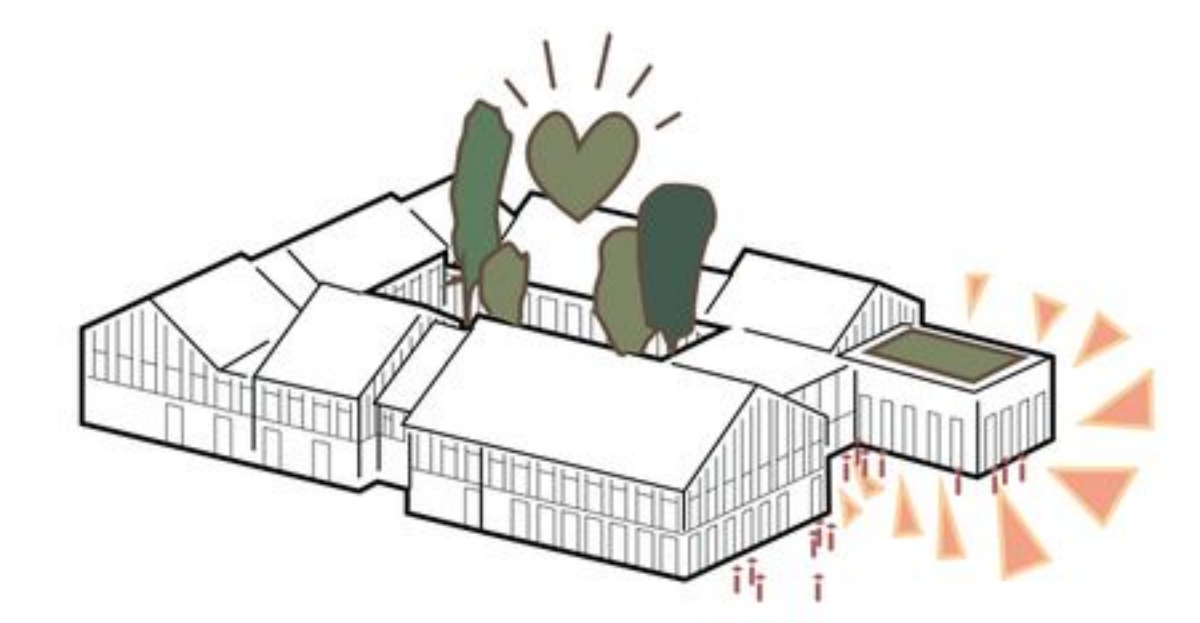

JUNTU

MASSOITTELU

MUOTOKIELI

ARVOT

KONSEPTI

^ RAKEISUUS / 1:5000

< ASEMAPIIRUSTUS / 1:500

^ NÄKYMÄ TEKNISESTÄ OSASTOSTA SISÄPIHALLE

< NÄKYMÄ AULASTA

∨ NÄKYMÄ SISÄPIHALTA AULAN SUUNTAAN

JULKISIVU ITÄÄN / 1:250

ILMAKUVA IDÄSTÄ

LEIKKAUS A-A / 1:250

ILMAKUVA LOUNAASTA

JULKISIVU LÄNTEEN / 1:250

ILMAKUVA KOILLISESTA