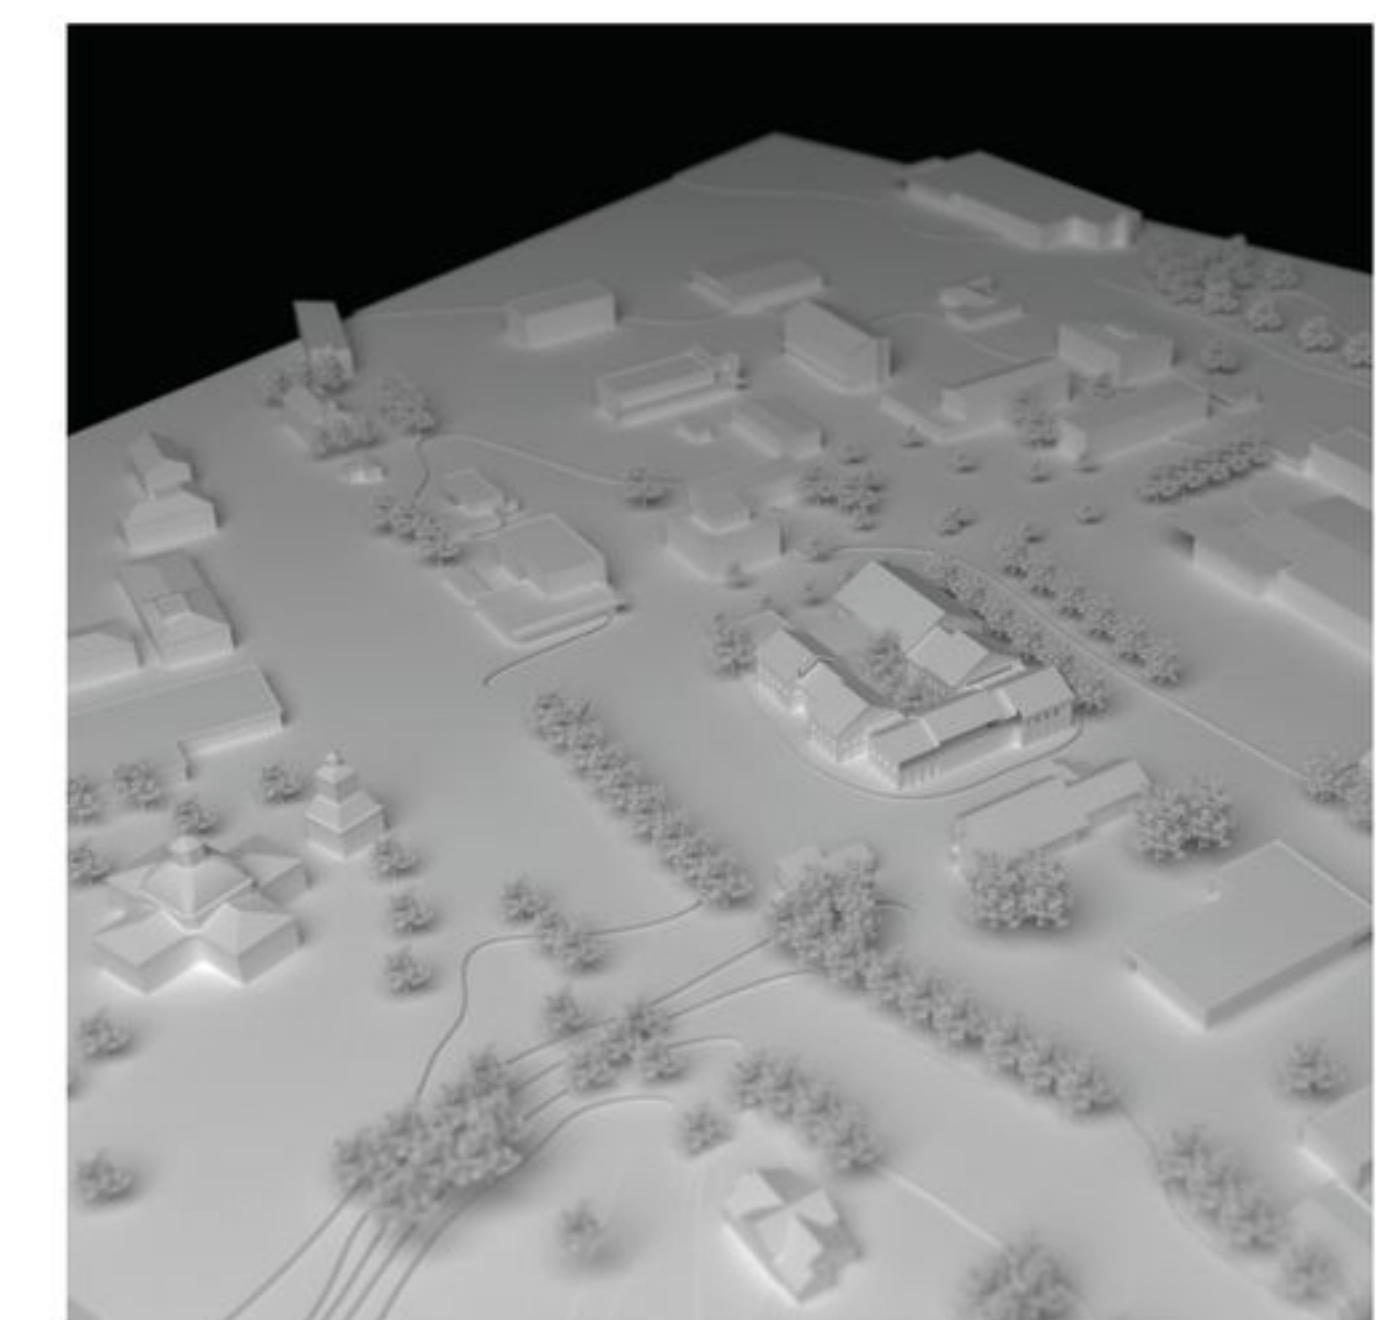

JUNTU

MASSOITTELU

MUOTOKIELI

ARVOT

KONSEPTI

^ RAKEISUUS / 1:5000

< ASEMAPIIRUSTUS / 1:500

^ NÄKYMÄ TEKNISESTÄ OSASTOSTA SISÄPIHALLE

< NÄKYMÄ AULASTA

∨ NÄKYMÄ SISÄPIHALTA AULAN SUUNTAAN

JULKISIVU ITÄÄN / 1:250

ILMAKUVA IDÄSTÄ

LEIKKAUS A-A / 1:250

ILMAKUVA LOUNAASTA

JULKISIVU LÄNTEEN / 1:250

ILMAKUVA KOILLISESTA