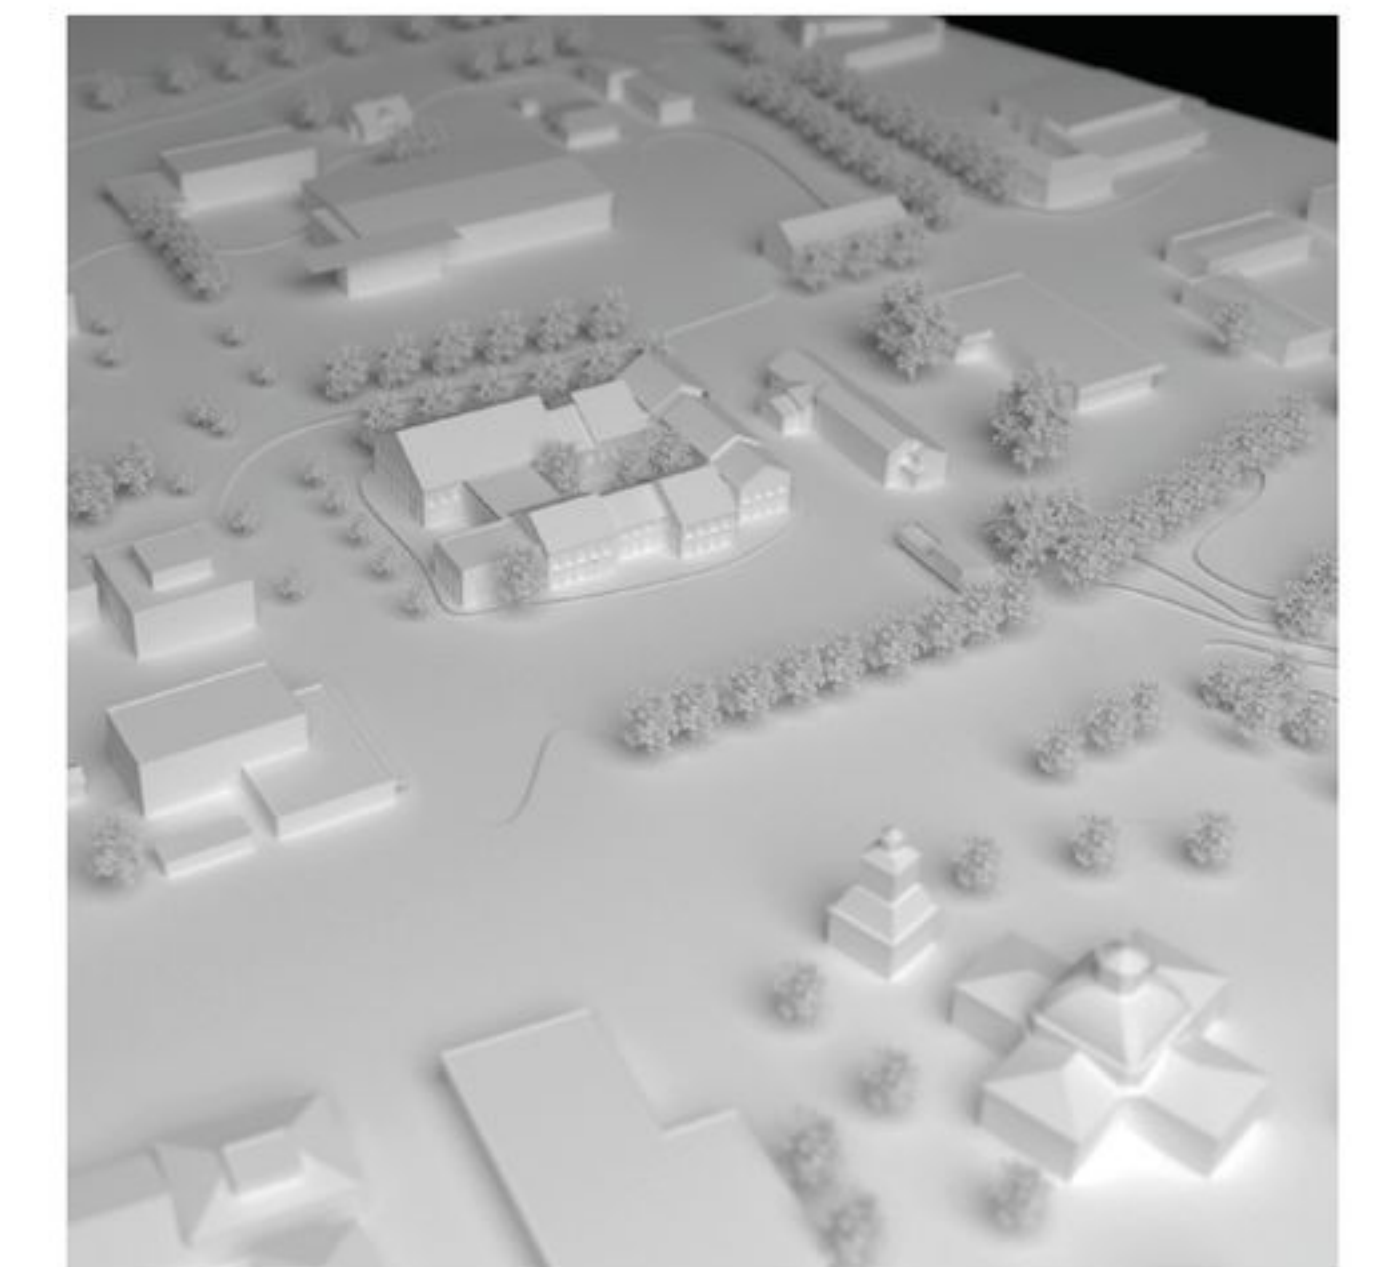

JUNTU

MASSOITTELU

MUOTOKIELI

ARVOT

KONSEPTI

^ RAKEISUUS / 1:5000

< ASEMAPIIRUSTUS / 1:500

^ NÄKYMÄ TEKNISESTÄ OSASTOSTA SISÄPIHALLE

< NÄKYMÄ AULASTA

∨ NÄKYMÄ SISÄPIHALTA AULAN SUUNTAAN

JULKISIVU ITÄÄN / 1:250

ILMAKUVA IDÄSTÄ

LEIKKAUS A-A / 1:250

ILMAKUVA LOUNAASTA

JULKISIVU LÄNTEEN / 1:250

ILMAKUVA KOILLISESTA