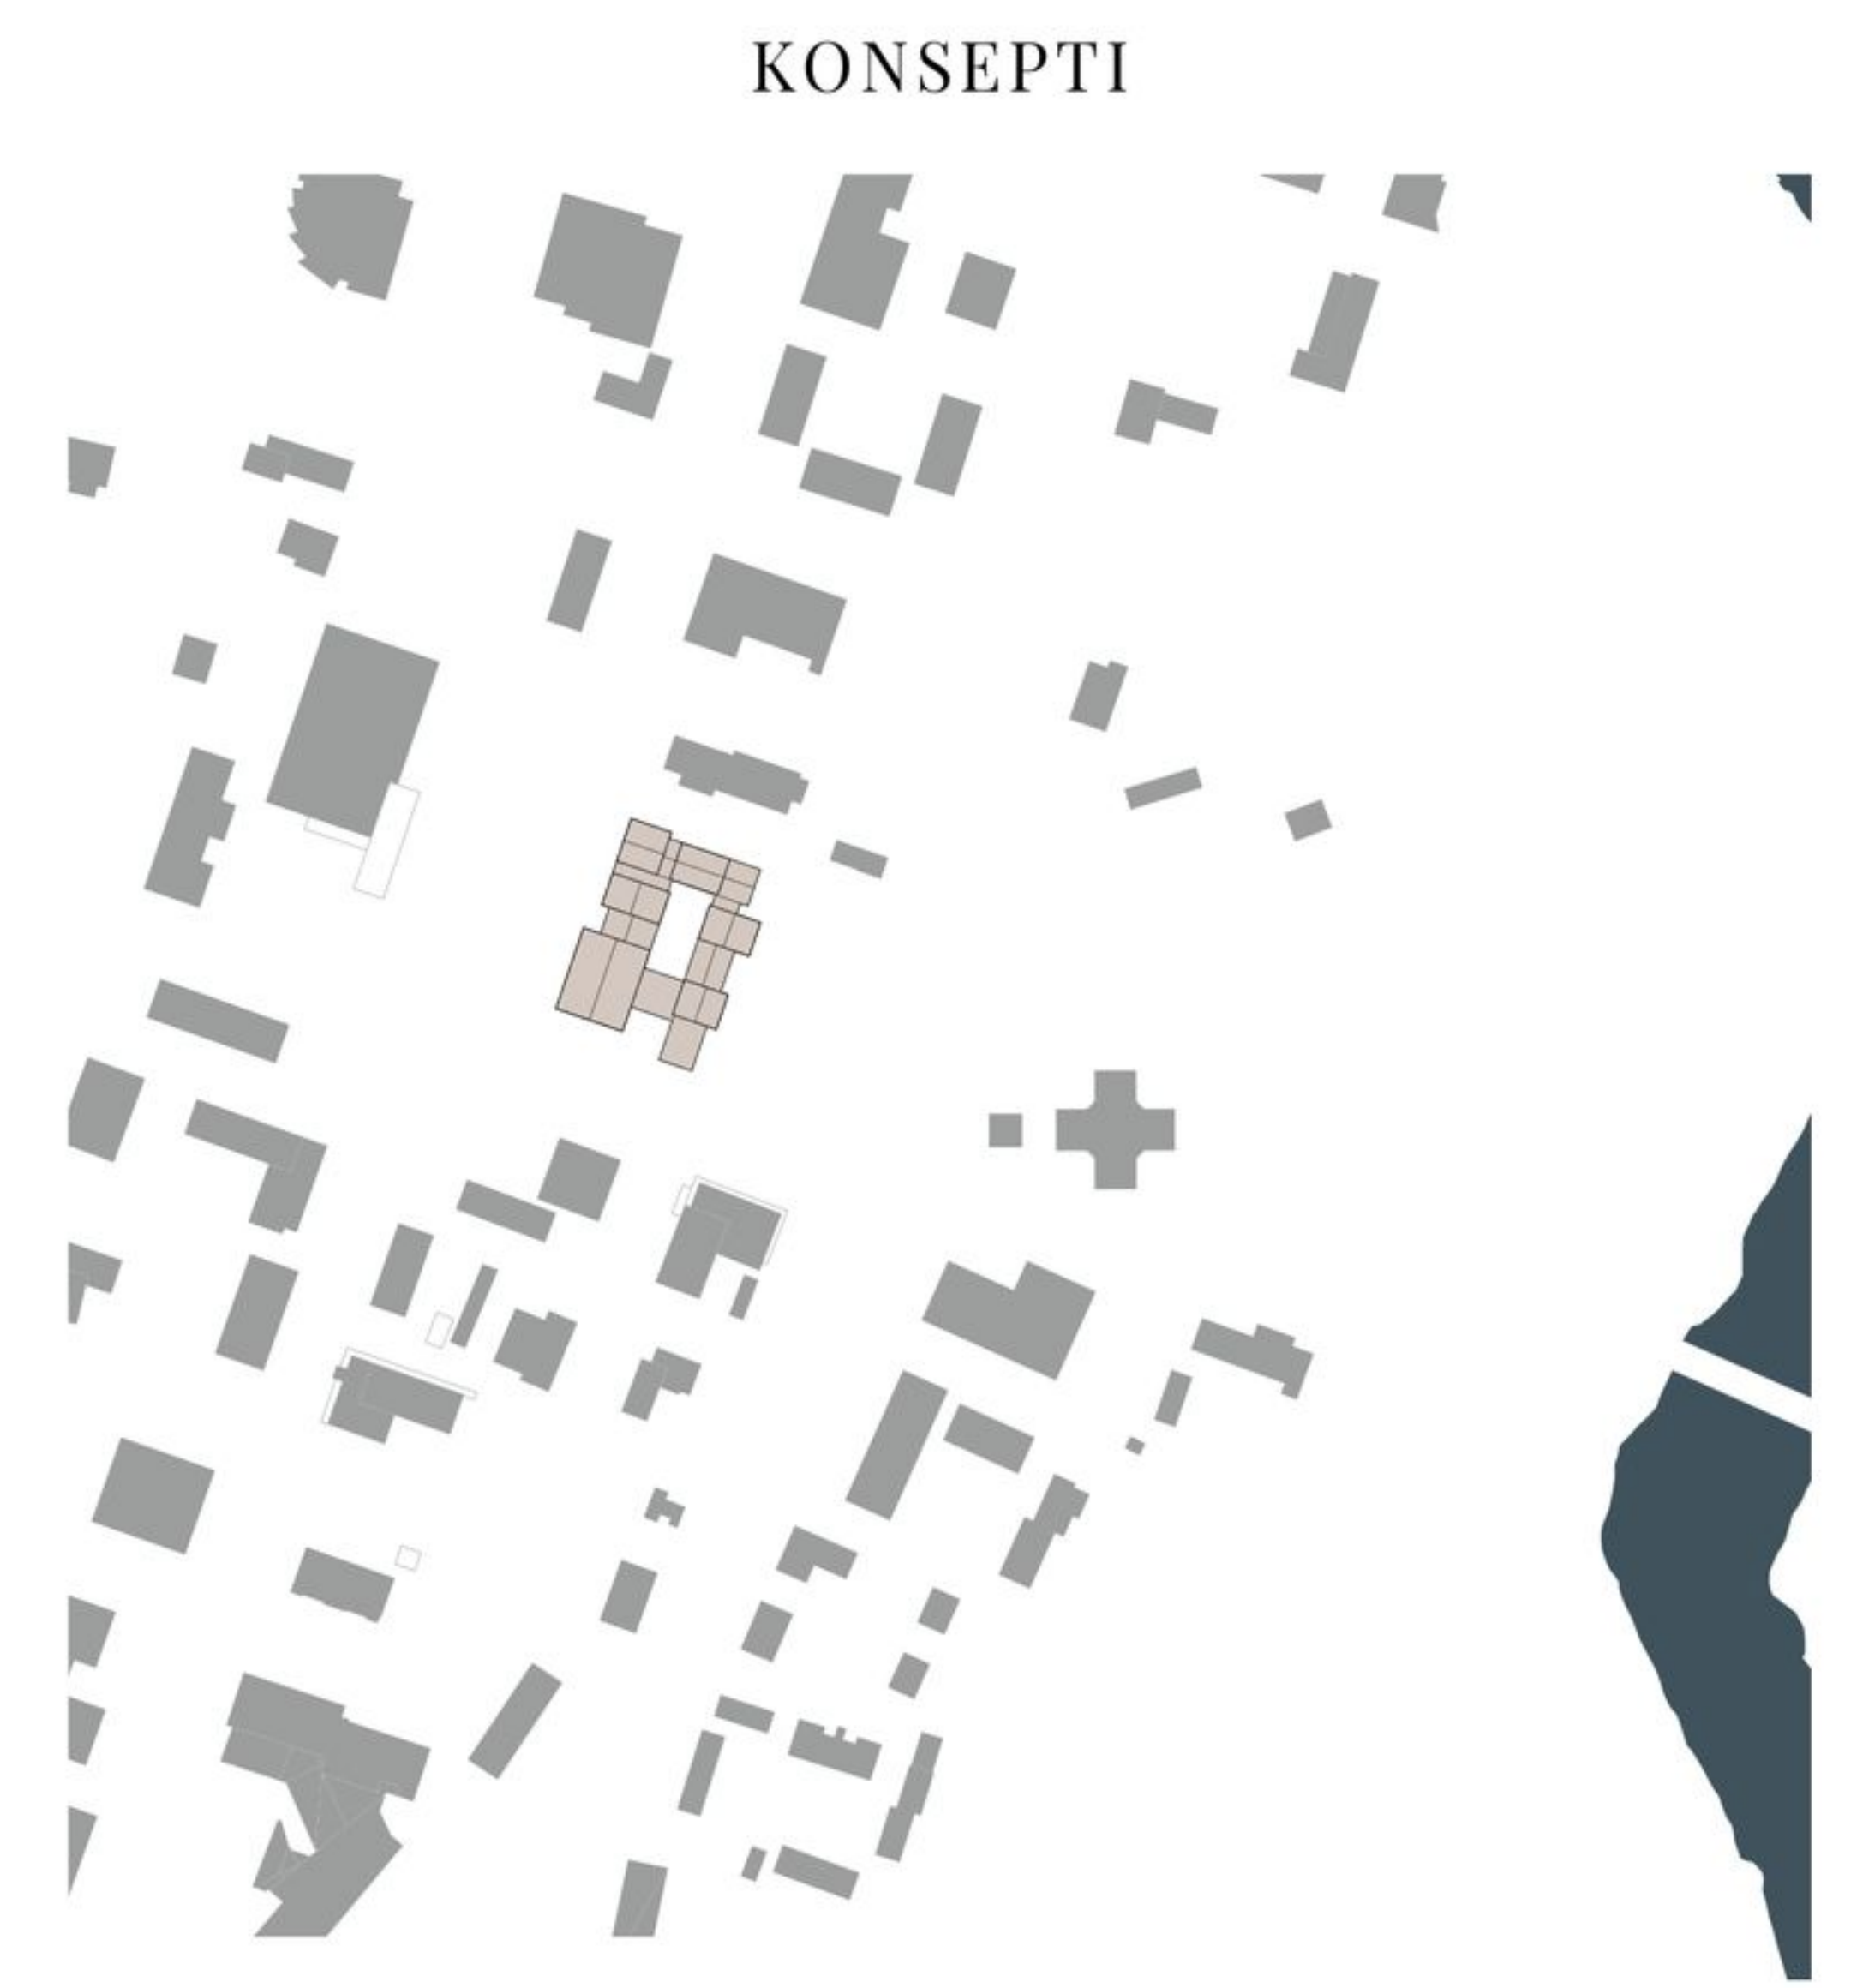

JUNTU

MASSOITTELU

MUOTOKIELI

ARVOT

KONSEPTI

^ RAKEISUUS / 1:5000

< ASEMAPIIRUSTUS / 1:500

^ NÄKYMÄ TEKNISESTÄ OSASTOSTA SISÄPIHALLE

< NÄKYMÄ AULASTA

∨ NÄKYMÄ SISÄPIHALTA AULAN SUUNTAAN

JULKISIVU ITÄÄN / 1:250

ILMAKUVA IDÄSTÄ

LEIKKAUS A-A / 1:250

ILMAKUVA LOUNAASTA

JULKISIVU LÄNTEEN / 1:250

ILMAKUVA KOILLISESTA