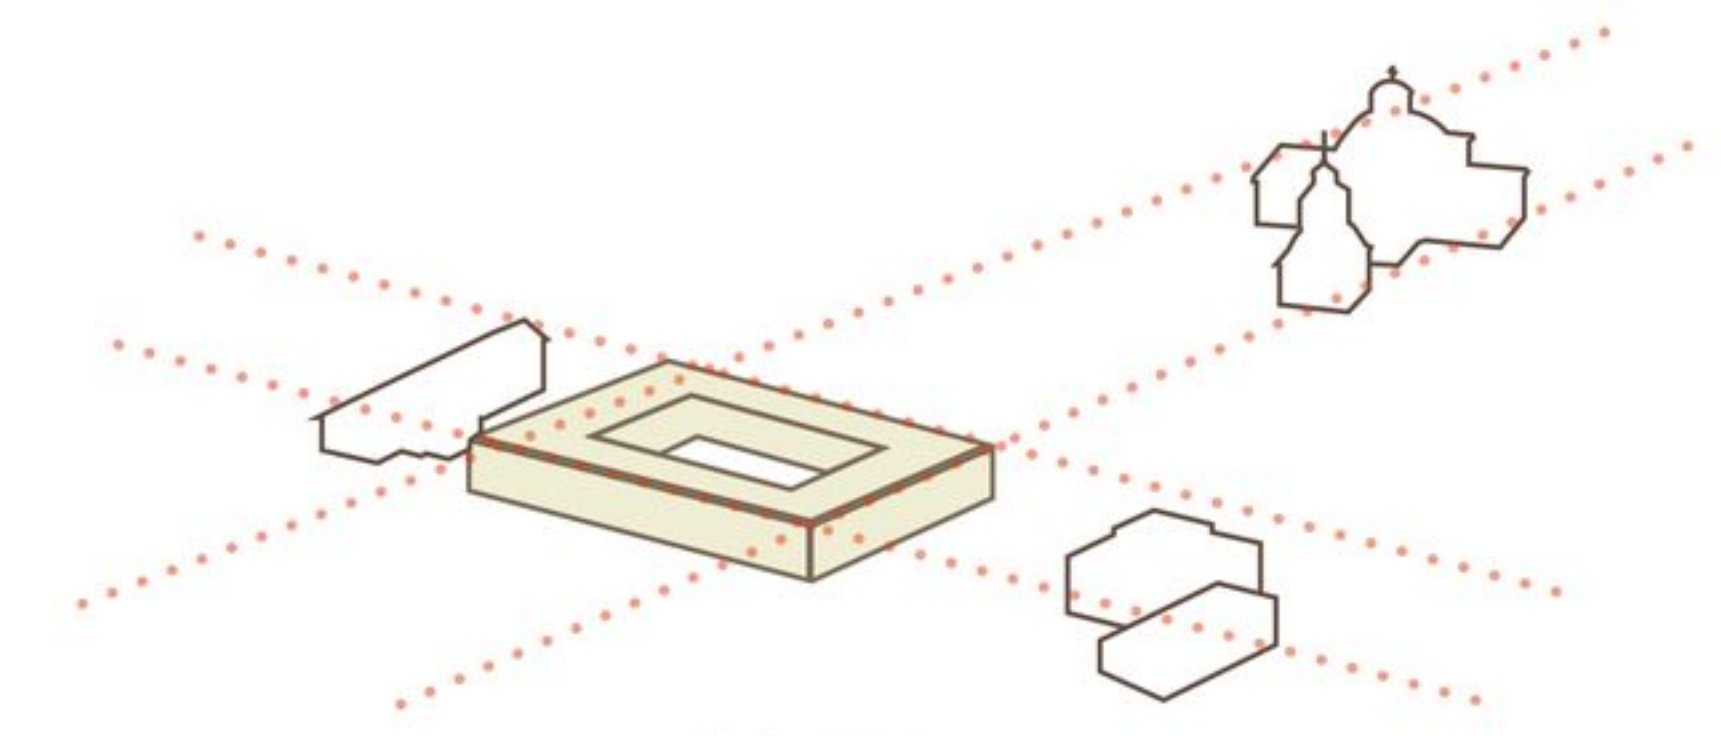

JUNTU

MASSOITTELU

MUOTOKIELI

ARVOT

KONSEPTI

^ RAKEISUUS / 1:5000

< ASEMAPIIRUSTUS / 1:500

^ NÄKYMÄ TEKNISESTÄ OSASTOSTA SISÄPIHALLE

< NÄKYMÄ AULASTA

∨ NÄKYMÄ SISÄPIHALTA AULAN SUUNTAAN

JULKISIVU ITÄÄN / 1:250

ILMAKUVA IDÄSTÄ

LEIKKAUS A-A / 1:250

ILMAKUVA LOUNAASTA

JULKISIVU LÄNTEEN / 1:250

ILMAKUVA KOILLISESTA