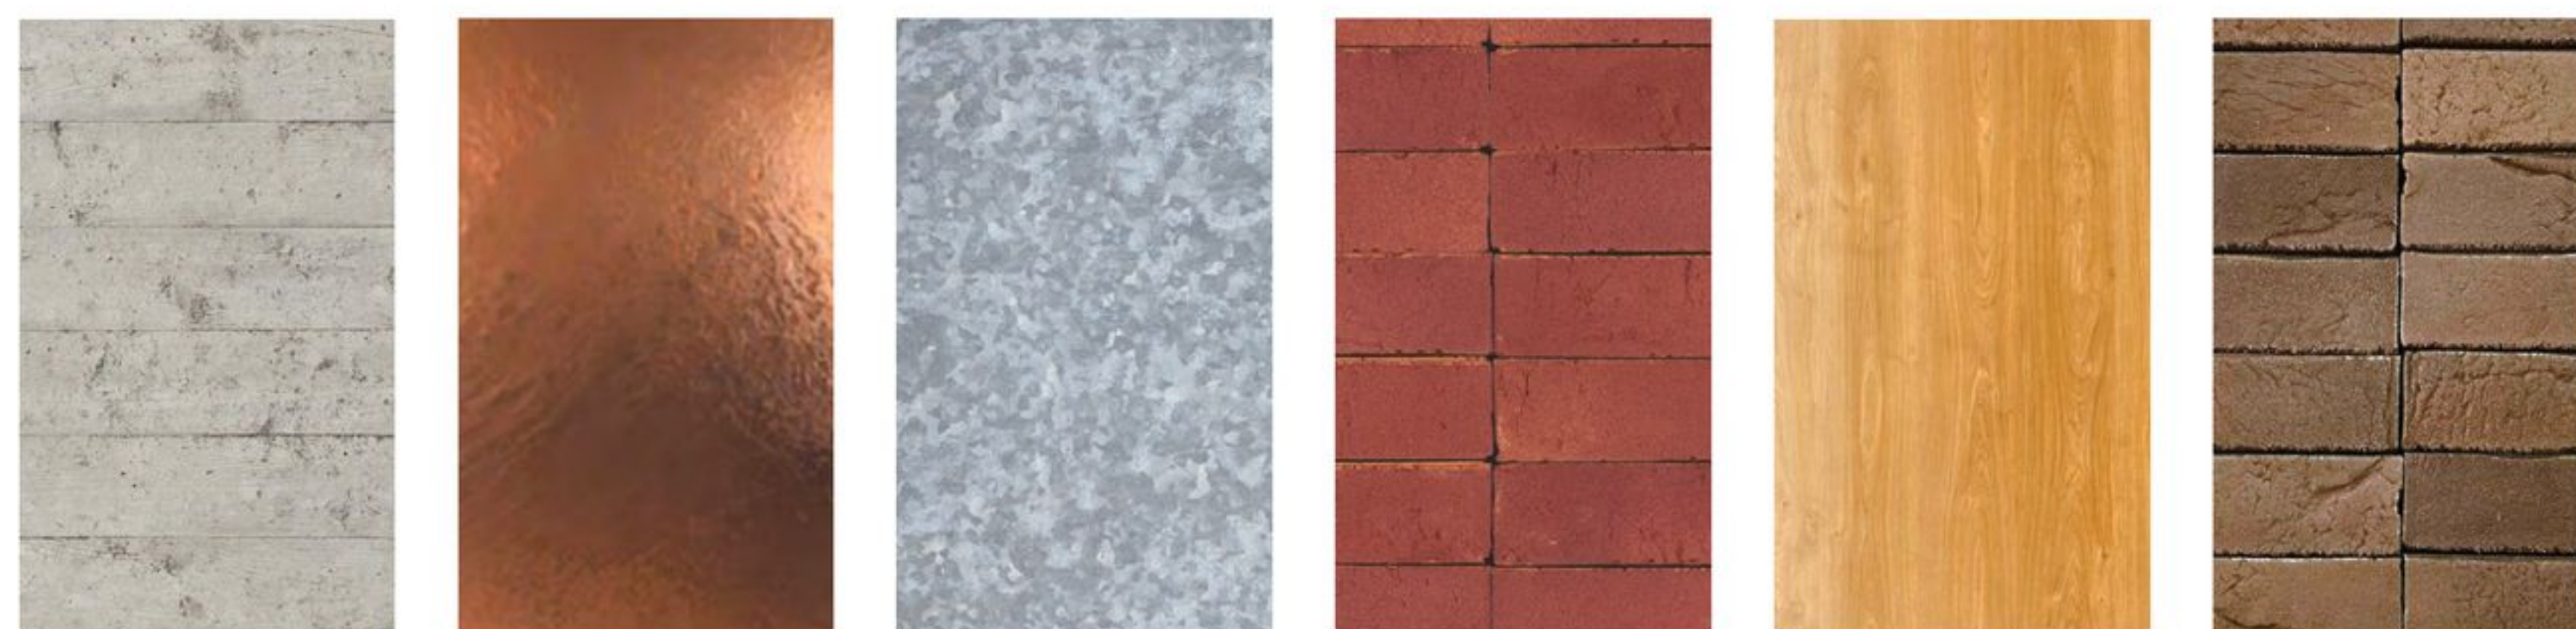

Materiaalipaletti