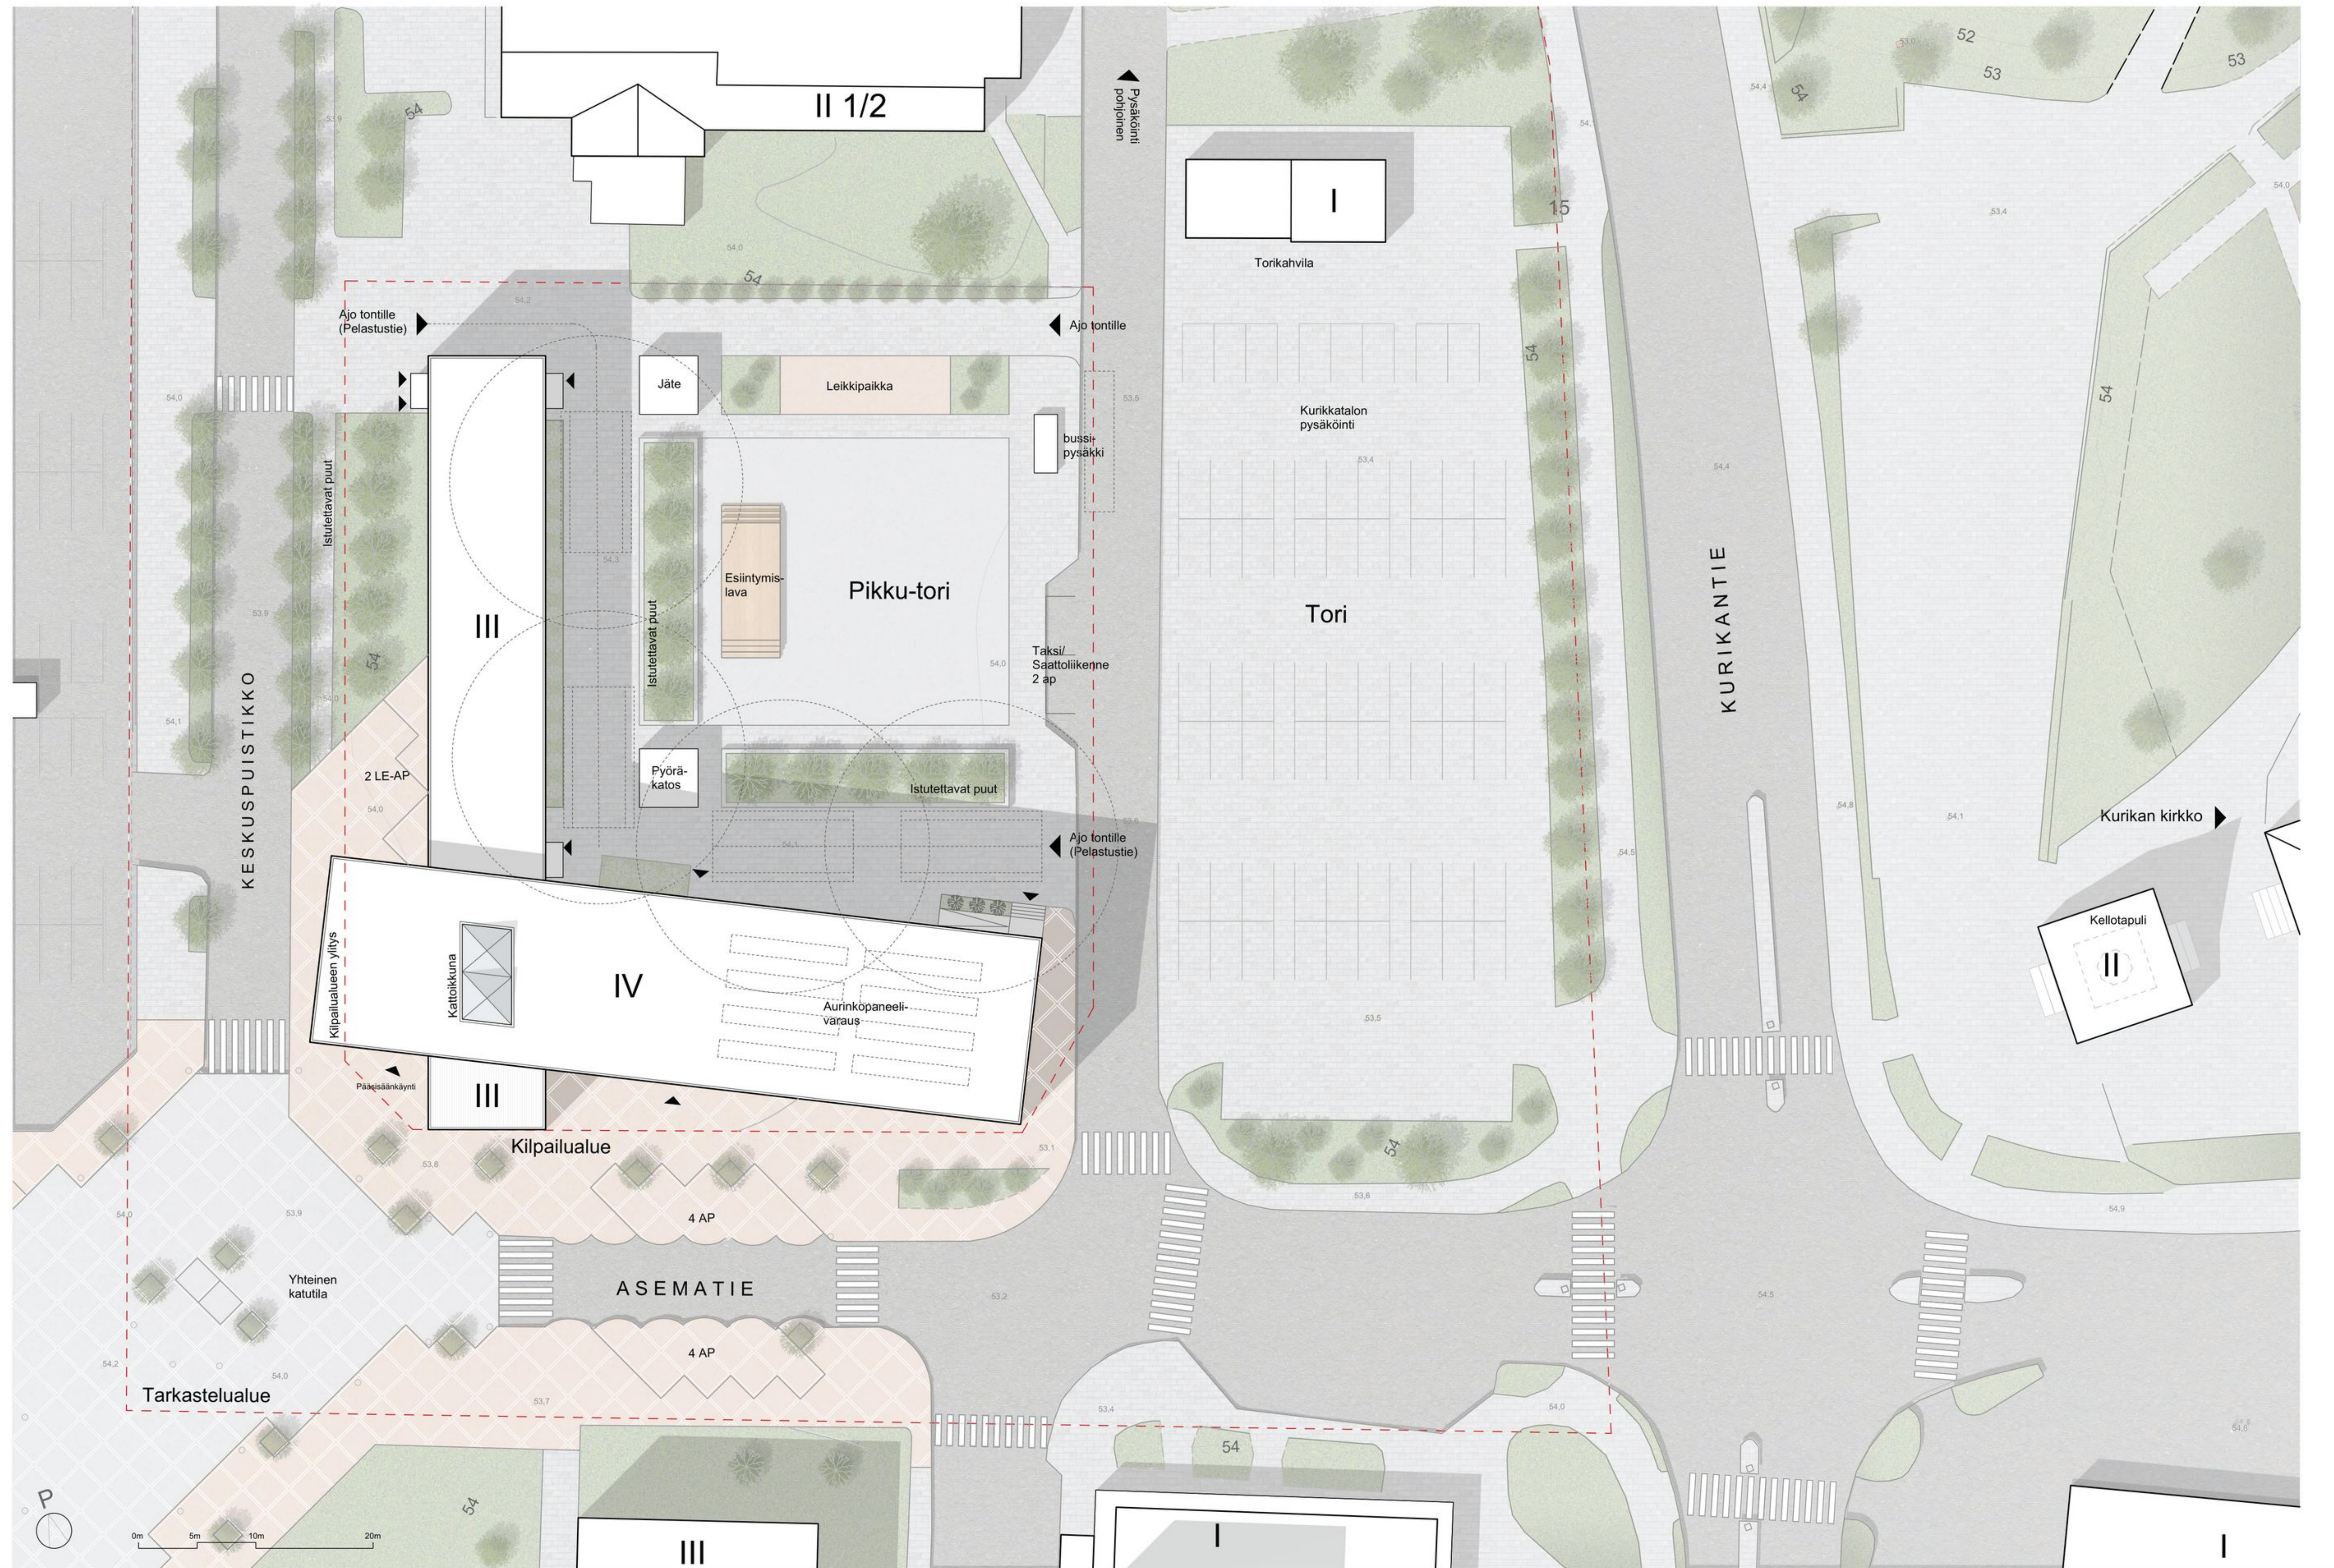

SALWOS

Salwos on Kurikan sydämeen sijoittuva kaupunkilaisten uusi kohtaamispaikka. Se on kurikkalainen jo syntyessään: materiaaleiltaan rehellinen ja olemukseltaan itsevarma.

- 1a. Paikallamuurattu tili, tumman ruskea
1/2 juoksuilmitys
sauma tumman ruskea
- 1b. Paikallamuurattu tili, tumman ruskea
Pitsimuuraus
Sauma tumman ruskea
- 2a. Paikallamuurattu tili, tumman punainen
1/2 juoksuilmitys
Sauma tumman punainen
- 2b. Paikallamuurattu tili, tumman punainen
Pitsimuuraus
Sauma tumman punainen
- 3. Betoni, harmaa
lautamuottipinta
- 4. Puu
lämmin tammi
- 5. Pellitykset
Tumman ruskea
- 6. Pellitykset
Tumman punainen
- 7. Kalleet
Ruostumaton teräs
Himmeä harmaa

Julkisivu länteen

1:250

Julkisivu etelään

1:250

Leikkaus A - A

1:250

- 1a. Paikallamuurattu tili, tumman ruskea
1/2 juoksuilmitys
Sauma tumman ruskea
- 1b. Paikallamuurattu tili, tumman ruskea
Pitsimuuraus
Sauma tumman ruskea
- 2a. Paikallamuurattu tili, tumman punainen
1/2 juoksuilmitys
Sauma tumman punainen
- 2b. Paikallamuurattu tili, tumman punainen
Pitsimuuraus
Sauma tumman punainen
- 3. Betoni, harmaa
lautamuottipinta
- 4. Puu
lämmin tammi
- 5. Pellitykset
Tumman ruskea
- 6. Pellitykset
Tumman punainen
- 7. Kalleet
Ruostumaton teräs
Himmeä harmaa

Havainnekuva, aula ja näyttelytila

Havainnekuva, pääsisäänkäynti

Havainnekuva, porrashuoneen pitsitiililaihe

Materiaalipaletti