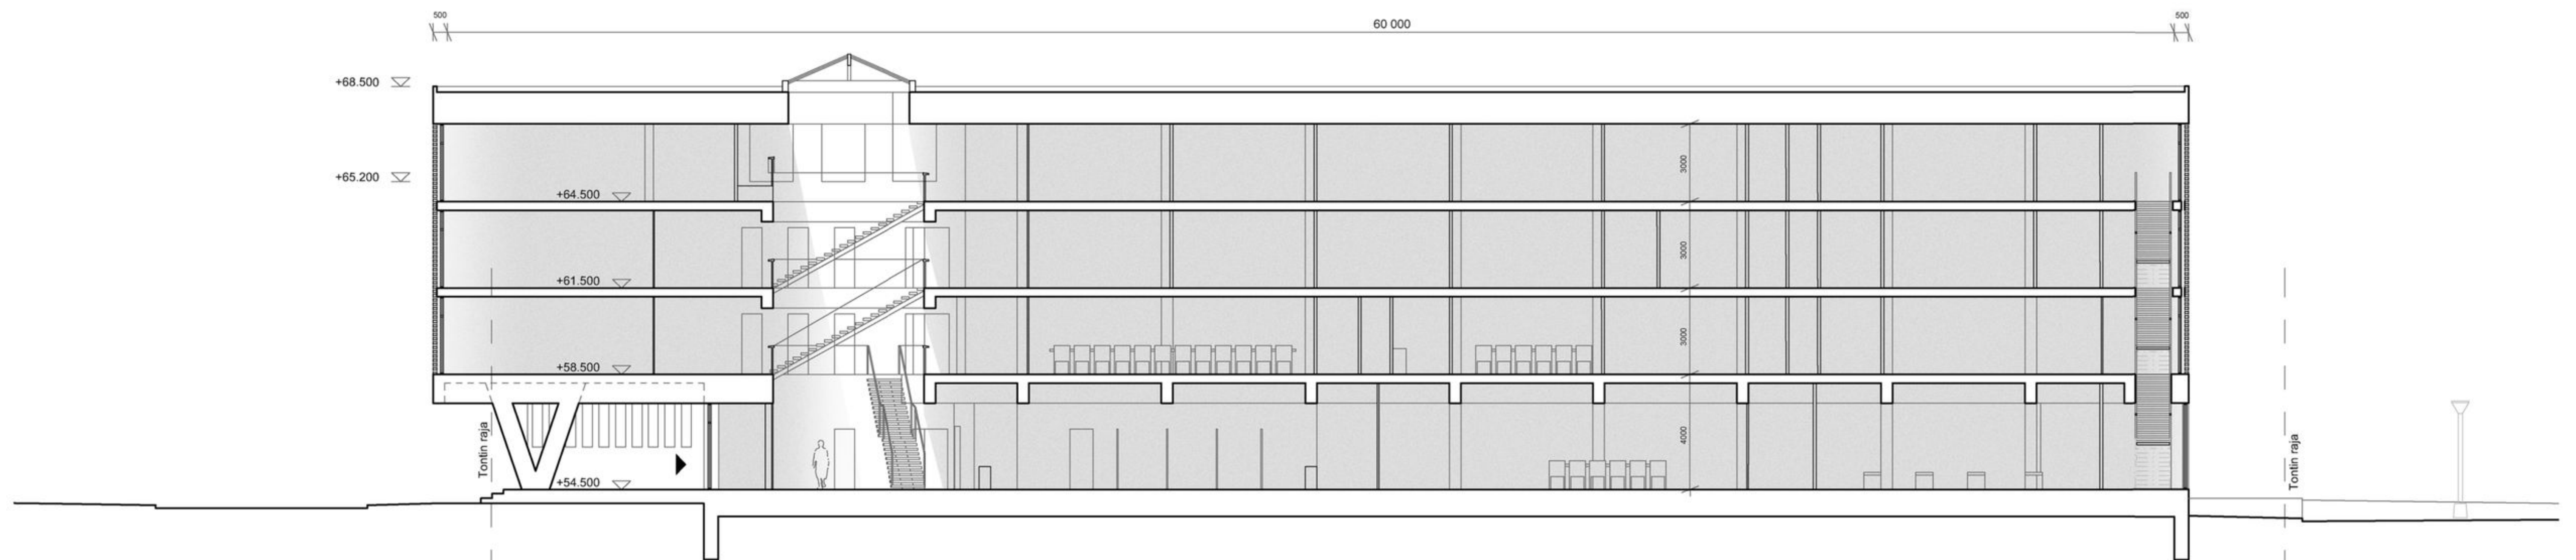

SALWOS

Salwos on Kurikan sydämeen sijoittuva kaupunkilaisten uusi kohtaamispaikka. Se on kurikkalainen jo syntyessään: materiaaleiltaan rehellinen ja olemukseltaan itsevarma.

- 1a. Paikallamuurattu tili, tumman ruskea
1/2 juoksuilmitys
sauma tumman ruskea
- 1b. Paikallamuurattu tili, tumman ruskea
Pitsimuuraus
Sauma tumman ruskea
- 2a. Paikallamuurattu tili, tumman punainen
1/2 juoksuilmitys
Sauma tumman punainen
- 2b. Paikallamuurattu tili, tumman punainen
Pitsimuuraus
Sauma tumman punainen
- 3. Betoni, harmaa
lautamuottipinta
- 4. Puu
lämmin tammi
- 5. Pellitykset
Tumman ruskea
- 6. Pellitykset
Tumman punainen
- 7. Kalleet
Ruostumaton teräs
Himmeä harmaa

Julkisivu länteen

1:250

Julkisivu etelään

1:250

Leikkaus A - A

1:250

- 1a. Paikallamuurattu tili, tumman ruskea
1/2 juoksuilmitys
Sauma tumman ruskea
- 1b. Paikallamuurattu tili, tumman ruskea
Pitsimuuraus
Sauma tumman ruskea
- 2a. Paikallamuurattu tili, tumman punainen
1/2 juoksuilmitys
Sauma tumman punainen
- 2b. Paikallamuurattu tili, tumman punainen
Pitsimuuraus
Sauma tumman punainen
- 3. Betoni, harmaa
lautamuottipinta
- 4. Puu
lämmin tammi
- 5. Pellitykset
Tumman ruskea
- 6. Pellitykset
Tumman punainen
- 7. Kalleet
Ruostumaton teräs
Himmeä harmaa

Havainnekuva, aula ja näyttelytila

Havainnekuva, pääsisäänkäynti

Havainnekuva, porrashuoneen pitsitiililaihe

Materiaalipaletti