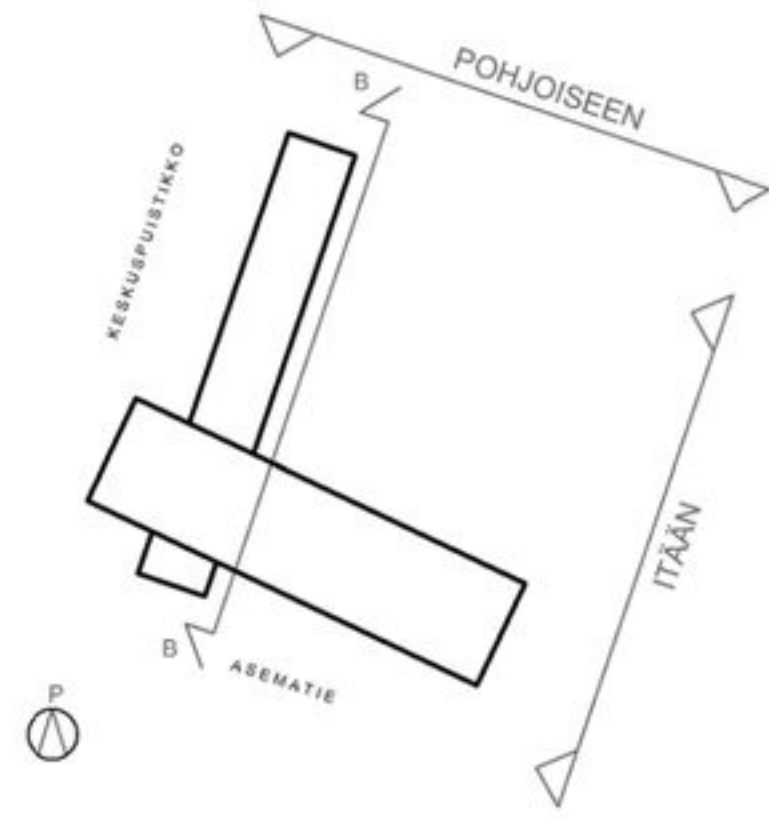

SALWOS

Salwos on Kurikan sydämeen sijoittuva kaupunkilaisten uusi kohtaamispaikka. Se on kurikkalainen jo syntyessään: materiaaleiltaan rehellinen ja olemukseltaan itsevarma.

- 1a. Paikallamuurattu tili, tumman ruskea
1/2 juoksuilmitys
sauma tumman ruskea
- 1b. Paikallamuurattu tili, tumman ruskea
Pitsimuuraus
Sauma tumman ruskea
- 2a. Paikallamuurattu tili, tumman punainen
1/2 juoksuilmitys
Sauma tumman punainen
- 2b. Paikallamuurattu tili, tumman punainen
Pitsimuuraus
Sauma tumman punainen
- 3. Betoni, harmaa
lautamuottipinta
- 4. Puu
lämmin tammi
- 5. Pellitykset
Tumman ruskea
- 6. Pellitykset
Tumman punainen
- 7. Kalleet
Ruostumaton teräs
Himmeä harmaa

Julkisivu länteen

1:250

Julkisivu etelään

1:250

Leikkaus A - A

1:250

- 1a. Paikallamuurattu tili, tumman ruskea
1/2 juoksuilmitys
Sauma tumman ruskea
- 1b. Paikallamuurattu tili, tumman ruskea
Pitsimuuraus
Sauma tumman ruskea
- 2a. Paikallamuurattu tili, tumman punainen
1/2 juoksuilmitys
Sauma tumman punainen
- 2b. Paikallamuurattu tili, tumman punainen
Pitsimuuraus
Sauma tumman punainen
- 3. Betoni, harmaa
lautamuottipinta
- 4. Puu
lämmin tammi
- 5. Pellitykset
Tumman ruskea
- 6. Pellitykset
Tumman punainen
- 7. Kalleet
Ruostumaton teräs
Himmeä harmaa

Havainnekuva, aula ja näyttelytila

Havainnekuva, pääsisäänkäynti

Havainnekuva, porrashuoneen pitsitiililaihe

Materiaalipaletti