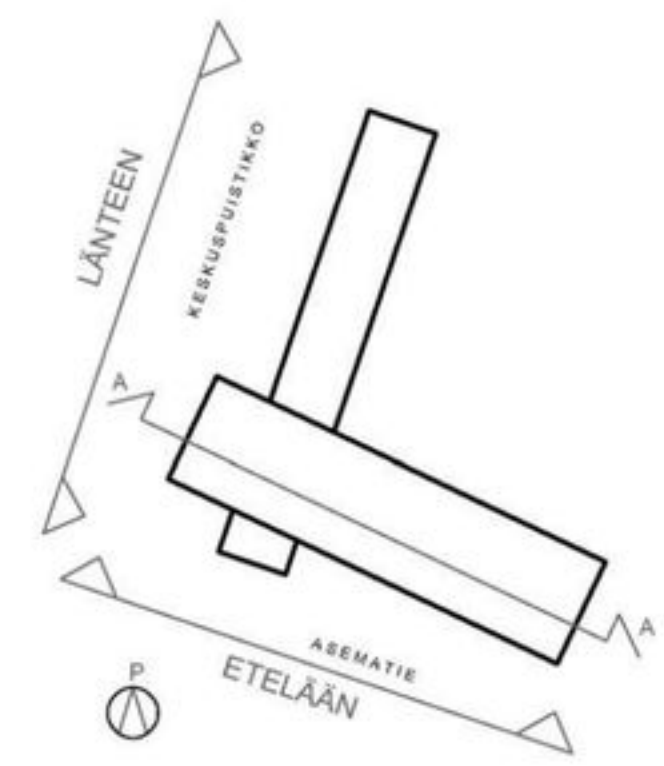

SALWOS

Salwos on Kurikan sydämeen sijoittuva kaupunkilaisten uusi kohtaamispaikka. Se on kurikkalainen jo syntyessään: materiaaleiltaan rehellinen ja olemukseltaan itsevarma.

- 1a. Paikallamuurattu tili, tumman ruskea
1/2 juoksuilmitys
sauma tumman ruskea
- 1b. Paikallamuurattu tili, tumman ruskea
Pitsimuuraus
Sauma tumman ruskea
- 2a. Paikallamuurattu tili, tumman punainen
1/2 juoksuilmitys
Sauma tumman punainen
- 2b. Paikallamuurattu tili, tumman punainen
Pitsimuuraus
Sauma tumman punainen
- 3. Betoni, harmaa
lautamuottipinta
- 4. Puu
lämmin tammi
- 5. Pellitykset
Tumman ruskea
- 6. Pellitykset
Tumman punainen
- 7. Kalleet
Ruostumaton teräs
Himmeä harmaa

Julkisivu länteen

1:250

Julkisivu etelään

1:250

Leikkaus A - A

1:250

- 1a. Paikallamuurattu tili, tumman ruskea
1/2 juoksuilmitys
Sauma tumman ruskea
- 1b. Paikallamuurattu tili, tumman ruskea
Pitsimuuraus
Sauma tumman ruskea
- 2a. Paikallamuurattu tili, tumman punainen
1/2 juoksuilmitys
Sauma tumman punainen
- 2b. Paikallamuurattu tili, tumman punainen
Pitsimuuraus
Sauma tumman punainen
- 3. Betoni, harmaa
lautamuottipinta
- 4. Puu
lämmin tammi
- 5. Pellitykset
Tumman ruskea
- 6. Pellitykset
Tumman punainen
- 7. Kalleet
Ruostumaton teräs
Himmeä harmaa

Havainnekuva, aula ja näyttelytila

Havainnekuva, pääsisäänkäynti

Havainnekuva, porrashuoneen pitsitiililaihe

Materiaalipaletti