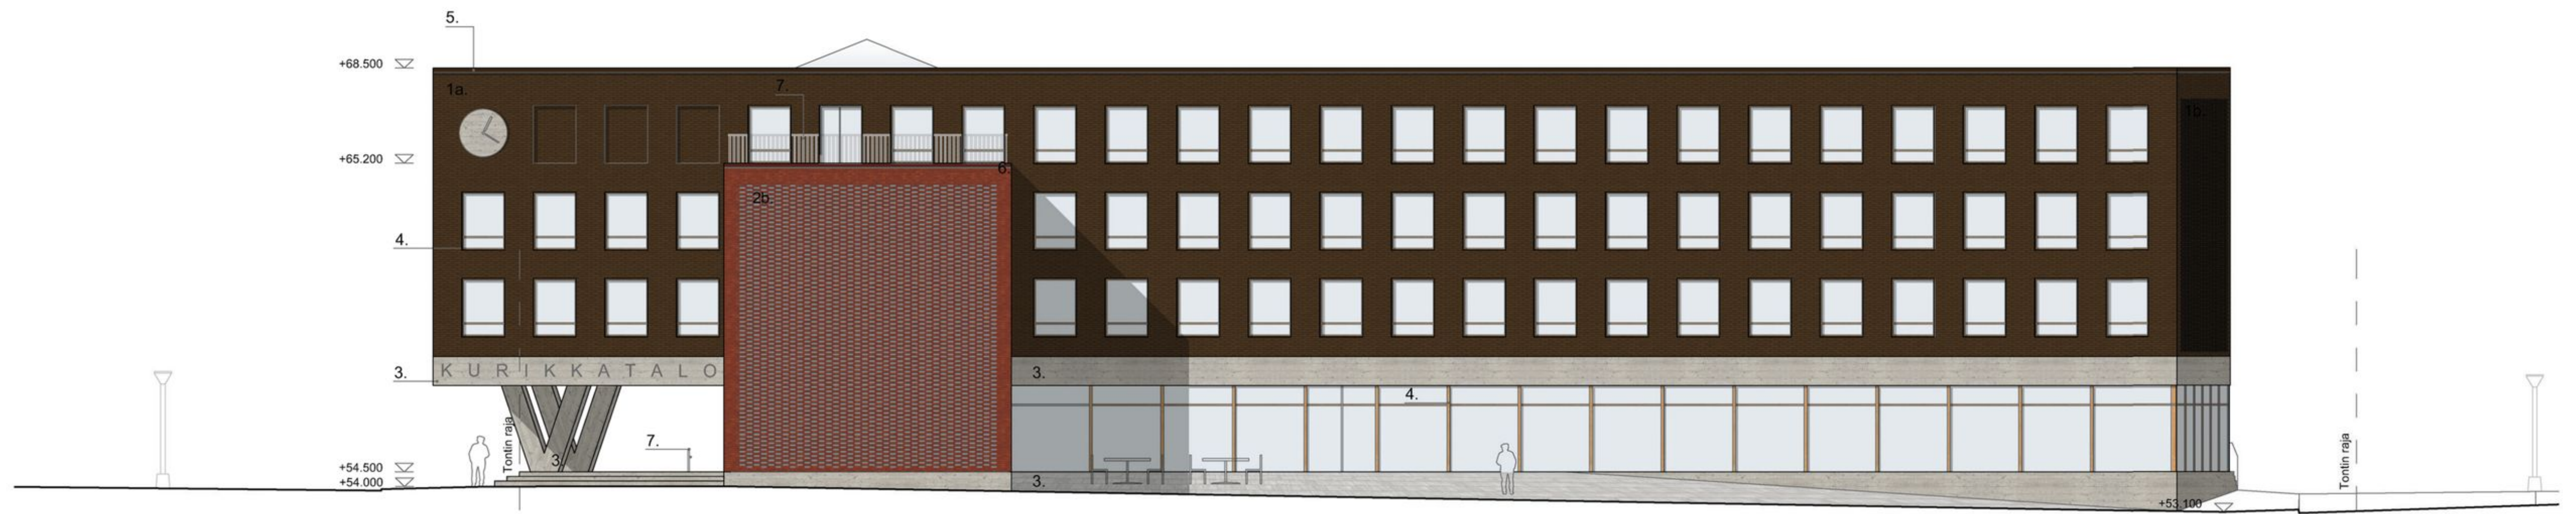

SALWOS

Salwos on Kurikan sydämeen sijoittuva kaupunkilaisten uusi kohtaamispaikka. Se on kurikkalainen jo syntyessään: materiaaleiltaan rehellinen ja olemukseltaan itsevarma.

- 1a. Paikallamuurattu tili, tumman ruskea
1/2 juoksuilmitys
sauma tumman ruskea
- 1b. Paikallamuurattu tili, tumman ruskea
Pitsimuuraus
Sauma tumman ruskea
- 2a. Paikallamuurattu tili, tumman punainen
1/2 juoksuilmitys
Sauma tumman punainen
- 2b. Paikallamuurattu tili, tumman punainen
Pitsimuuraus
Sauma tumman punainen
- 3. Betoni, harmaa
lautamuottipinta
- 4. Puu
lämmin tammi
- 5. Pellitykset
Tumman ruskea
- 6. Pellitykset
Tumman punainen
- 7. Kalleet
Ruostumaton teräs
Himmeä harmaa

Julkisivu länteen

1:250

Julkisivu etelään

1:250

Leikkaus A - A

1:250

- 1a. Paikallamuurattu tili, tumman ruskea
1/2 juoksuilmitys
Sauma tumman ruskea
- 1b. Paikallamuurattu tili, tumman ruskea
Pitsimuuraus
Sauma tumman ruskea
- 2a. Paikallamuurattu tili, tumman punainen
1/2 juoksuilmitys
Sauma tumman punainen
- 2b. Paikallamuurattu tili, tumman punainen
Pitsimuuraus
Sauma tumman punainen
- 3. Betoni, harmaa
lautamuottipinta
- 4. Puu
lämmin tammi
- 5. Pellitykset
Tumman ruskea
- 6. Pellitykset
Tumman punainen
- 7. Kalleet
Ruostumaton teräs
Himmeä harmaa

Havainnekuva, aula ja näyttelytila

Havainnekuva, pääsisäänkäynti

Havainnekuva, porrashuoneen pitsitiililaihe

Materiaalipaletti