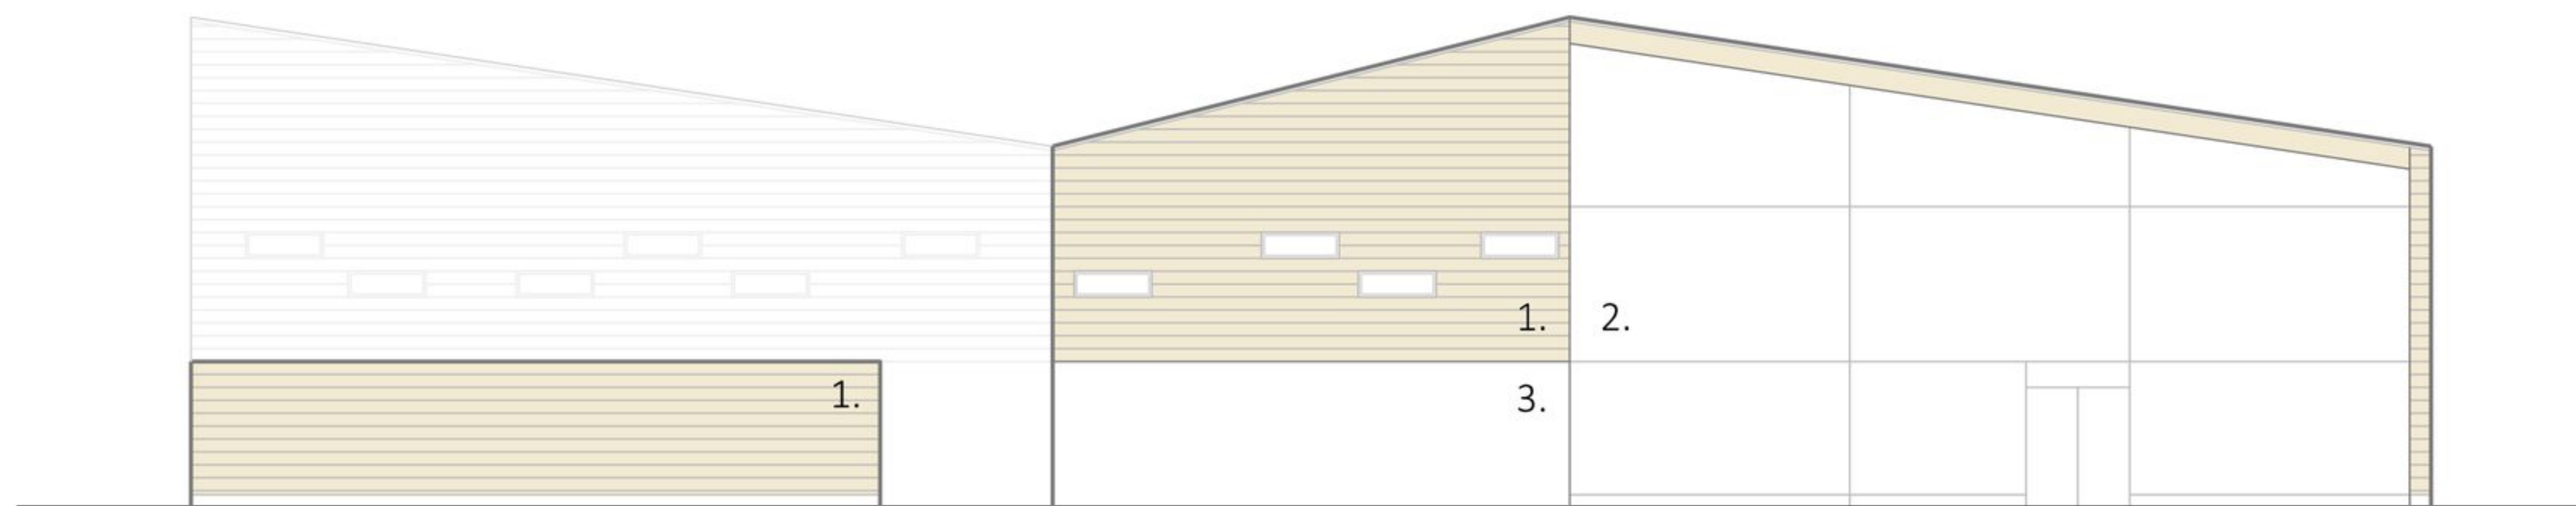

JULKISIVU LÄNTEEN 1:250

1. Hirsi
2. Lasi
3. Betoni