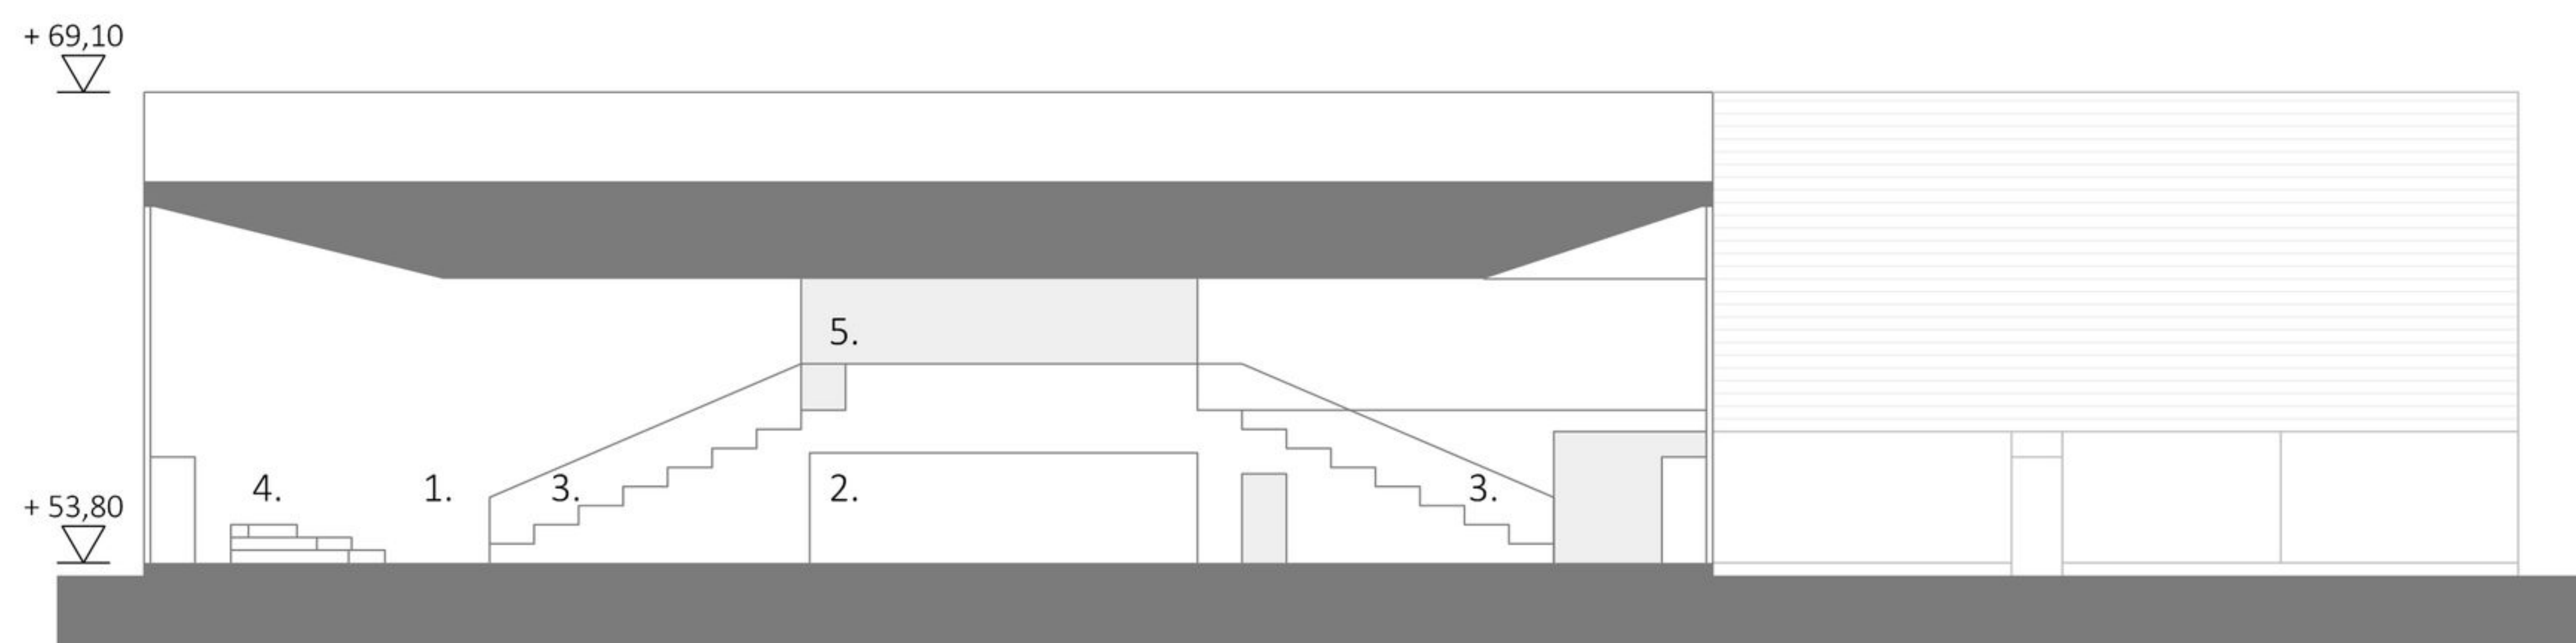

LIITTYMINEN YMPÄRISTÖÖN 1:5000

NÄKYMÄ PÄÄSISÄÄNKÄYNNILTÄ

JULKISIVU ETELÄÄN 1:250

1. Hirsi
2. Lasi

LEIKKAUS A-A 1:250

1. Kurikka-sali
2. Valtuustosali
3. Istuskeluportaat / katsomo
4. Siirrettävä esiintymislava
5. Lämpö

## ASEMAPIIRROS 1:500

1. Kaupungintalon aukio
2. Pääsisäänkäynti
3. Aurinkopaneelit
4. Kattoikkuna
5. Lyhytaikainen ja le-pysäköinti
6. Polkupyöräparkki
7. Huoltopiha
8. Kello tai teos