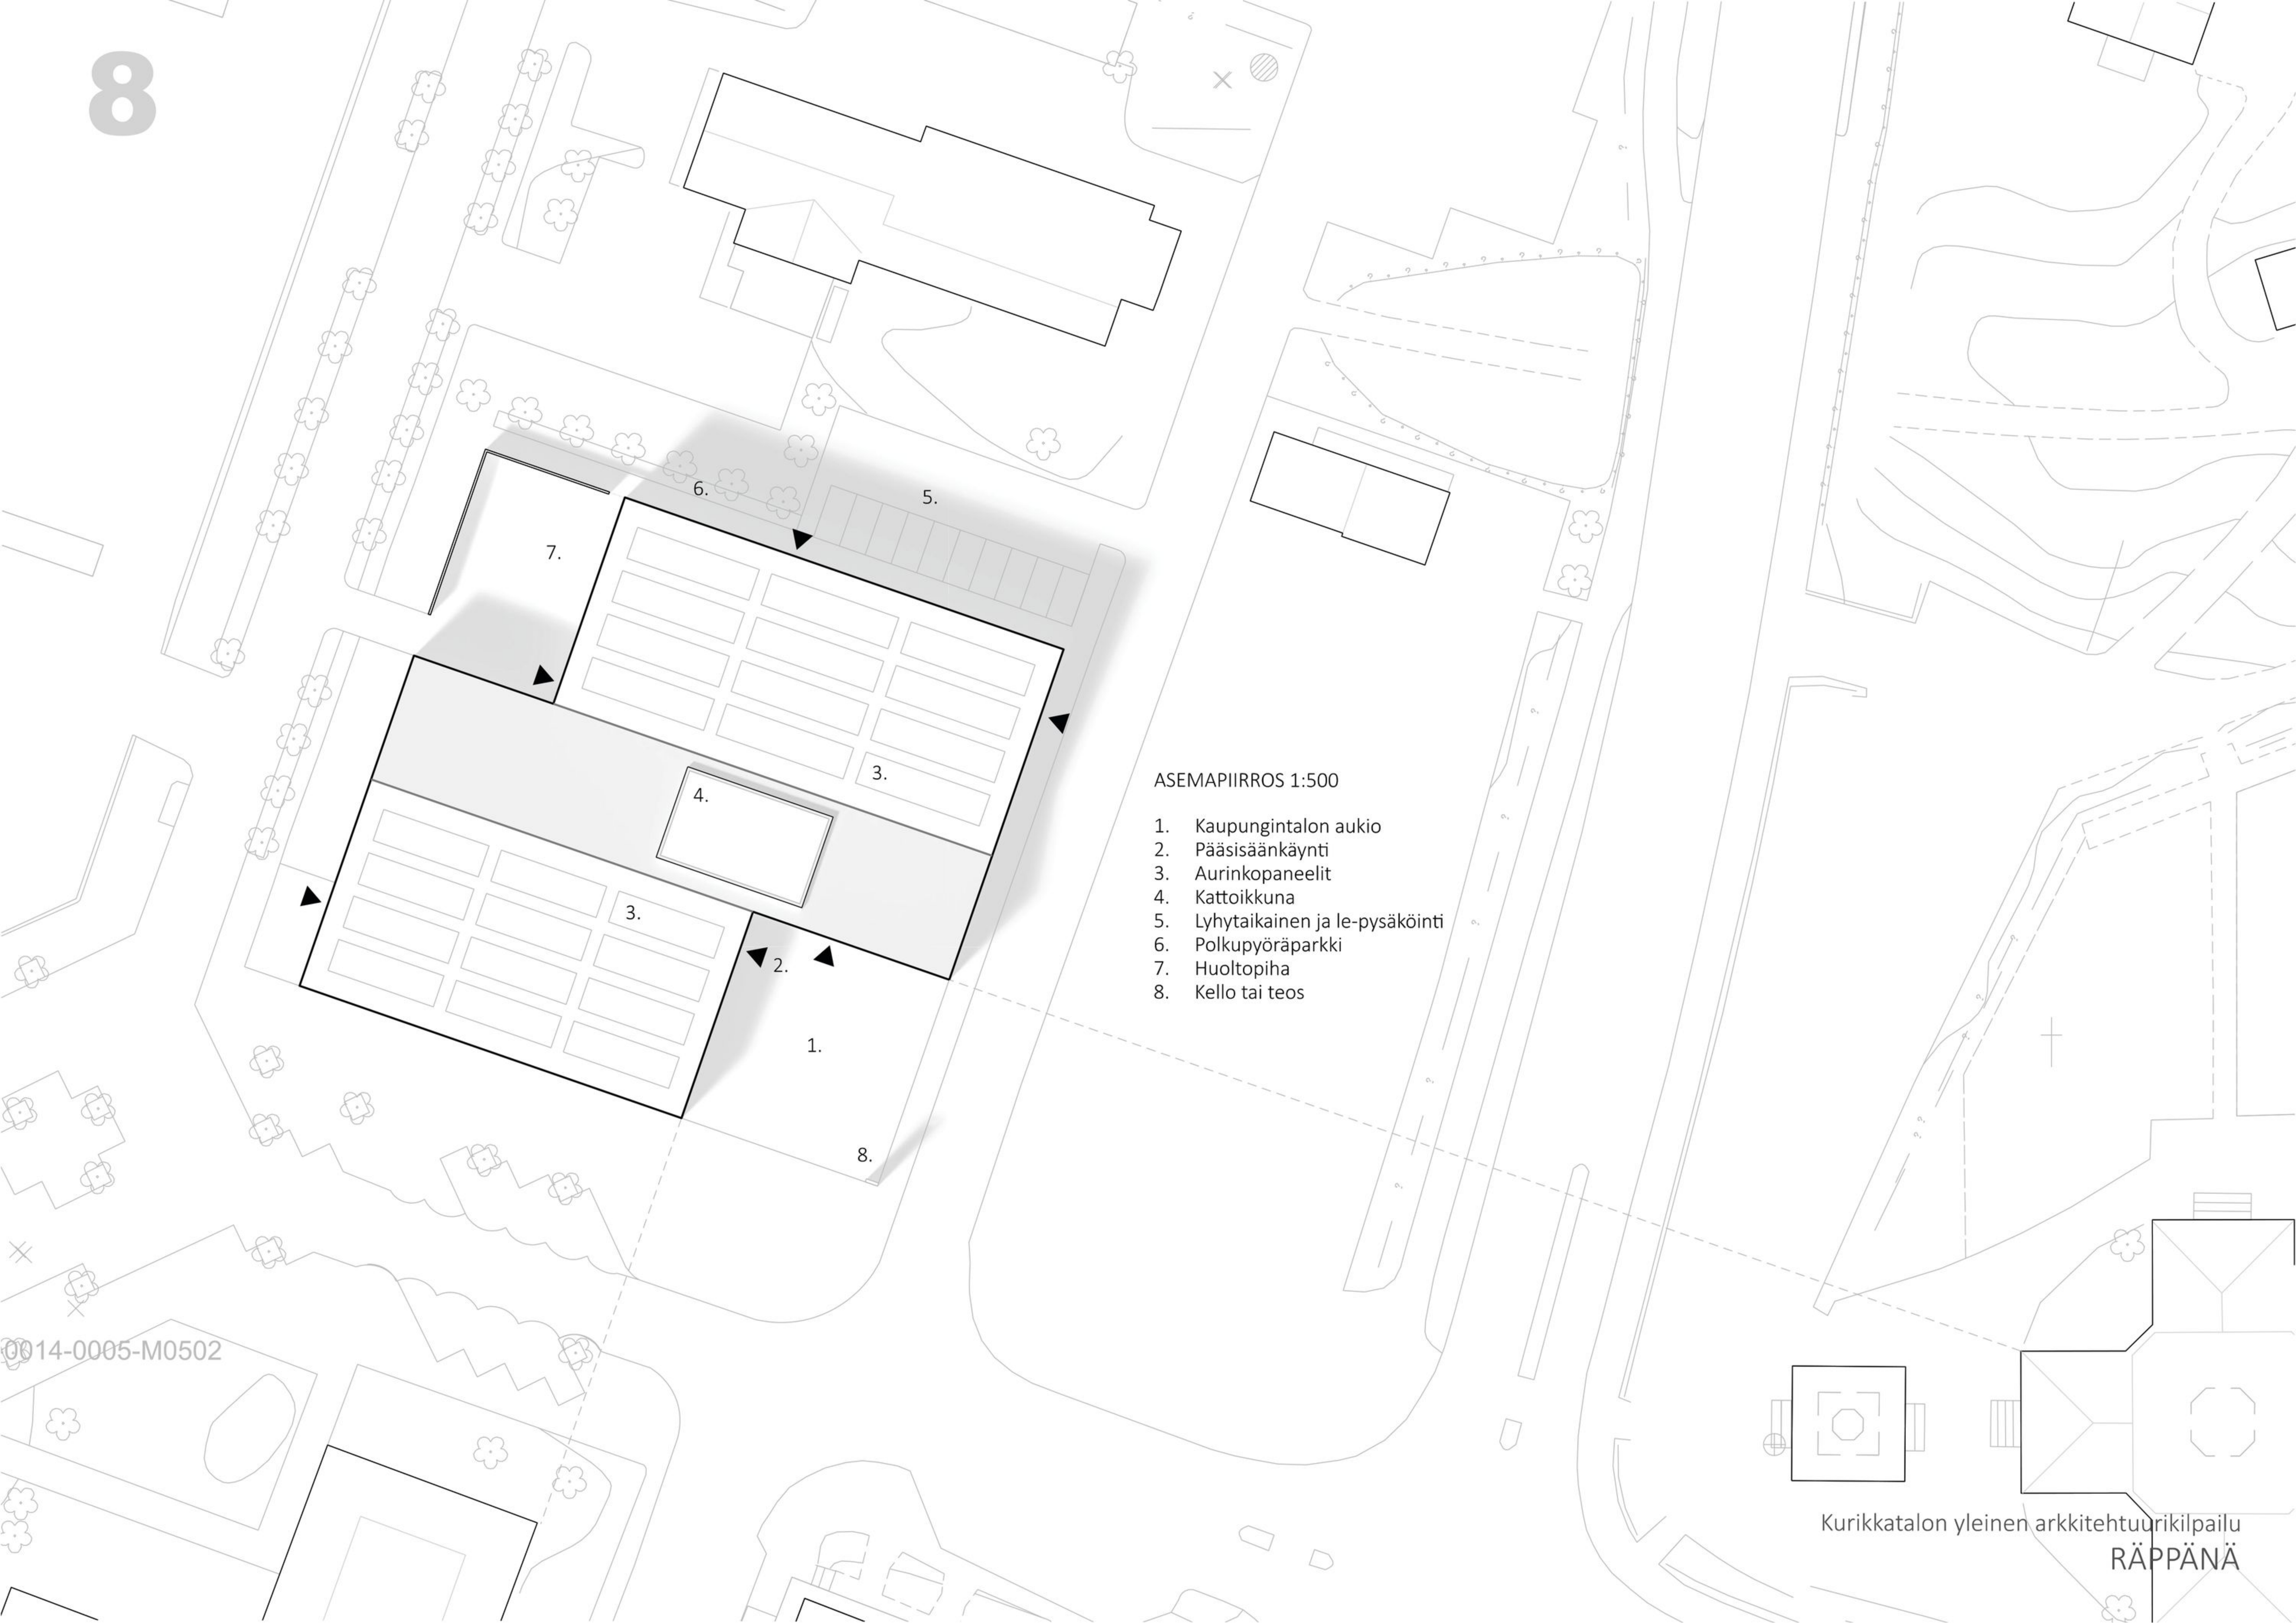

LIITTYMINEN YMPÄRISTÖÖN 1:5000

NÄKYMÄ PÄÄSISÄÄNKÄYNNILTÄ

JULKISIVU ETELÄÄN 1:250

1. Hirsi
2. Lasi

LEIKKAUS A-A 1:250

1. Kurikka-sali
2. Valtuustosali
3. Istuskeluportaat / katsomo
4. Siirrettävä esiintymislava
5. Lämpö

## ASEMAPIIRROS 1:500

1. Kaupungintalon aukio
2. Pääsisäänkäynti
3. Aurinkopaneelit
4. Kattoikkuna
5. Lyhytaikainen ja le-pysäköinti
6. Polkupyöräparkki
7. Huoltopiha
8. Kello tai teos