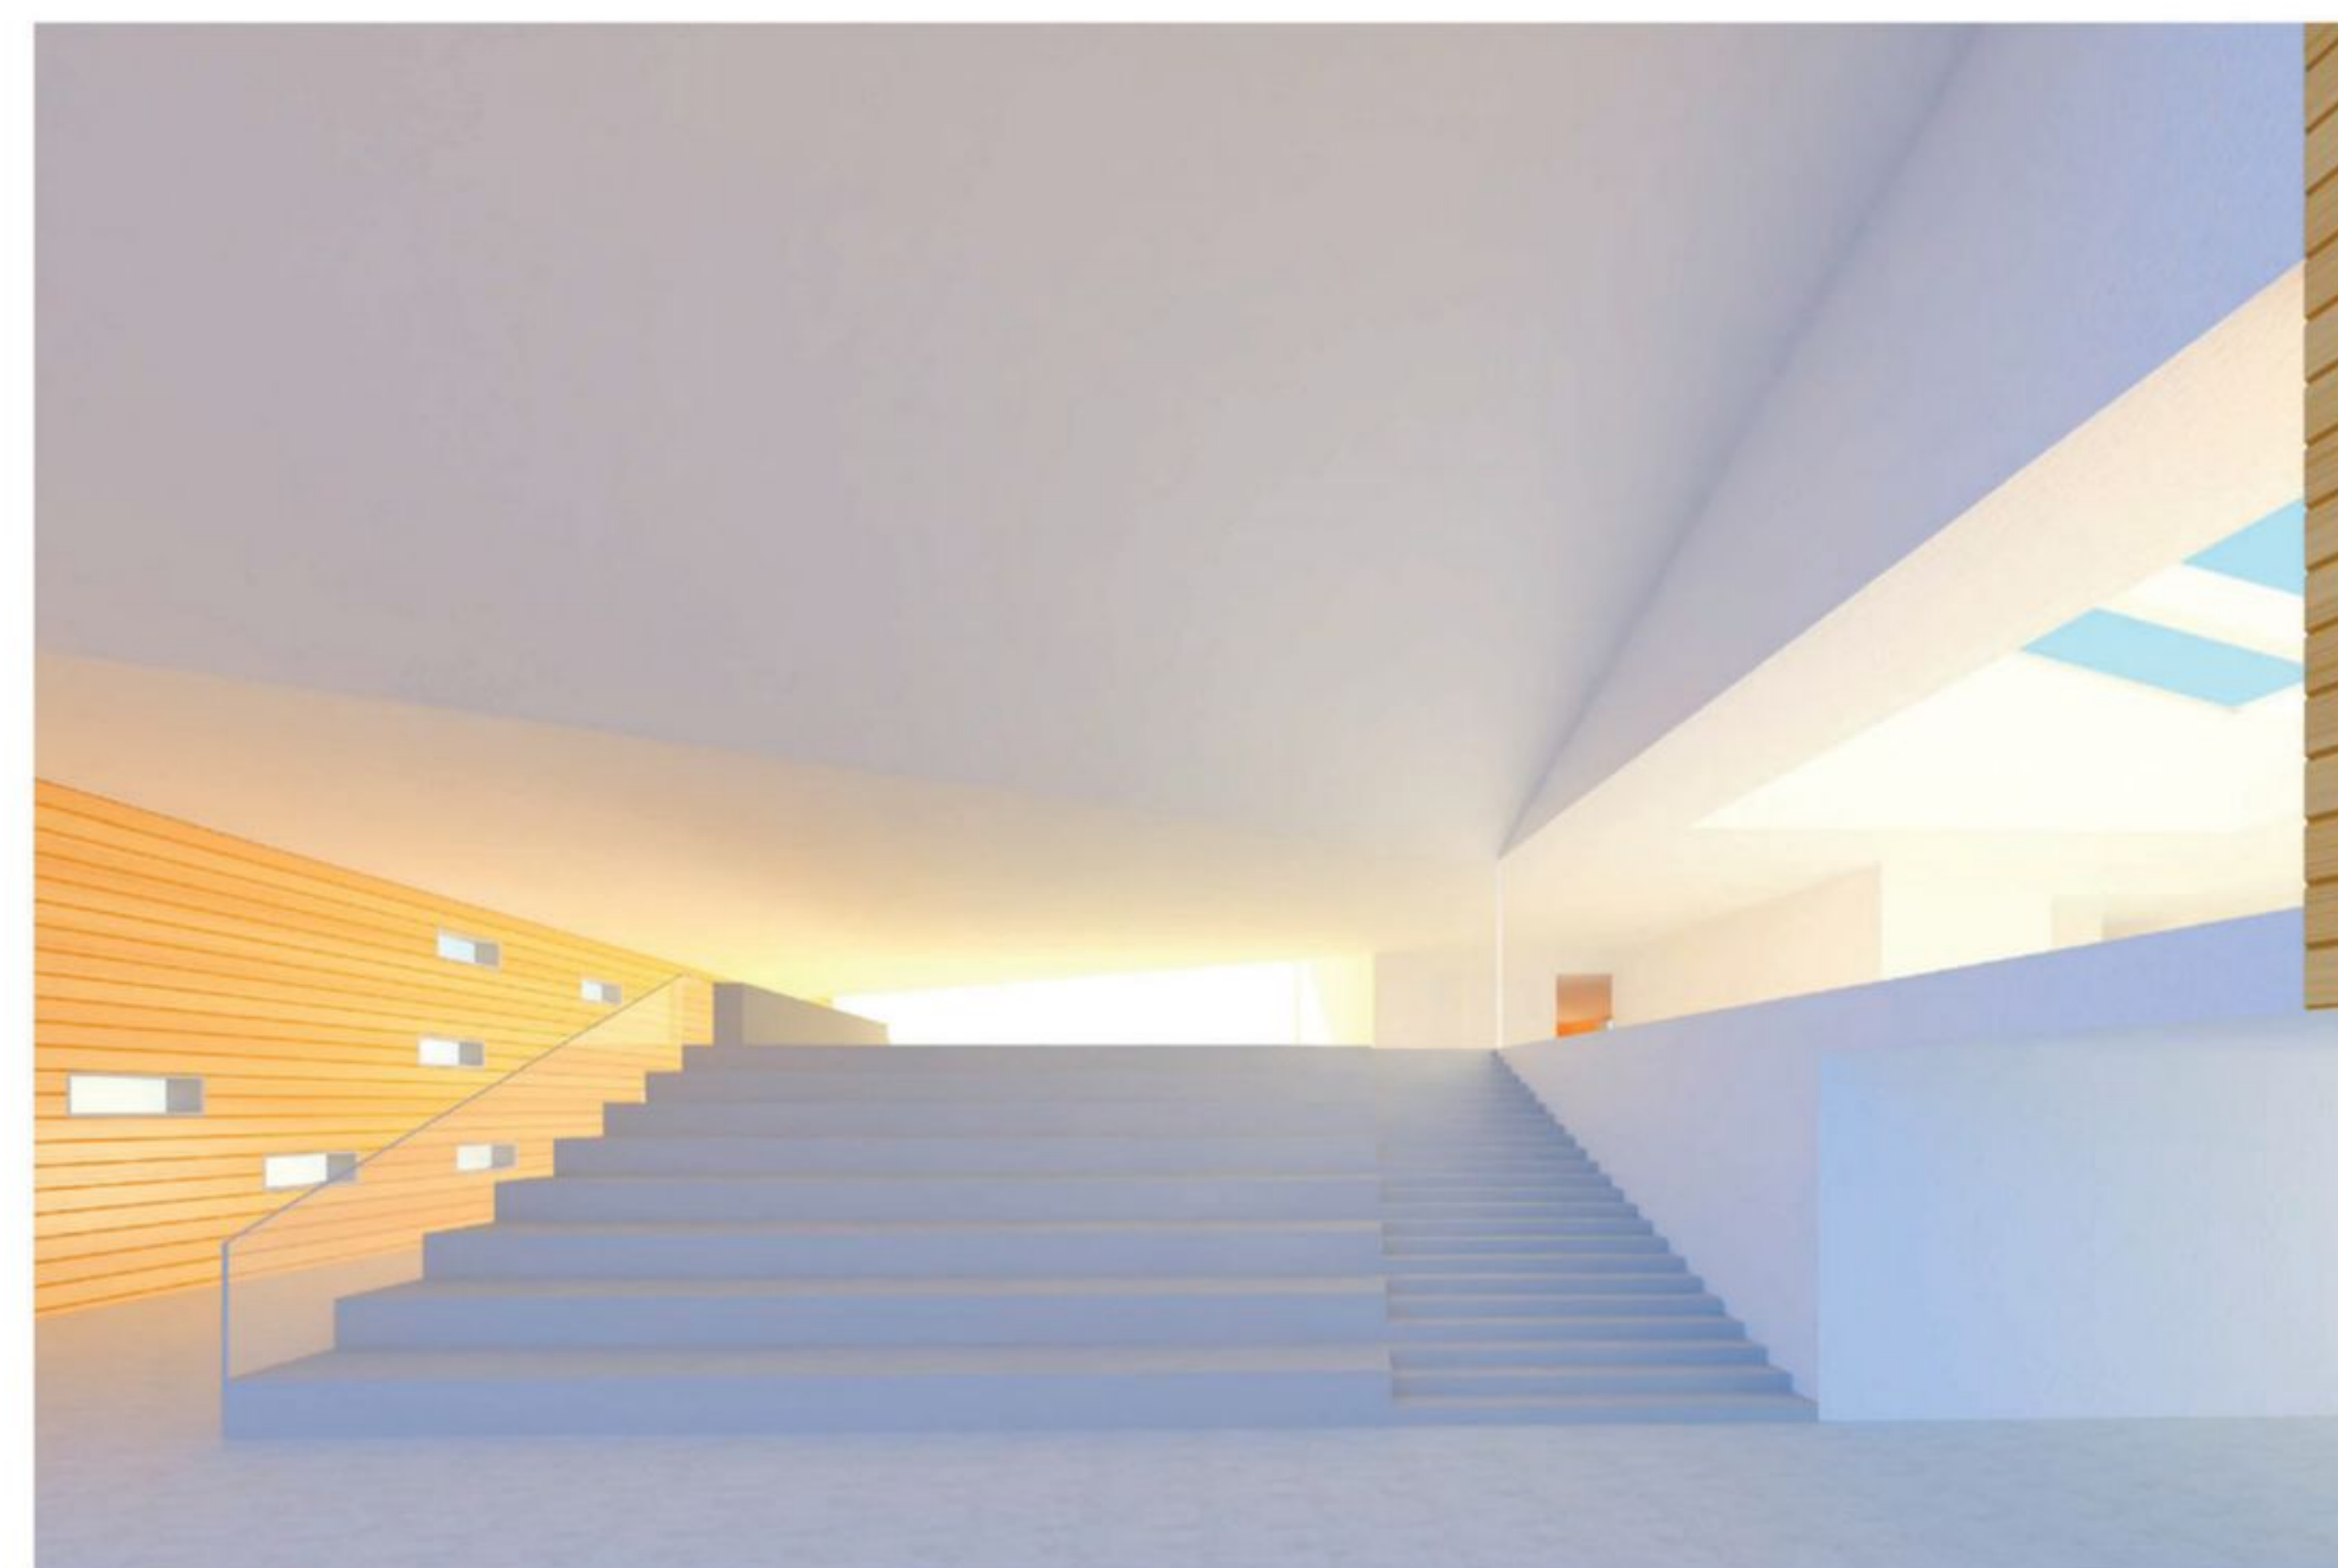

LIITTYMINEN YMPÄRISTÖÖN 1:5000

NÄKYMÄ PÄÄSISÄÄNKÄYNNILTÄ

JULKISIVU ETELÄÄN 1:250

1. Hirsi
2. Lasi

LEIKKAUS A-A 1:250

1. Kurikka-sali
2. Valtuustosali
3. Istuskeluportaat / katsomo
4. Siirrettävä esiintymislava
5. Lämpö

## ASEMAPIIRROS 1:500

1. Kaupungintalon aukio
2. Pääsisäänkäynti
3. Aurinkopaneelit
4. Kattoikkuna
5. Lyhytaikainen ja le-pysäköinti
6. Polkupyöräparkki
7. Huoltopiha
8. Kello tai teos