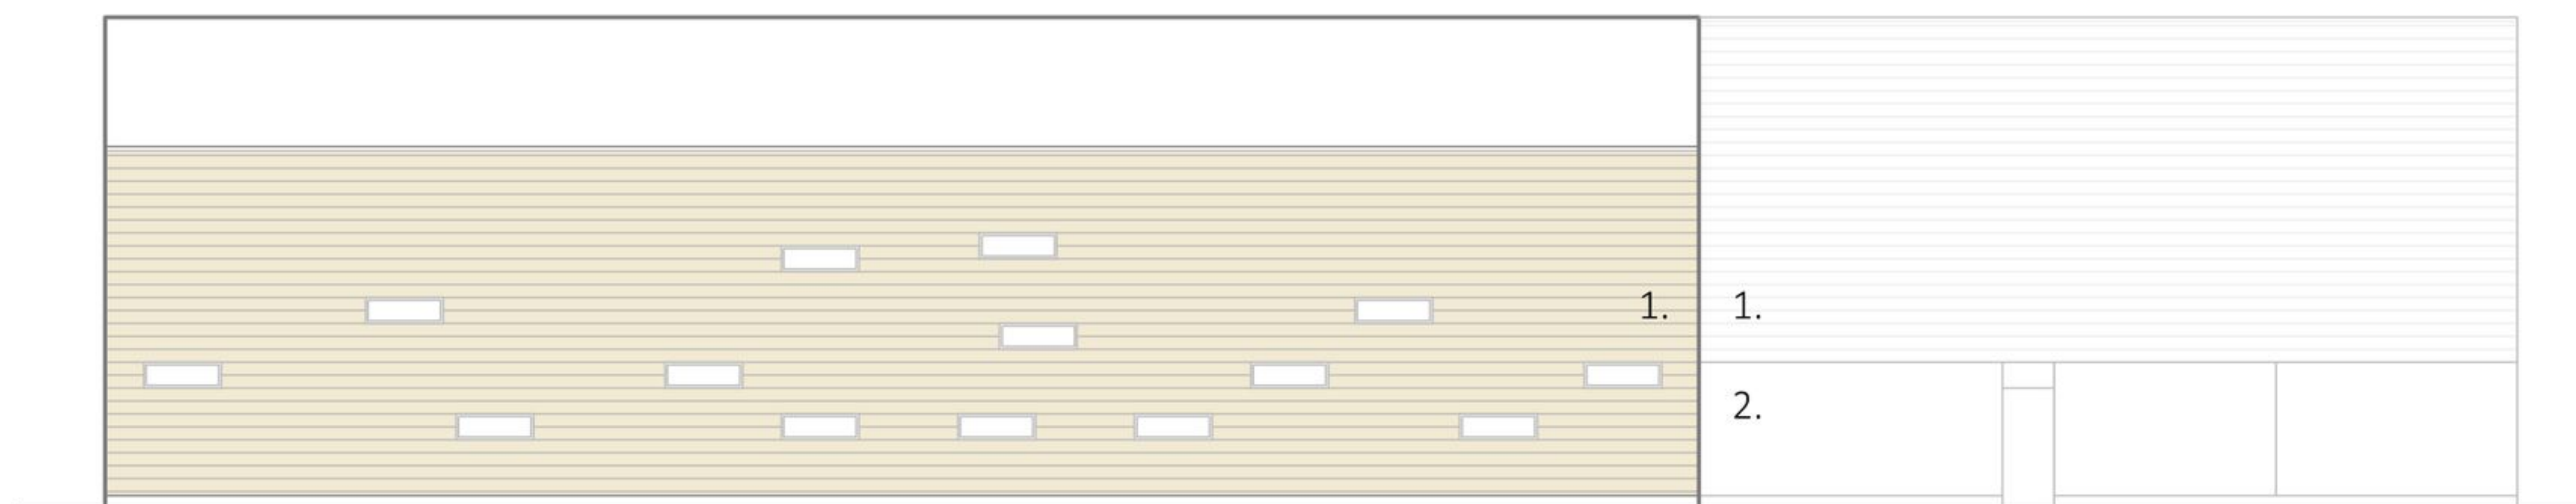

LIITTYMINEN YMPÄRISTÖÖN 1:5000

NÄKYMÄ PÄÄSISÄÄNKÄYNNILTÄ

JULKISIVU ETELÄÄN 1:250

1. Hirsi
2. Lasi

LEIKKAUS A-A 1:250

1. Kurikka-sali
2. Valtuustosali
3. Istuskeluportaat / katsomo
4. Siirrettävä esiintymislava
5. Lämpö

## ASEMAPIIRROS 1:500

1. Kaupungintalon aukio
2. Pääsisäänkäynti
3. Aurinkopaneelit
4. Kattoikkuna
5. Lyhytaikainen ja le-pysäköinti
6. Polkupyöräparkki
7. Huoltopiha
8. Kello tai teos