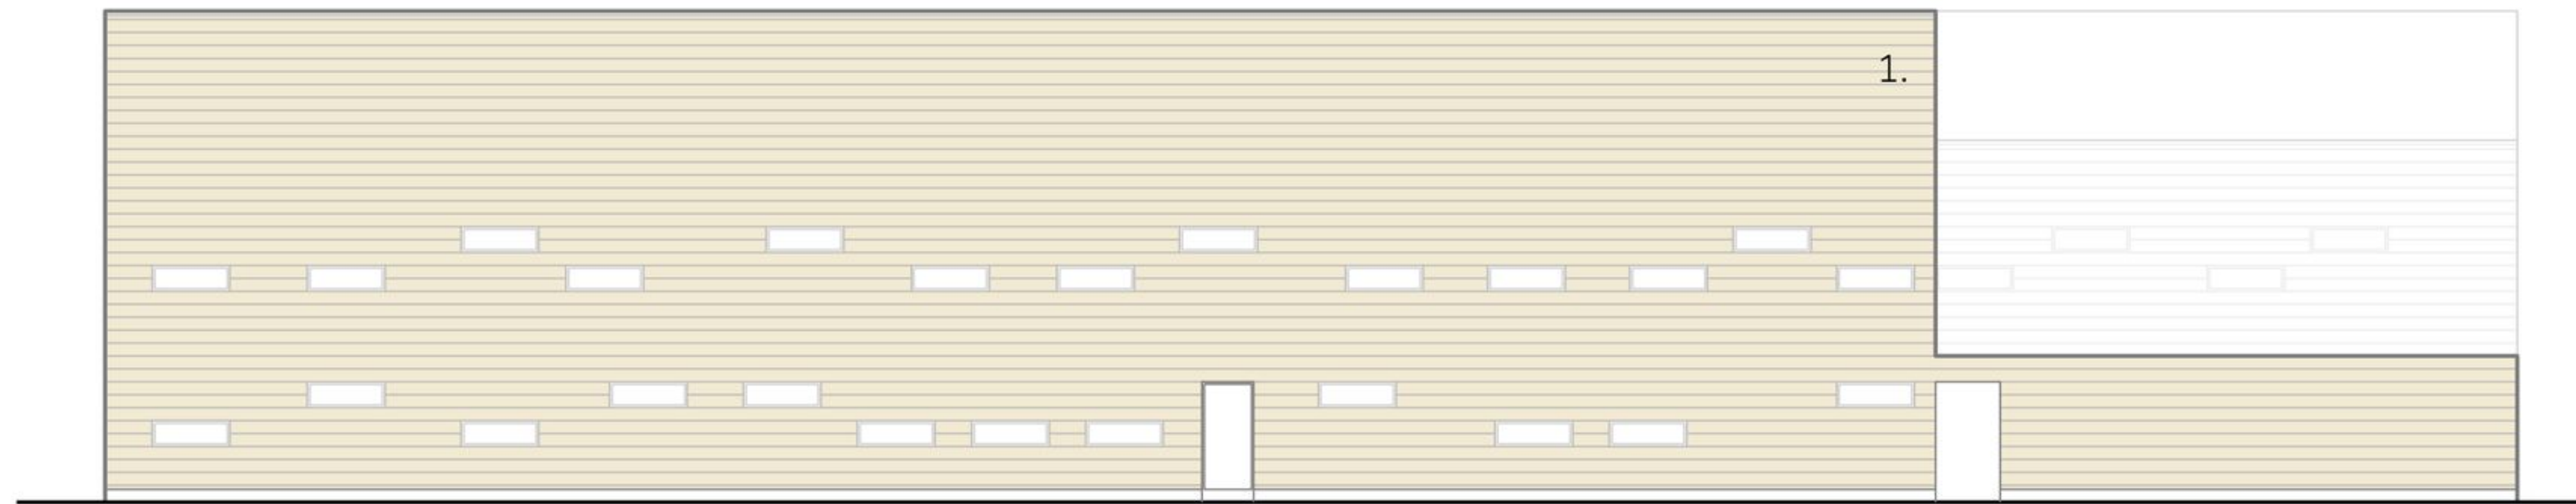

LIITTYMINEN YMPÄRISTÖÖN 1:5000

NÄKYMÄ PÄÄSISÄÄNKÄYNNILTÄ

JULKISIVU ETELÄÄN 1:250

1. Hirsi
2. Lasi

LEIKKAUS A-A 1:250

1. Kurikka-sali
2. Valtuustosali
3. Istuskeluportaat / katsomo
4. Siirrettävä esiintymislava
5. Lämpö

## ASEMAPIIRROS 1:500

1. Kaupungintalon aukio
2. Pääsisäänkäynti
3. Aurinkopaneelit
4. Kattoikkuna
5. Lyhytaikainen ja le-pysäköinti
6. Polkupyöräparkki
7. Huoltopiha
8. Kello tai teos