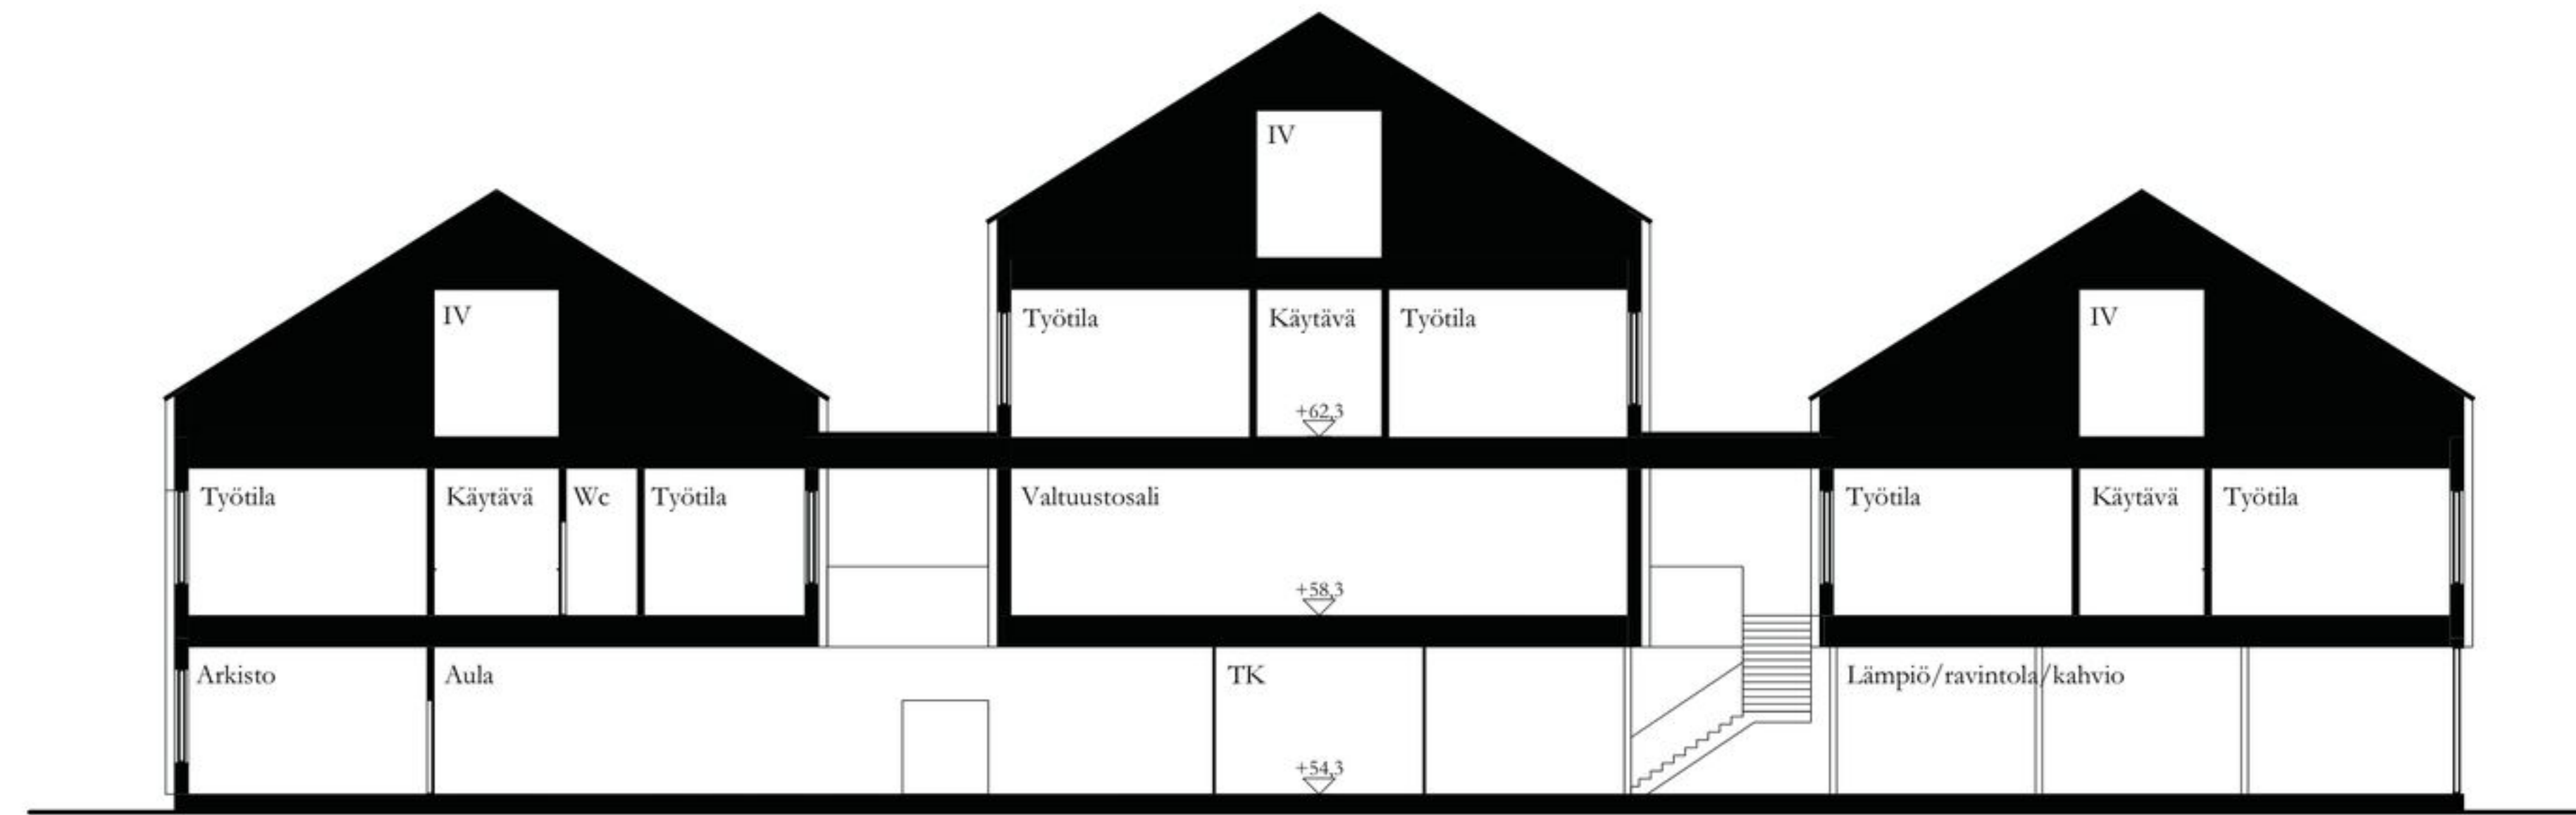

Ilmakuvaupotus

Näkymä aulasta

1. Julkisivun puuverhous ja -rima, punamullan sävyyn
2. Lasiseinien karmit, metalli, punamullan sävyyn
3. Ikkunalasi
4. Betonisokkeli, punamullan sävyyn
5. Peltikate, punamullan sävyyn