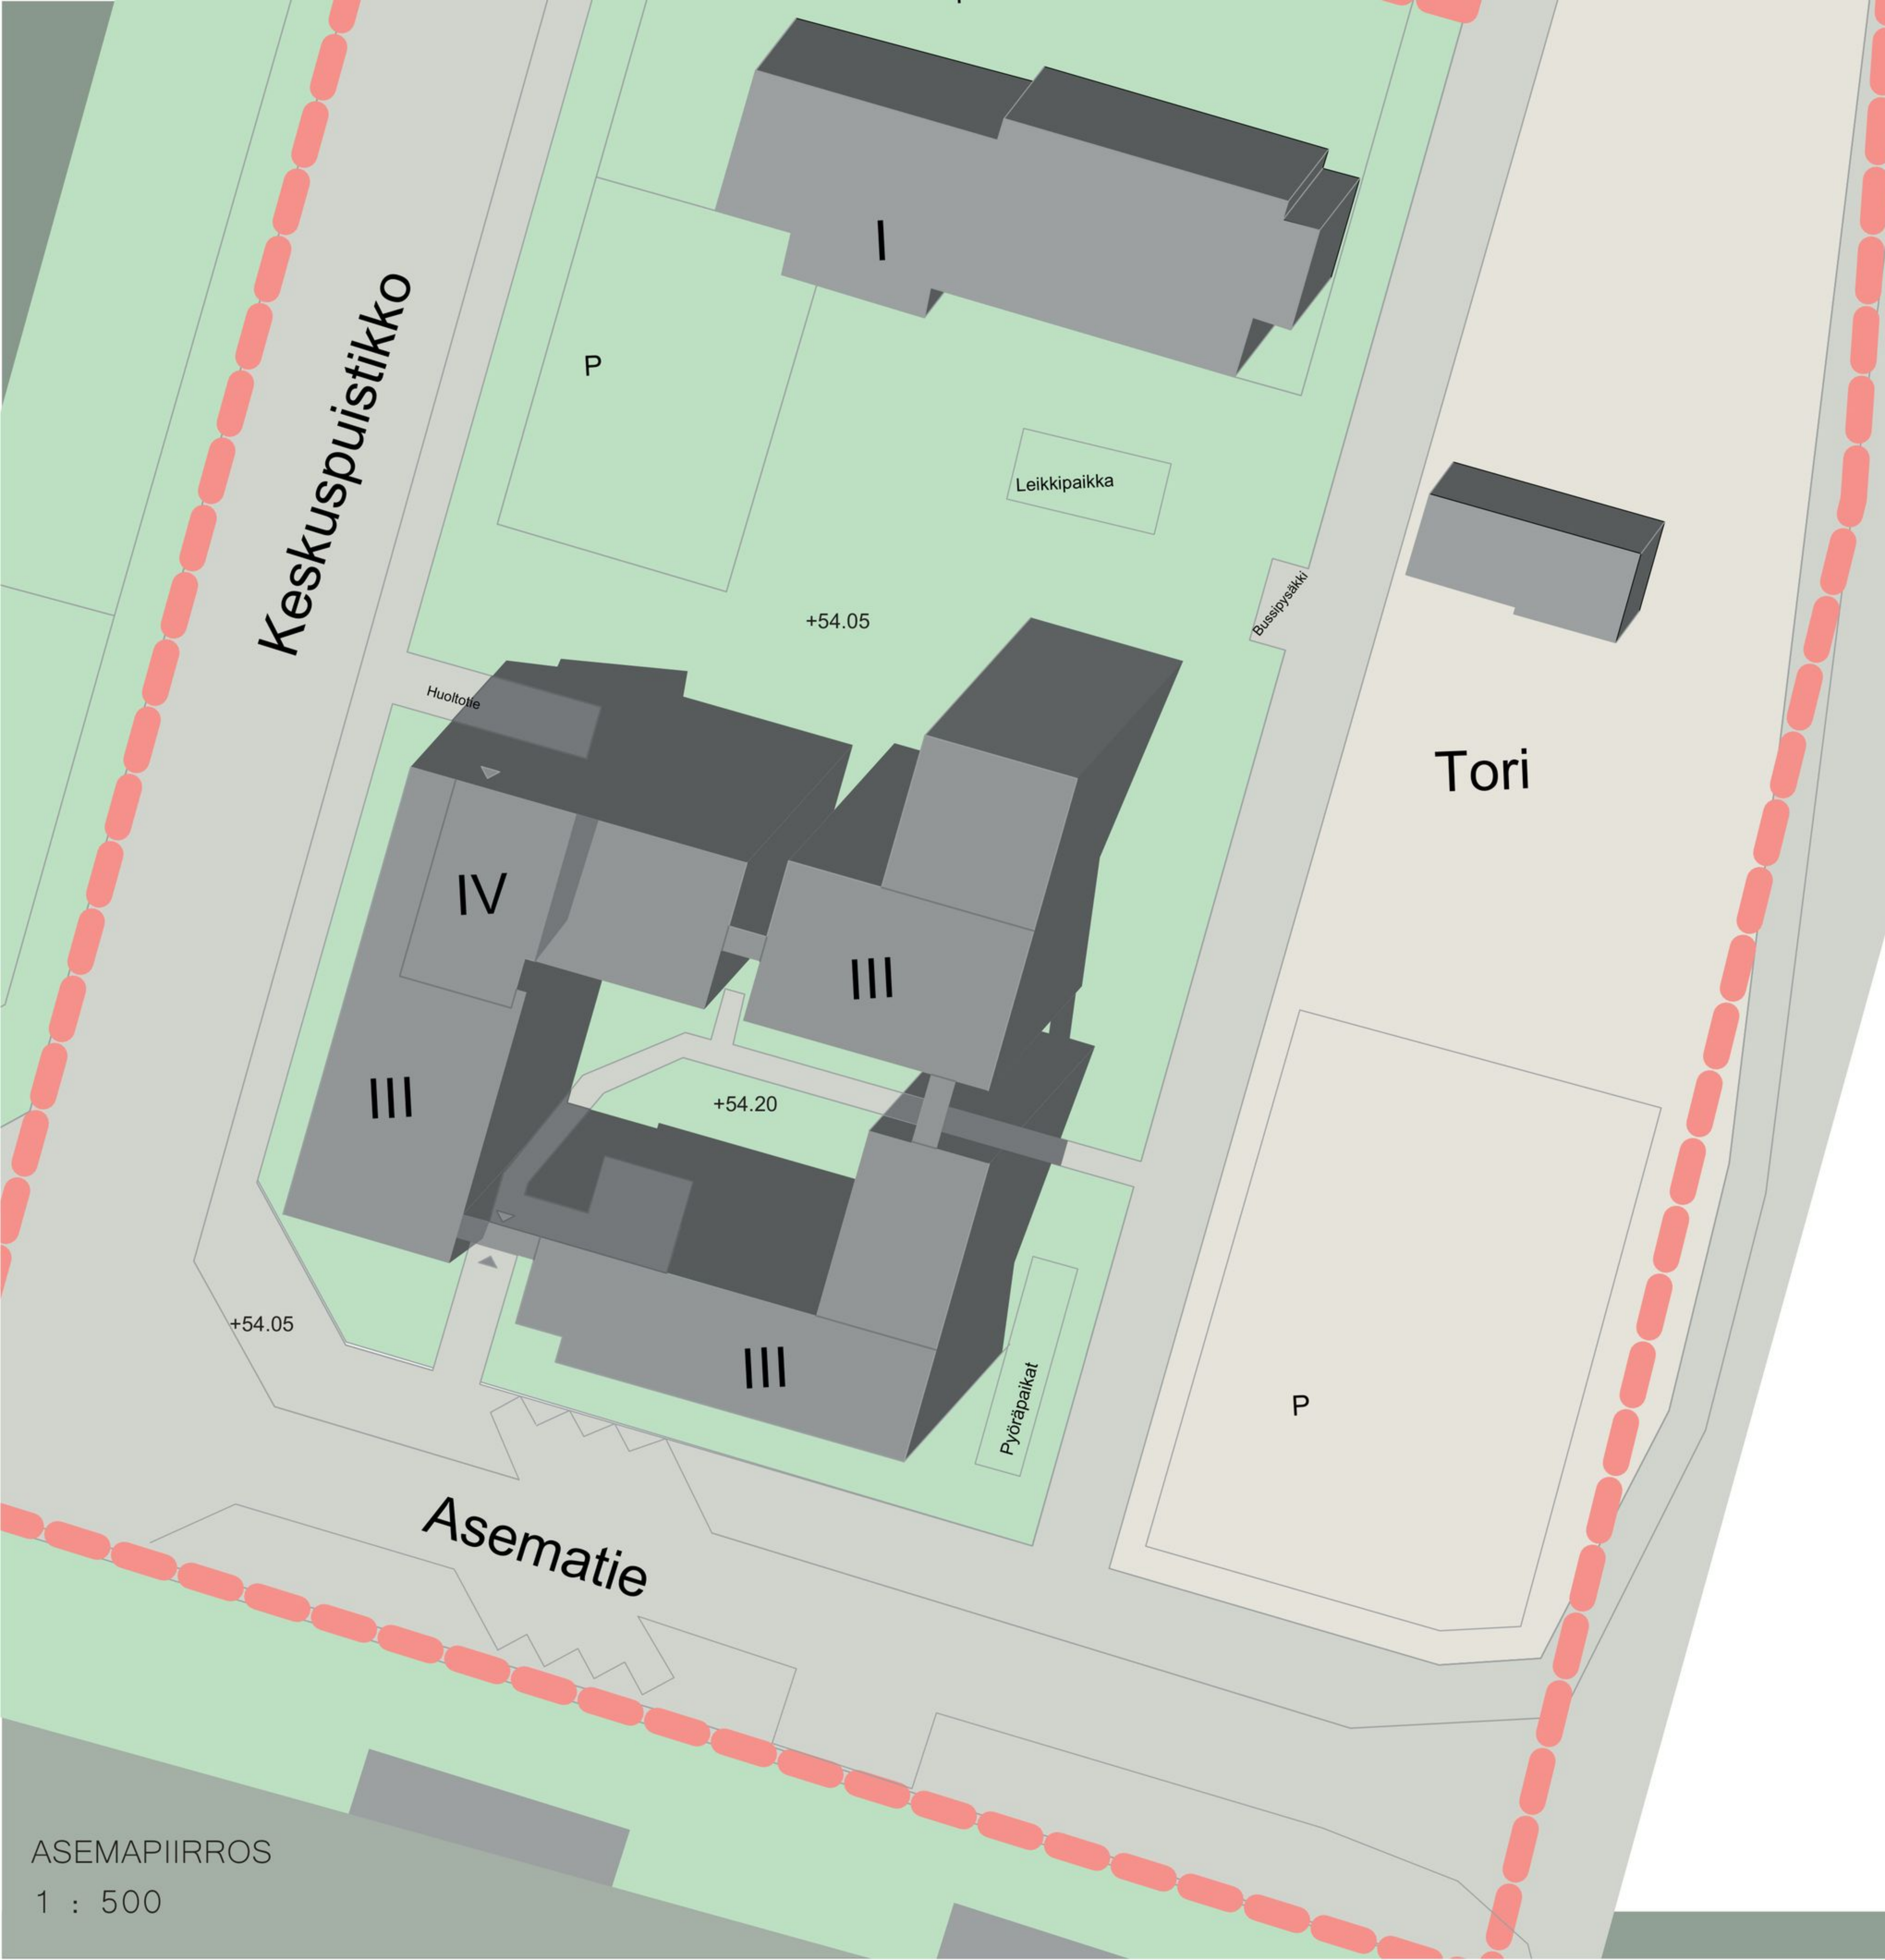

ATRIUM

ATRIUM

RAKEISUUSKAAVIO
1 : 5000

ASEMAPIIRROS
1 : 500

ATRIUM

LEIKKAUKSET

1 : 250

LEIKKAUS A-A