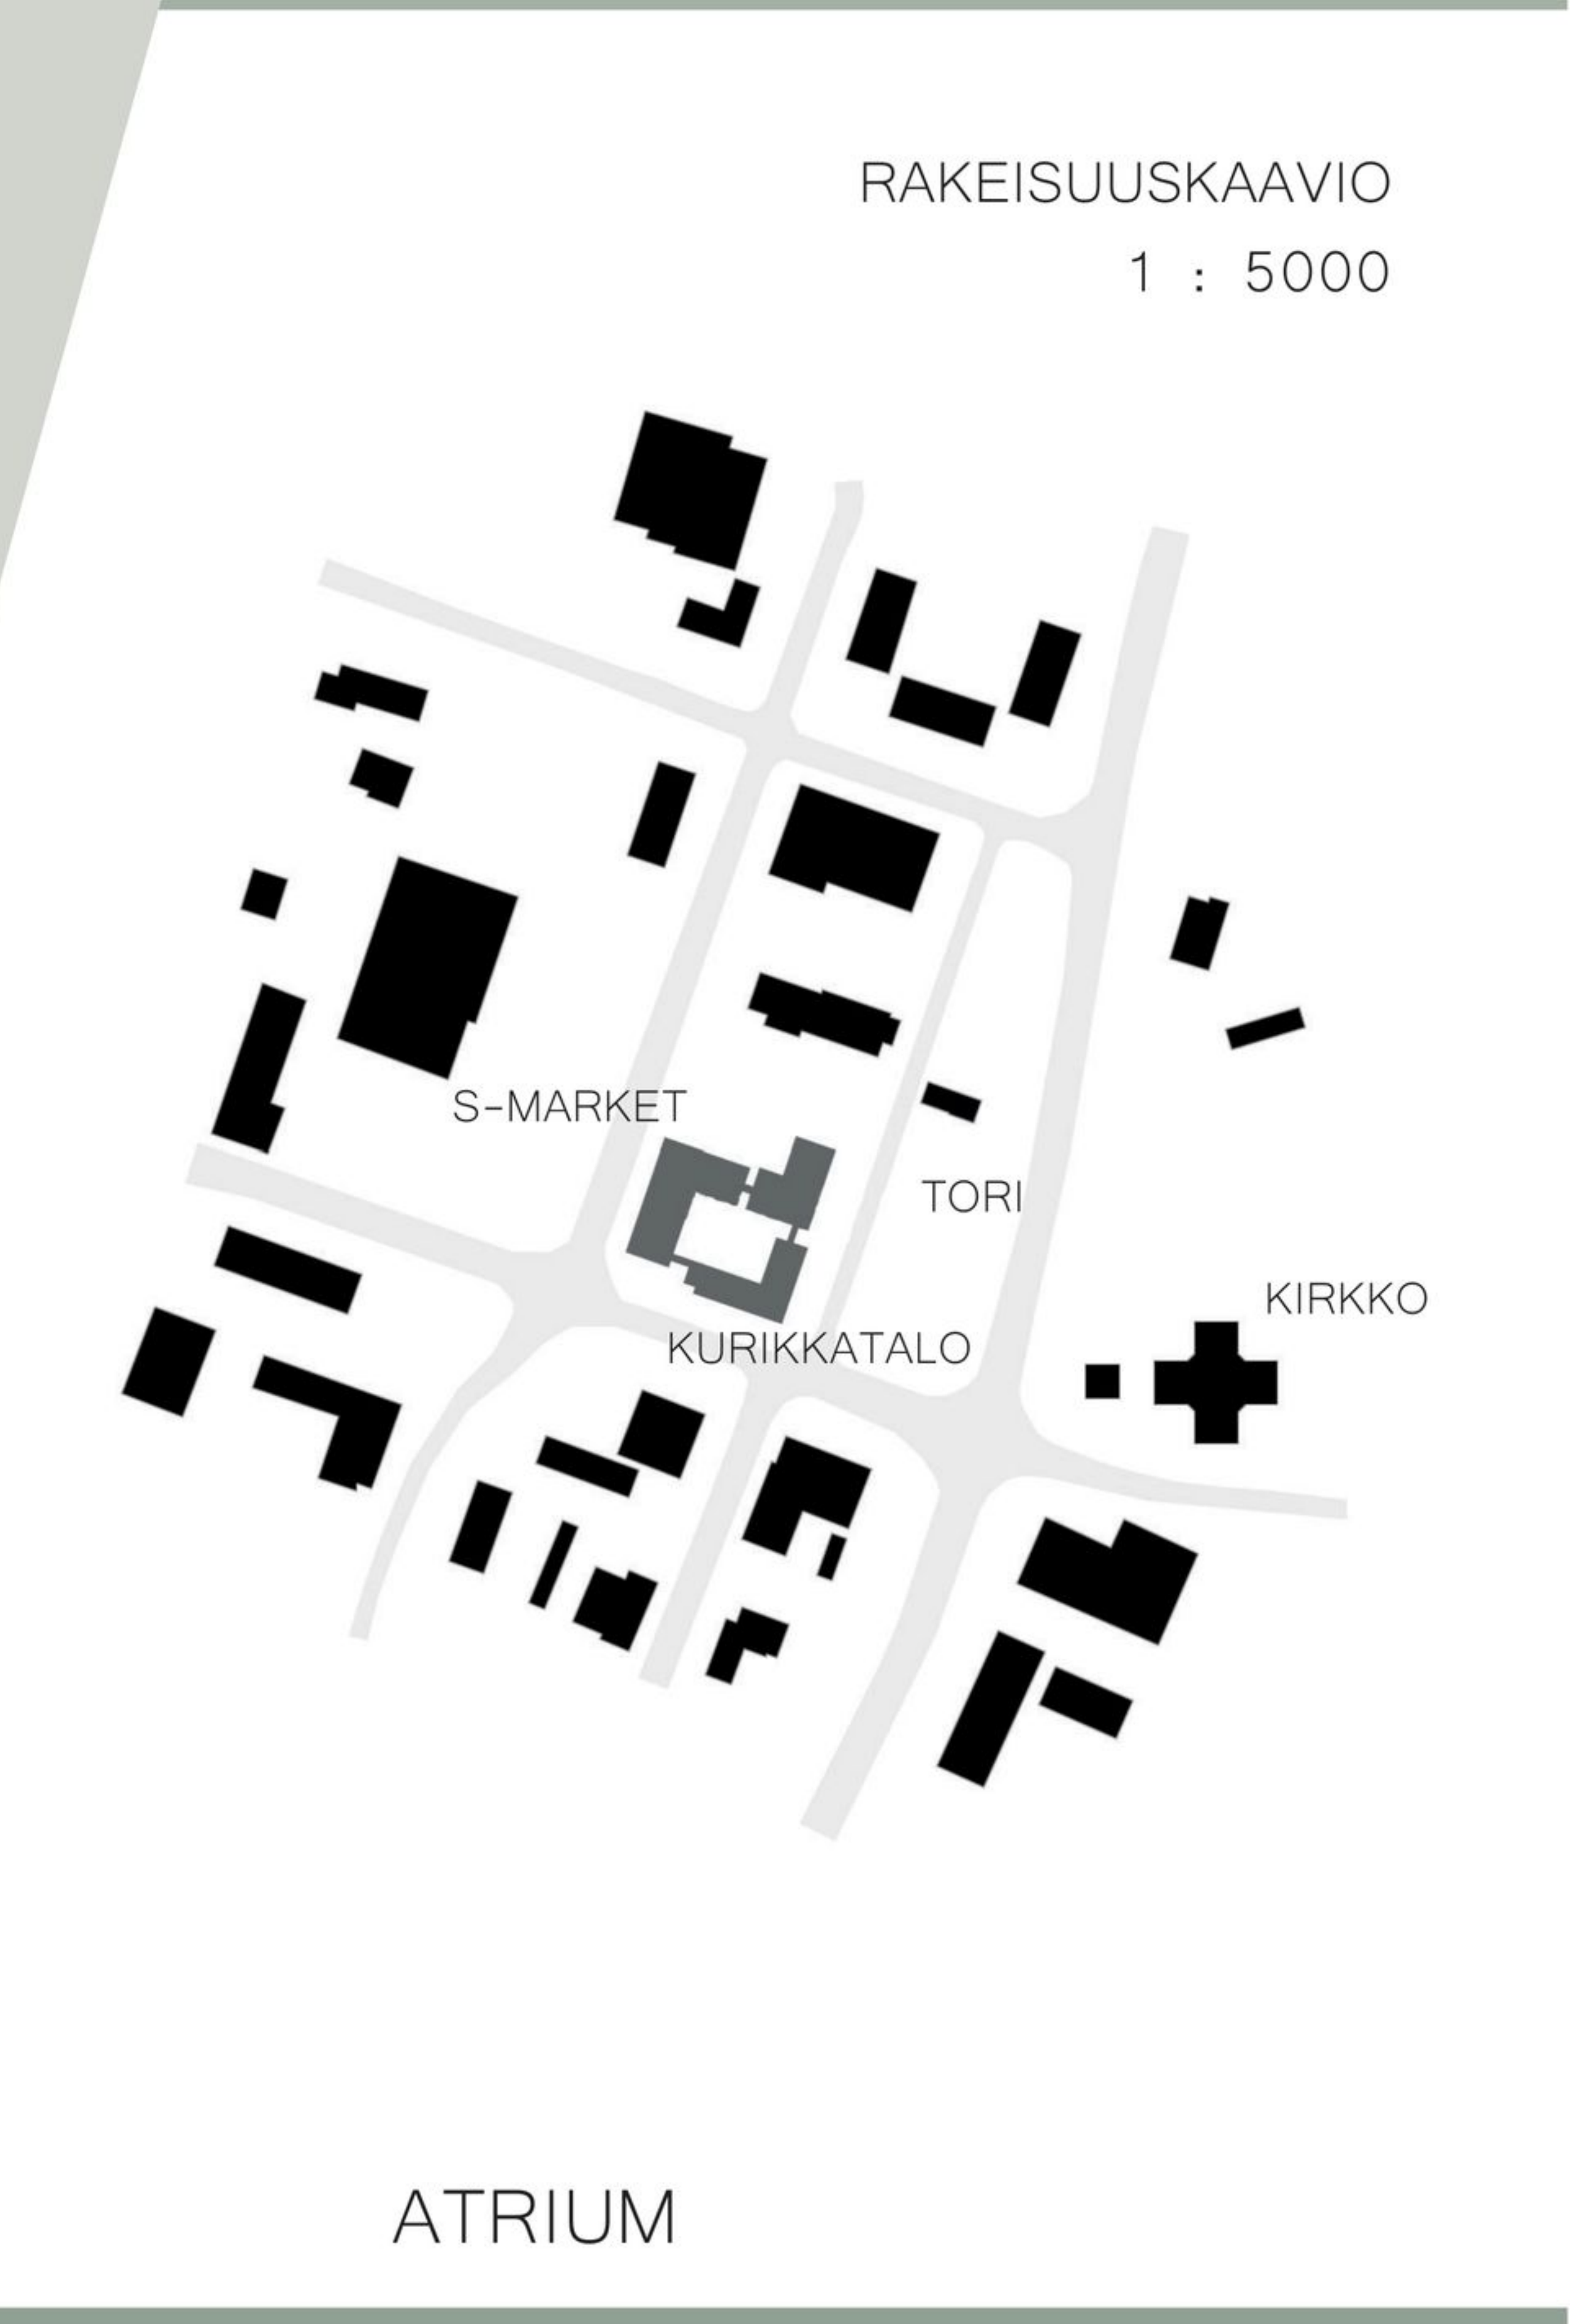

ATRIUM

ATRIUM

RAKEISUUSKAAVIO
1 : 5000

ASEMAPIIRROS
1 : 500

ATRIUM

LEIKKAUKSET

1 : 250

LEIKKAUS A-A