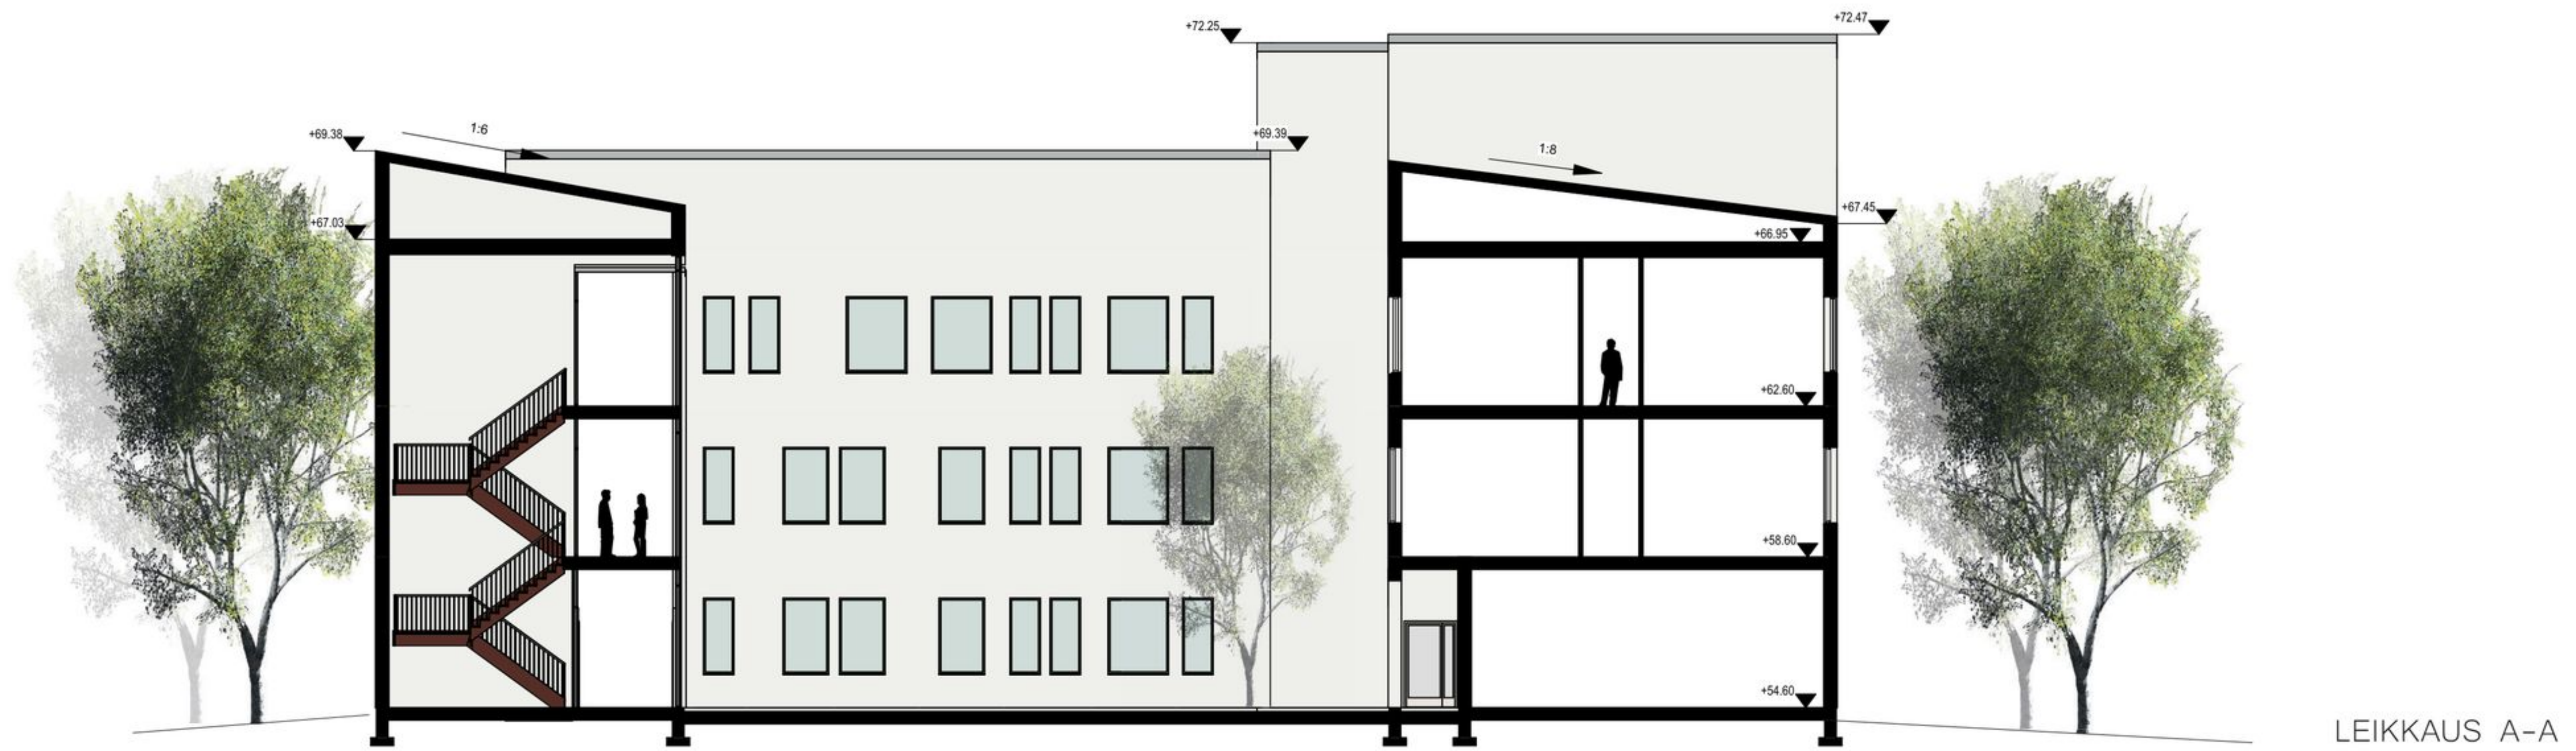

LEIKKAUKSET

1 : 250

LEIKKAUS A-A