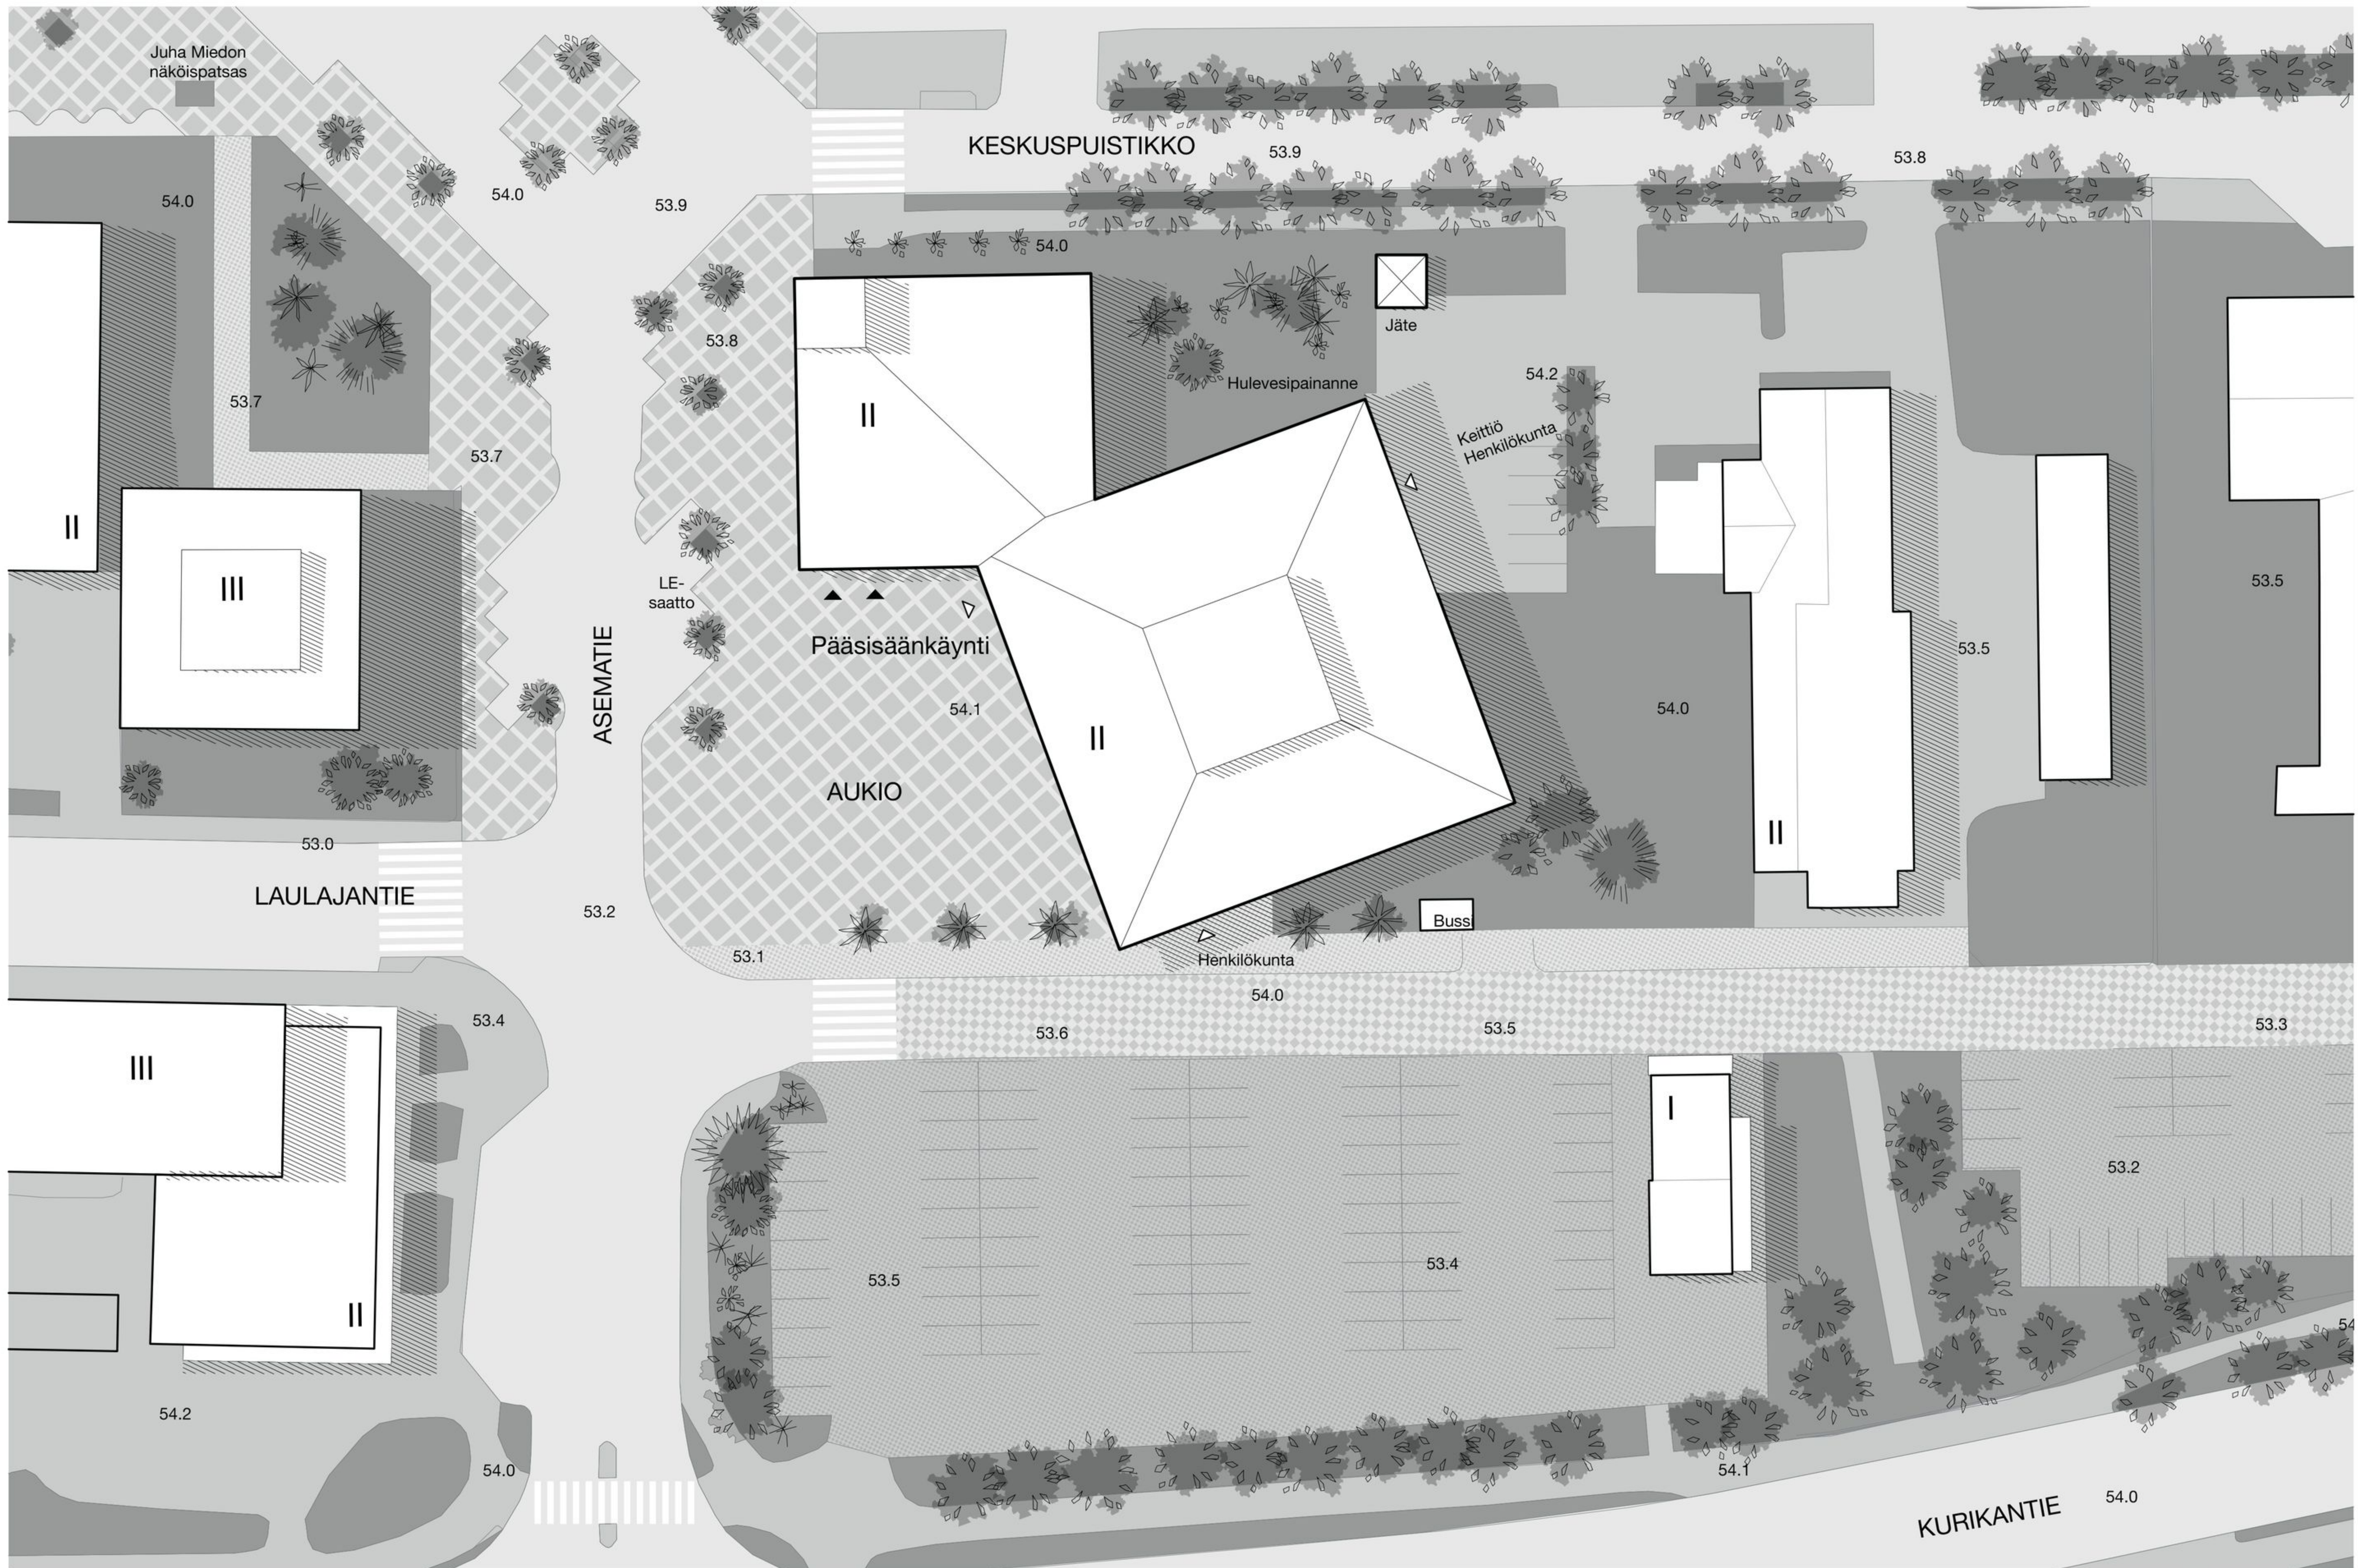

Ilmakuva

Rakeisuus  
1:5000

Aluejulkisivu luoteeseen  
1:500

Julkisivu lounas  
1:250

- 1. KUPARI
- 2. PUU
- 3. LASI

Leikkaus A-A  
1:250

Julkisivu luode  
1:250

Julkisivu lounas  
1:250

1. KUPARI
2. PUU
3. LASI

Leikkaus B-B  
1:250