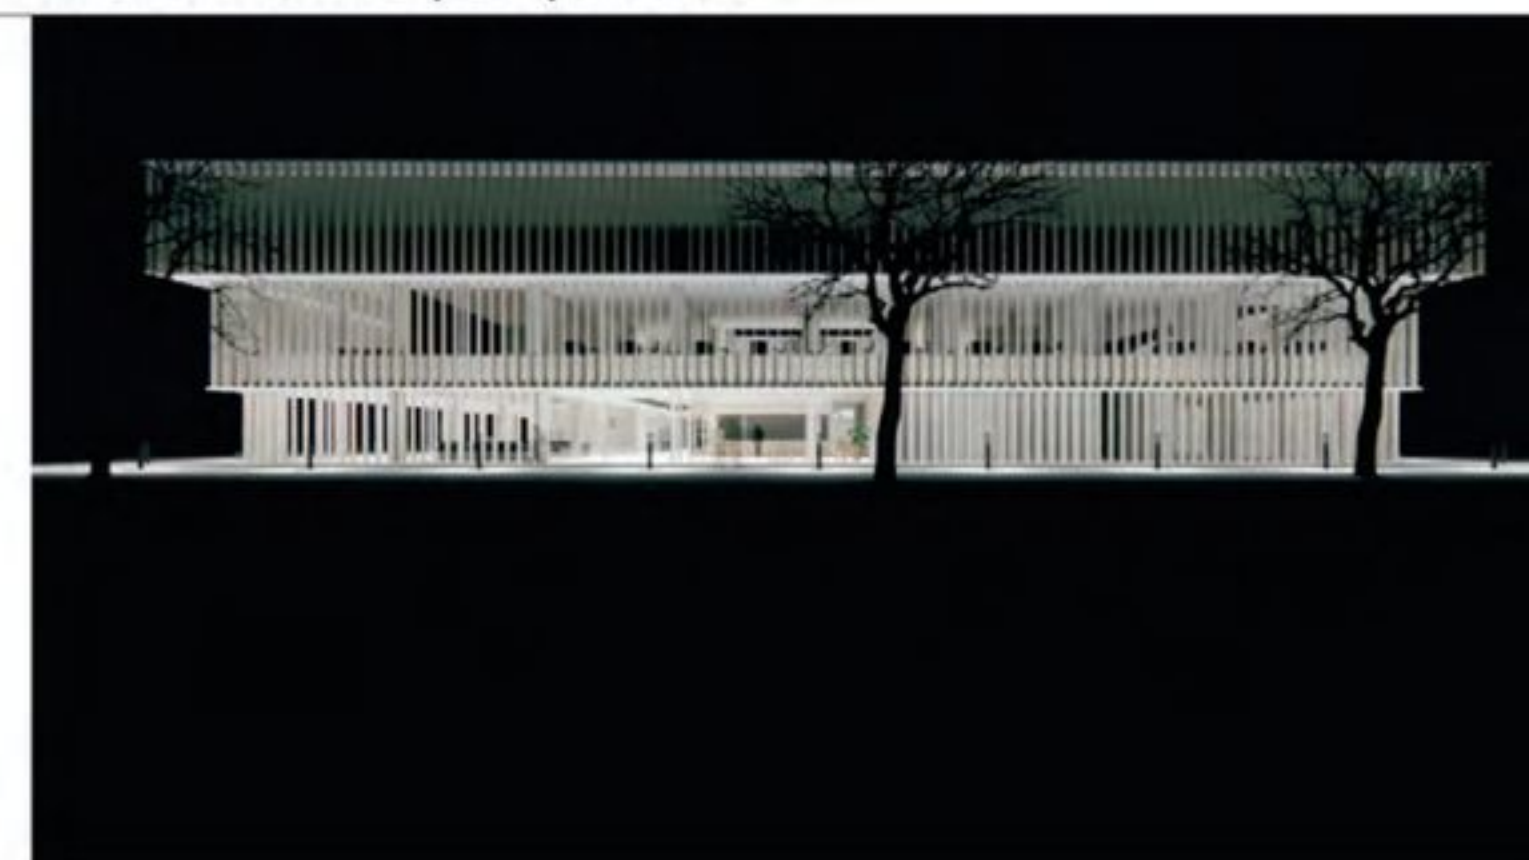

ASEMAPIIRROS 1 / 500

KUVAUPOTUS

AULANÄKYMÄ

SISÄÄNTULO

JULKISIVUMATERIAALIT

- 1 VIHERRAKETTI
- 2 PUULAMELLIT
- 3 LASI
- 4 LIIMAPUUPILARIT

näkymä koillisesta

iltatunnelma pohjoiseen

iltatunnelma sisääntulosta

sisääntulonäkymä