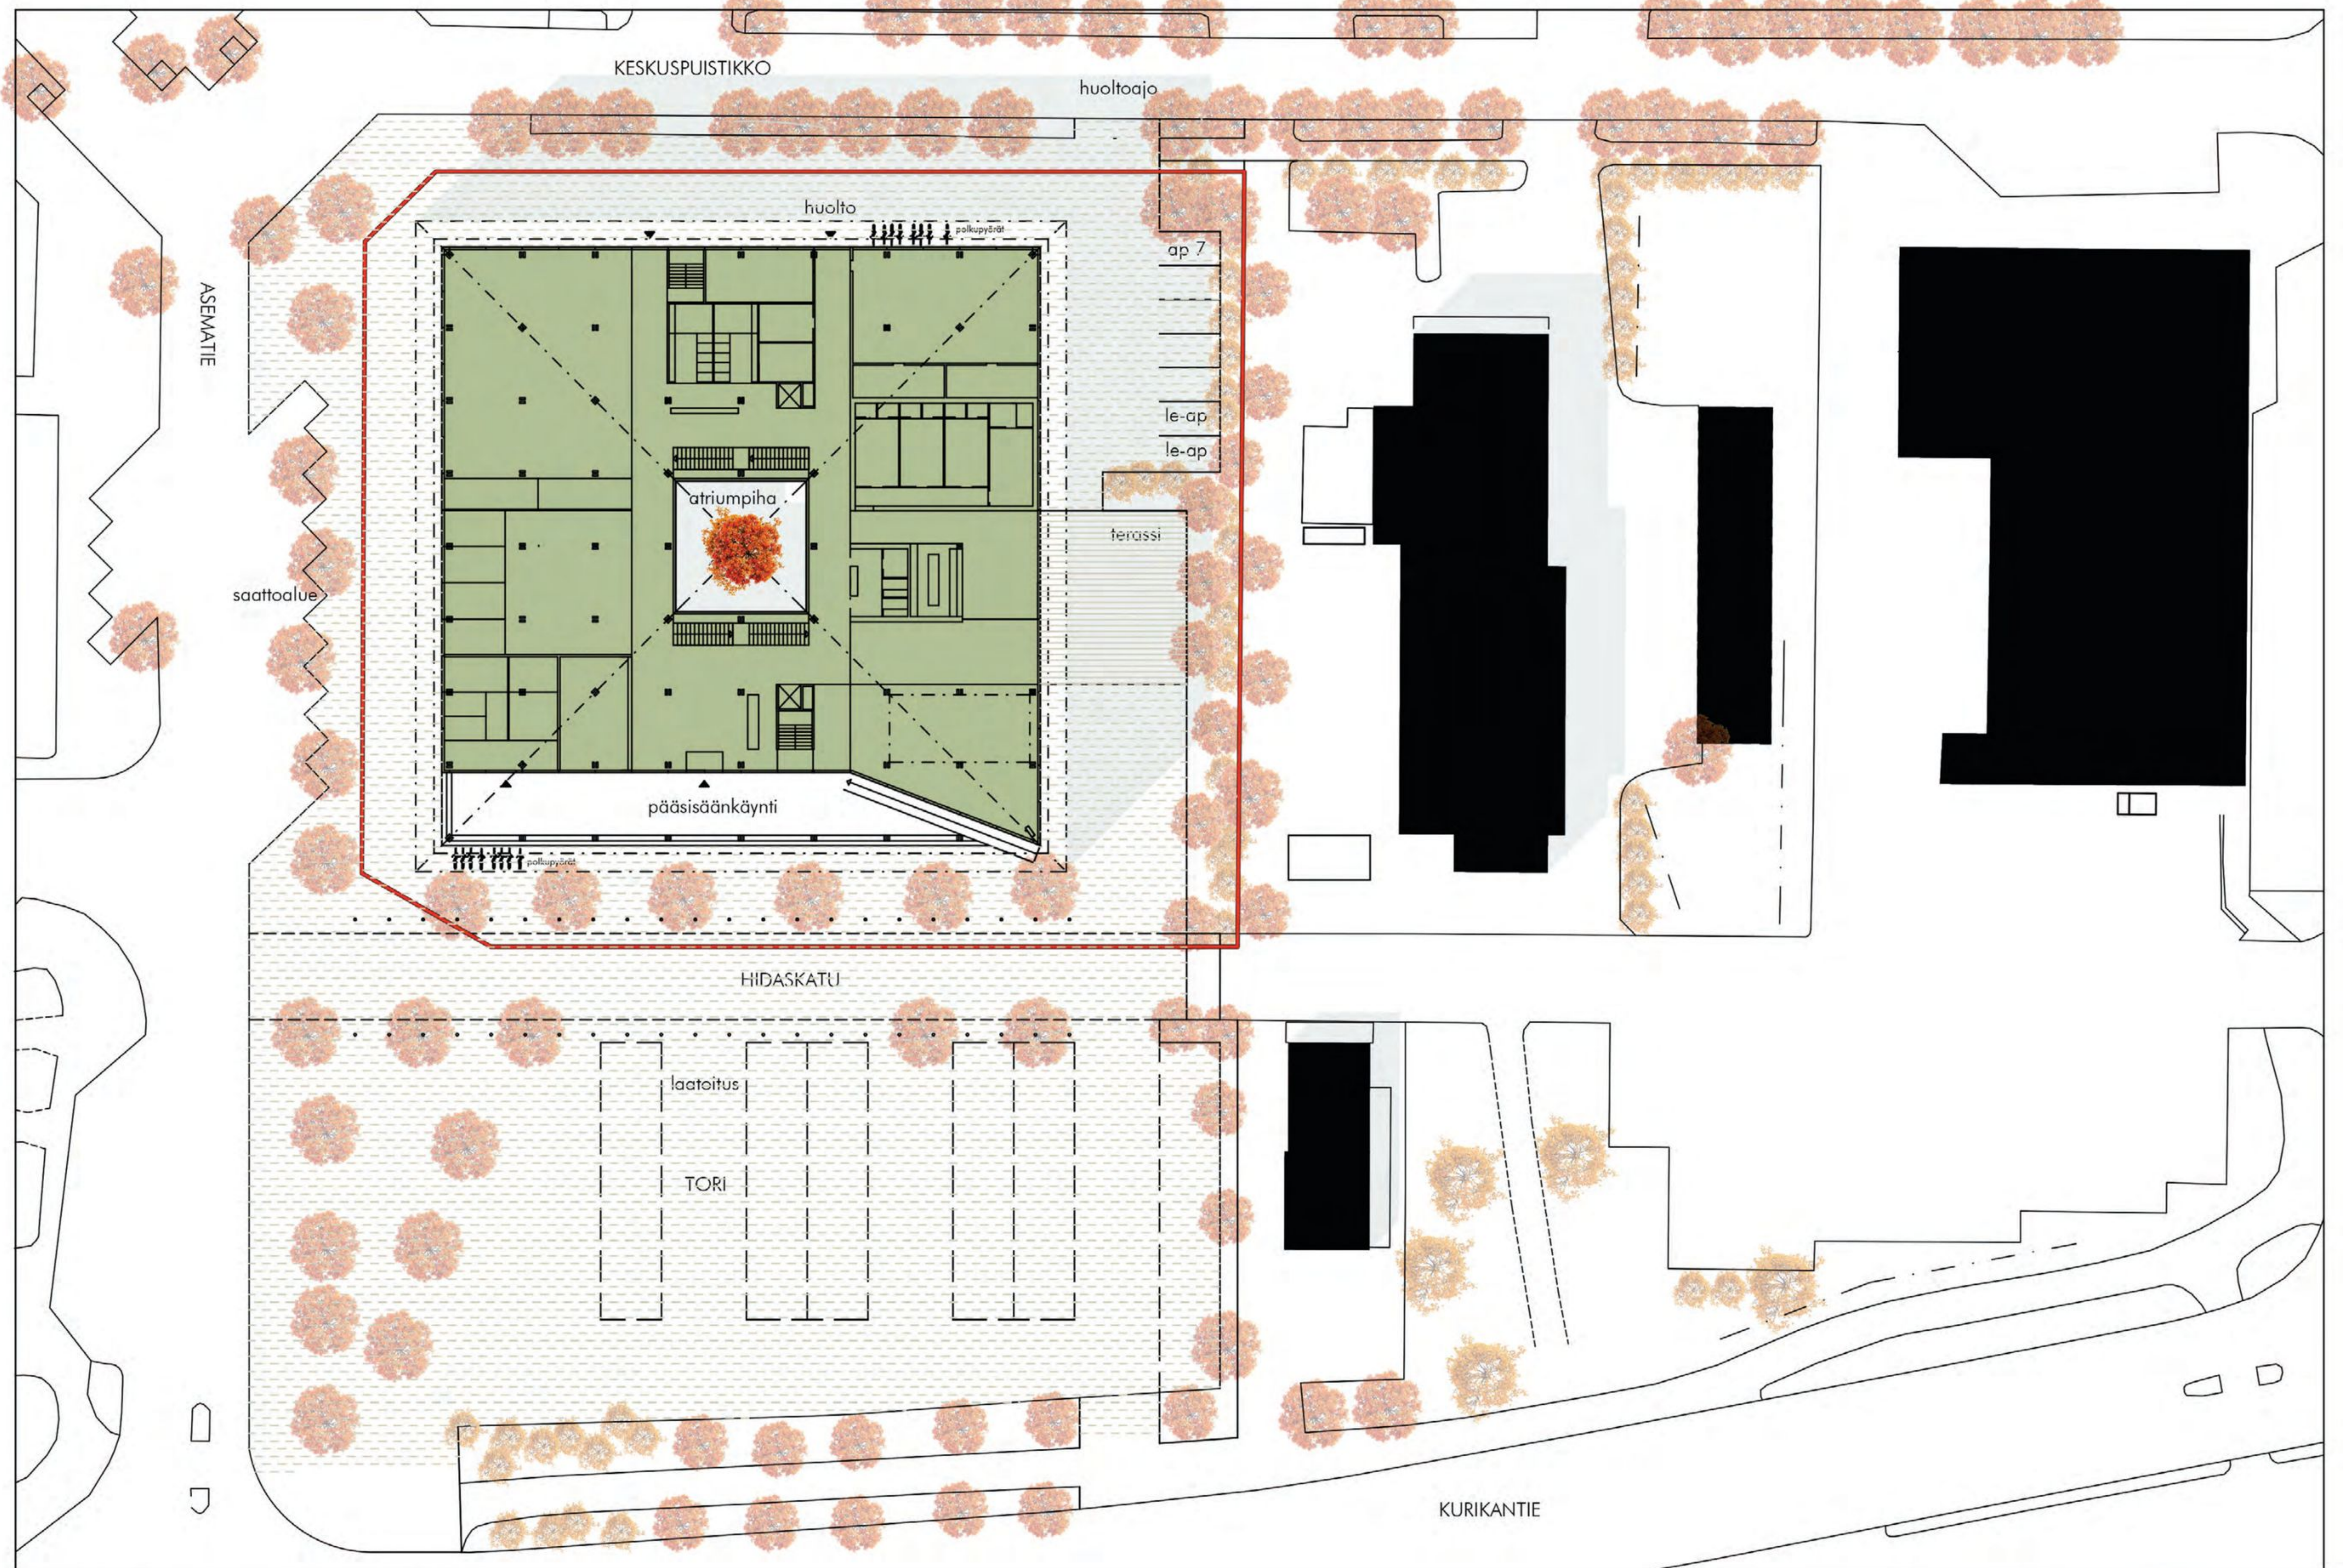

ASEMAPIIRROS 1 / 500

KUVAUPOTUS

AULANÄKYMÄ

SISÄÄNTULO

JULKISIVUMATERIAALIT

- 1 VIHERRAKETTI
- 2 PUULAMELLIT
- 3 LASI
- 4 LIIMAPUUPILARIT

näkymä koillisesta

iltatunnelma pohjoiseen

iltatunnelma sisääntulosta

sisääntulonäkymä