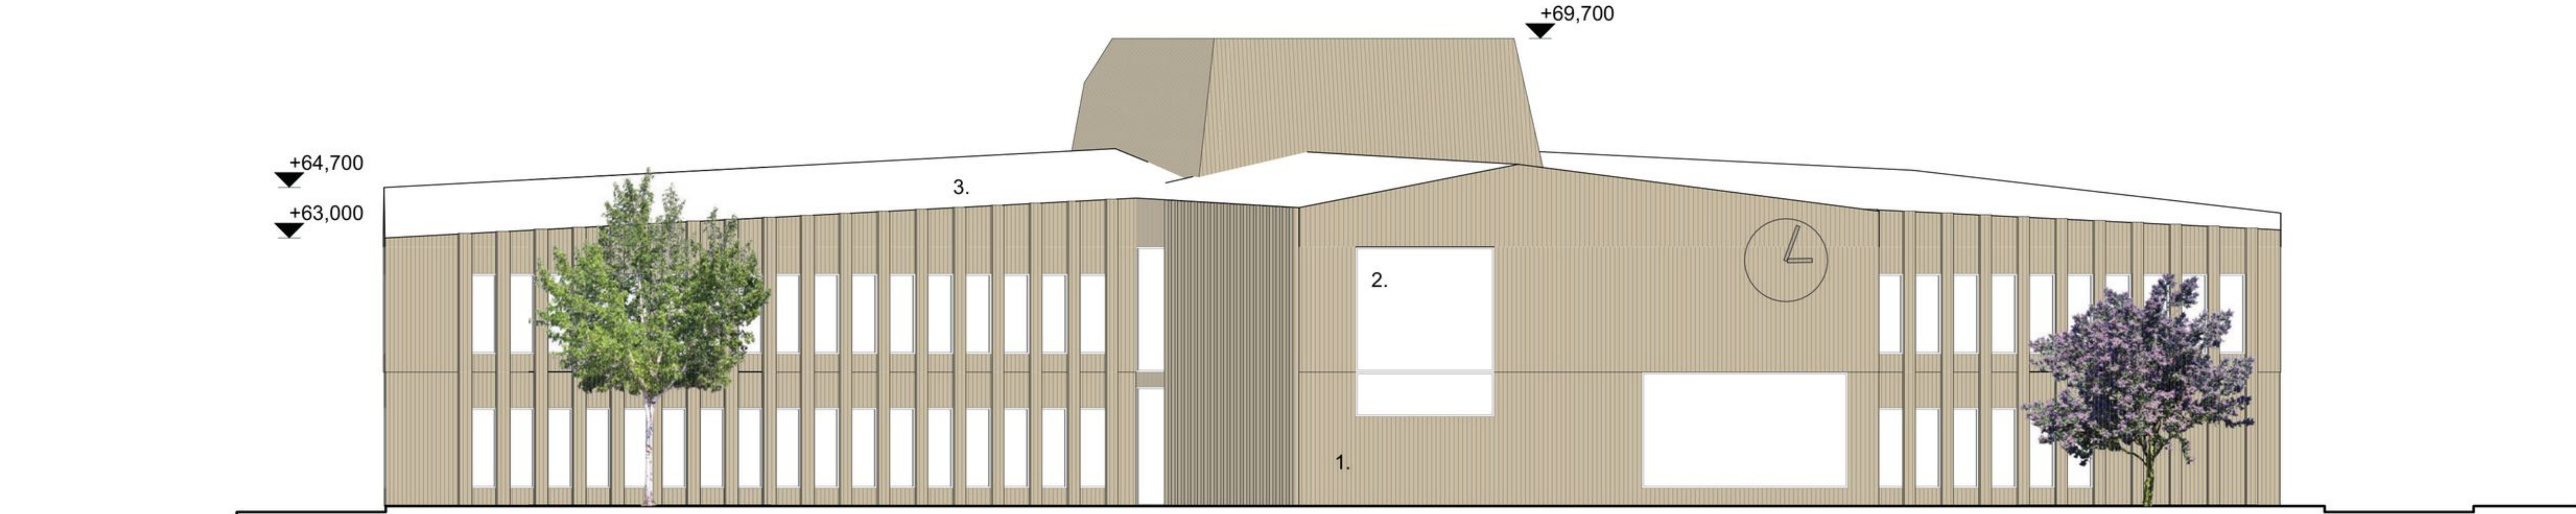

Bruttoalat	
1. krs. 2093	br-m2
2. krs. 1873	br-m2
3. krs. 163	br-m2
yhteensä	<b>4129</b> br-m2

Huoneistoalat	
1. krs. 2000	h-m2
2. krs. 1789	h-m2
yhteensä	<b>3789</b> h-m2

JULKISIVU ETELÄÄN

- JULKISIVUMATERIAALIT:  
 1. PUUVERHOUS  
 2. KIRKAS LASI  
 3. SINKKIPELTI

JULKISIVU POHJOISEEN

HAVAINNEKUVA ULKOA

HAVAINNEKUVA AULASTA