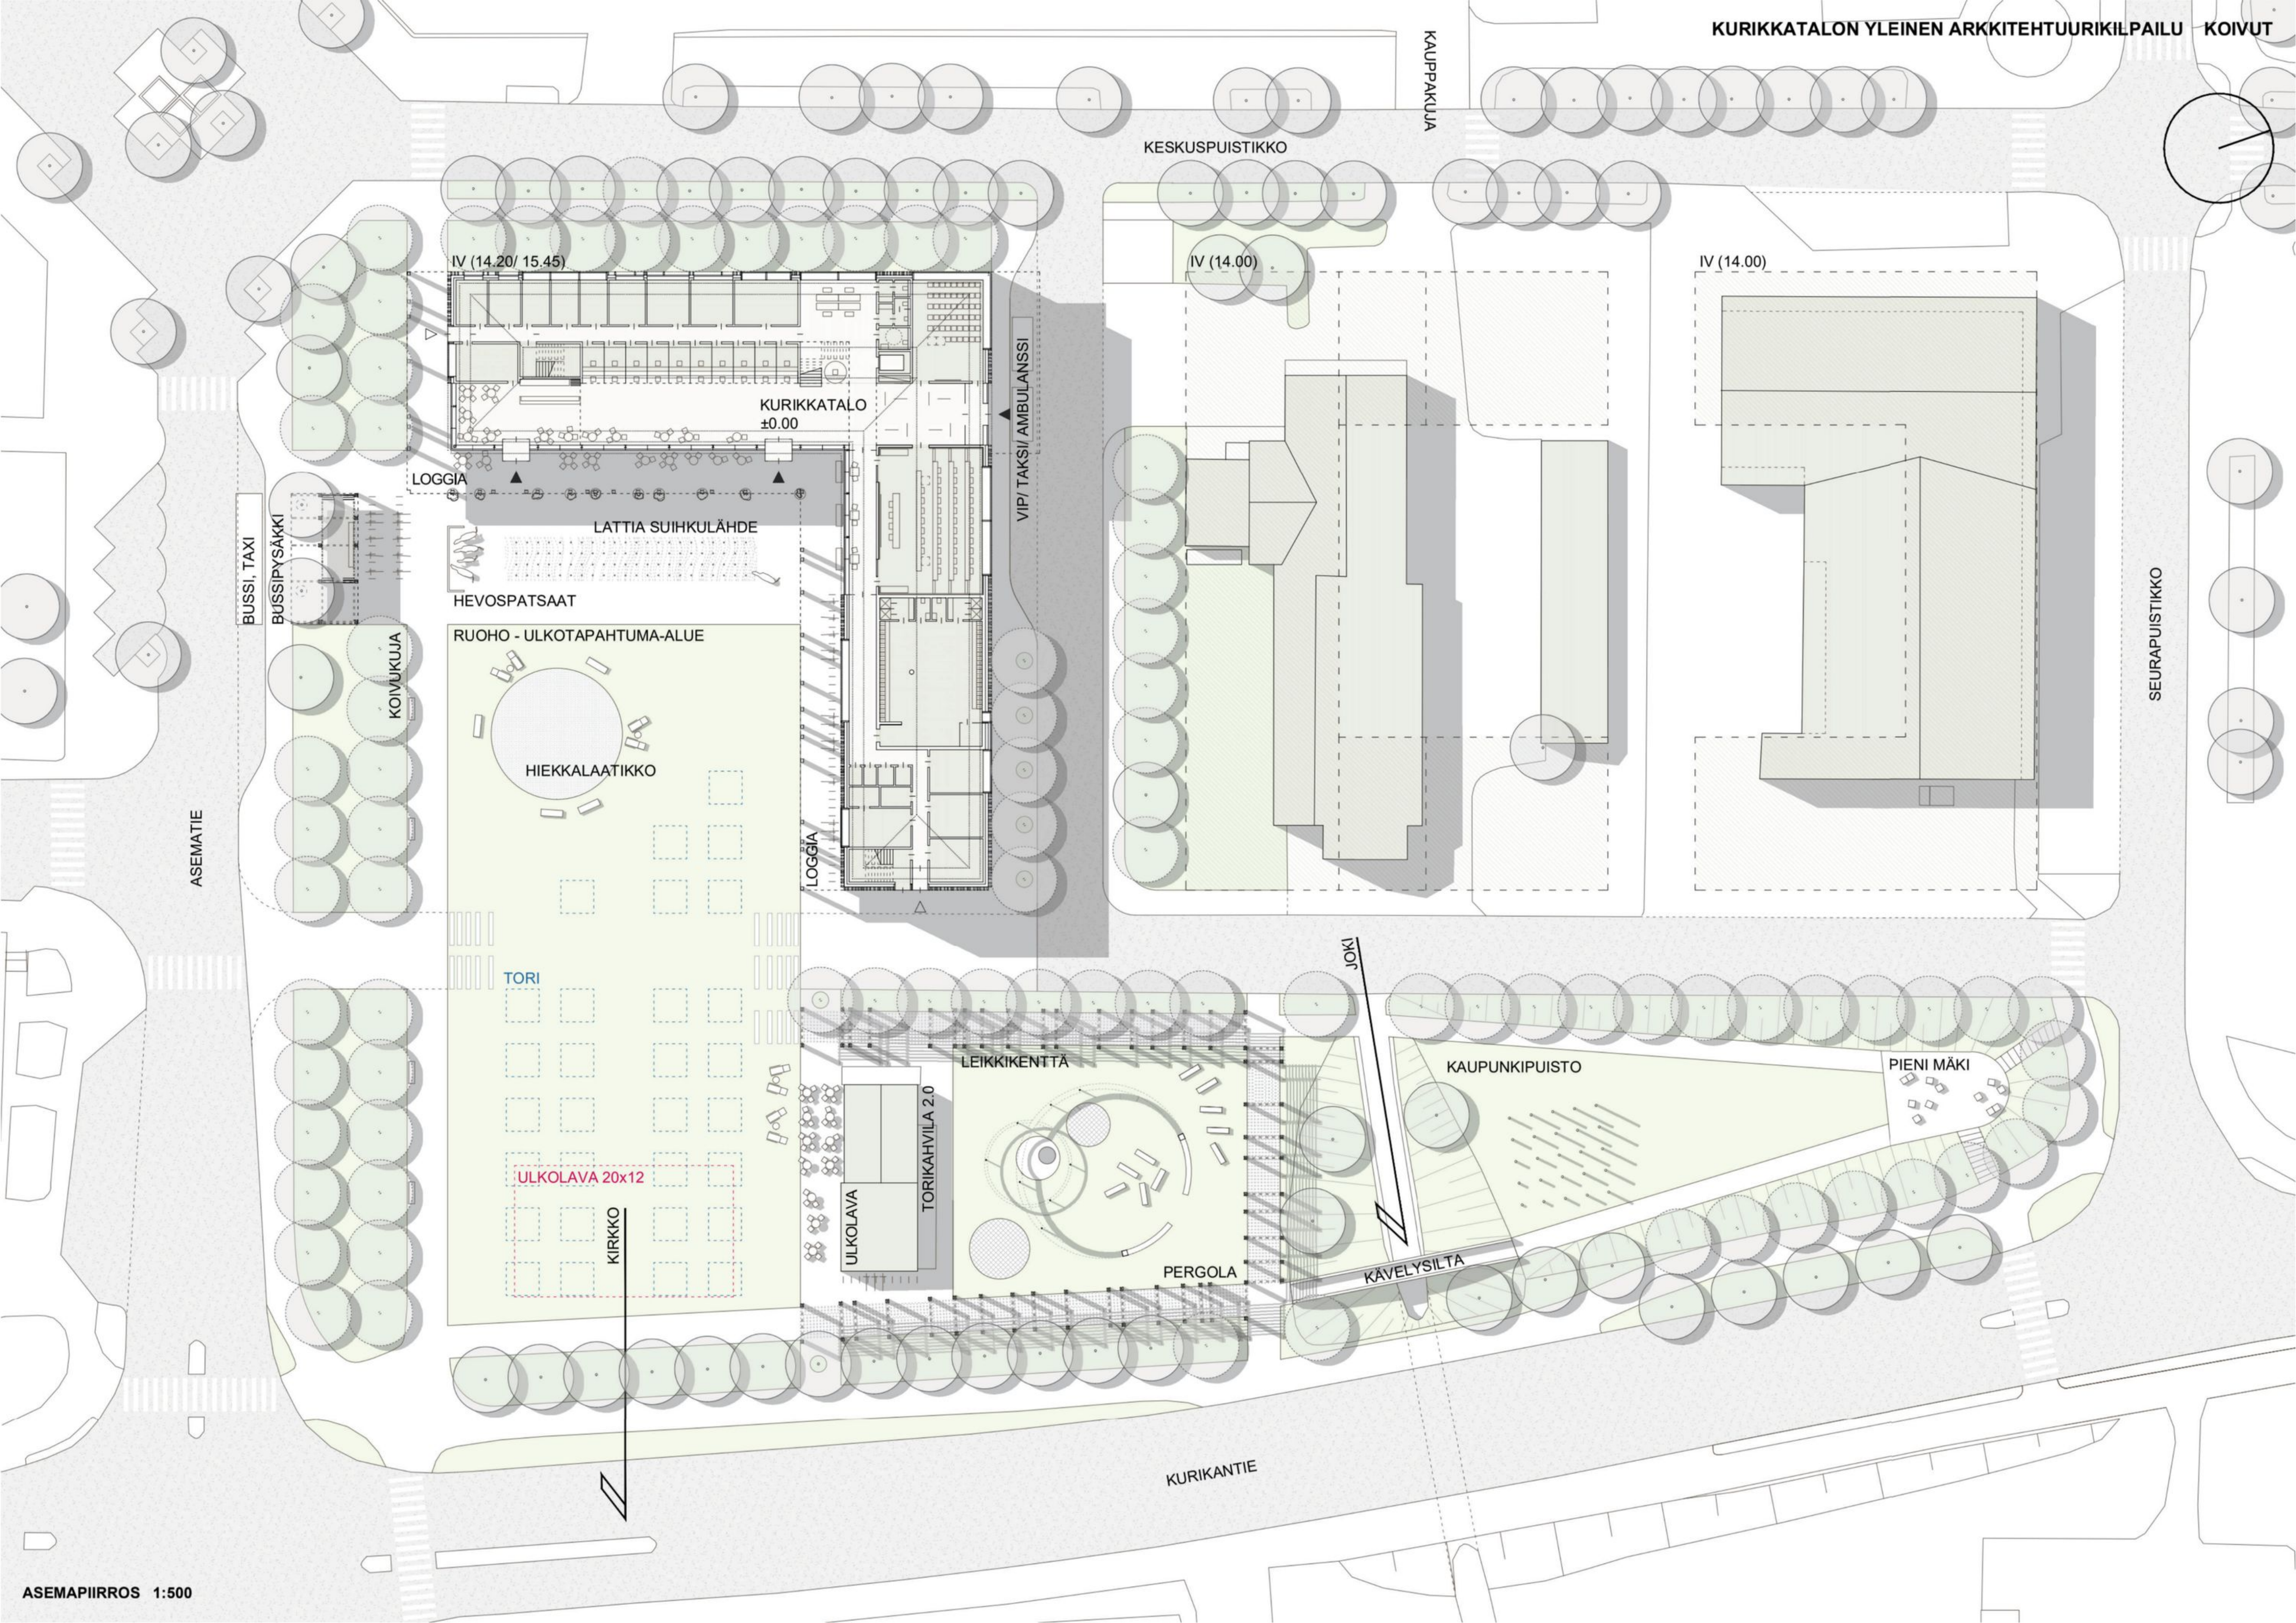

VIISTOILMAKUVAUPOTUS

LIITTYMINEN YMPÄRISTÖÖN 1:5000

2032

2027

YLEISKÄYTTÖINEN ULKOALUE

PIENI TAPAHTUMA

SUURI TAPAHTUMA

TORI

KURIKA WATERS: LATTIA SUIHKULÄHDE  
HIEKKALAATIKKO  
HEVOSPATSAAT

VÄLIAIKAISET PYSÄKÖINTIALUEET

SADE/ LUMI - LOGGIA

LEIKKIKENTTÄ + PERGOLA

IV (14.20/ 15.45)

IV (14.00)

IV (14.00)

KURIKKATALO  
±0.00

LOGGIA

LATTIA SUIHKULÄHDE

HEVOSPATSAAAT

RUOHO - ULKOTAPAHTUMA-ALUE

HIEKKALAATIKKO

LOGGIA

VIP/ TAKSI/ AMBULANSSI

TORI

LEIKKIKENTTÄ

JOKI

KAUPUNKIPUISTO

PIENI MÄKI

ULKOLAVA 20x12

KIRKKO

TORIKAHVILA 2.0

ULKOLAVA