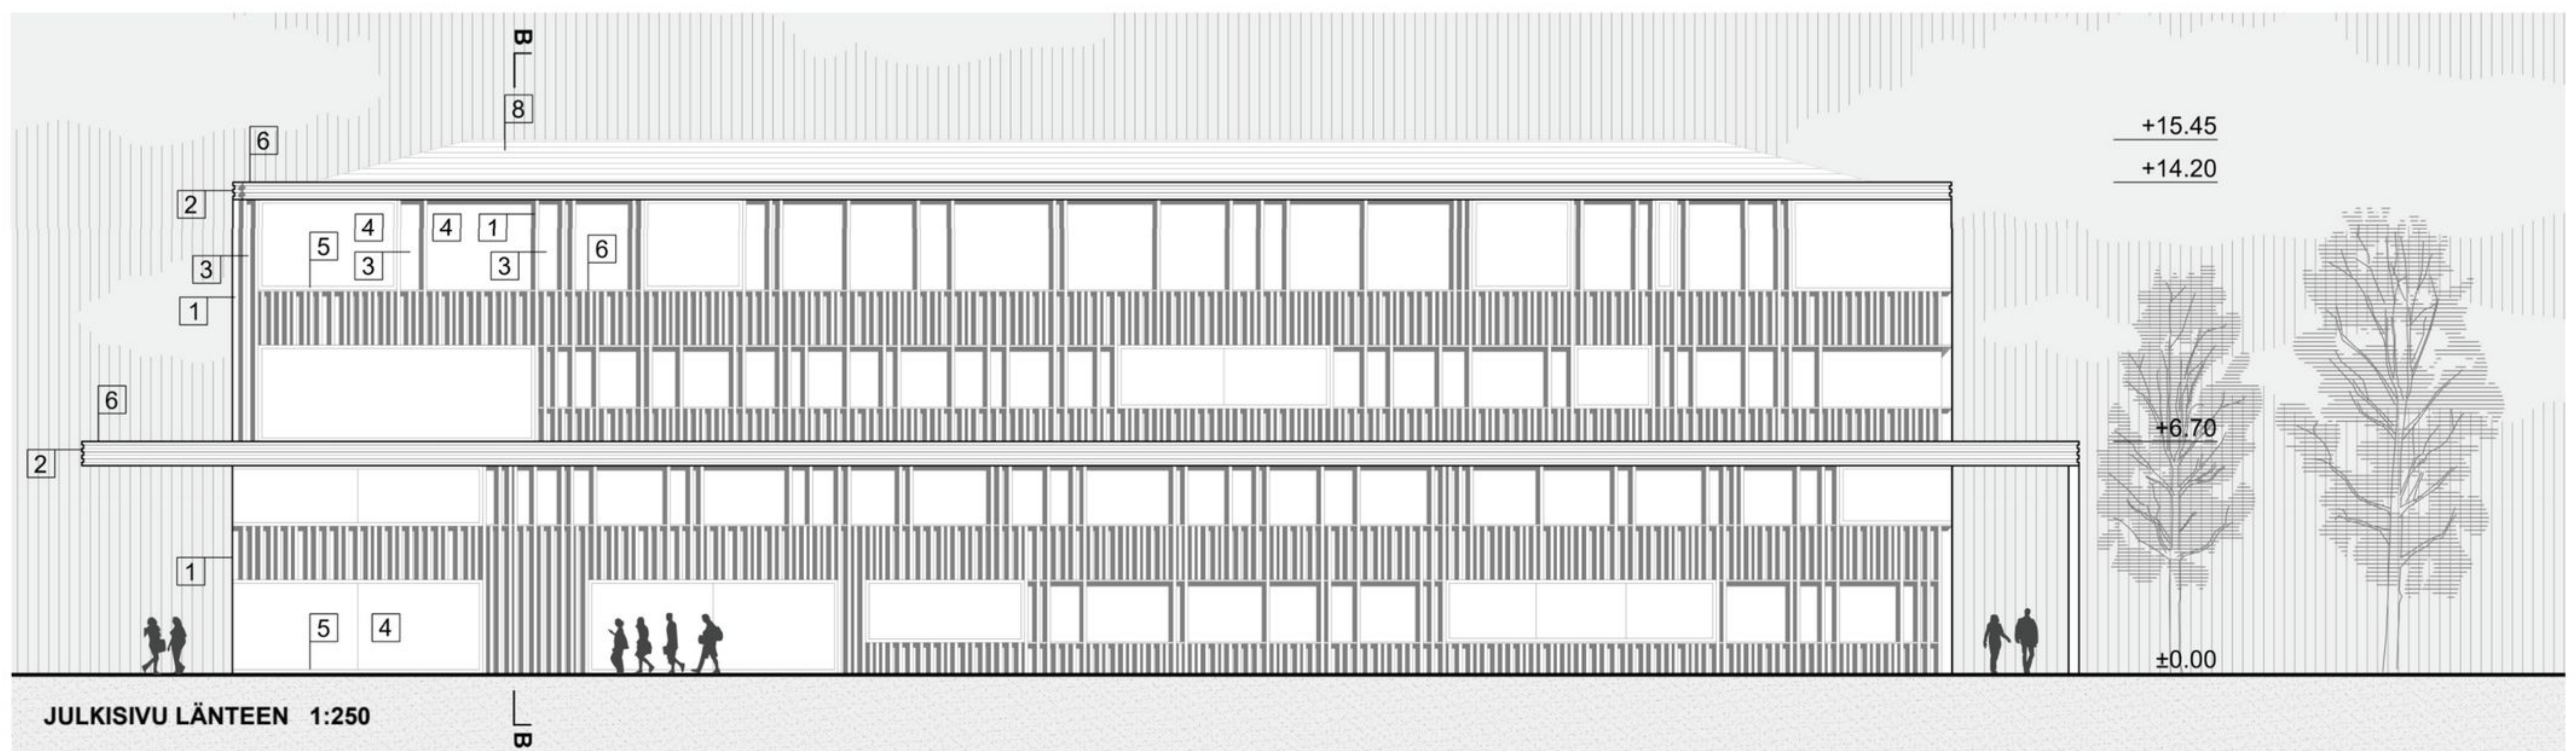

SEURAPUISTIKKO

- 1 DOUGLASKUUSI, PINTAKÄSITELTY, B-s2, d0  
VAALEANVALKOINEN + LUONNOLLISEN PUUN RAKENNE
- 2 ARKKITEHTONINEN BETONI, HIEKKAPUHALLETTU PINTA  
VALKOINEN BETONI
- 3 KUITUSEMENTTIJULKISIVUPANEELIT  
GRAFIITTI
- 4 LASI  
NEUTRAALI
- 5 ALUMIINIPIUSEPÄNTEOLLISUUS  
GRAFIITTI
- 6 JAUHEMAALATTU ALUMIINI  
GRAFIITTI
- 7 RUOSTUMATON TERÄS PULVERIMAALATTU  
GRAFIITTI
- 8 TITAANISINKIN  
GRAFIITTI