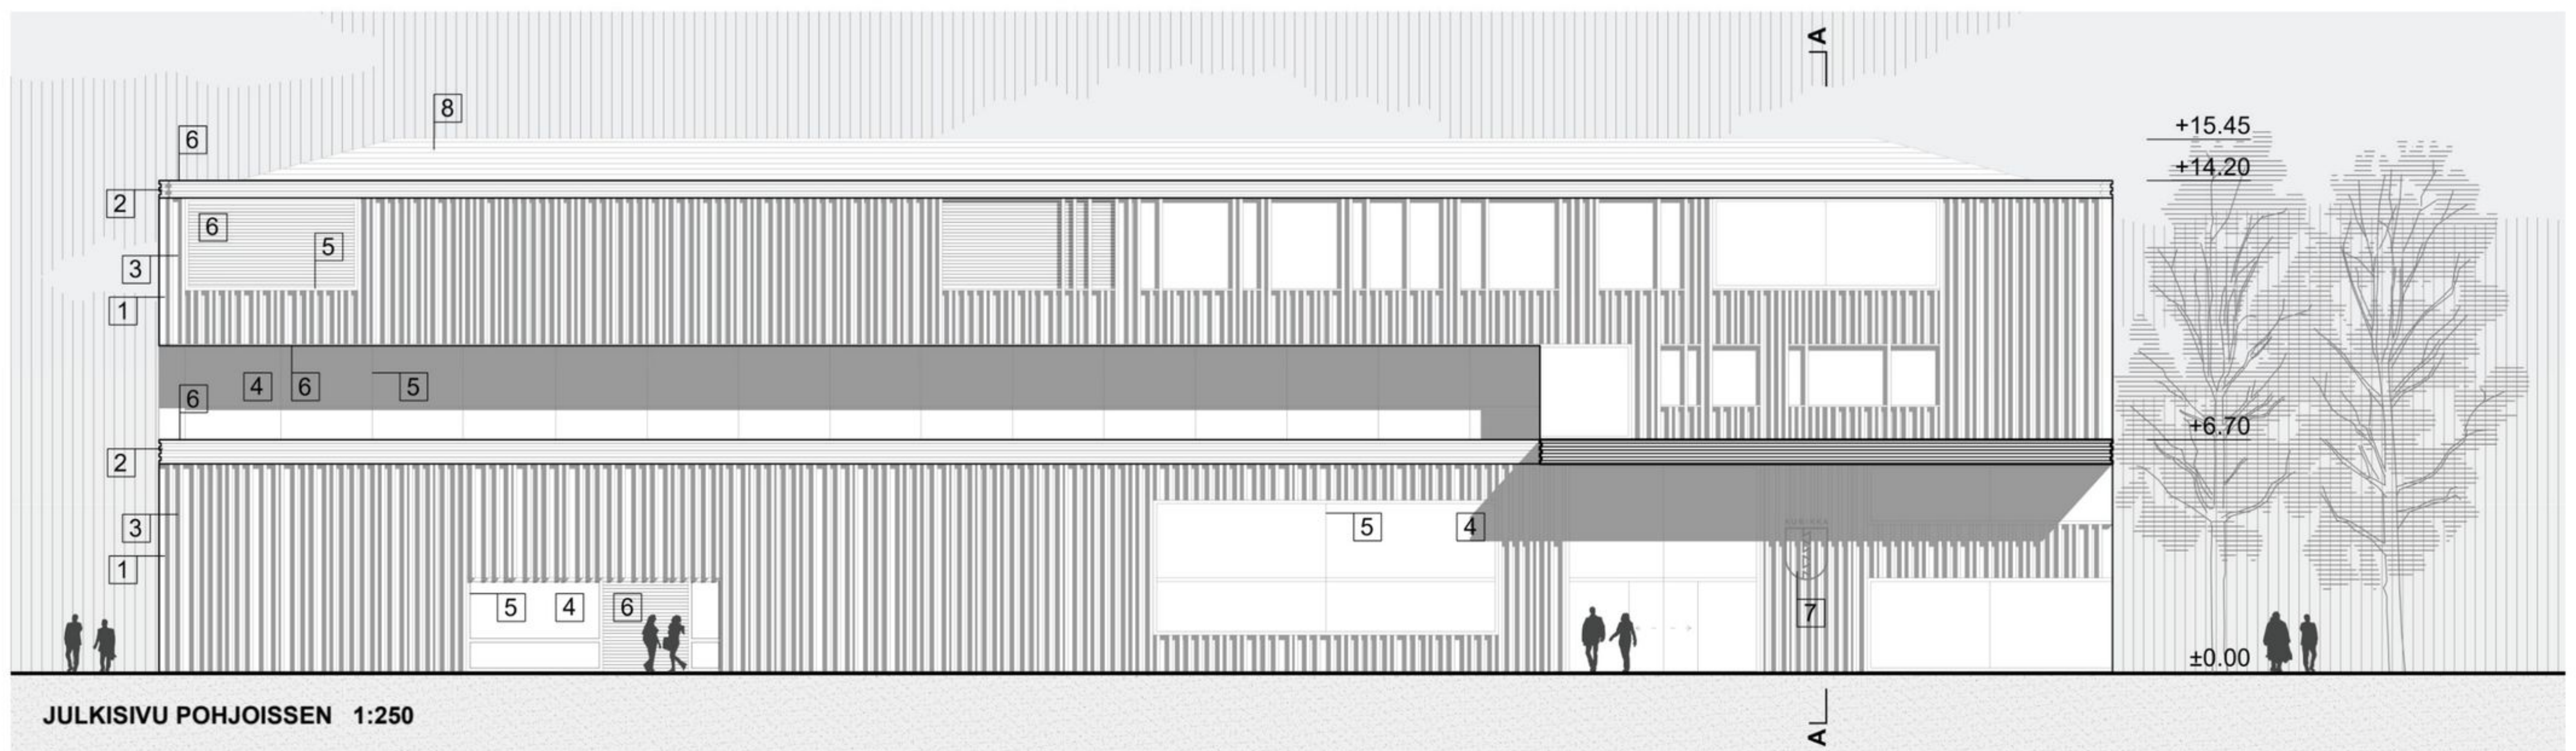

SEURAPUISTIKKO

- 1 DOUGLASKUUSI, PINTAKÄSITELTY, B-s2, d0  
VAALEANVALKOINEN + LUONNOLLISEN PUUN RAKENNE
- 2 ARKKITEHTONINEN BETONI, HIEKKAPUHALLETTU PINTA  
VALKOINEN BETONI
- 3 KUITUSEMENTTIJULKISIVUPANEELIT  
GRAFIITTI
- 4 LASI  
NEUTRAALI
- 5 ALUMIINIPIUSEPÄNTEOLLISUUS  
GRAFIITTI
- 6 JAUHEMAALATTU ALUMIINI  
GRAFIITTI
- 7 RUOSTUMATON TERÄS PULVERIMAALATTU  
GRAFIITTI
- 8 TITAANISINKIN  
GRAFIITTI