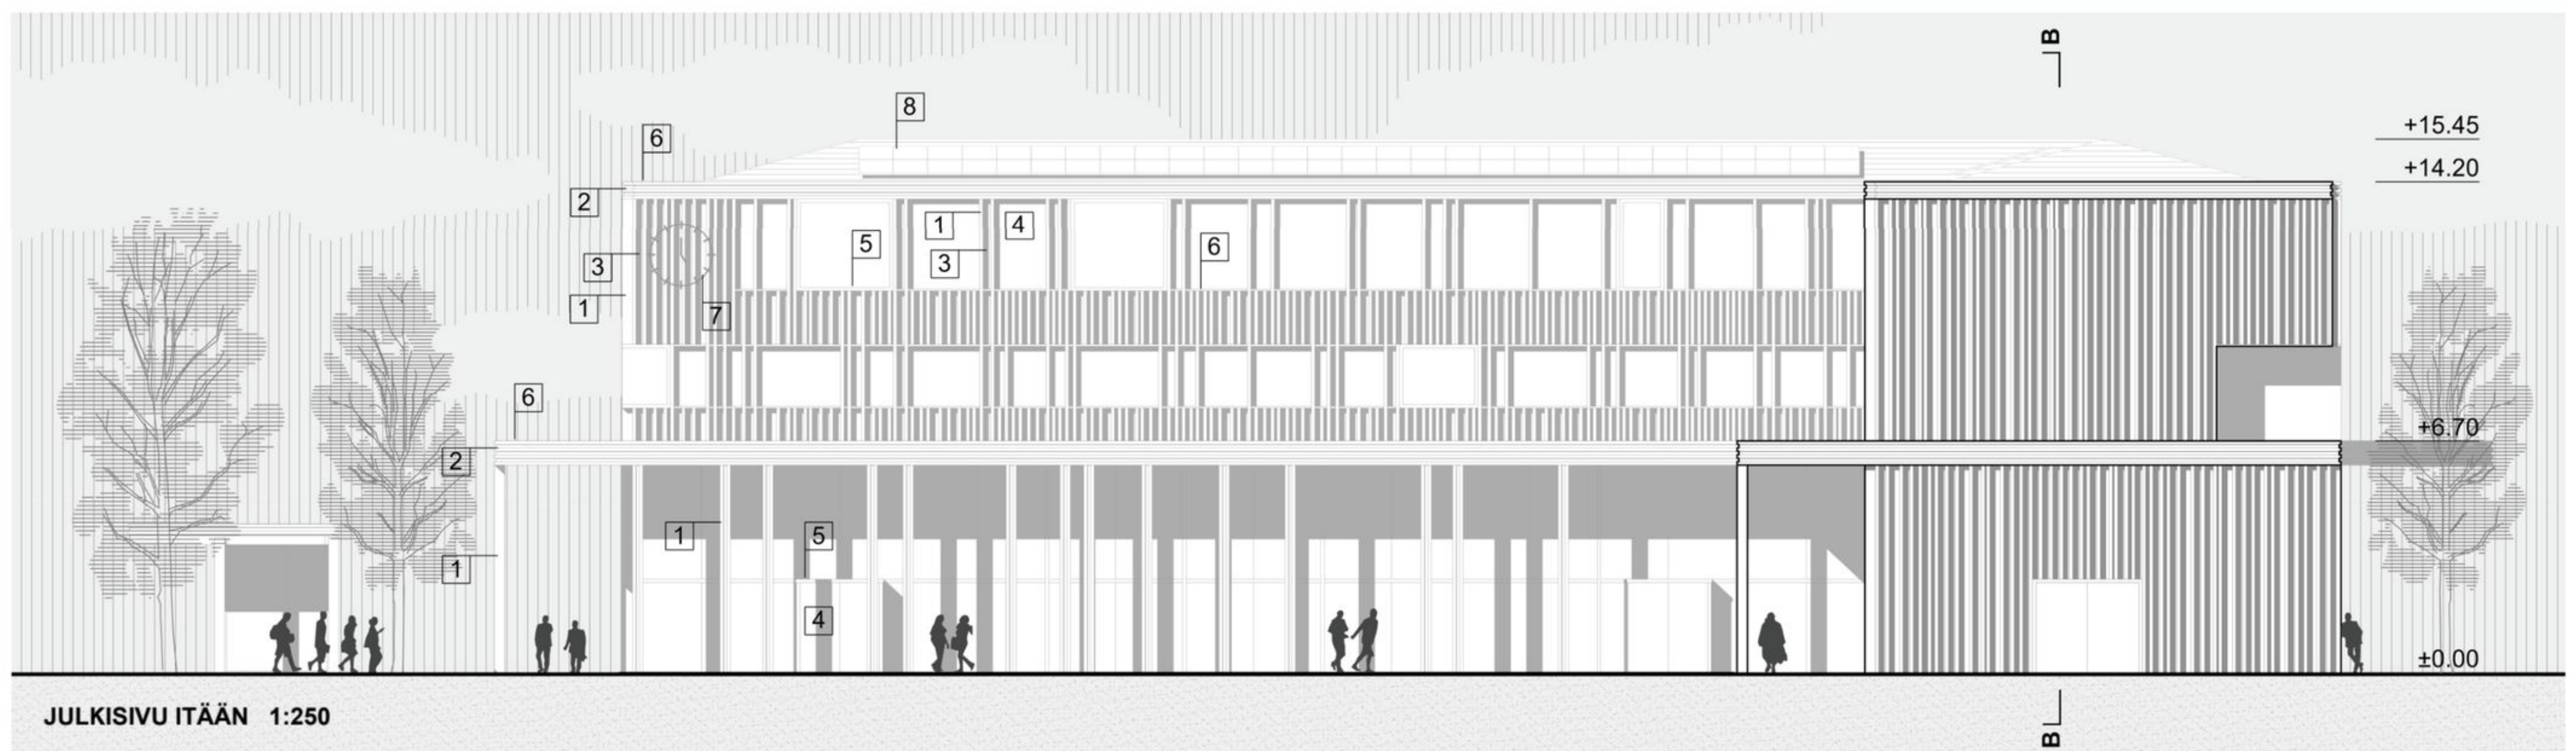

SEURAPUISTIKKO

- 1 DOUGLASKUUSI, PINTAKÄSITELTY, B-s2, d0  
VAALEANVALKOINEN + LUONNOLLISEN PUUN RAKENNE
- 2 ARKKITEHTONINEN BETONI, HIEKKAPUHALLETTU PINTA  
VALKOINEN BETONI
- 3 KUITUSEMENTTIJULKISIVUPANEELIT  
GRAFIITTI
- 4 LASI  
NEUTRAALI
- 5 ALUMIINIPIUSEPÄNTEOLLISUUS  
GRAFIITTI
- 6 JAUHEMAALATTU ALUMIINI  
GRAFIITTI
- 7 RUOSTUMATON TERÄS PULVERIMAALATTU  
GRAFIITTI
- 8 TITAANISINKIN  
GRAFIITTI