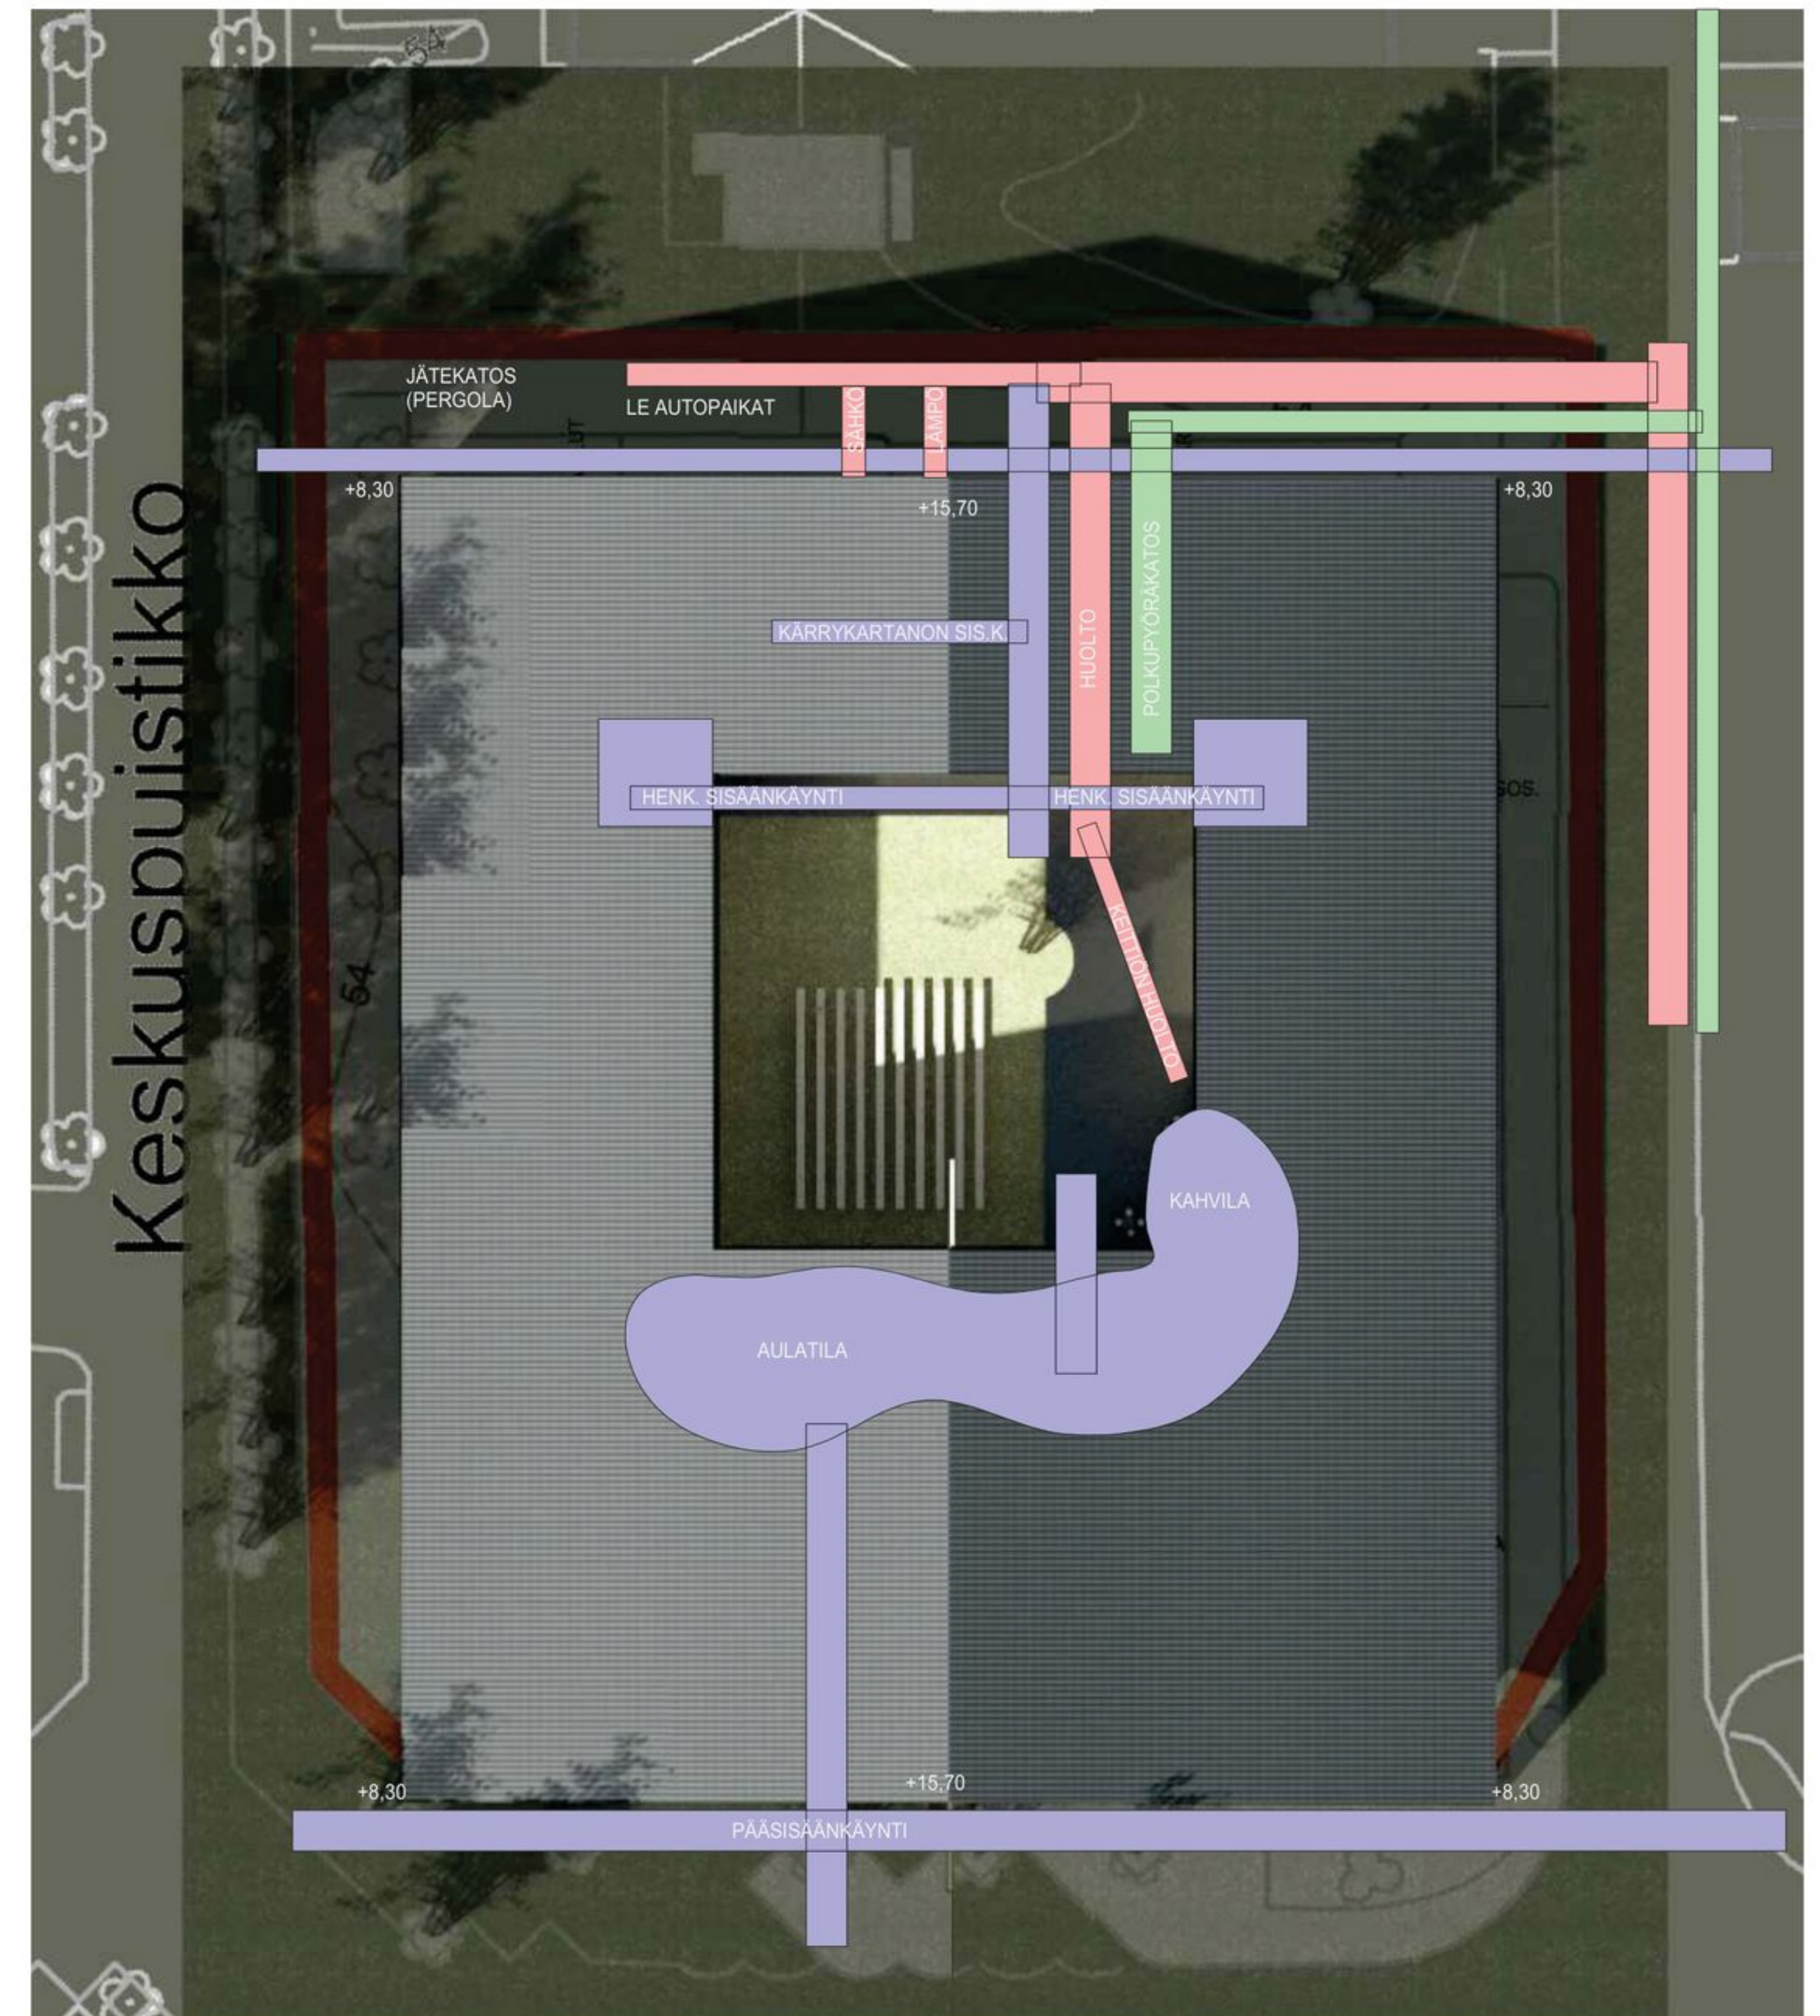

PÄÄMAJA  
KURIKKATALON YLEINEN ARKKITEHTUURIKILPAILU

RAKENUKSEN LIITTYMINEN YMPÄRISTÖÖN 1:5000

SISÄPIHA, EI MITTAKAAVASSA

ASEMAPIIRROS 1:500

SISÄPIHANÄKYMÄ (Vähän ennen tilaisuuden alkua)

JULKISIVU ETELÄÄN 1:300

PÄÄMAJA  
KURIKKATALON YLEINEN ARKKITEHTUURIKILPAILU

PÄÄMAJA  
KURIKKATALON YLEINEN ARKKITEHTUURIKILPAILU

JULKISIVU POHJOISEEN 1:300

TIIMITYÖSKENTELYTILA

AURINKOPANELIT

JULKISIVU LÄNTEEN (PUISTOON) 1:300

JULKISIVU ITÄÄN (TORILLE) 1:300

AURINKOPANELIT

LEIKKAUS A-A 1:300

TORINÄKYMÄ

AULA