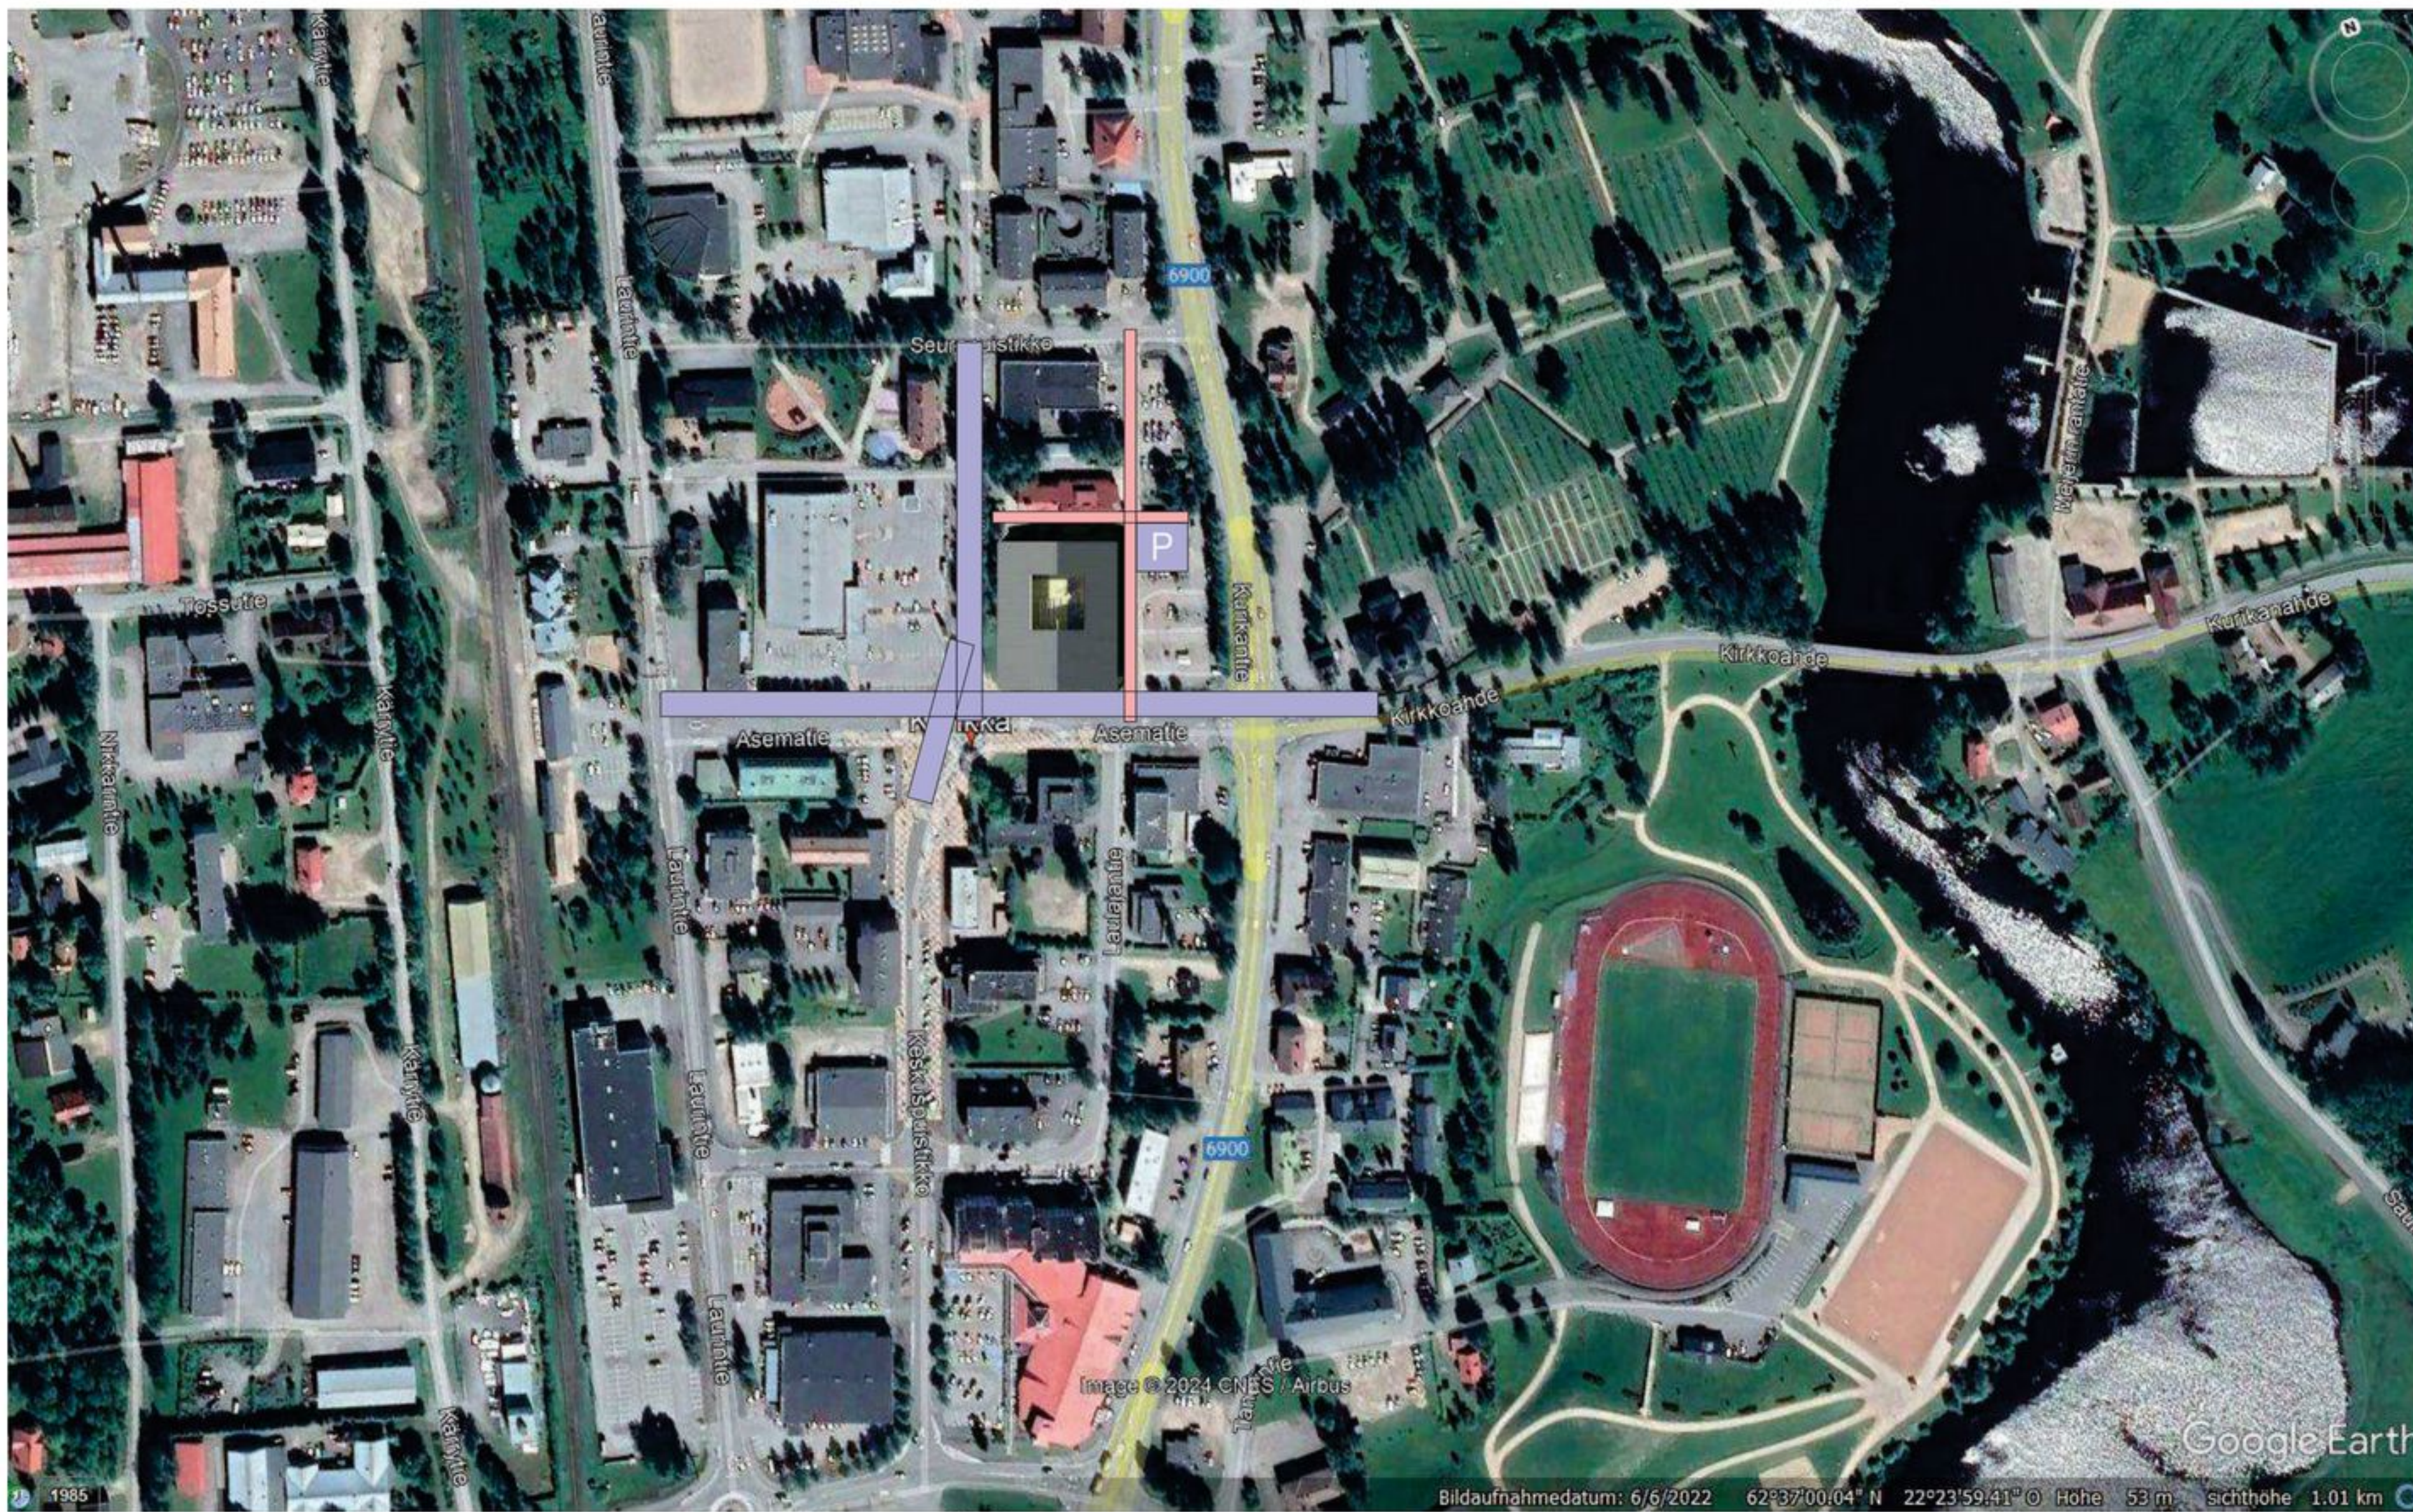

PÄÄMAJA  
KURIKKATALON YLEINEN ARKKITEHTUURIKILPAILU

RAKENUKSEN LIITTYMINEN YMPÄRISTÖÖN 1:5000

SISÄPIHA, EI MITTAKAAVASSA

ASEMAPIIRROS 1:500

SISÄPIHANÄKYMÄ (Vähän ennen tilaisuuden alkua)

JULKISIVU ETELÄÄN 1:300

PÄÄMAJA  
KURIKKATALON YLEINEN ARKKITEHTUURIKILPAILU

PÄÄMAJA  
KURIKKATALON YLEINEN ARKKITEHTUURIKILPAILU

JULKISIVU POHJOISEEN 1:300

TIIMITYÖSKENTELYTILA

AURINKOPANELIT

JULKISIVU LÄNTEEN (PUISTOON) 1:300

JULKISIVU ITÄÄN (TORILLE) 1:300

AURINKOPANELIT

LEIKKAUS A-A 1:300

TORINÄKYMÄ

AULA