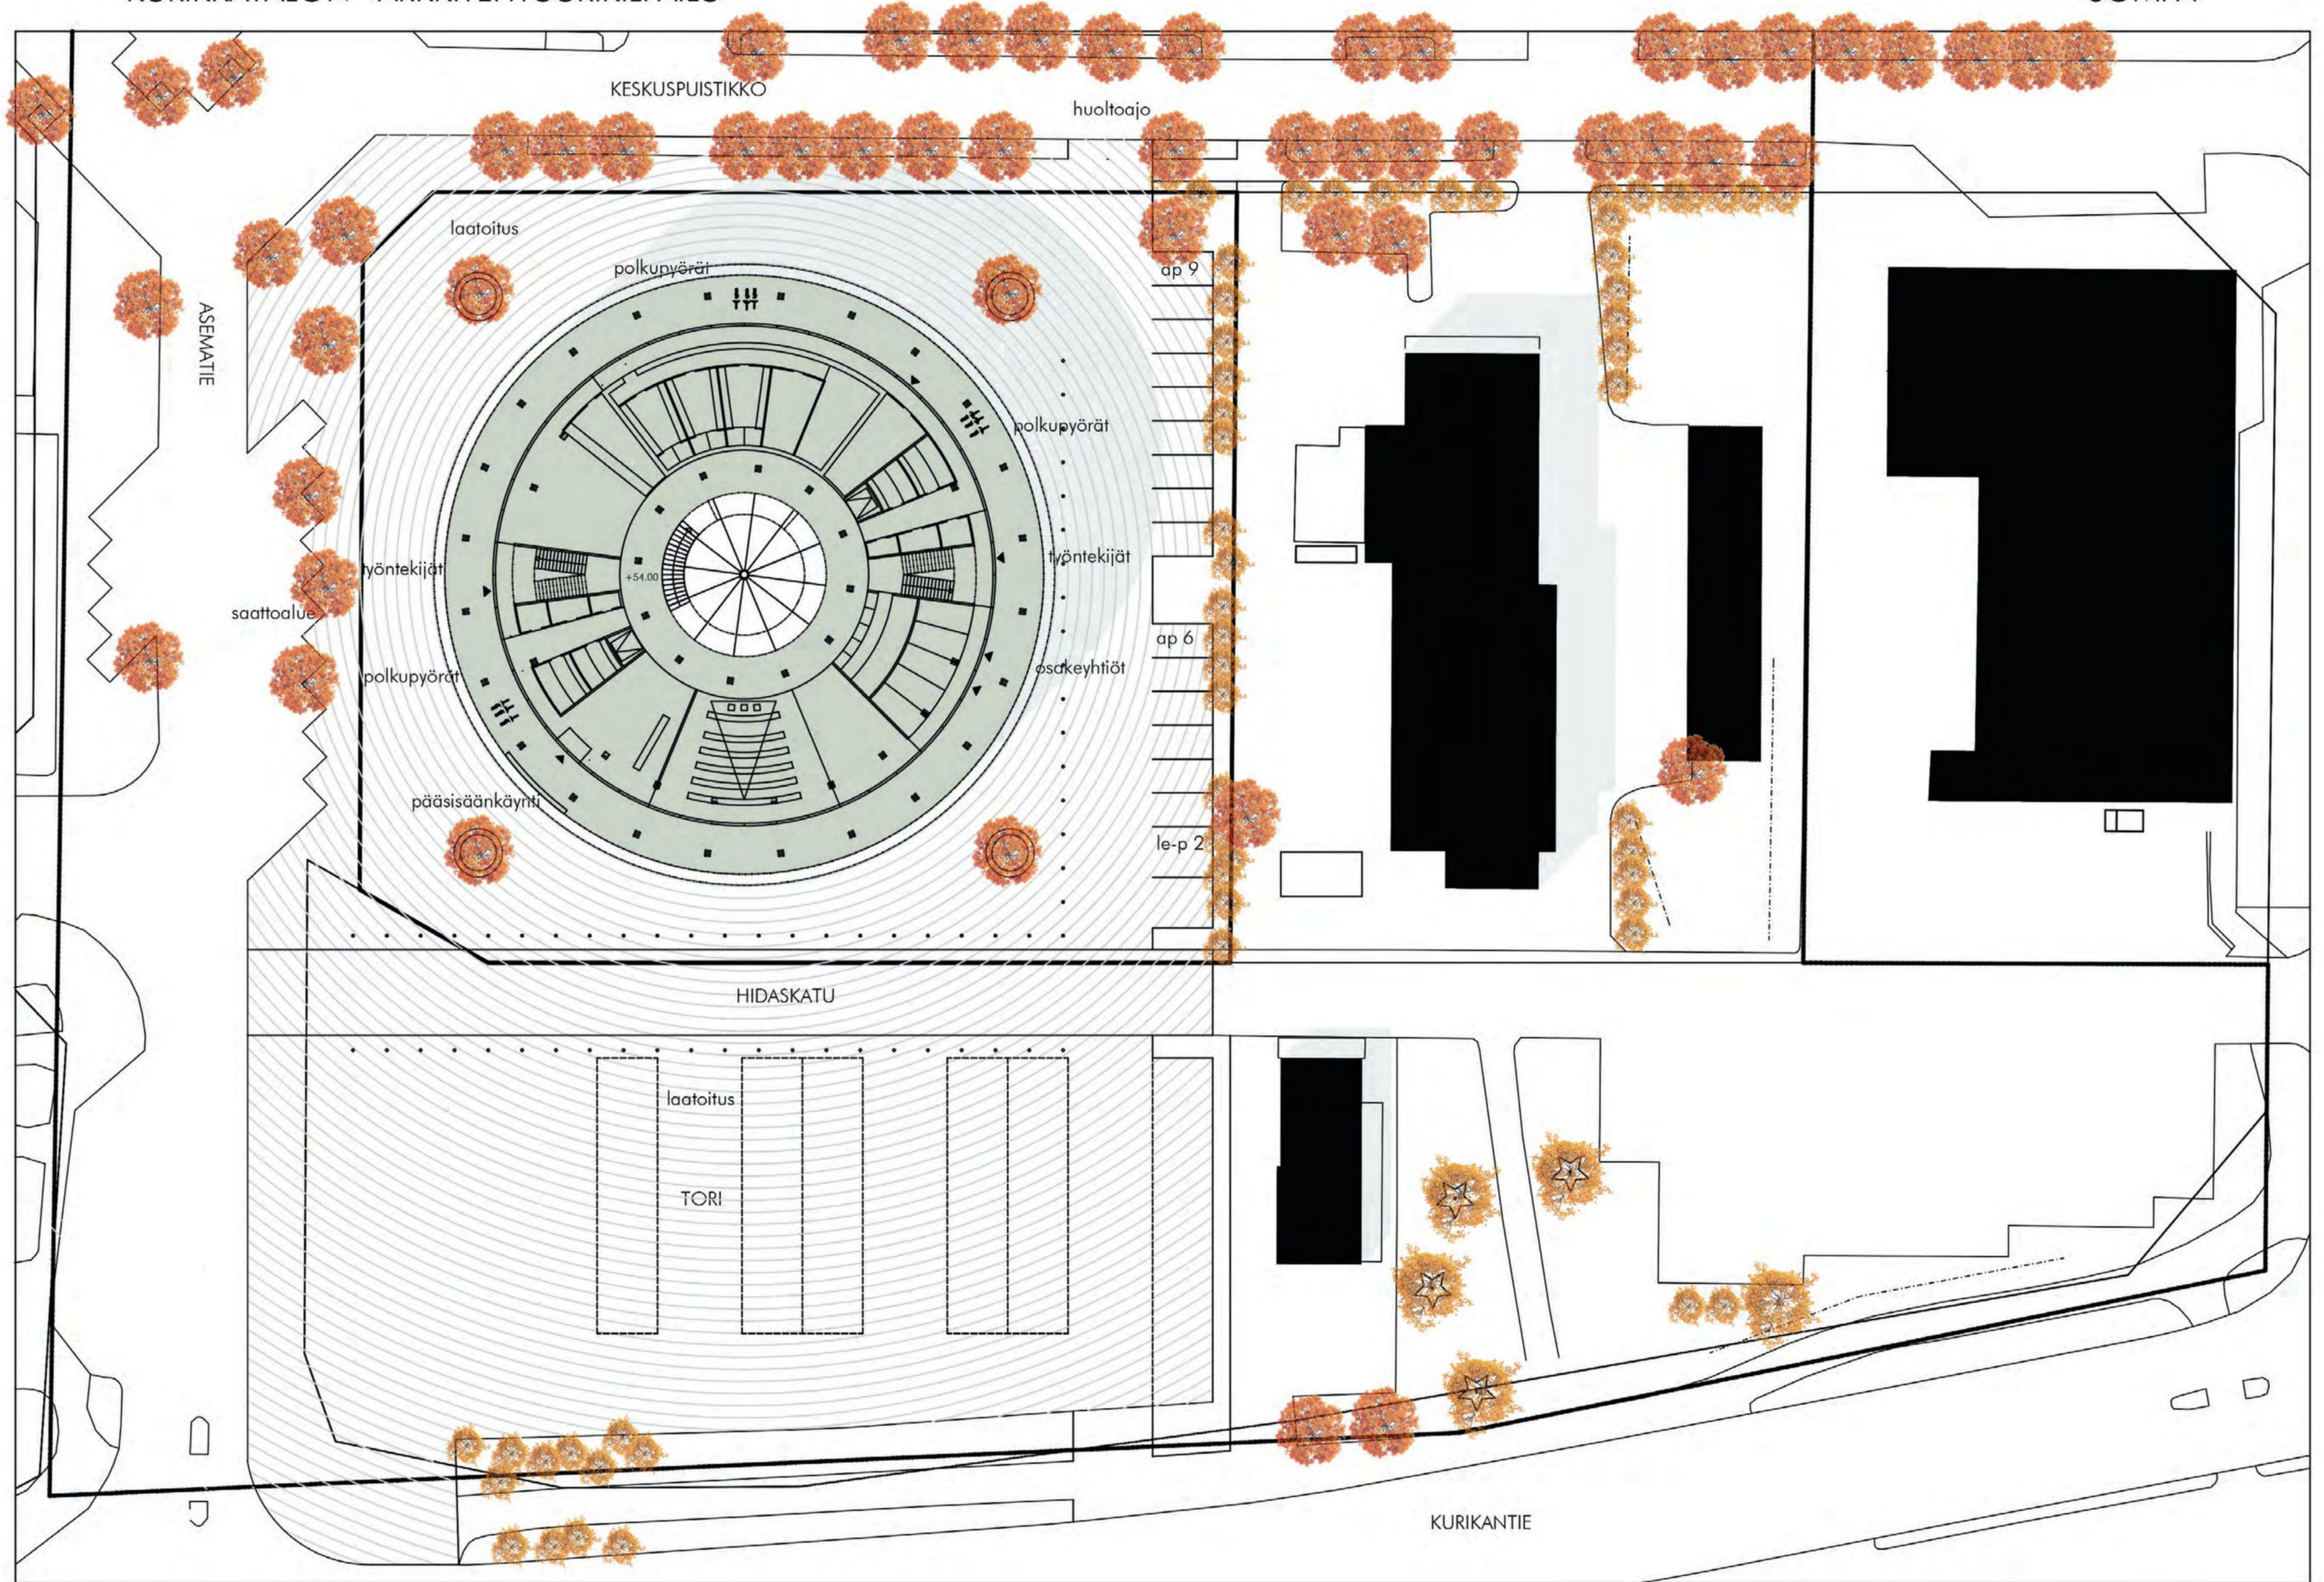

ASEMAPIIRROS 1 / 500

KUVAUPOTUS

AULANÄKYMÄ

SISÄÄNTULO

KURIKKA

JULKISIVUMATERIAALIT

- 1 NURMIKATE
- 2 PUULAMELLIT
- 3 LASI
- 4 LIIMAPUUPILARIT

JULKISIVUMATERIAALIT

- 1 NURMIKATE
- 2 PUULAMELLIT
- 3 LASI
- 4 LIIMAPUUPILARIT

julkisivu etelään

julkisivu itään