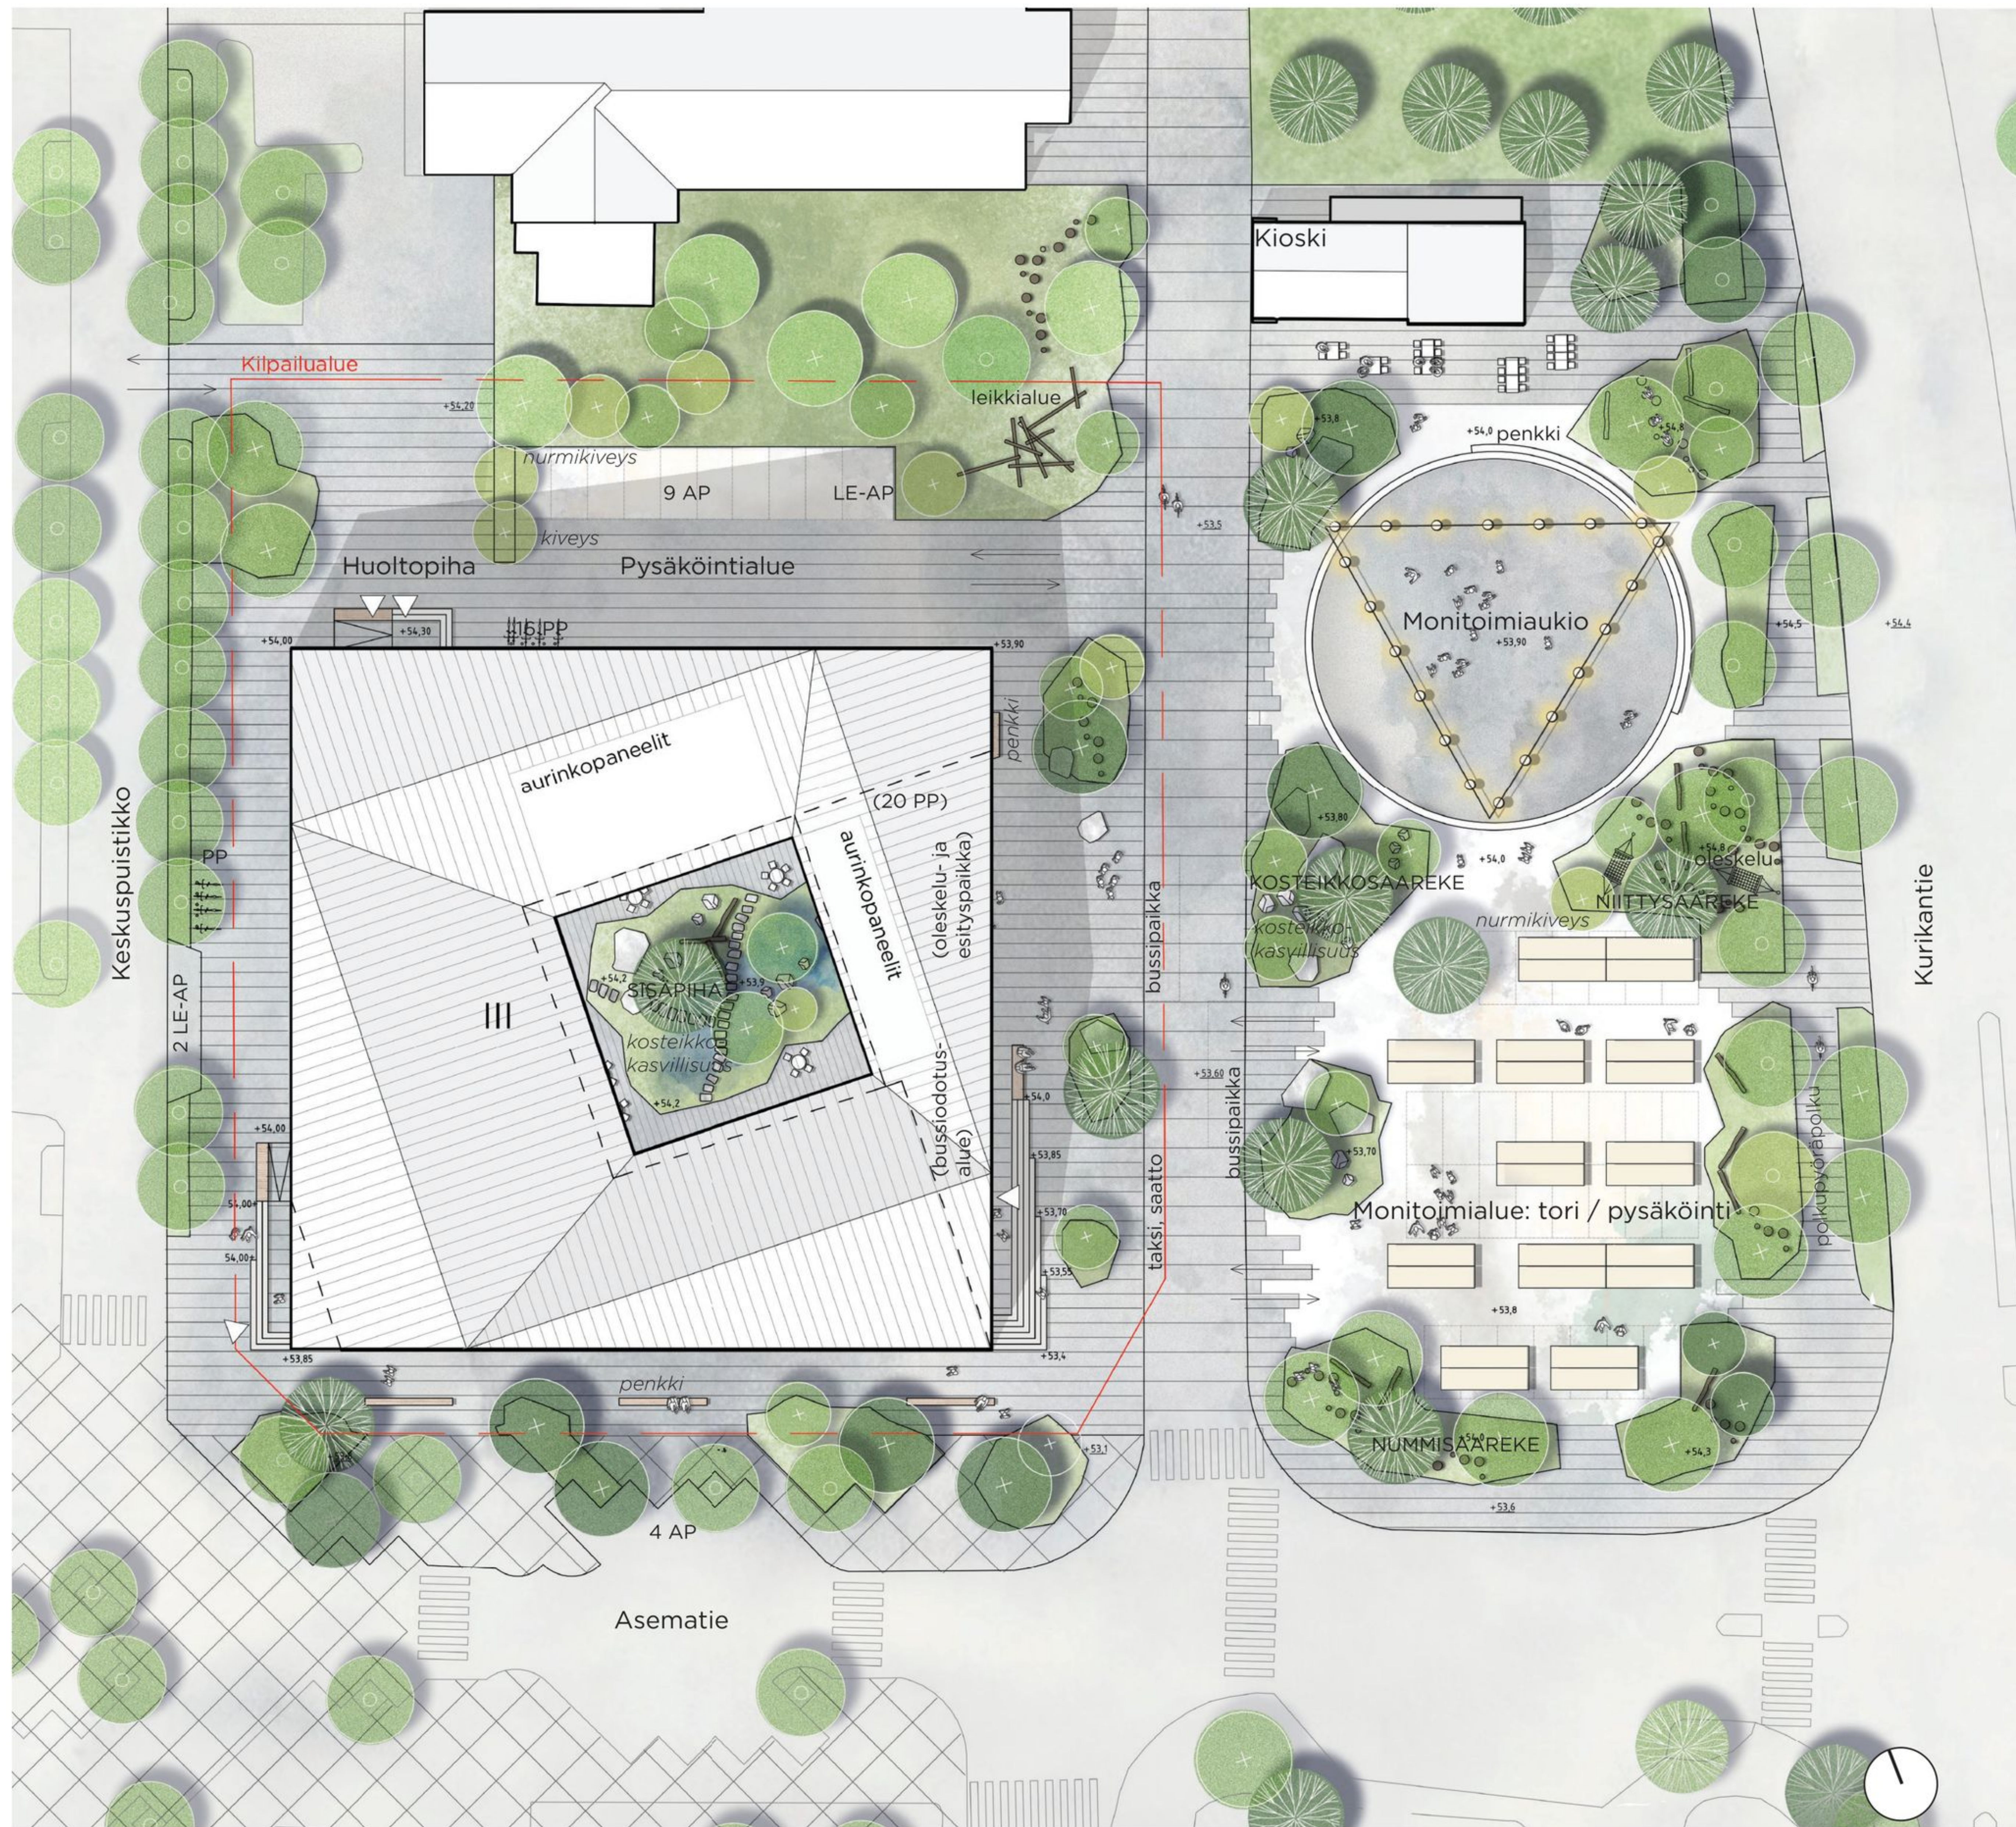

VIHERSUUNNITTELU

Monitoimiaukio:

Vihersaareketyypit:

Paikka tapahtumille, urheilulle, tempuille, tanssille, musiikille, esiintymisille, oleskelulle jne.

KOSTEIKKO on kosteaa, laihaa maaperää, jossa on rantakasveja, kuten leppä, koivu niittyruoho ja raukka. Osa rakennuksen hulevedestä viivästyään täällä.

Voidaan käyttää rusettulielustelukenttänä talvella.

NIITTY on peräisin rikkaammasta maaperästä, jossa on kulttuurimaiseman kasveja, kuten niittykukkia, saniaisia, kirsikoita ja pähkinöitä.

Voi toimia laajennettuna tori- tai tapahtumapaikkana.

NUMMEN pohjana on hiekkainen, laihaa maaperä, jossa on kasveja kuten kanervaa, mustikkaa tai puolukkaa yhdistettynä puihin, kuten mänty, paju, pihlaja ja koivu.

Pihanäkymä

Kurikan kirkko

Kurikantie

Tori

Keskuspuistikko (katu)

Alueleikkaus

Havainnekuva torilta (Julkisivu)

Sisänäkymä, 2.krs aula

Pohjapiirustusotte, 2.krs osasto 1:150

Sisänäkymä, valtuustosali (konserttilanne)

Pohjaratkaisuvaihtoehtoja