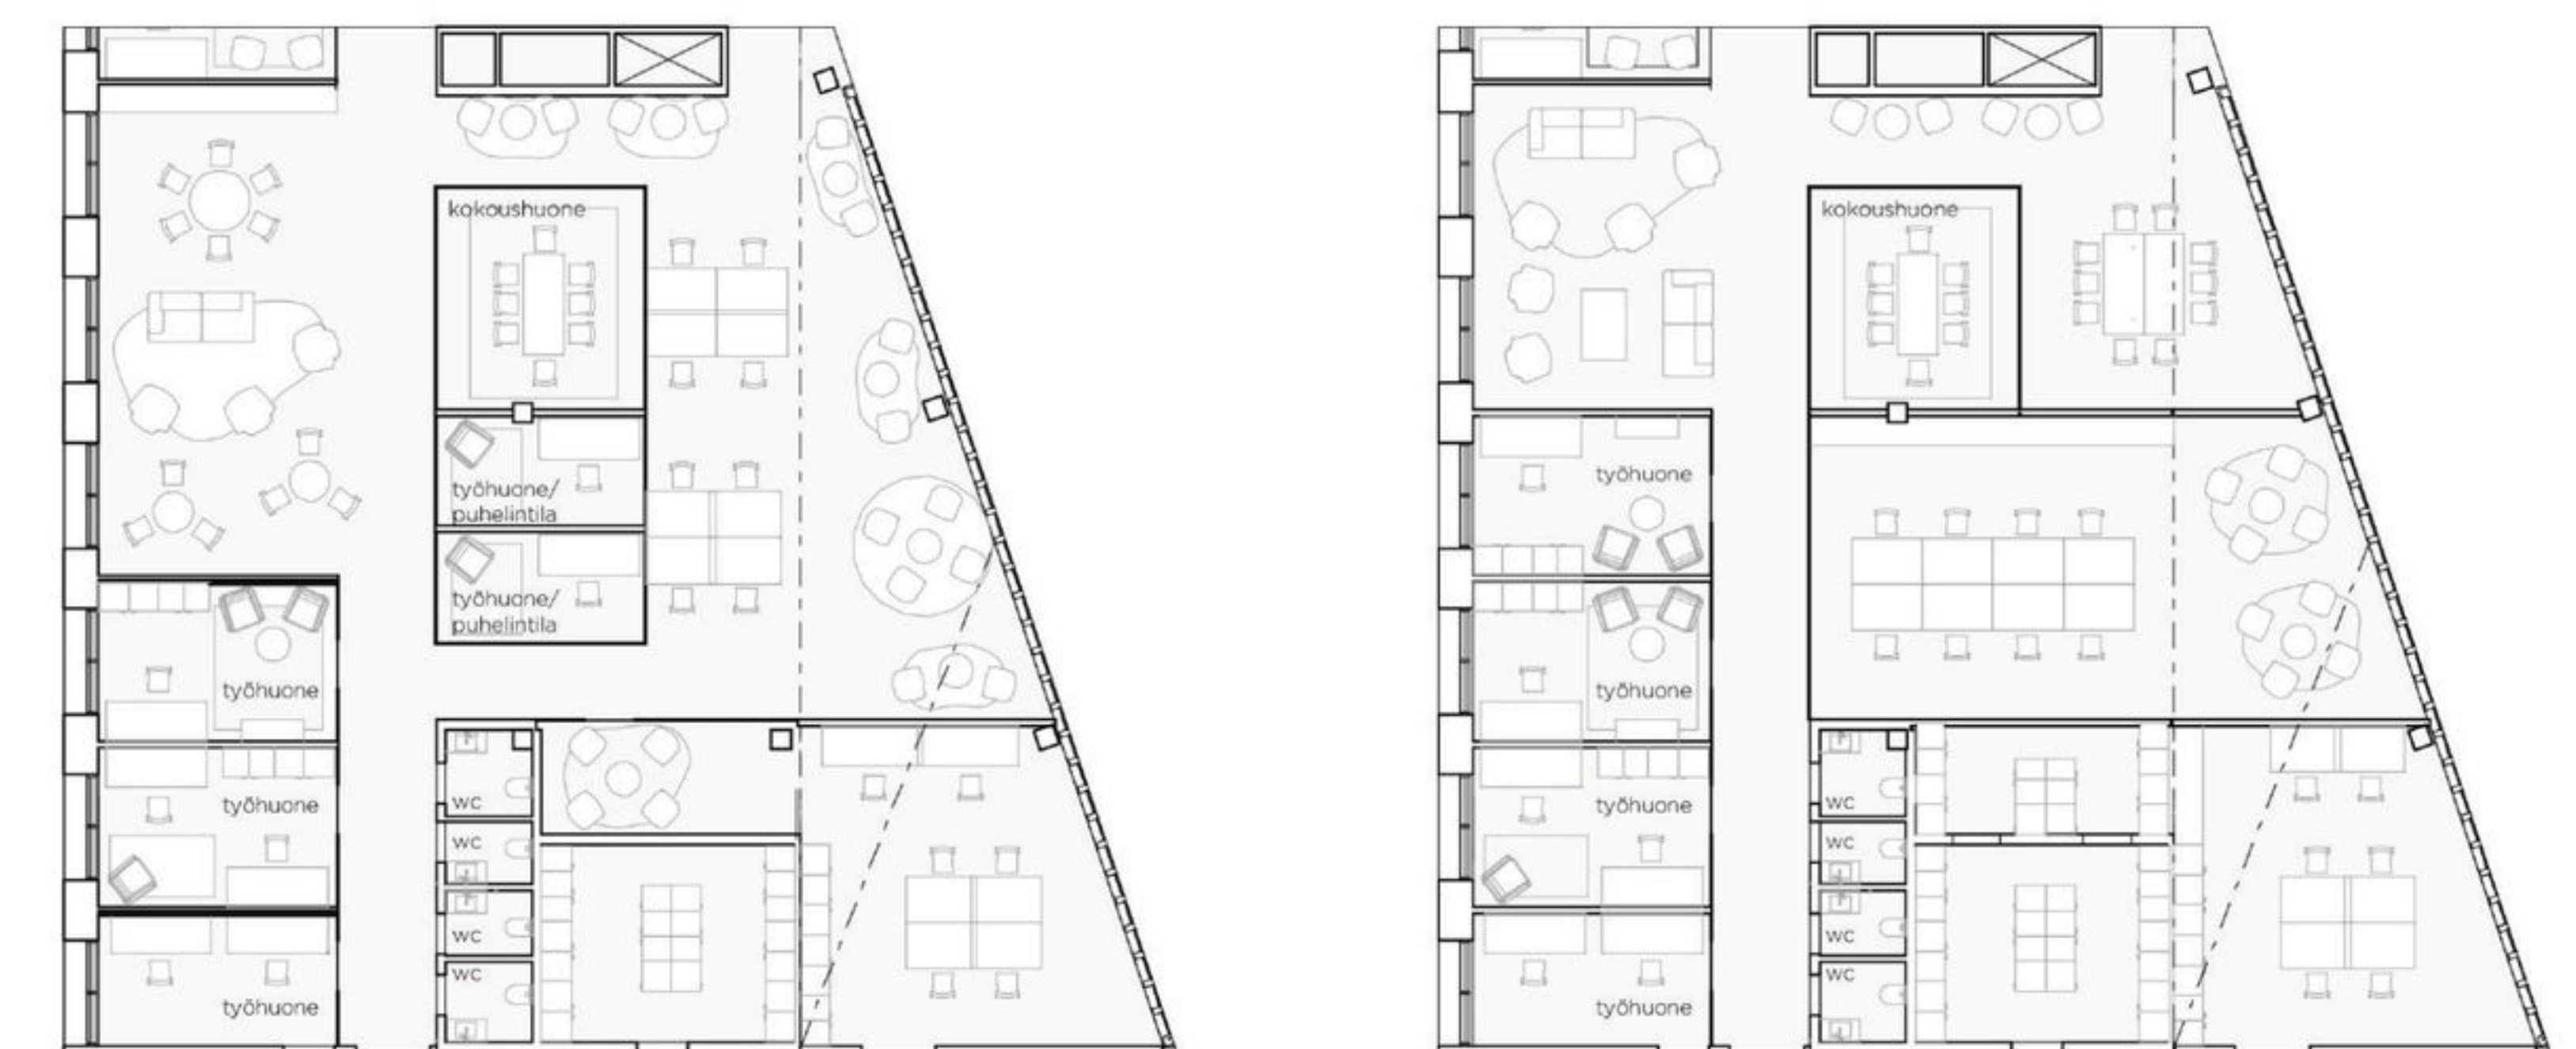

Alueleikkaus

Havainnekuva torilta (Julkisivu)

Sisänäkymä, 2.krs aula

Pohjapiirustusotte, 2.krs osasto 1:150

Sisänäkymä, valtuustosali (konserttilanne)

Pohjaratkaisuvaihtoehtoja