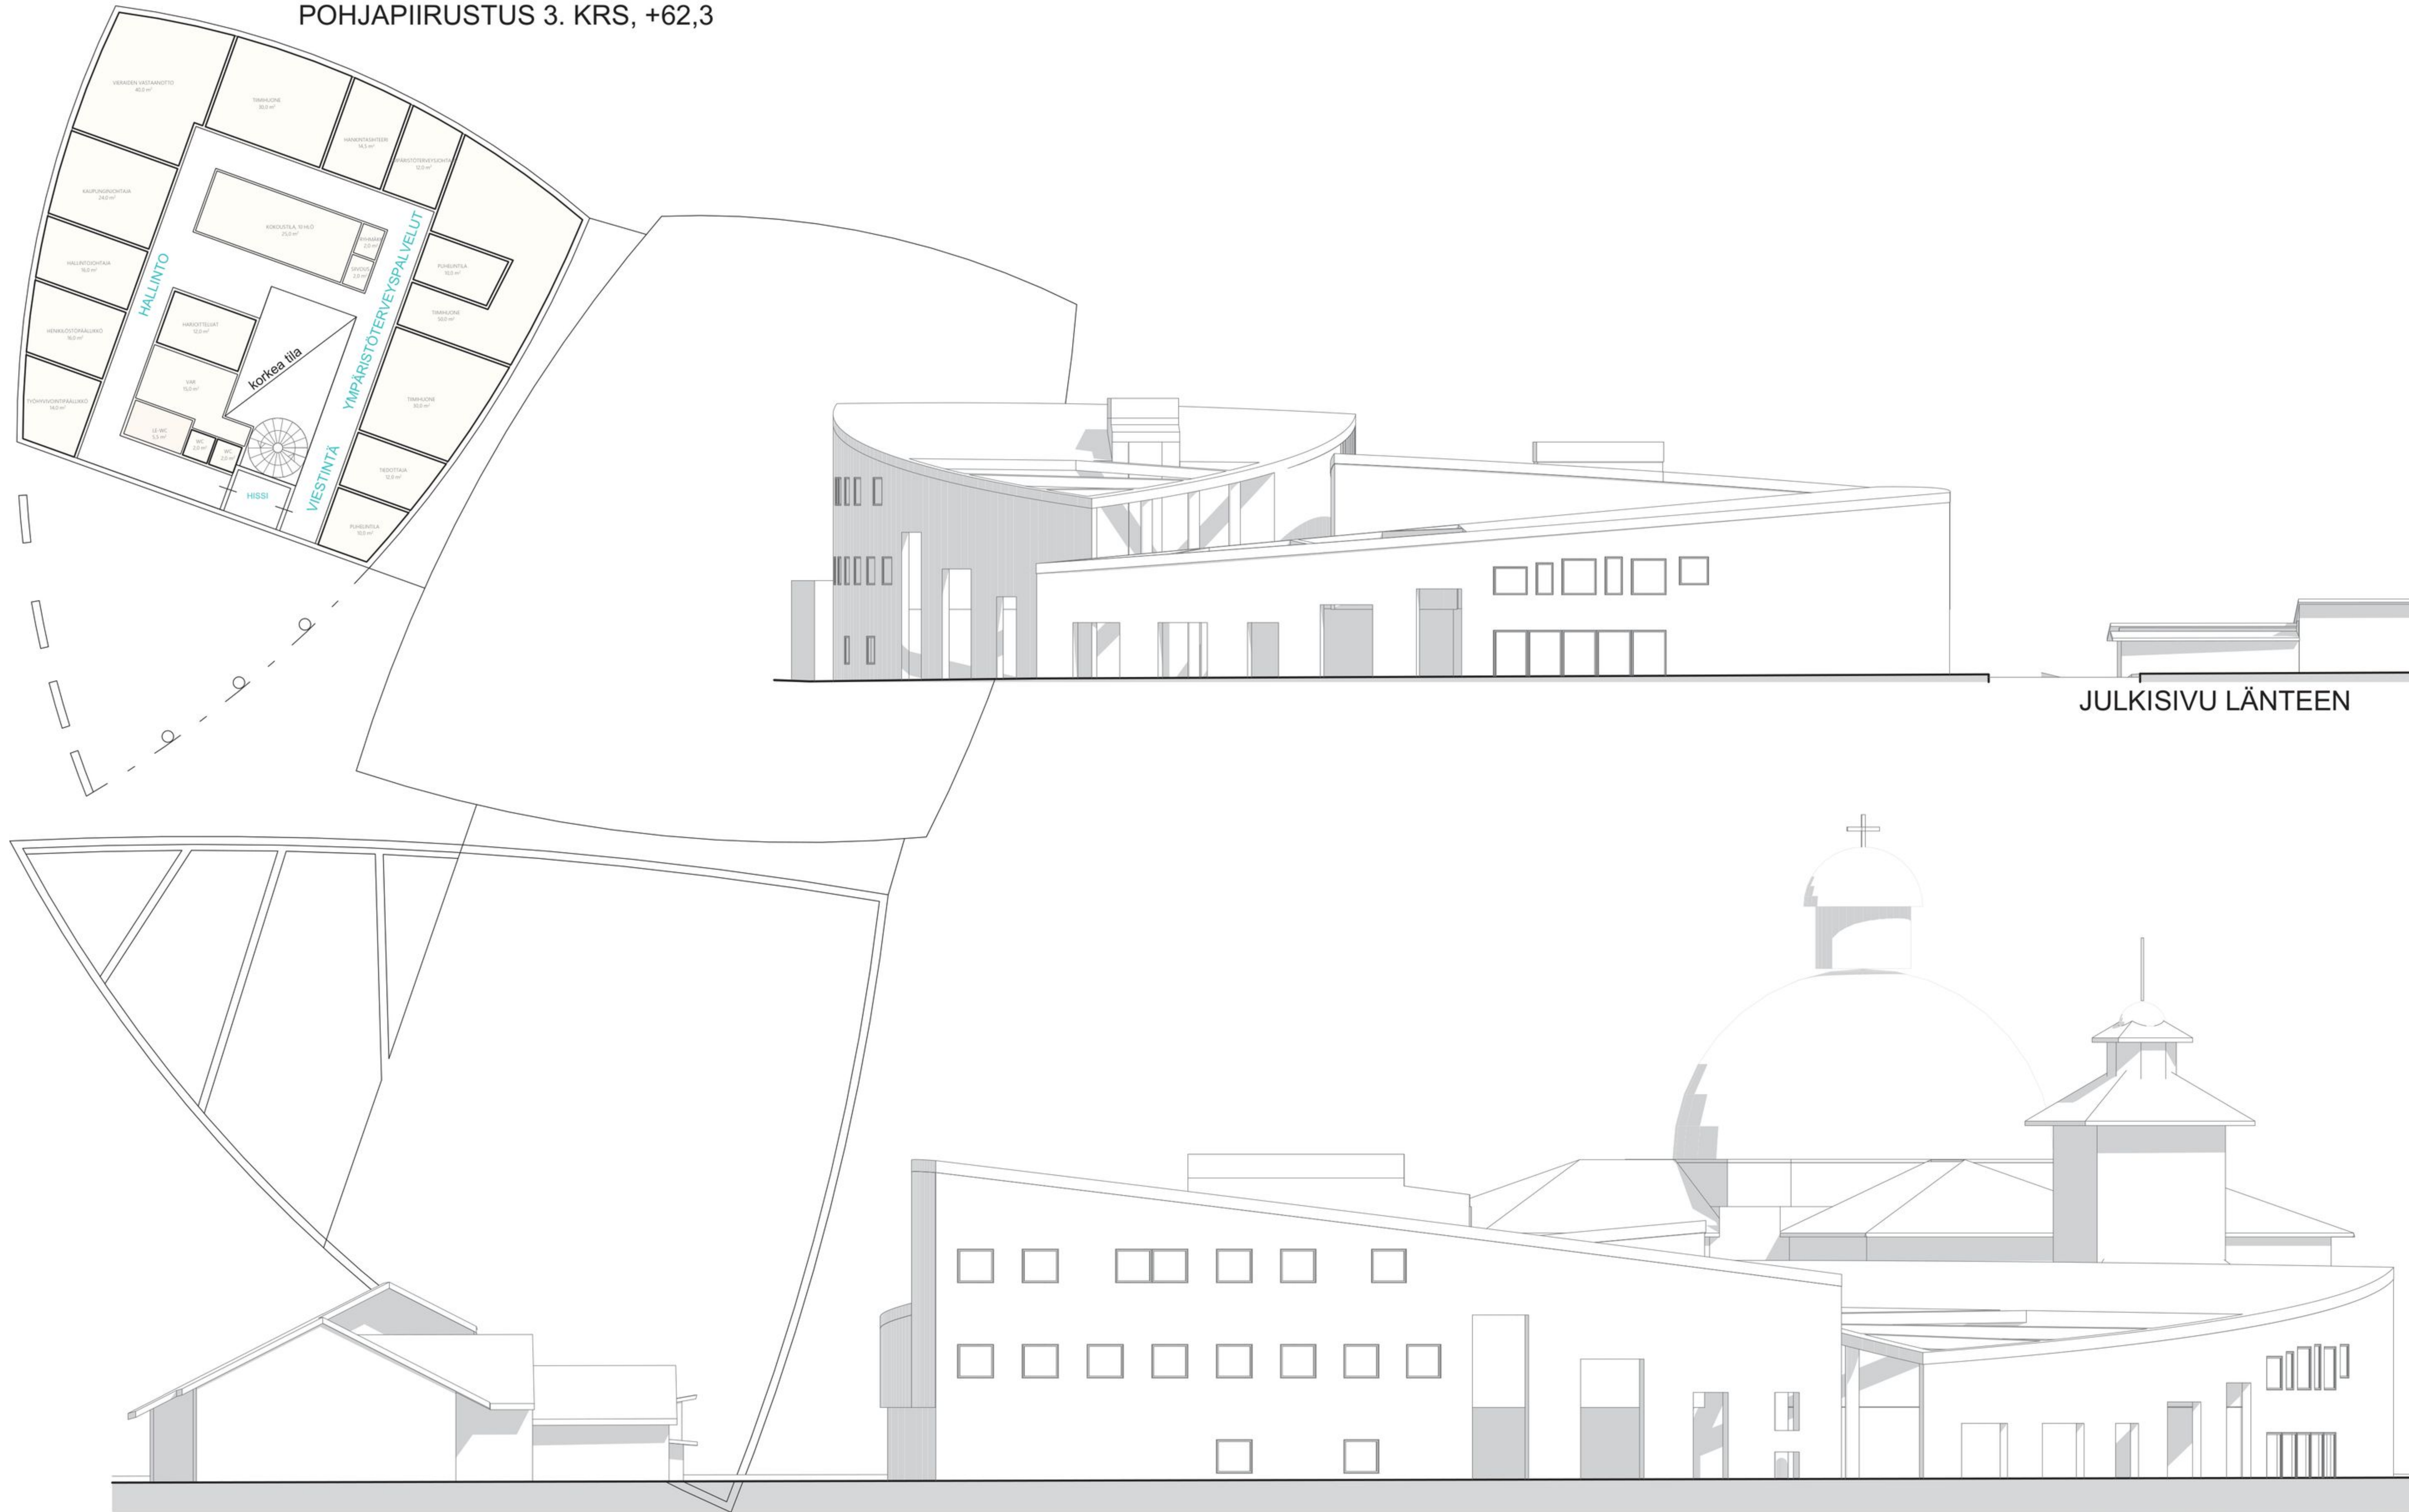

VIISTOILMAKUVAUPOTUS

ASEMAPIIRUSTUS 1:500

POHJAPIIRUSTUS 3. KRS, +62,3

POHJAPIIRUSTUS 3. KRS 1:300, JULKISIVUJA 1:250