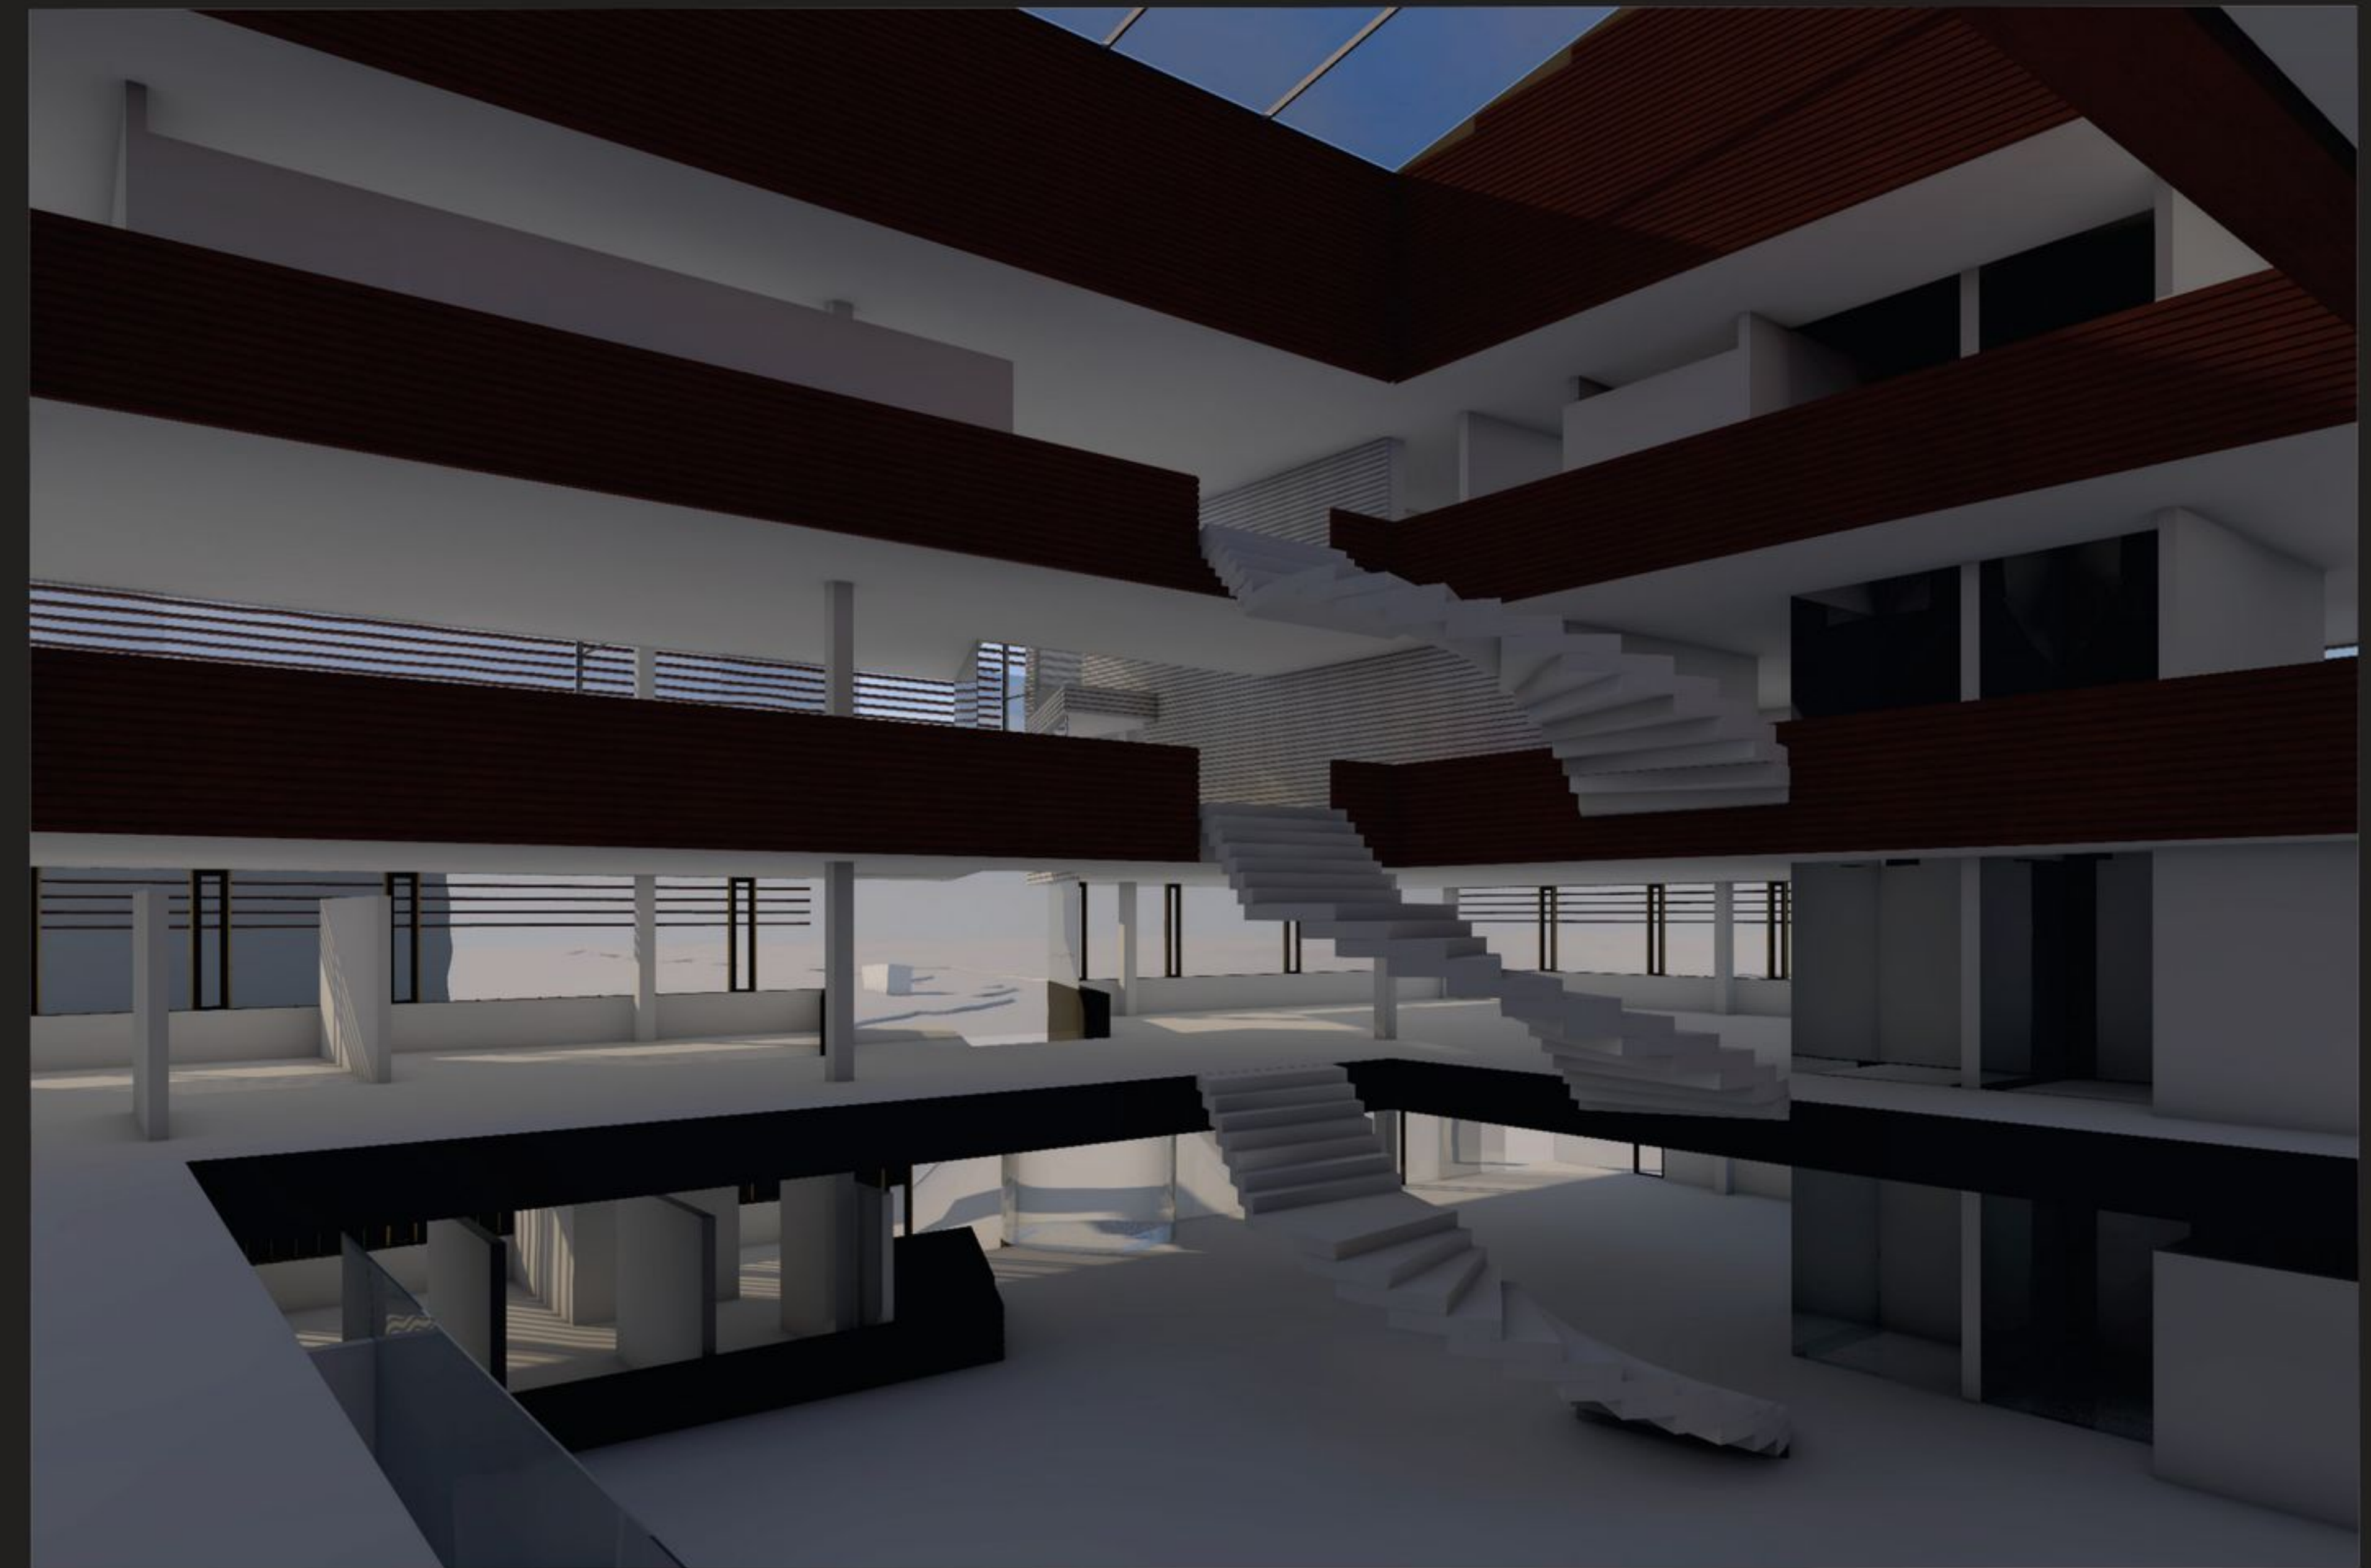

tumma bronssi

PYSTYSÄLEIKKÖ 1. KRS 1 : 4

NÄKYMÄ KELLLOTAPULILTA

JULKISIVU KURIKANTIELLE JA KIRKOLLE 1 : 300

VALTUUSTOSALI 1 : 100

ATRIUMPIHA 2. KRS

JULKISIVU KAUPPAKUJAN SUUNTAAN 1 : 300

NÄKYMÄ KULMAHUONEESTA