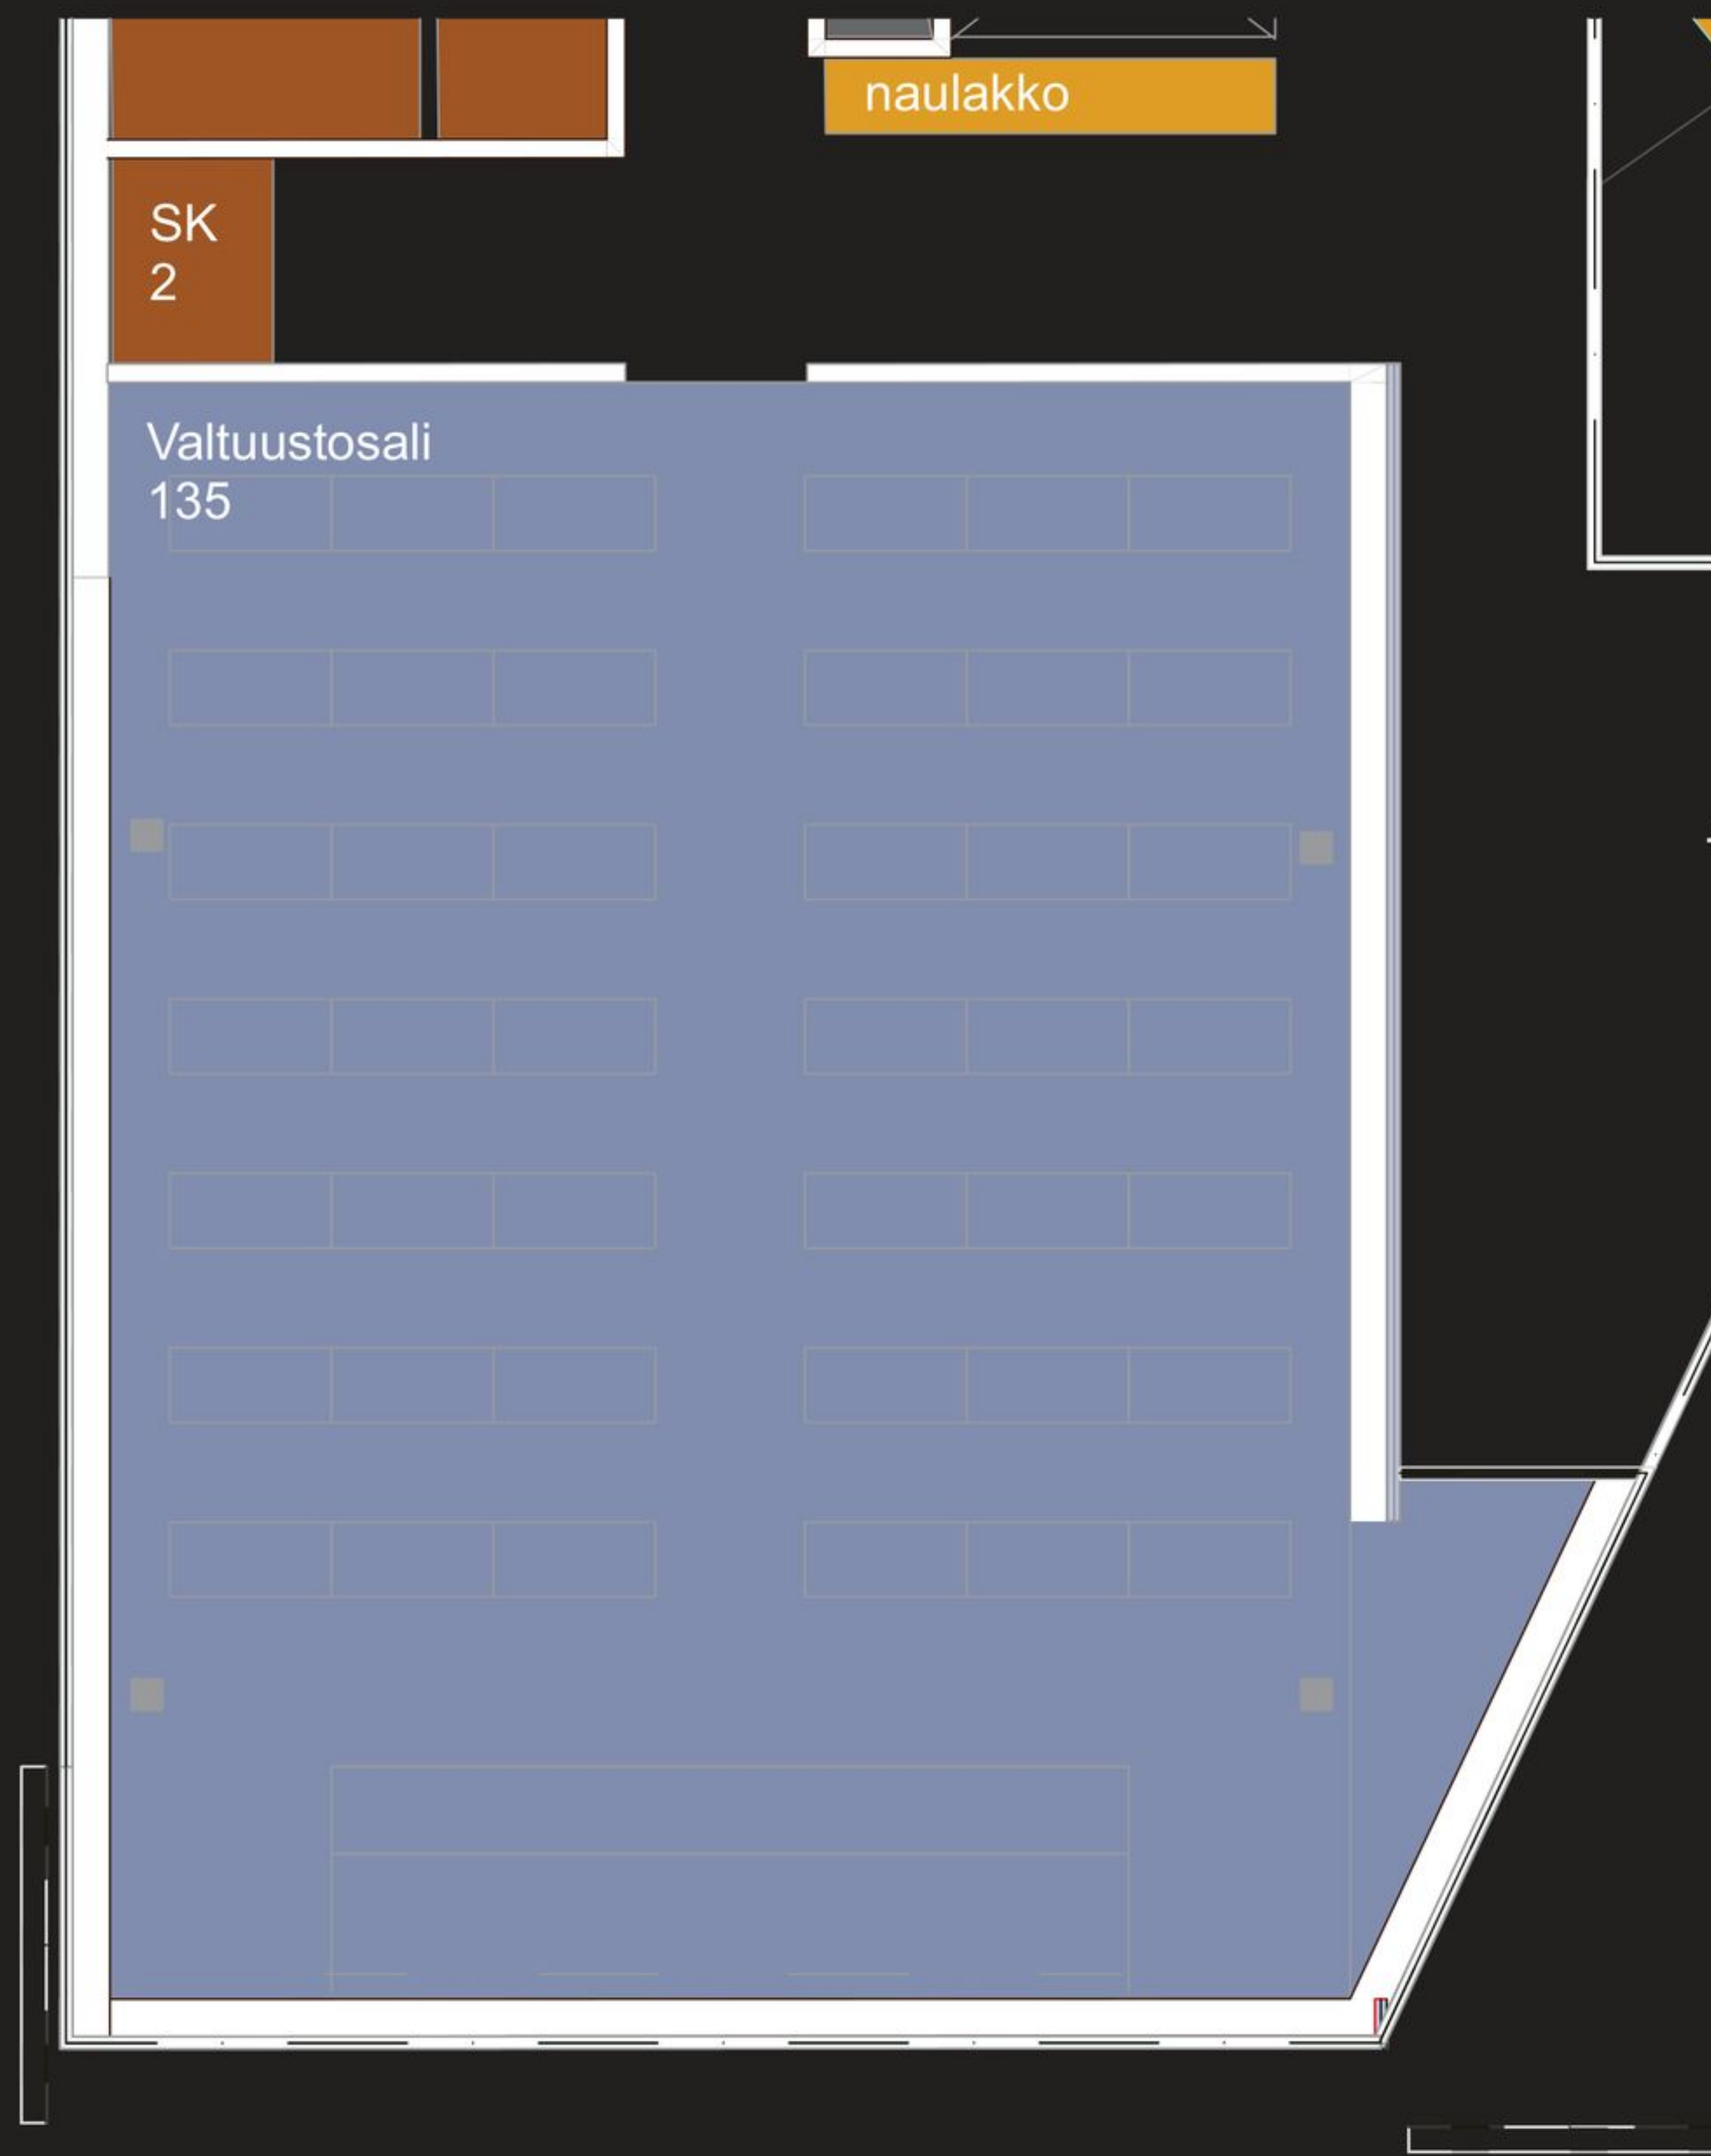

ATRIUM 3. KRS, NÄKYMÄ ASEMATIEN SUUNTAAN

JULKISIVU ASEMATIELLE 1 : 300

AURINKOSUOJASÄLEIKKÖ 1 : 4

hiottu, uritettu valkobetoni

JULKISIVUOTE 2 - 4 krs 1 : 4

mattahiottu, tummanharmaa kivi / betoni

JULKISIVUOTE 1 krs 1 : 4

tumma bronssi

PYSTYSÄLEIKKÖ 1. KRS 1 : 4

NÄKYMÄ KELLLOTAPULILTA

JULKISIVU KURIKANTIELLE JA KIRKOLLE 1 : 300

VALTUUSTOSALI 1 : 100

ATRIUMPIHA 2. KRS

JULKISIVU KAUPPAKUJAN SUUNTAAN 1 : 300

NÄKYMÄ KULMAHUONEESTA