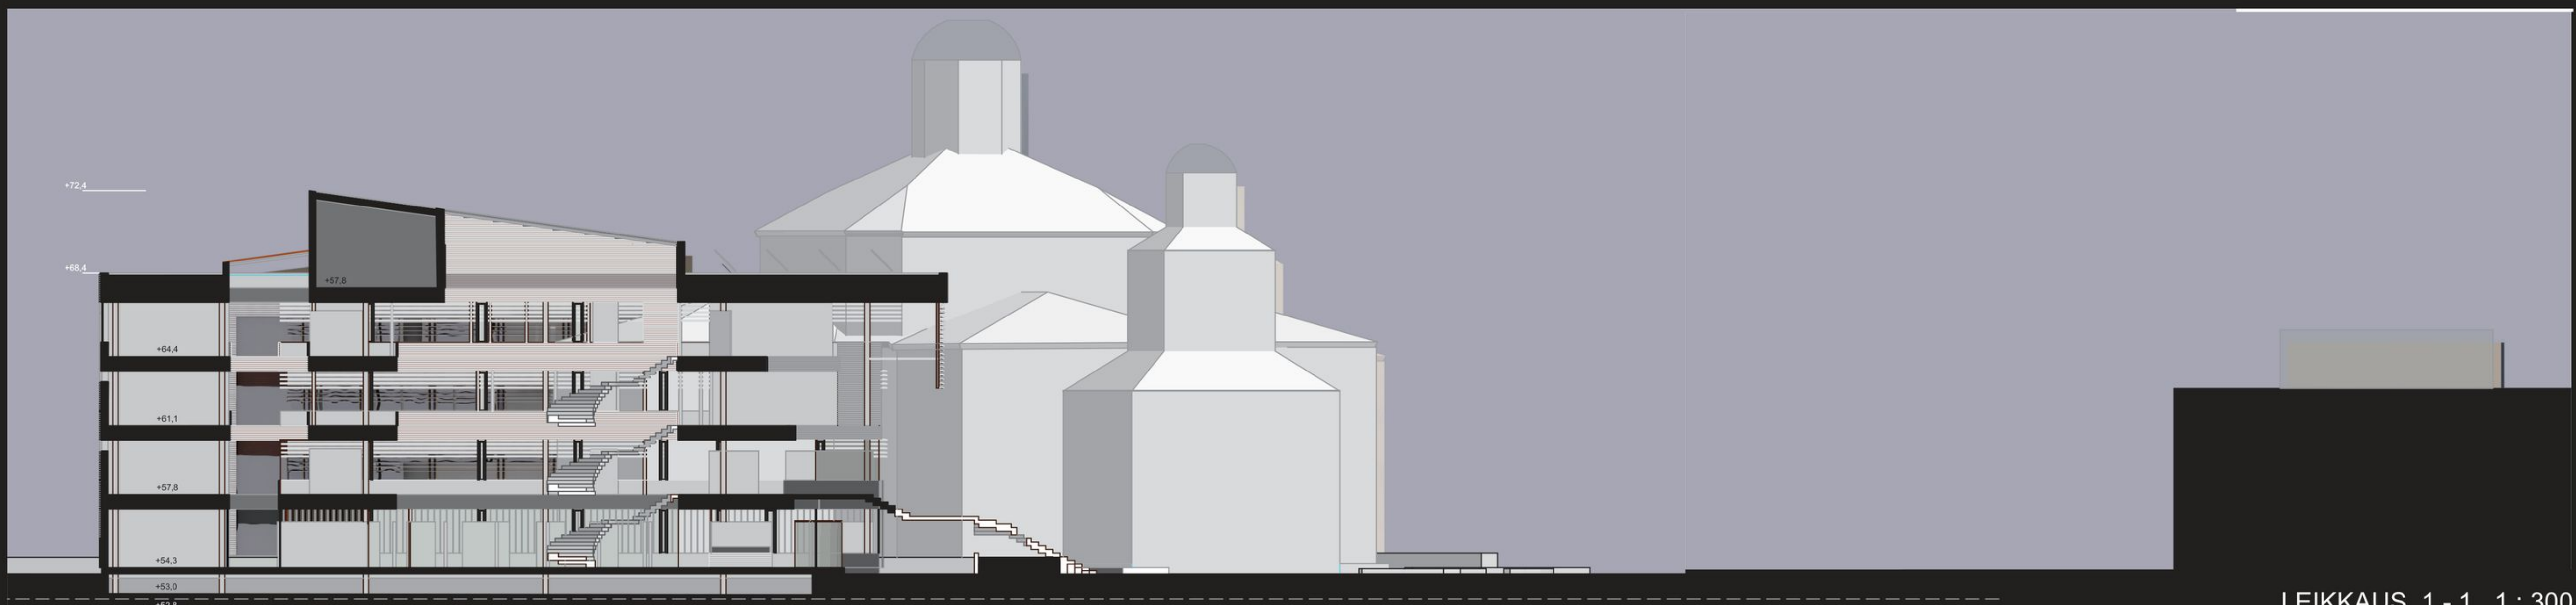

VIISTOILMAKUVAUPOTUS

LEIKKAUS 1 - 1 1 : 300

NÄKYMÄ ASEMATIELTÄ KIRKOLLE

KAUPUNKIRAKENNE 1: 5000

TORIKAHVILA

KURIKKATALO IV

KURIKANTIE

P-ALUE JA MARKKINATORI