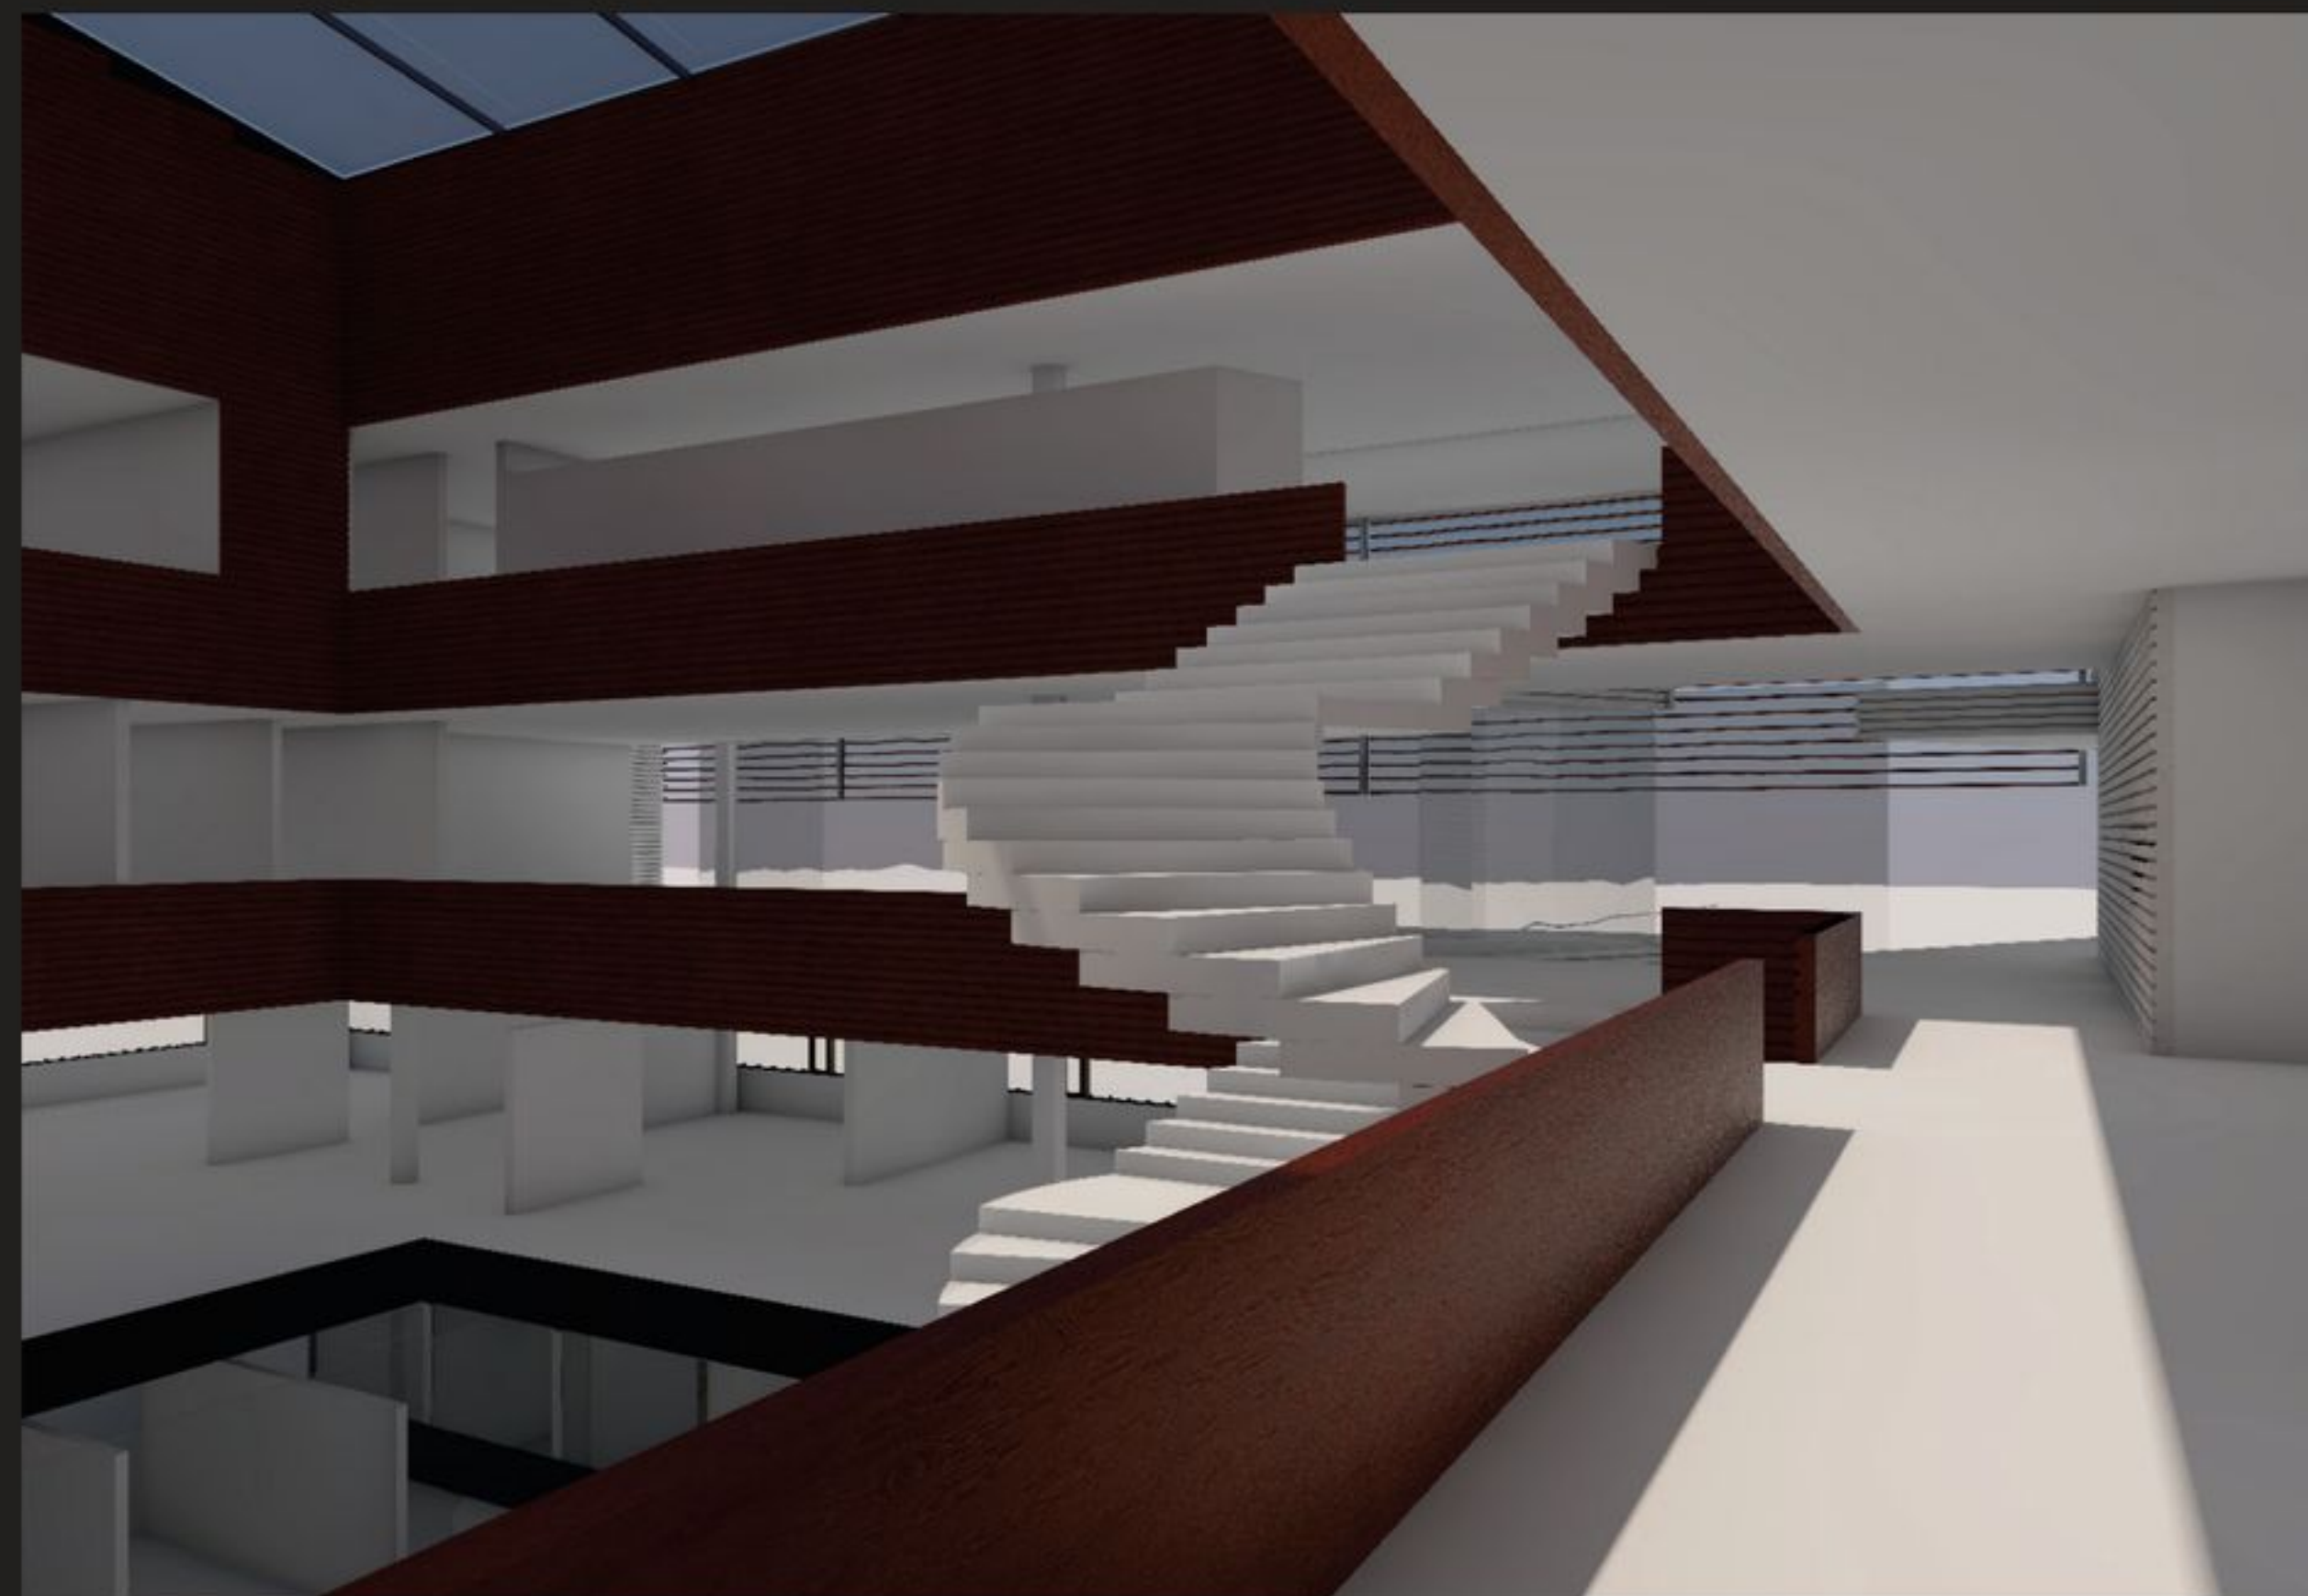

ATRIUM 3. KRS, NÄKYMÄ ASEMATIEN SUUNTAAN

JULKISIVU ASEMATIELLE 1 : 300

AURINKOSUOJASÄLEIKKÖ 1 : 4

hiottu, uritettu valkobetoni

JULKISIVUOTE 2 - 4 krs 1 : 4

mattahiottu, tummanharmaa kivi / betoni

JULKISIVUOTE 1 krs 1 : 4