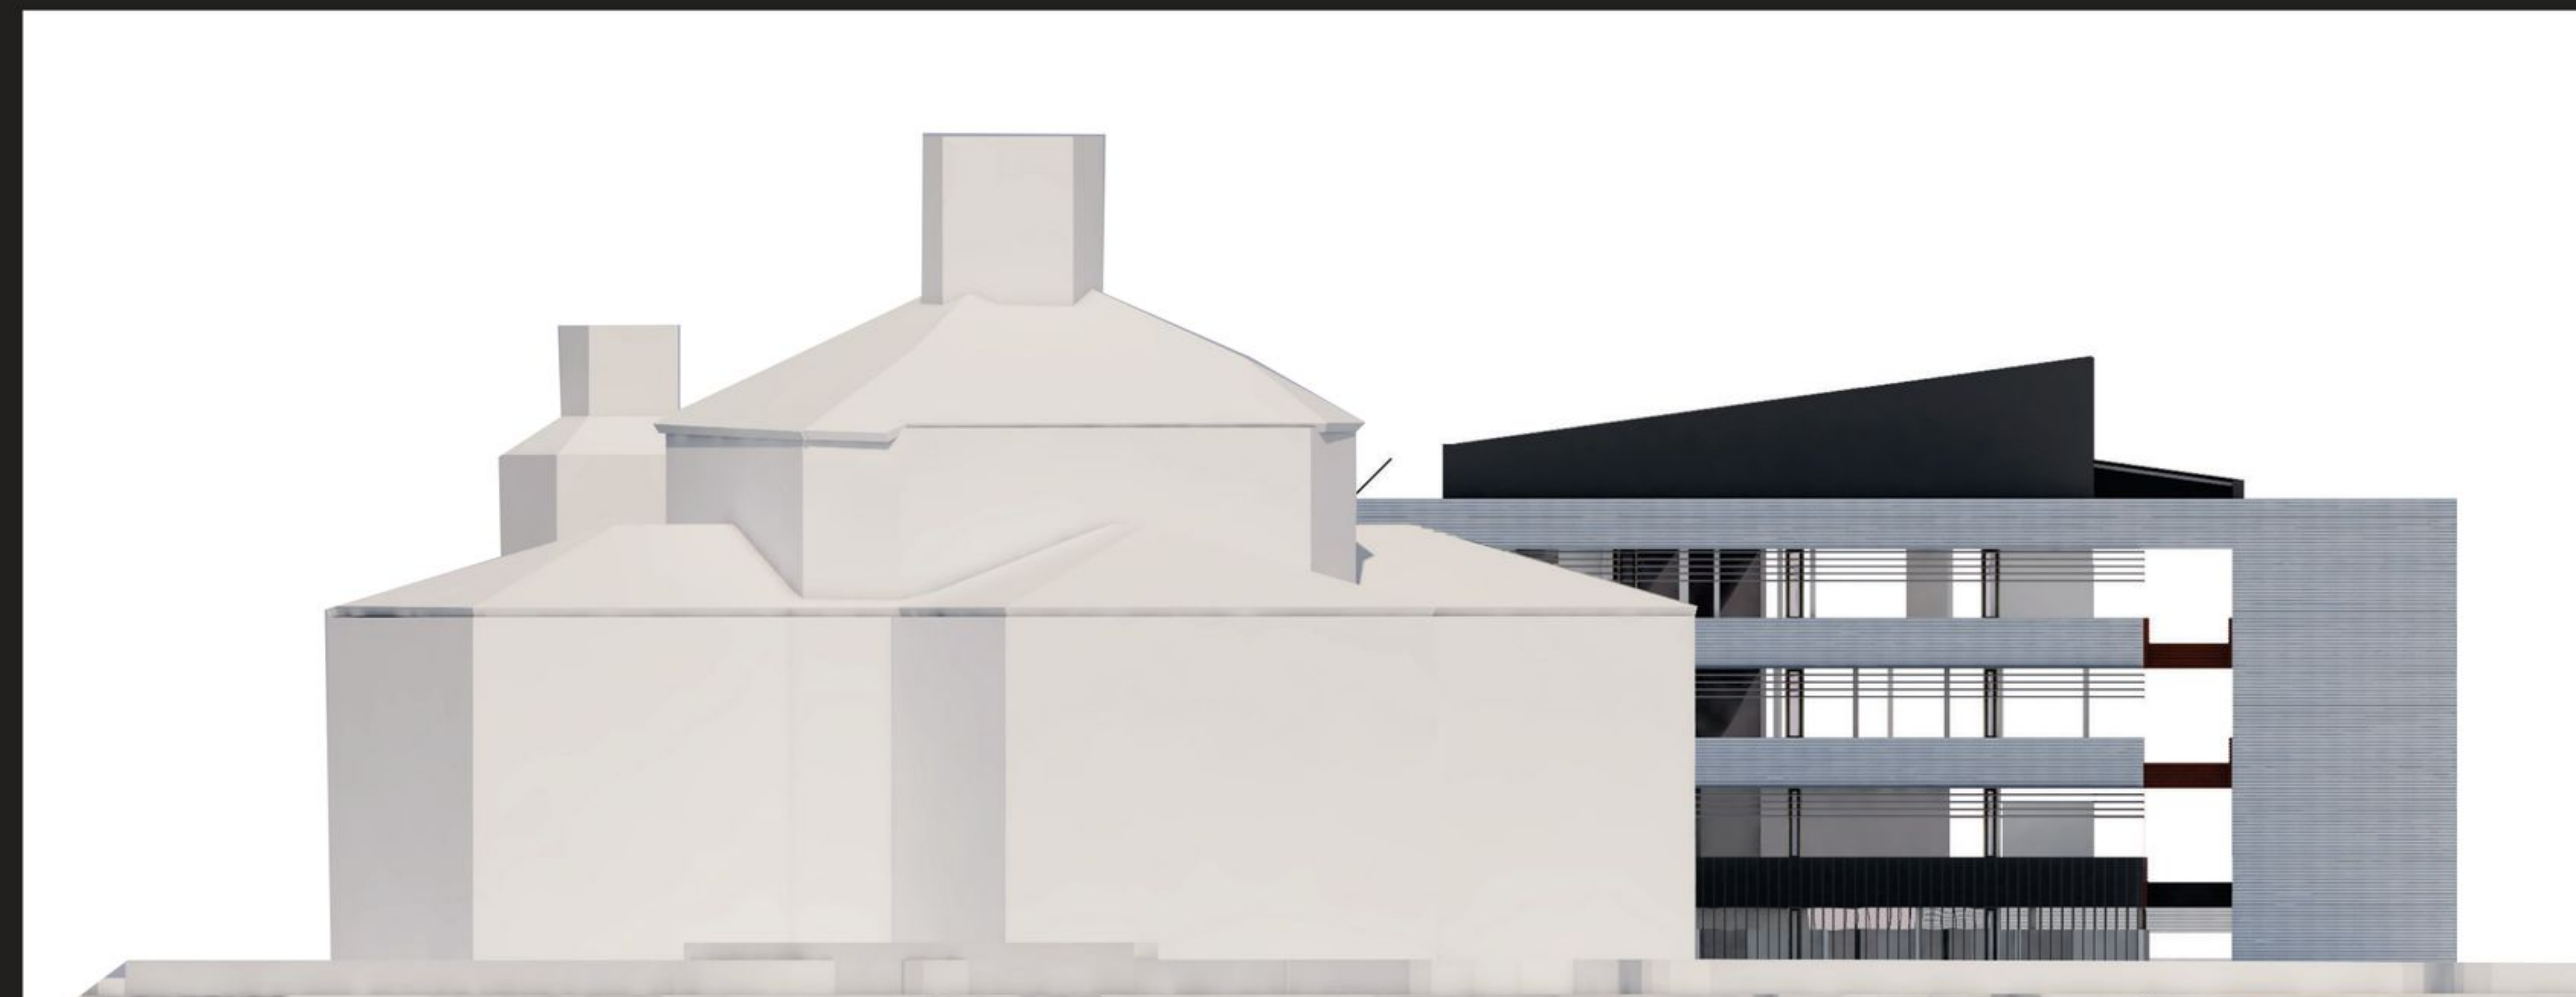

PYSTYSÄLEIKKÖ 1. KRS 1 : 4