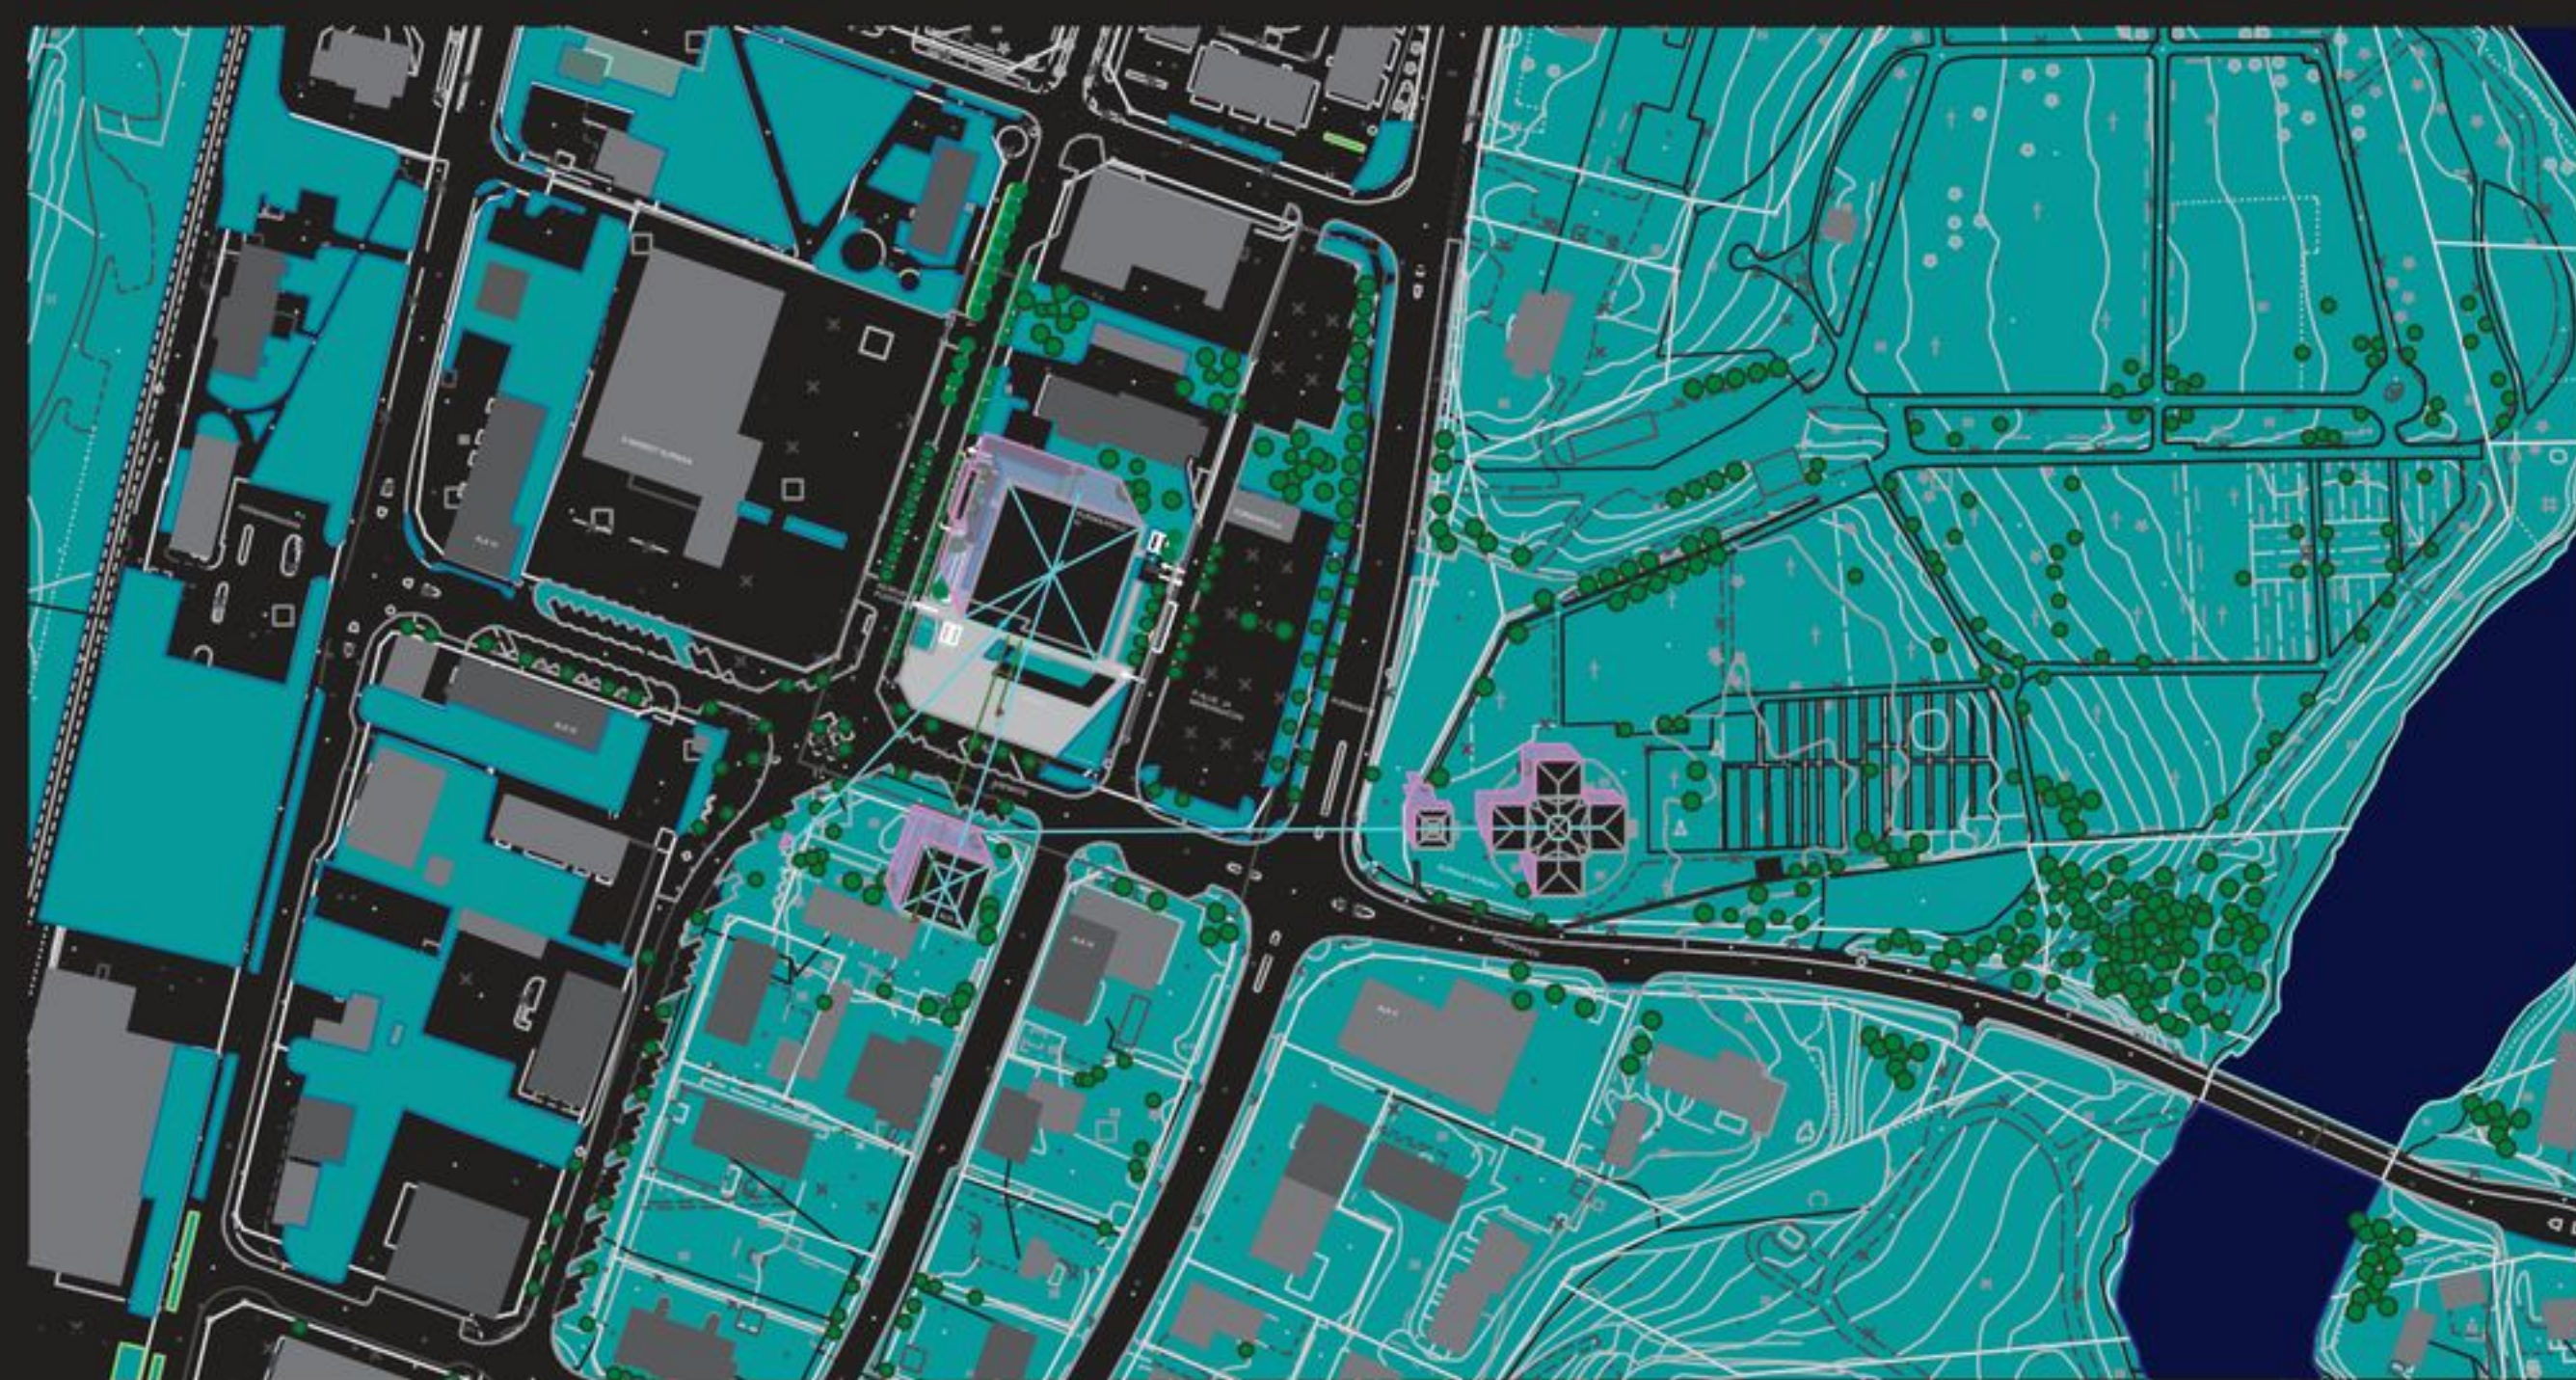

VIISTOILMAKUVAUPOTUS

LEIKKAUS 1 - 1 1 : 300

NÄKYMÄ ASEMATIELTÄ KIRKOLLE

KAUPUNKIRAKENNE 1: 5000

TORIKAHVILA

KURIKKATALO IV

KURIKANTIE

P-ALUE JA MARKKINATORI