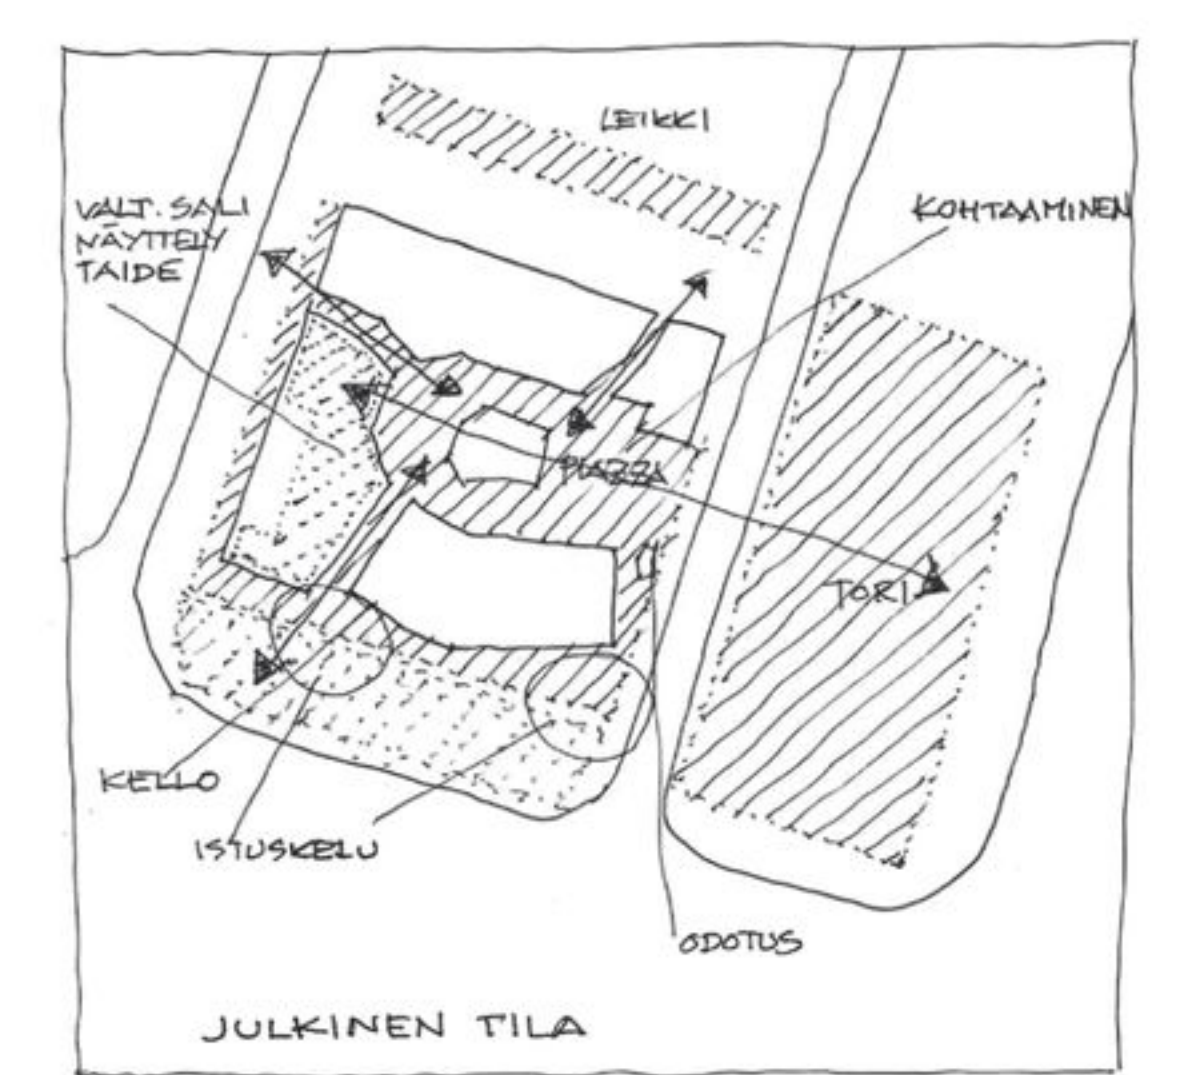

KURIKKATALON ARKKITEHTUURIKILPAILU, "PIAZZA"

KURIKKATALON ARKKITEHTUURIKILPAILU, "PIAZZA"

JULKISIVU LÄNTEEN

JULKISIVU ITÄÄN

JULKISIVU POHJOISEEN

1:250

JULKISIVUMATERIAALIT

1. integroitu aurinkolaattakatto
2. CLT-elementti / puurimaverhous, kuultokäsitelty, harmaa beige
3. betoni, harmaa
4. lasi

LEIKKAUS A - A

JULKISIVU ETELÄÄN

1:250

KURIKKATALON ARKKITEHTUURIKILPAILU, "PIAZZA"