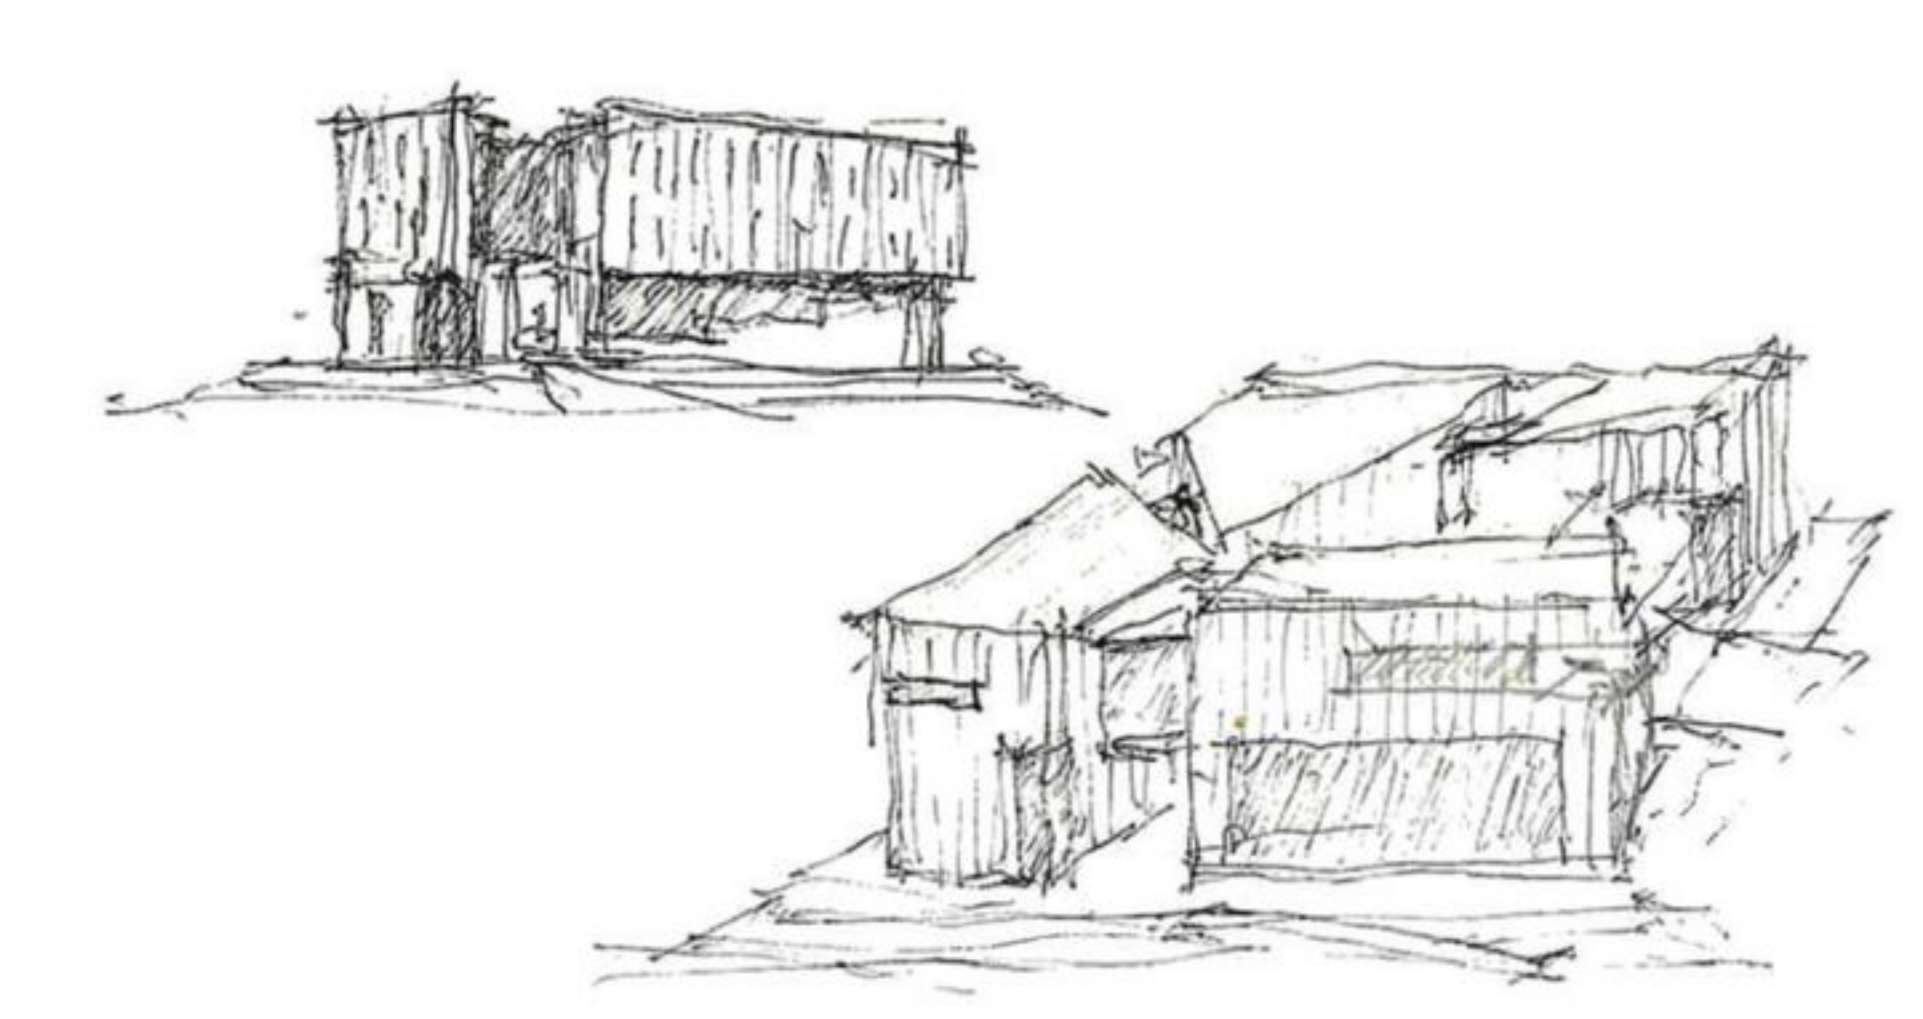

KURIKKATALON ARKKITEHTUURIKILPAILU, "PIAZZA"

KURIKKATALON ARKKITEHTUURIKILPAILU, "PIAZZA"

JULKISIVU LÄNTEEN

JULKISIVU ITÄÄN

JULKISIVU POHJOISEEN

1:250

JULKISIVUMATERIAALIT

1. integroitu aurinkolaattakatto
2. CLT-elementti / puurimaverhous, kuultokäsitelty, harmaa beige
3. betoni, harmaa
4. lasi

LEIKKAUS A - A

JULKISIVU ETELÄÄN

1:250

KURIKKATALON ARKKITEHTUURIKILPAILU, "PIAZZA"