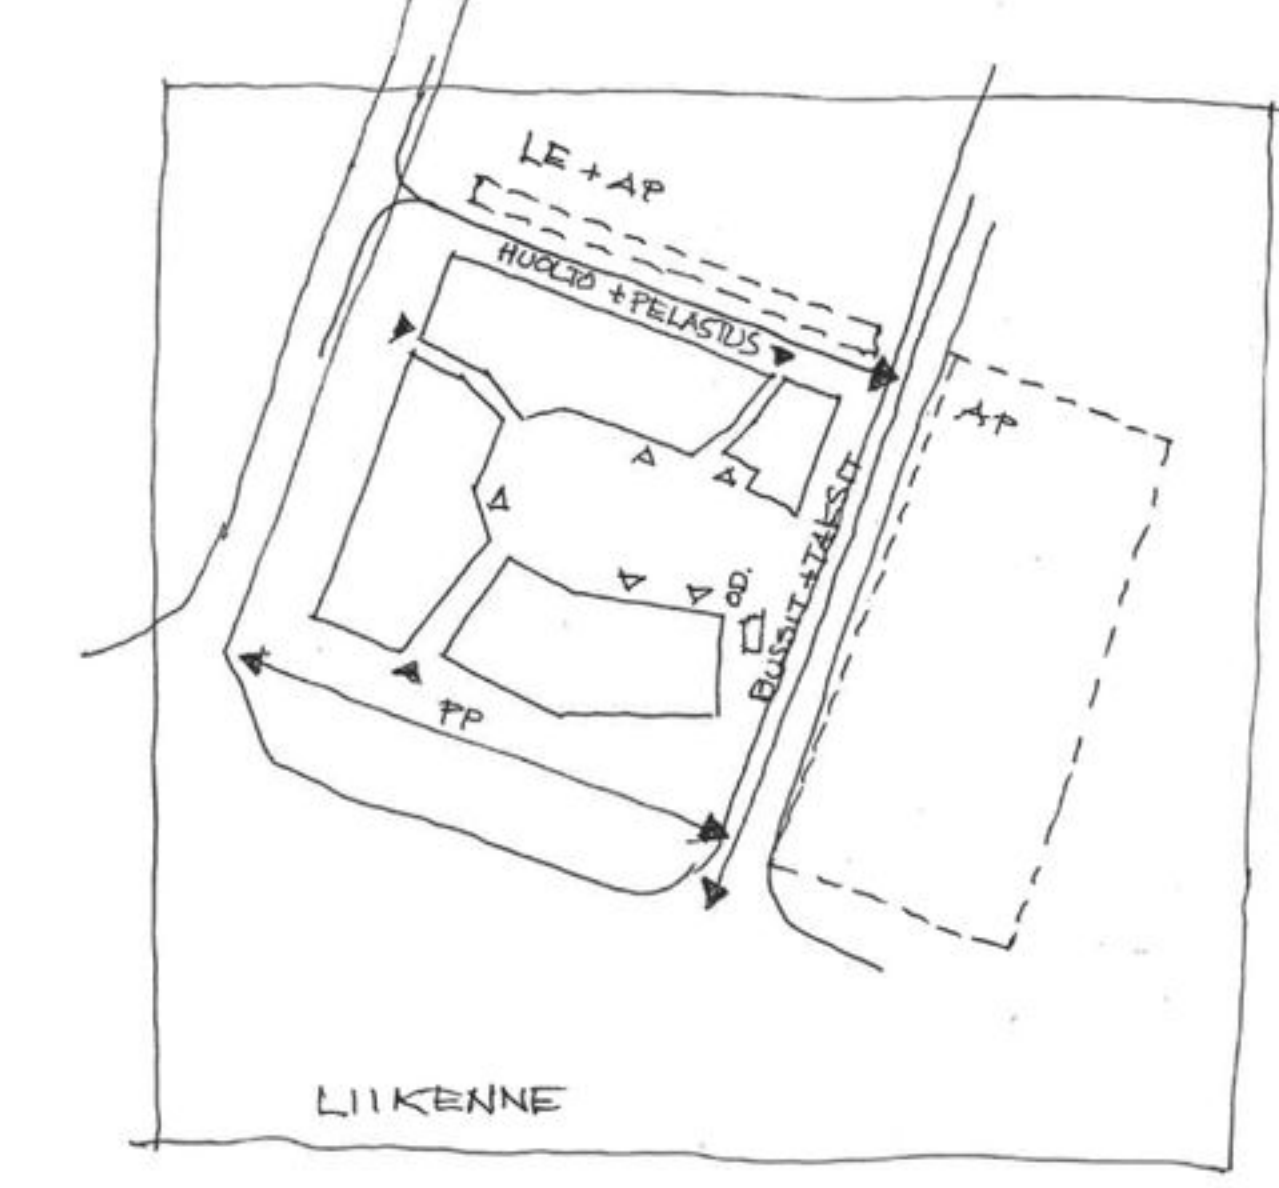

KURIKKATALON ARKKITEHTUURIKILPAILU, "PIAZZA"

KURIKKATALON ARKKITEHTUURIKILPAILU, "PIAZZA"

JULKISIVU LÄNTEEN

JULKISIVU ITÄÄN

JULKISIVU POHJOISEEN

1:250

JULKISIVUMATERIAALIT

1. integroitu aurinkolaattakatto
2. CLT-elementti / puurimaverhous, kuultokäsitelty, harmaa beige
3. betoni, harmaa
4. lasi

LEIKKAUS A - A

JULKISIVU ETELÄÄN

1:250

KURIKKATALON ARKKITEHTUURIKILPAILU, "PIAZZA"