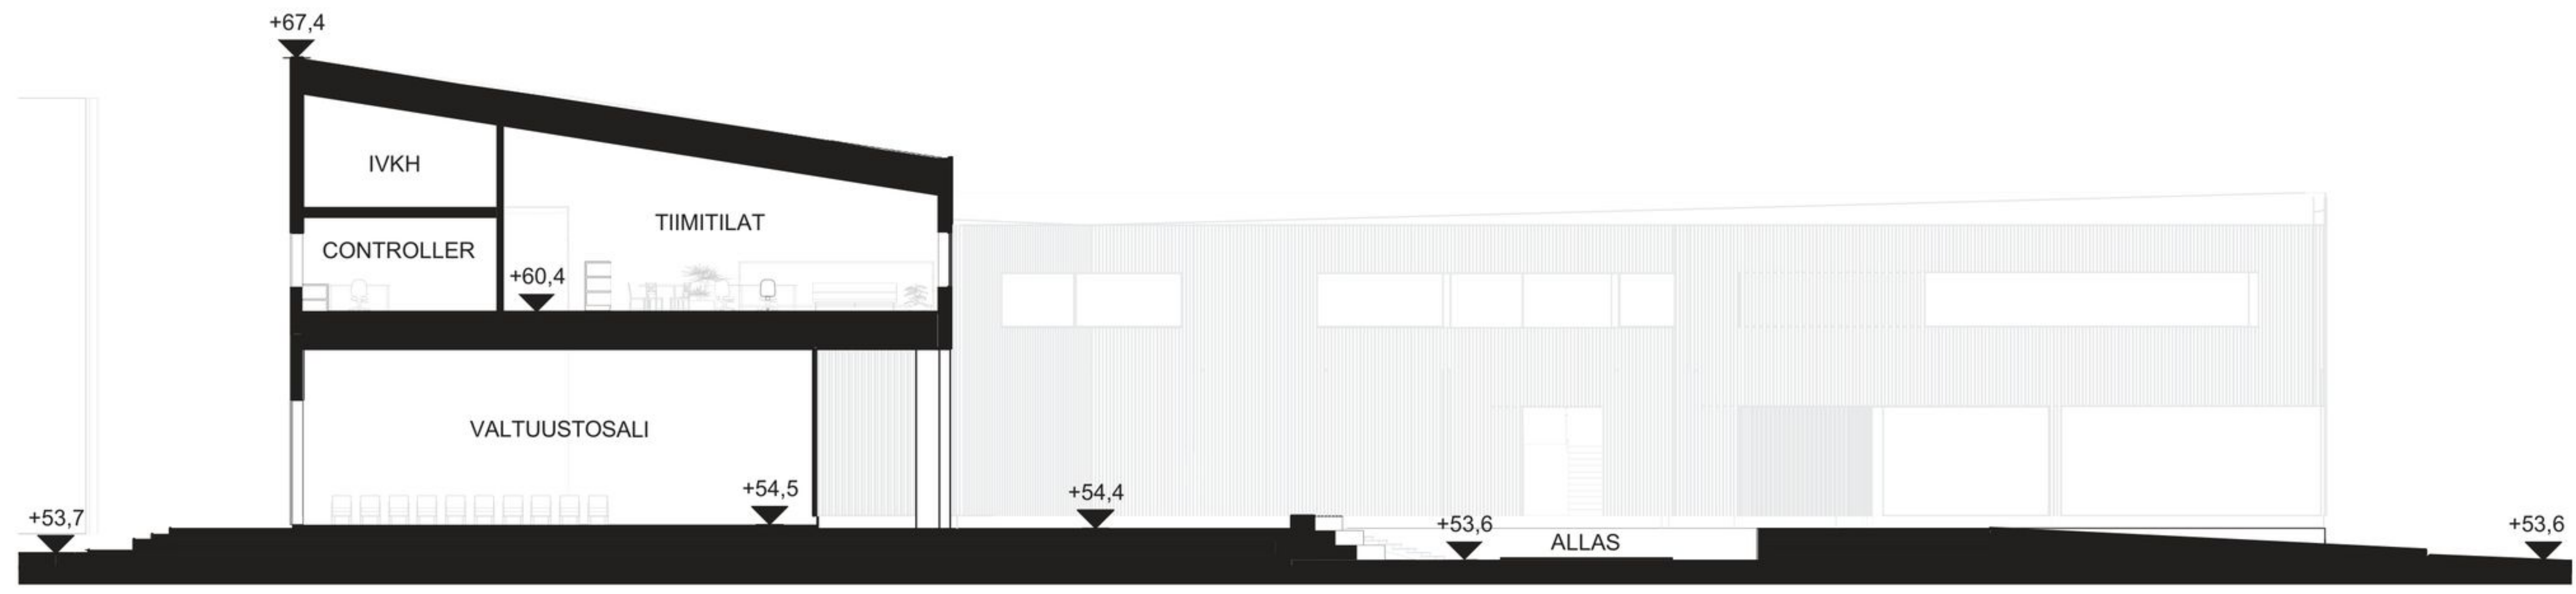

KURIKKATALON ARKKITEHTUURIKILPAILU, "PIAZZA"

KURIKKATALON ARKKITEHTUURIKILPAILU, "PIAZZA"

JULKISIVU LÄNTEEN

JULKISIVU ITÄÄN

JULKISIVU POHJOISEEN

1:250

JULKISIVUMATERIAALIT

1. integroitu aurinkolaattakatto
2. CLT-elementti / puurimaverhous, kuultokäsitelty, harmaa beige
3. betoni, harmaa
4. lasi

LEIKKAUS A - A

JULKISIVU ETELÄÄN

1:250

KURIKKATALON ARKKITEHTUURIKILPAILU, "PIAZZA"