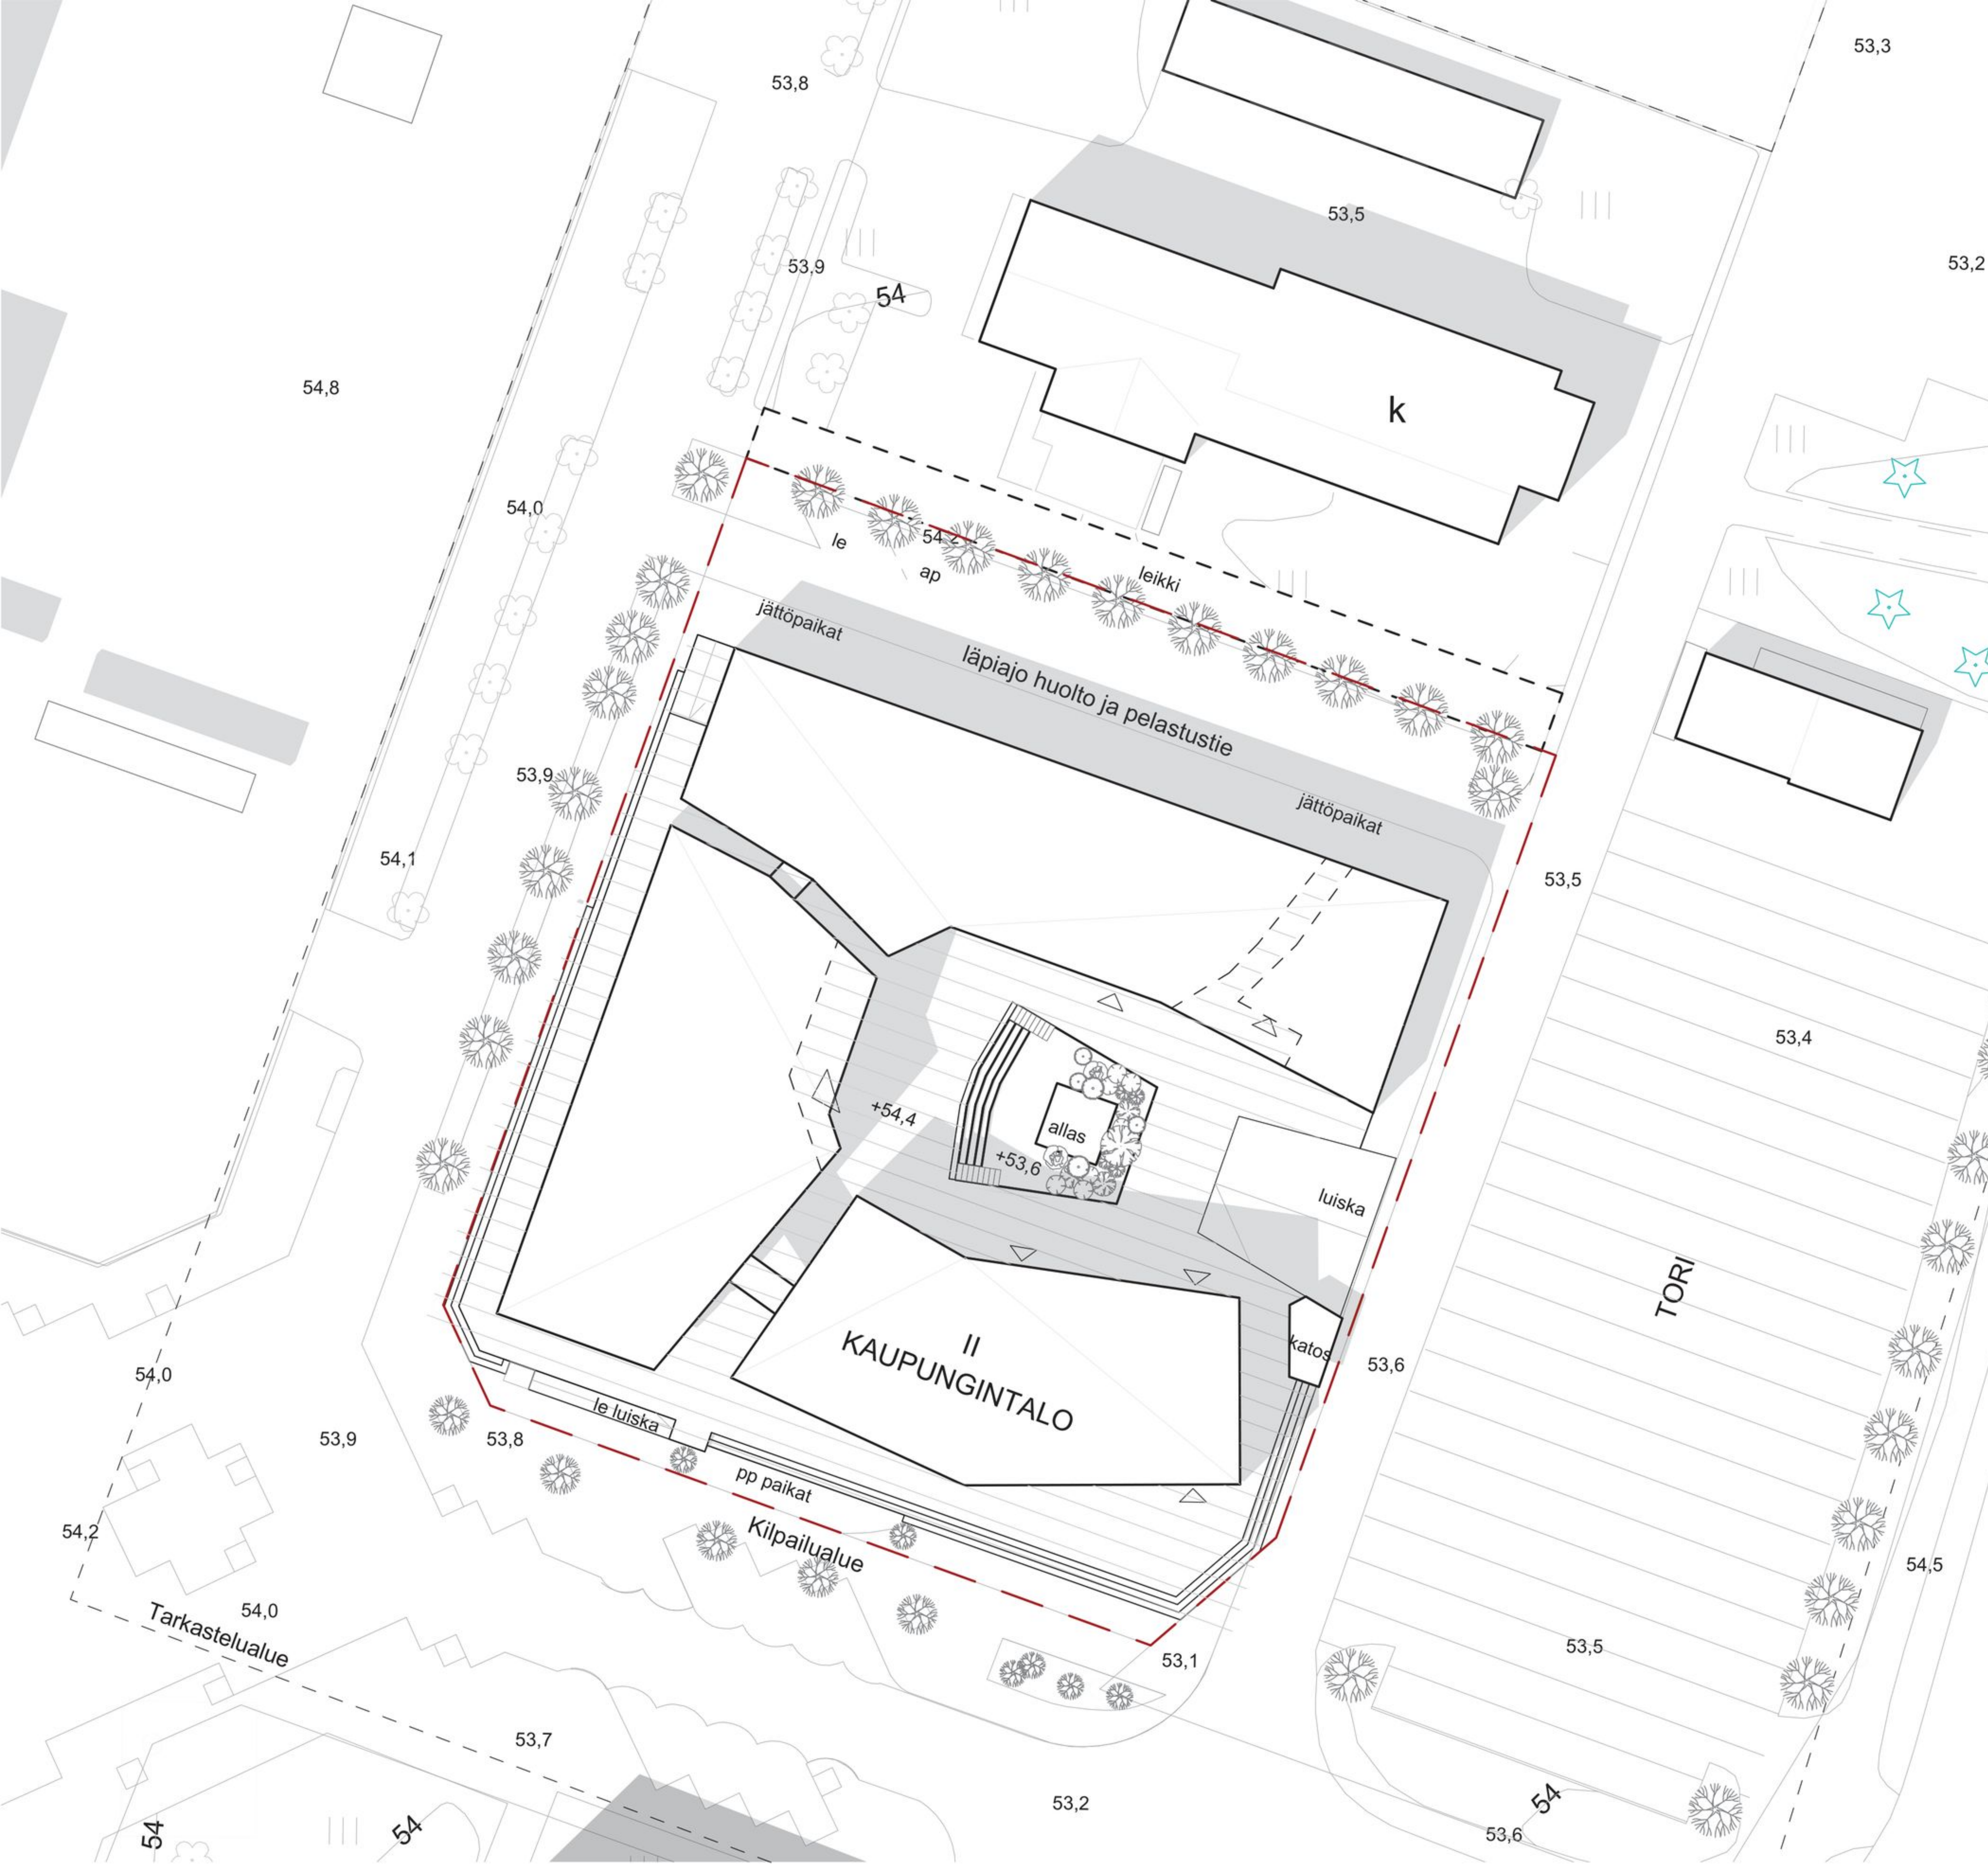

KURIKKATALON ARKKITEHTUURIKILPAILU, "PIAZZA"

KURIKKATALON ARKKITEHTUURIKILPAILU, "PIAZZA"

JULKISIVU LÄNTEEN

JULKISIVU ITÄÄN

JULKISIVU POHJOISEEN

1:250

JULKISIVUMATERIAALIT

1. integroitu aurinkolaattakatto
2. CLT-elementti / puurimaverhous, kuultokäsitelty, harmaa beige
3. betoni, harmaa
4. lasi

LEIKKAUS A - A

JULKISIVU ETELÄÄN

1:250

KURIKKATALON ARKKITEHTUURIKILPAILU, "PIAZZA"