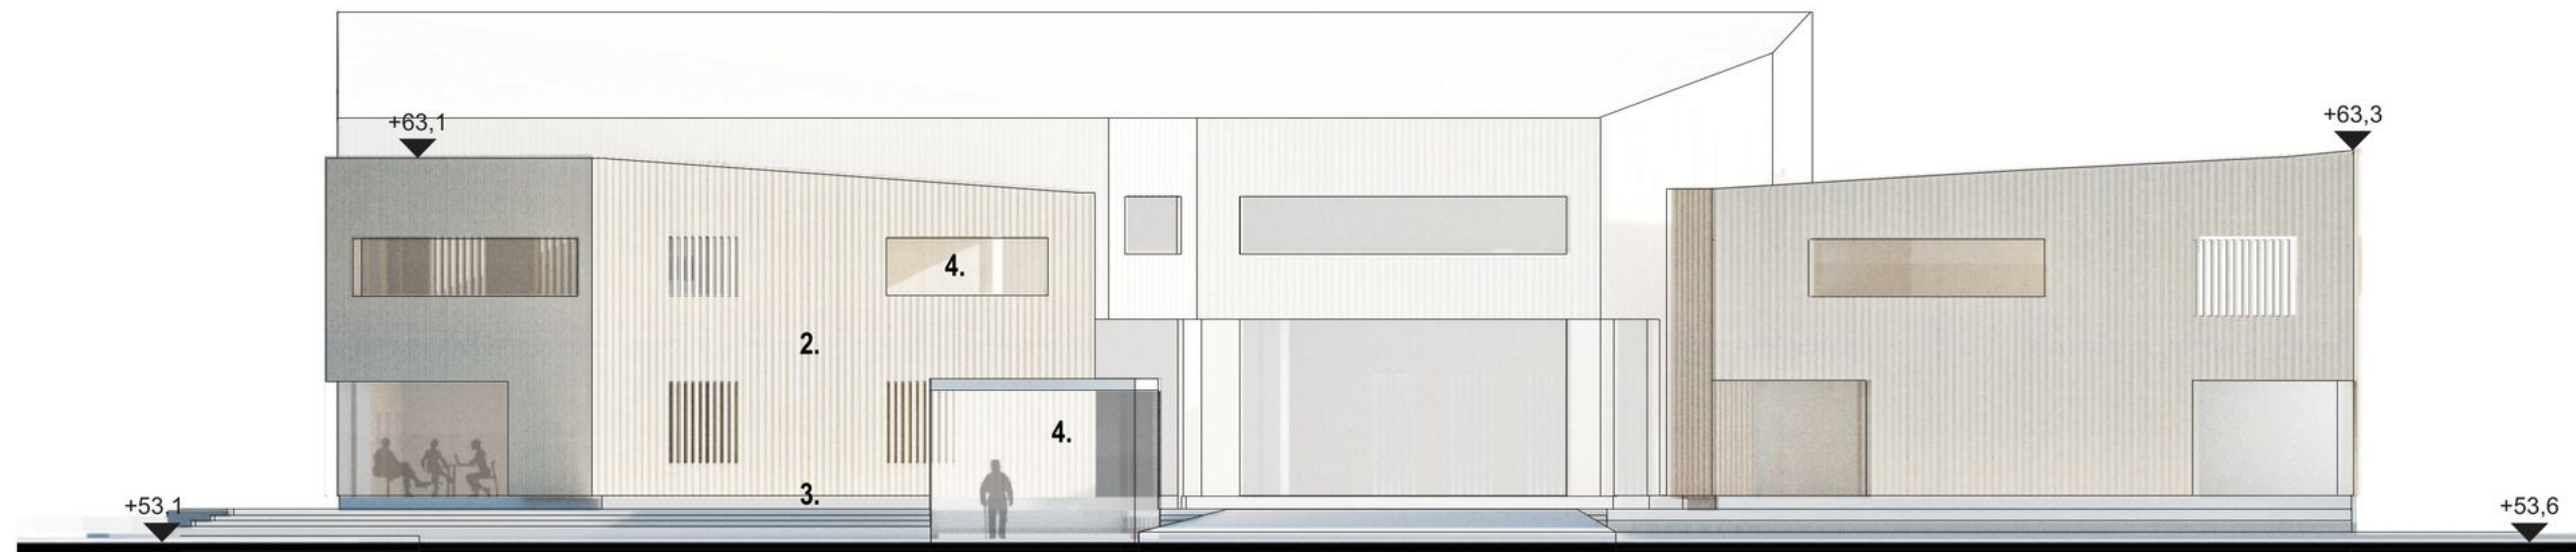

KURIKKATALON ARKKITEHTUURIKILPAILU, "PIAZZA"

KURIKKATALON ARKKITEHTUURIKILPAILU, "PIAZZA"

JULKISIVU LÄNTEEN

JULKISIVU ITÄÄN

JULKISIVU POHJOISEEN

1:250

JULKISIVUMATERIAALIT

1. integroitu aurinkolaattakatto
2. CLT-elementti / puurimaverhous, kuultokäsitelty, harmaa beige
3. betoni, harmaa
4. lasi

LEIKKAUS A - A

JULKISIVU ETELÄÄN

1:250

KURIKKATALON ARKKITEHTUURIKILPAILU, "PIAZZA"