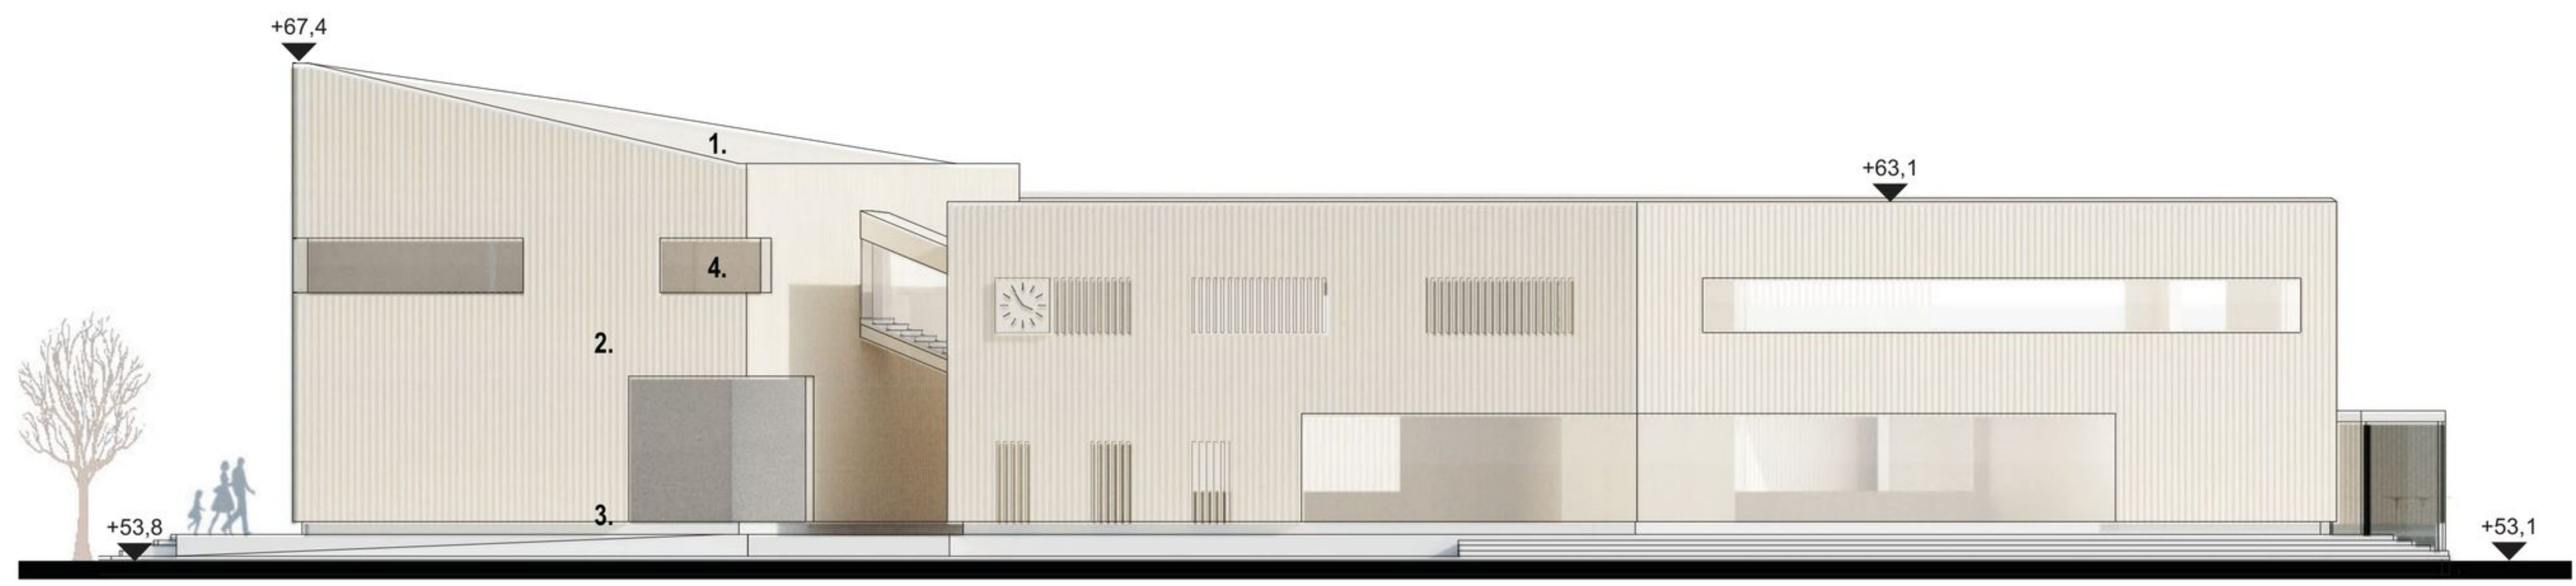

KURIKKATALON ARKKITEHTUURIKILPAILU, "PIAZZA"

KURIKKATALON ARKKITEHTUURIKILPAILU, "PIAZZA"

JULKISIVU LÄNTEEN

JULKISIVU ITÄÄN

JULKISIVU POHJOISEEN

1:250

JULKISIVUMATERIAALIT

1. integroitu aurinkolaattakatto
2. CLT-elementti / puurimaverhous, kuultokäsitelty, harmaa beige
3. betoni, harmaa
4. lasi

LEIKKAUS A - A

JULKISIVU ETELÄÄN

1:250

KURIKKATALON ARKKITEHTUURIKILPAILU, "PIAZZA"