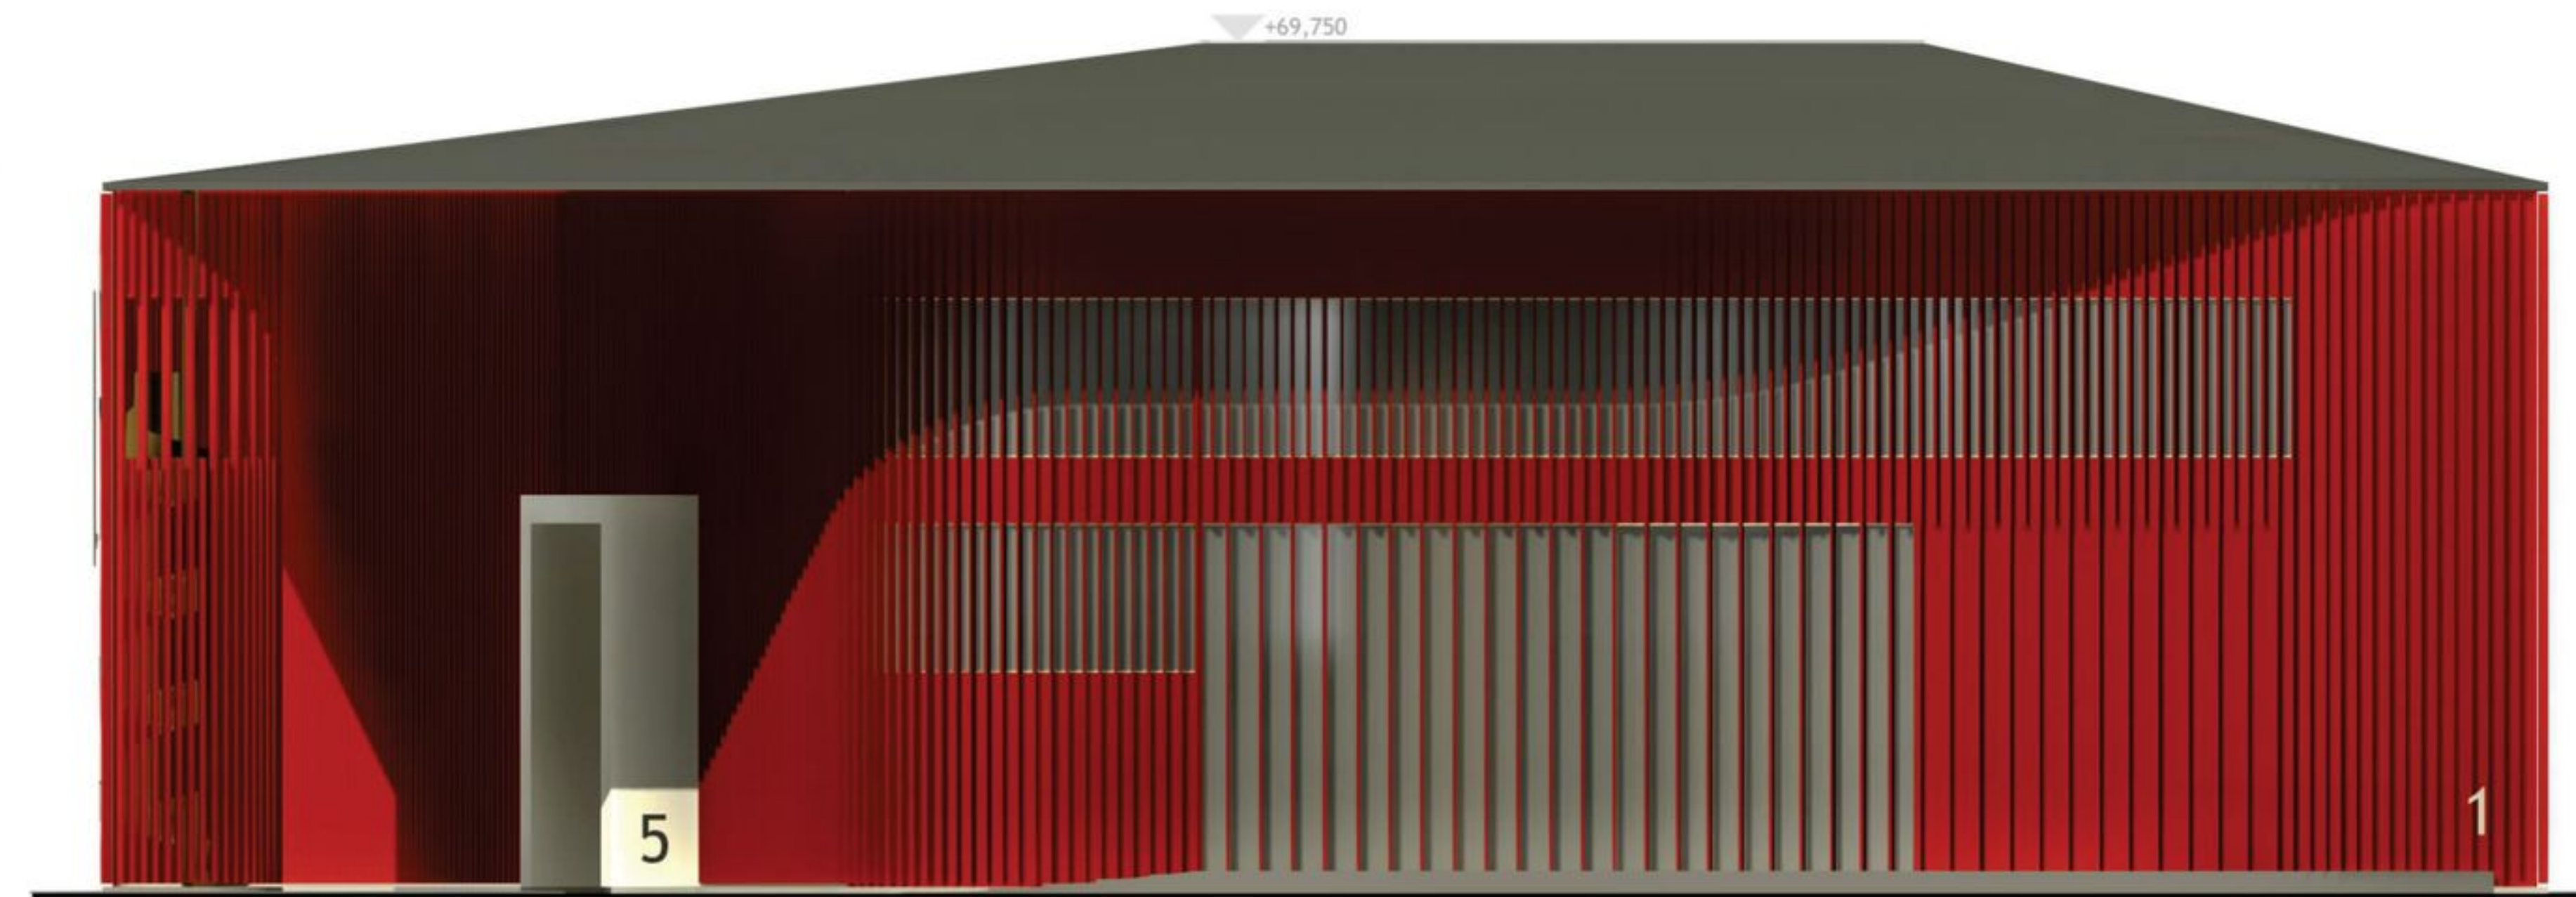

ASEMAPIIRUSTUS  
1:500

MASSOITTELU

RAKEISUUS  
1:5000

NÄKYMÄ LÄMPIÖSTÄ VALTUUSTONSALIIN

NÄKYMÄ LEPOTILASTA

NÄKYMÄ PARVEKKEELTA

ASIAKASPALVELU

JULKISIVU ETELÄÄN  
1:250

JULKISIVU ITÄÄN  
1:250

JULKISIVU POHJOISEEN  
1:250

JULKISIVU LÄNTEEN  
1:250

**JULKISIVUMATERIAALIT**

1. Puu, keittomaali
2. Puu, kuultokäsittely, luonnonharmaa
3. Lasi, kirkas
4. Peltikatto, tummanharmaa / aurinkopaneelit
5. Alumiini, maalattu, valkoinen