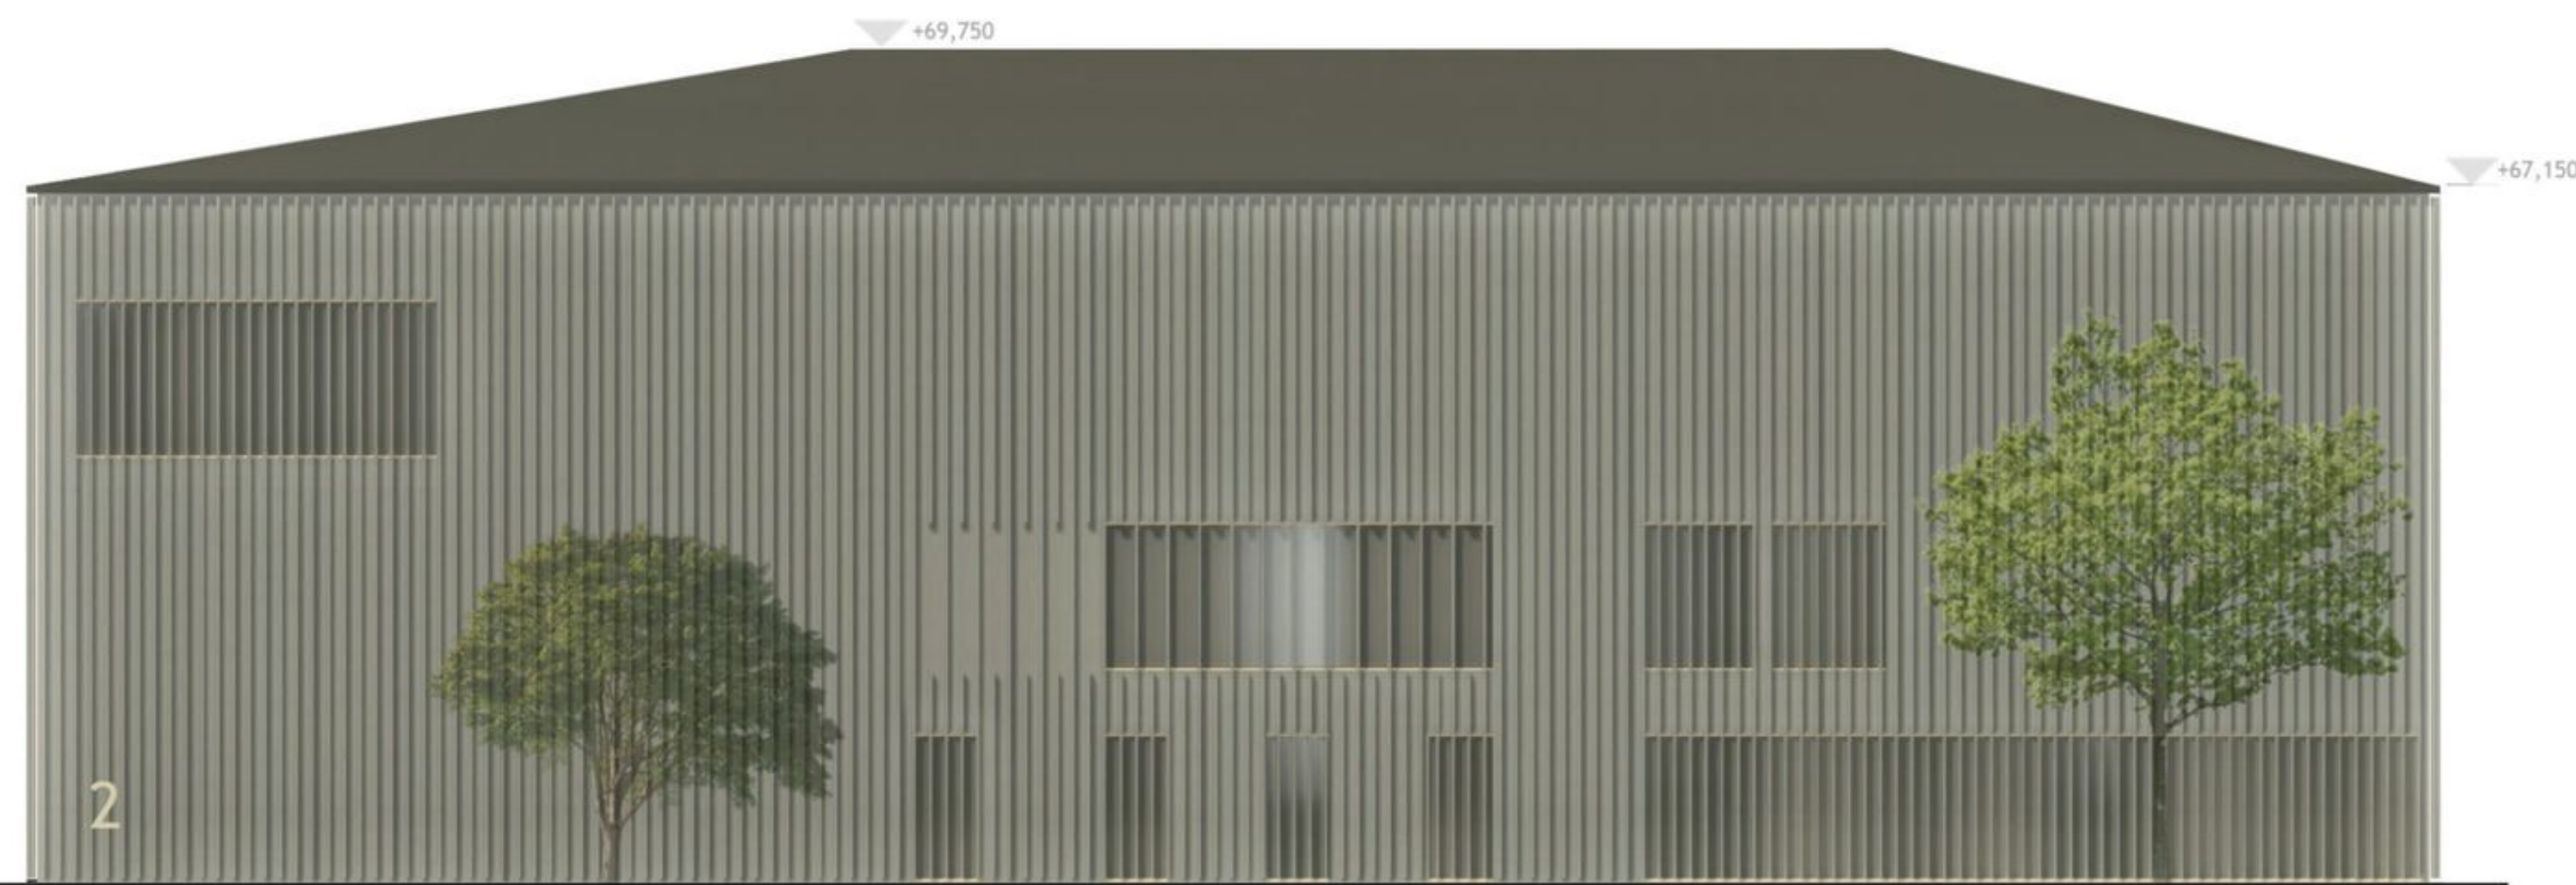

ASEMAPIIRUSTUS  
1:500

MASSOITTELU

RAKEISUUS  
1:5000

NÄKYMÄ LÄMPIÖSTÄ VALTUUSTONSALIIN

NÄKYMÄ LEPOTILASTA

NÄKYMÄ PARVEKKEELTA

ASIAKASPALVELU

JULKISIVU ETELÄÄN  
1:250

JULKISIVU ITÄÄN  
1:250

JULKISIVU POHJOISEEN  
1:250

JULKISIVU LÄNTEEN  
1:250

**JULKISIVUMATERIAALIT**

1. Puu, keittomaali
2. Puu, kuultokäsittely, luonnonharmaa
3. Lasi, kirkas
4. Peltikatto, tummanharmaa / aurinkopaneelit
5. Alumiini, maalattu, valkoinen