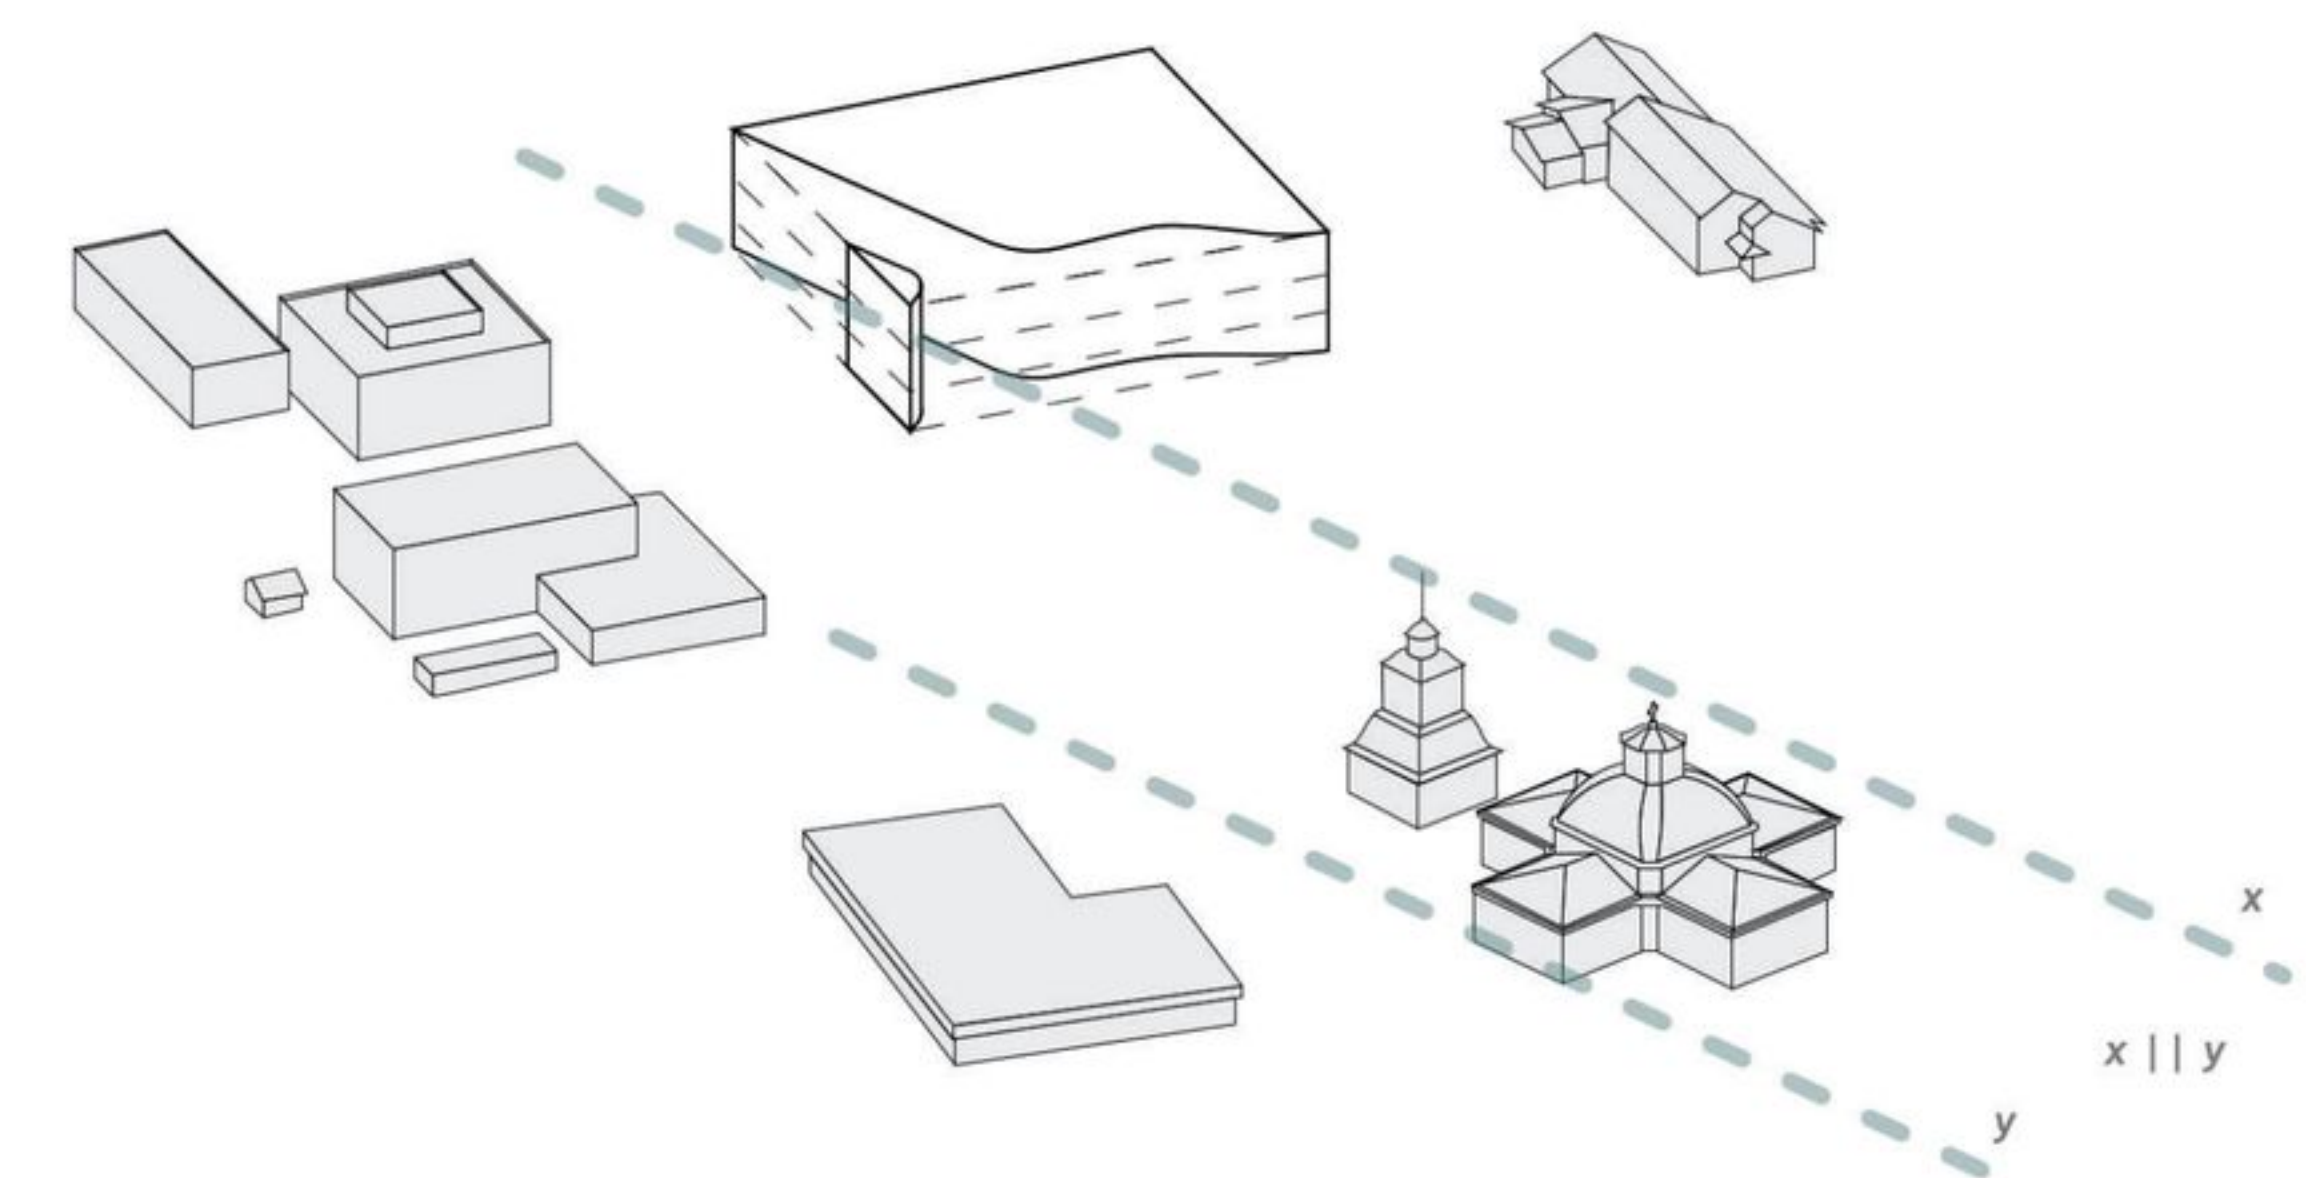

ASEMAPIIRUSTUS  
1:500

MASSOITTELU

RAKEISUUS  
1:5000

NÄKYMÄ LÄMPIÖSTÄ VALTUUSTONSALIIN

NÄKYMÄ LEPOTILASTA

NÄKYMÄ PARVEKKEELTA

ASIAKASPALVELU

JULKISIVU ETELÄÄN  
1:250

JULKISIVU ITÄÄN  
1:250

JULKISIVU POHJOISEEN  
1:250

JULKISIVU LÄNTEEN  
1:250

**JULKISIVUMATERIAALIT**

1. Puu, keittomaali
2. Puu, kuultokäsittely, luonnonharmaa
3. Lasi, kirkas
4. Peltikatto, tummanharmaa / aurinkopaneelit
5. Alumiini, maalattu, valkoinen