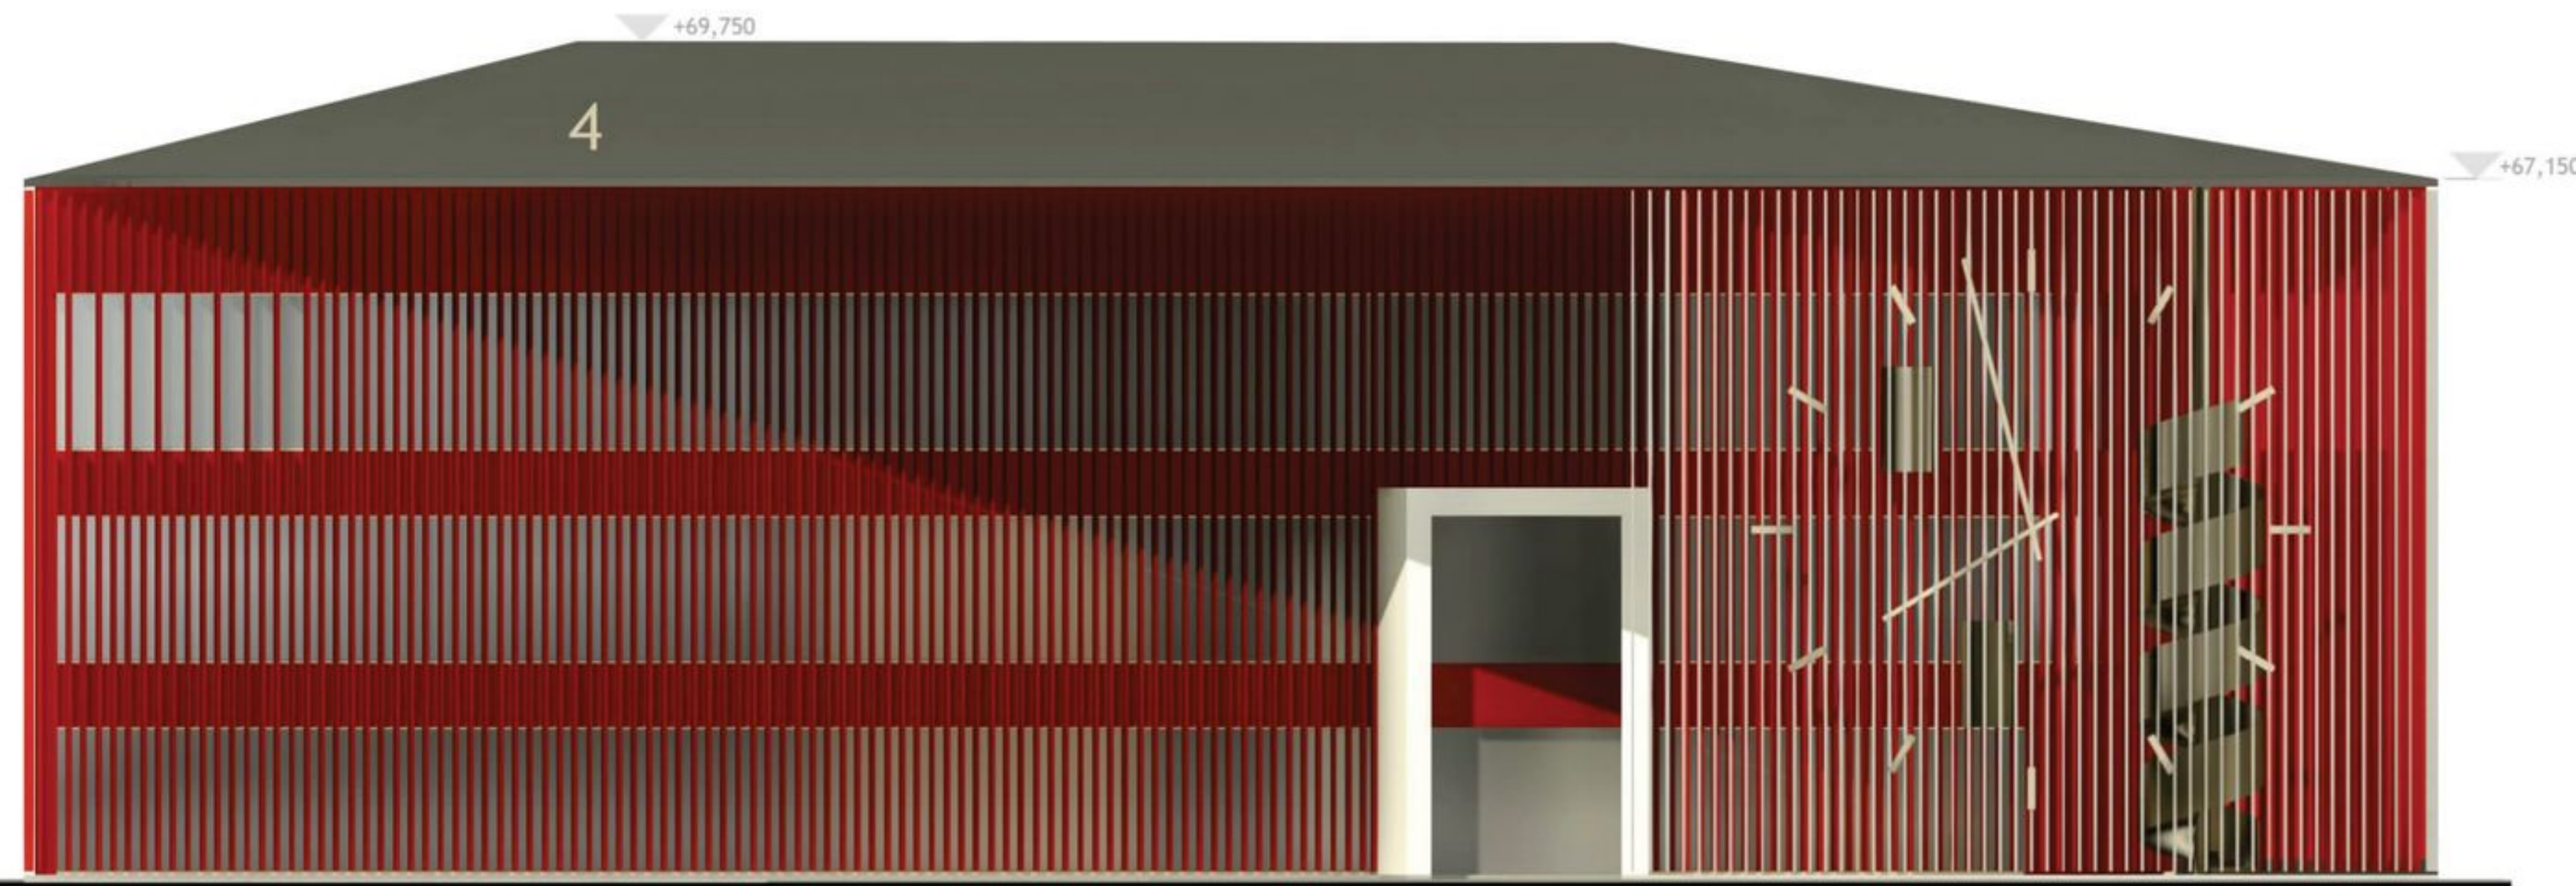

ASEMAPIIRUSTUS  
1:500

MASSOITTELU

RAKEISUUS  
1:5000

NÄKYMÄ LÄMPIÖSTÄ VALTUUSTONSALIIN

NÄKYMÄ LEPOTILASTA

NÄKYMÄ PARVEKKEELTA

ASIAKASPALVELU

JULKISIVU ETELÄÄN  
1:250

JULKISIVU ITÄÄN  
1:250

JULKISIVU POHJOISEEN  
1:250

JULKISIVU LÄNTEEN  
1:250

**JULKISIVUMATERIAALIT**

1. Puu, keittomaali
2. Puu, kuultokäsittely, luonnonharmaa
3. Lasi, kirkas
4. Peltikatto, tummanharmaa / aurinkopaneelit
5. Alumiini, maalattu, valkoinen