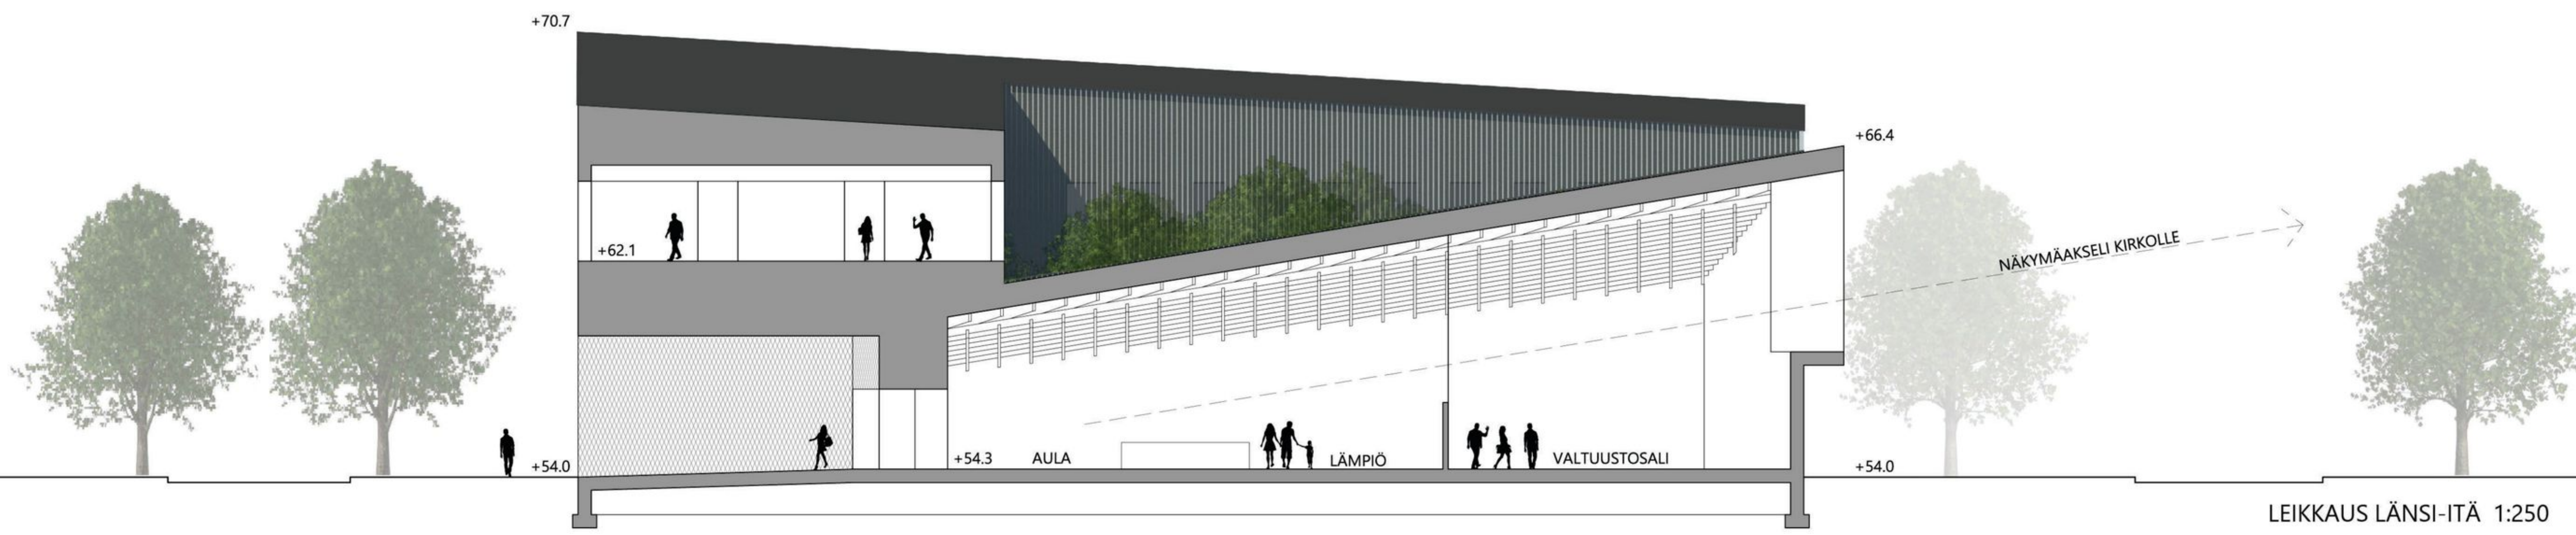

"JUSSI"

KURIKKATALO

"JUSSI"

"JUSSI"

VALTUUSTOSALI

JULKISIVU ETELÄÄN 1:250

- 1. PUU, HARMAANTUVA
- 2. PUUPAANU, PUNAMULTA
- 3. LASI, KIRKAS
- 4. BETONI, HARMAA
- 5. KUUMASINKITTY TERÄS, MUSTA

JULKISIVU LÄNTEEN 1:250

LEIKKAUS LÄNSI-ITÄ 1:250

"JUSSI"

JULKISIVU ITÄÄN 1:250

1. PUU, HARMAANTUVA
2. PUUPAANU, PUNAMULTA
3. LASI, KIRKAS
4. BETONI, HARMAA
5. KUUMASINKITTY TERÄS, MUSTA

JULKISIVU POHJOISEN 1:250

"JUSSI"

LEIKKAUS ETELÄ-POHJOINEN 1:250