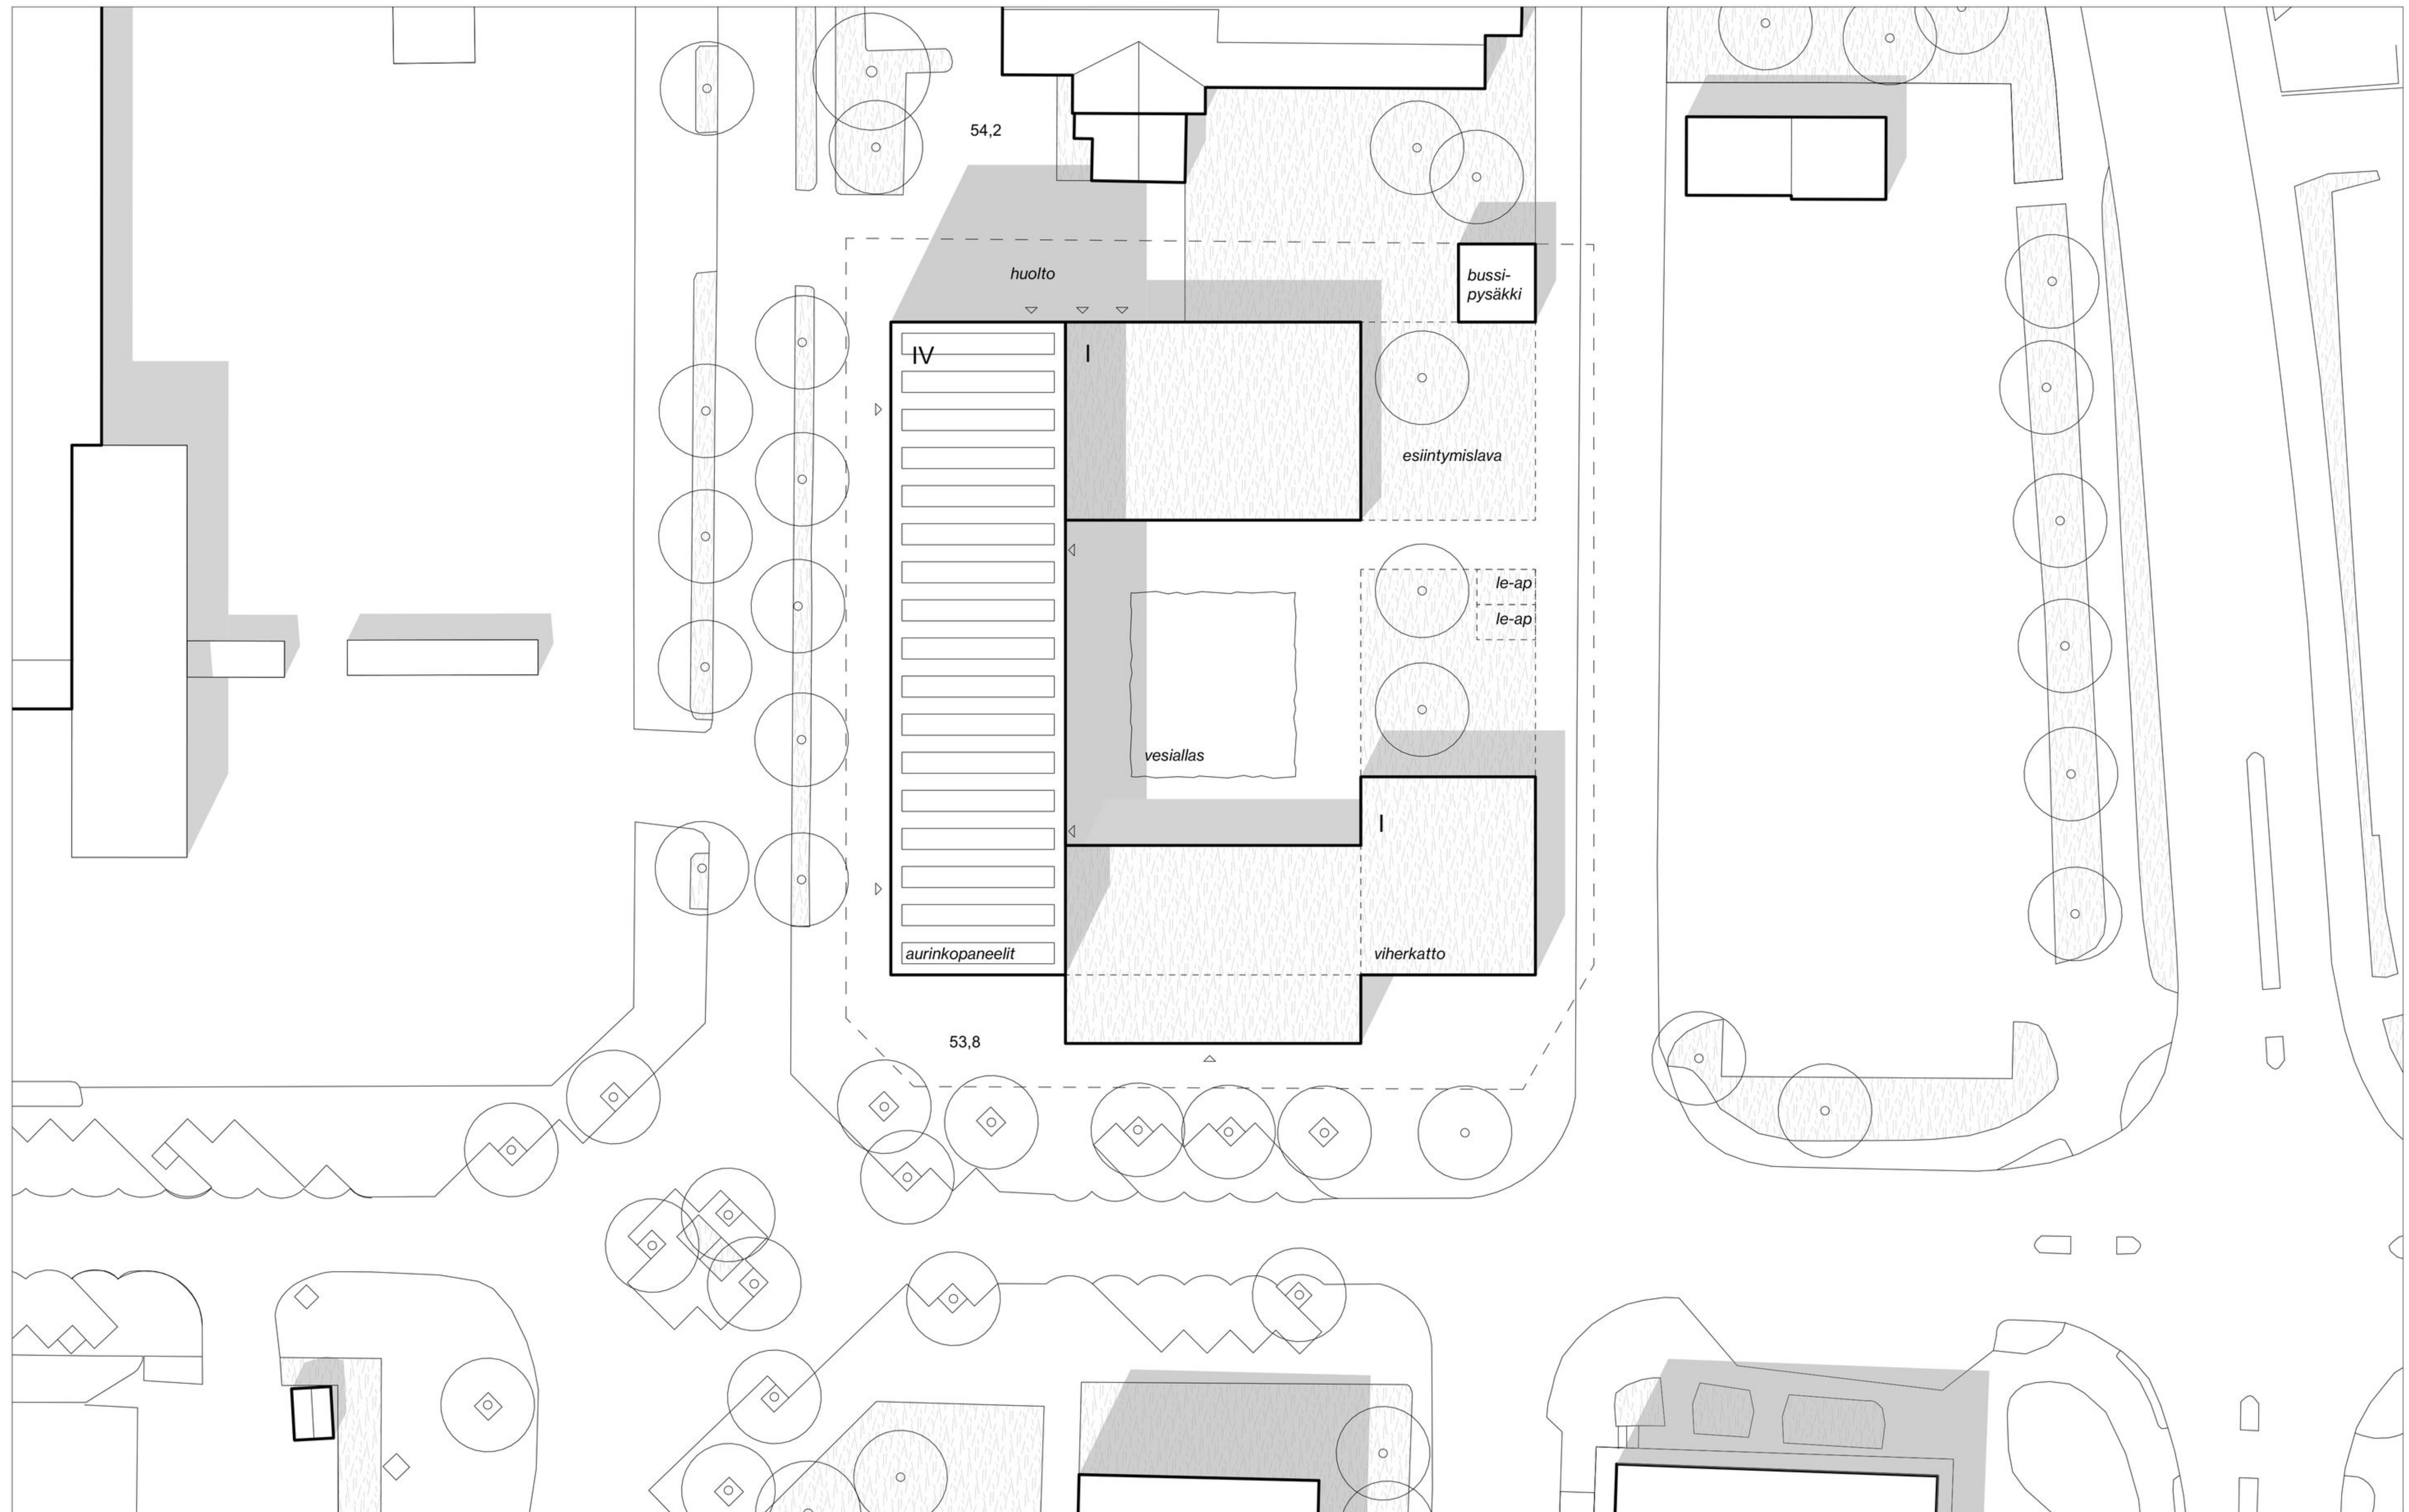

Ilmakuvaopetus

Liittyminen ympäristöön 1:5000

Näkymä aulasta

Leikkaus A-A 1:250

Julkisivut muurataan tiilestä,
ikkunoiden ja ovien puitteet sekä tuulikaappi ovat puuta

Julkisivu etelään 1:250

Julkisivu pohjoiseen 1:250

Julkisivu itään 1:250

Julkisivu länteen 1:250