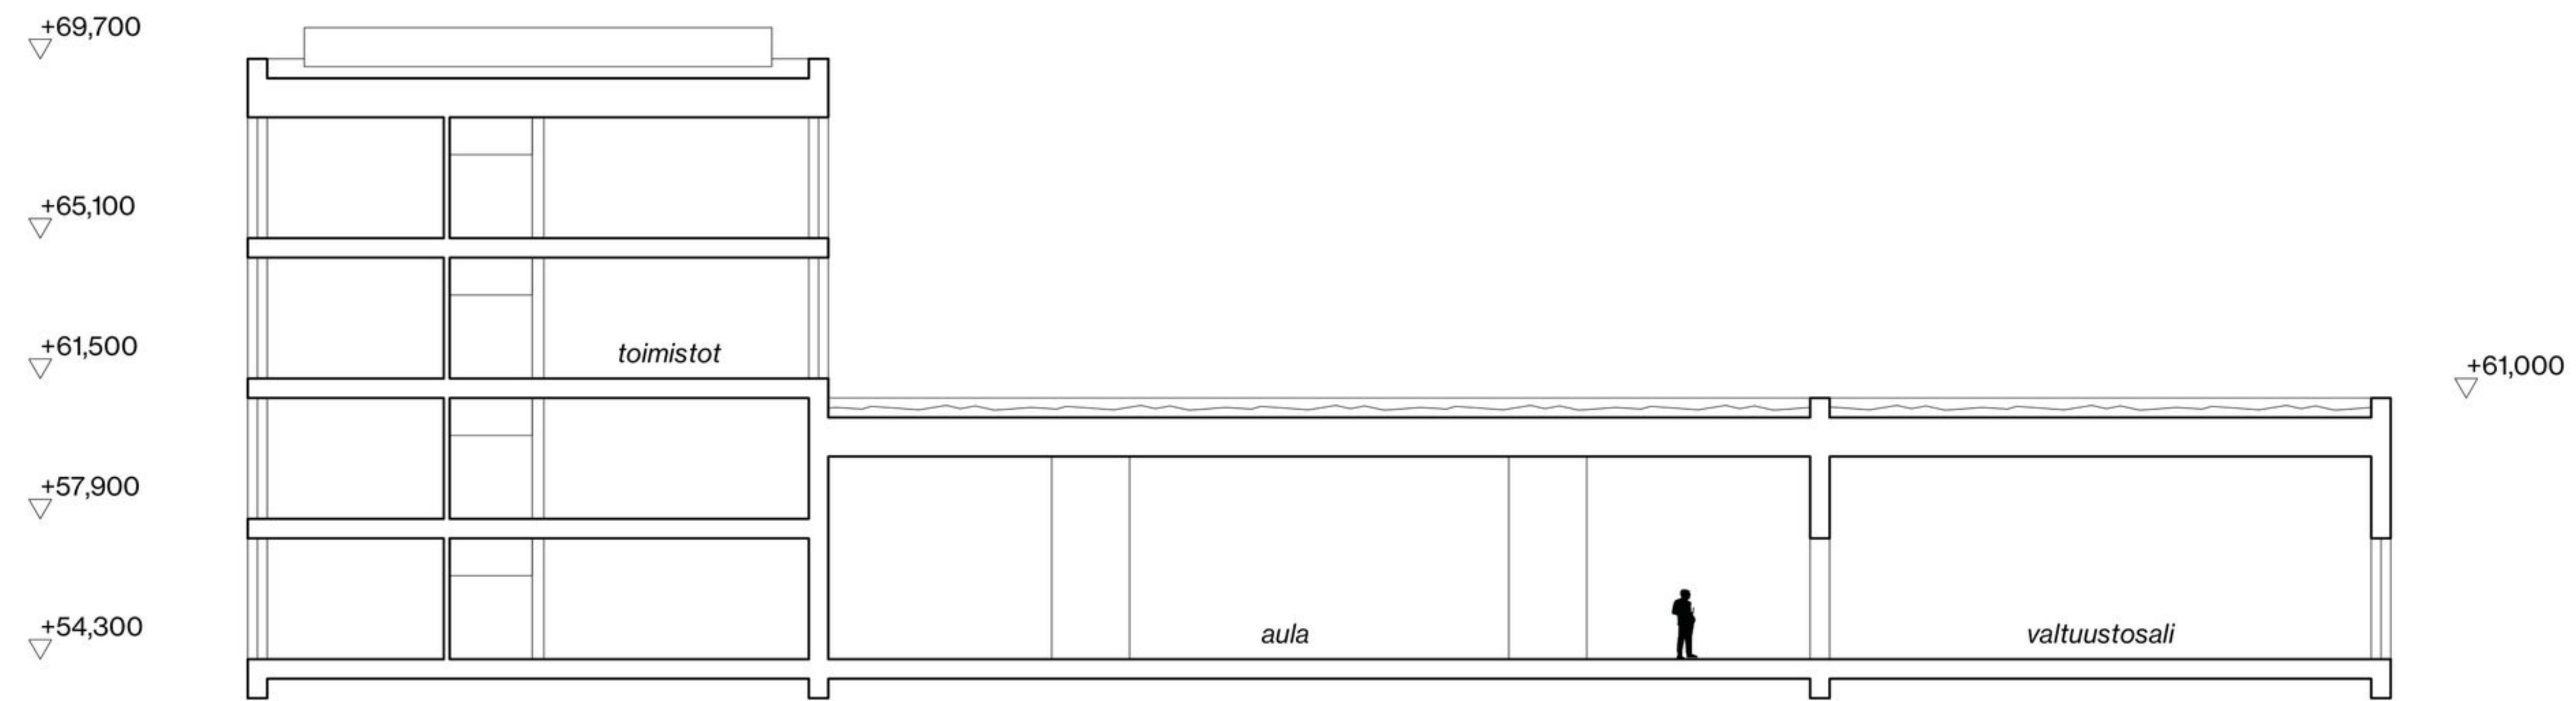

Ilmakuvaopetus

Liittyminen ympäristöön 1:5000

Näkymä aulasta

Leikkaus A-A 1:250

Julkisivut muurataan tiilestä,
ikkunoiden ja ovien puitteet sekä tuulikaappi ovat puuta

Julkisivu etelään 1:250

Julkisivu pohjoiseen 1:250

Julkisivu itään 1:250

Julkisivu länteen 1:250