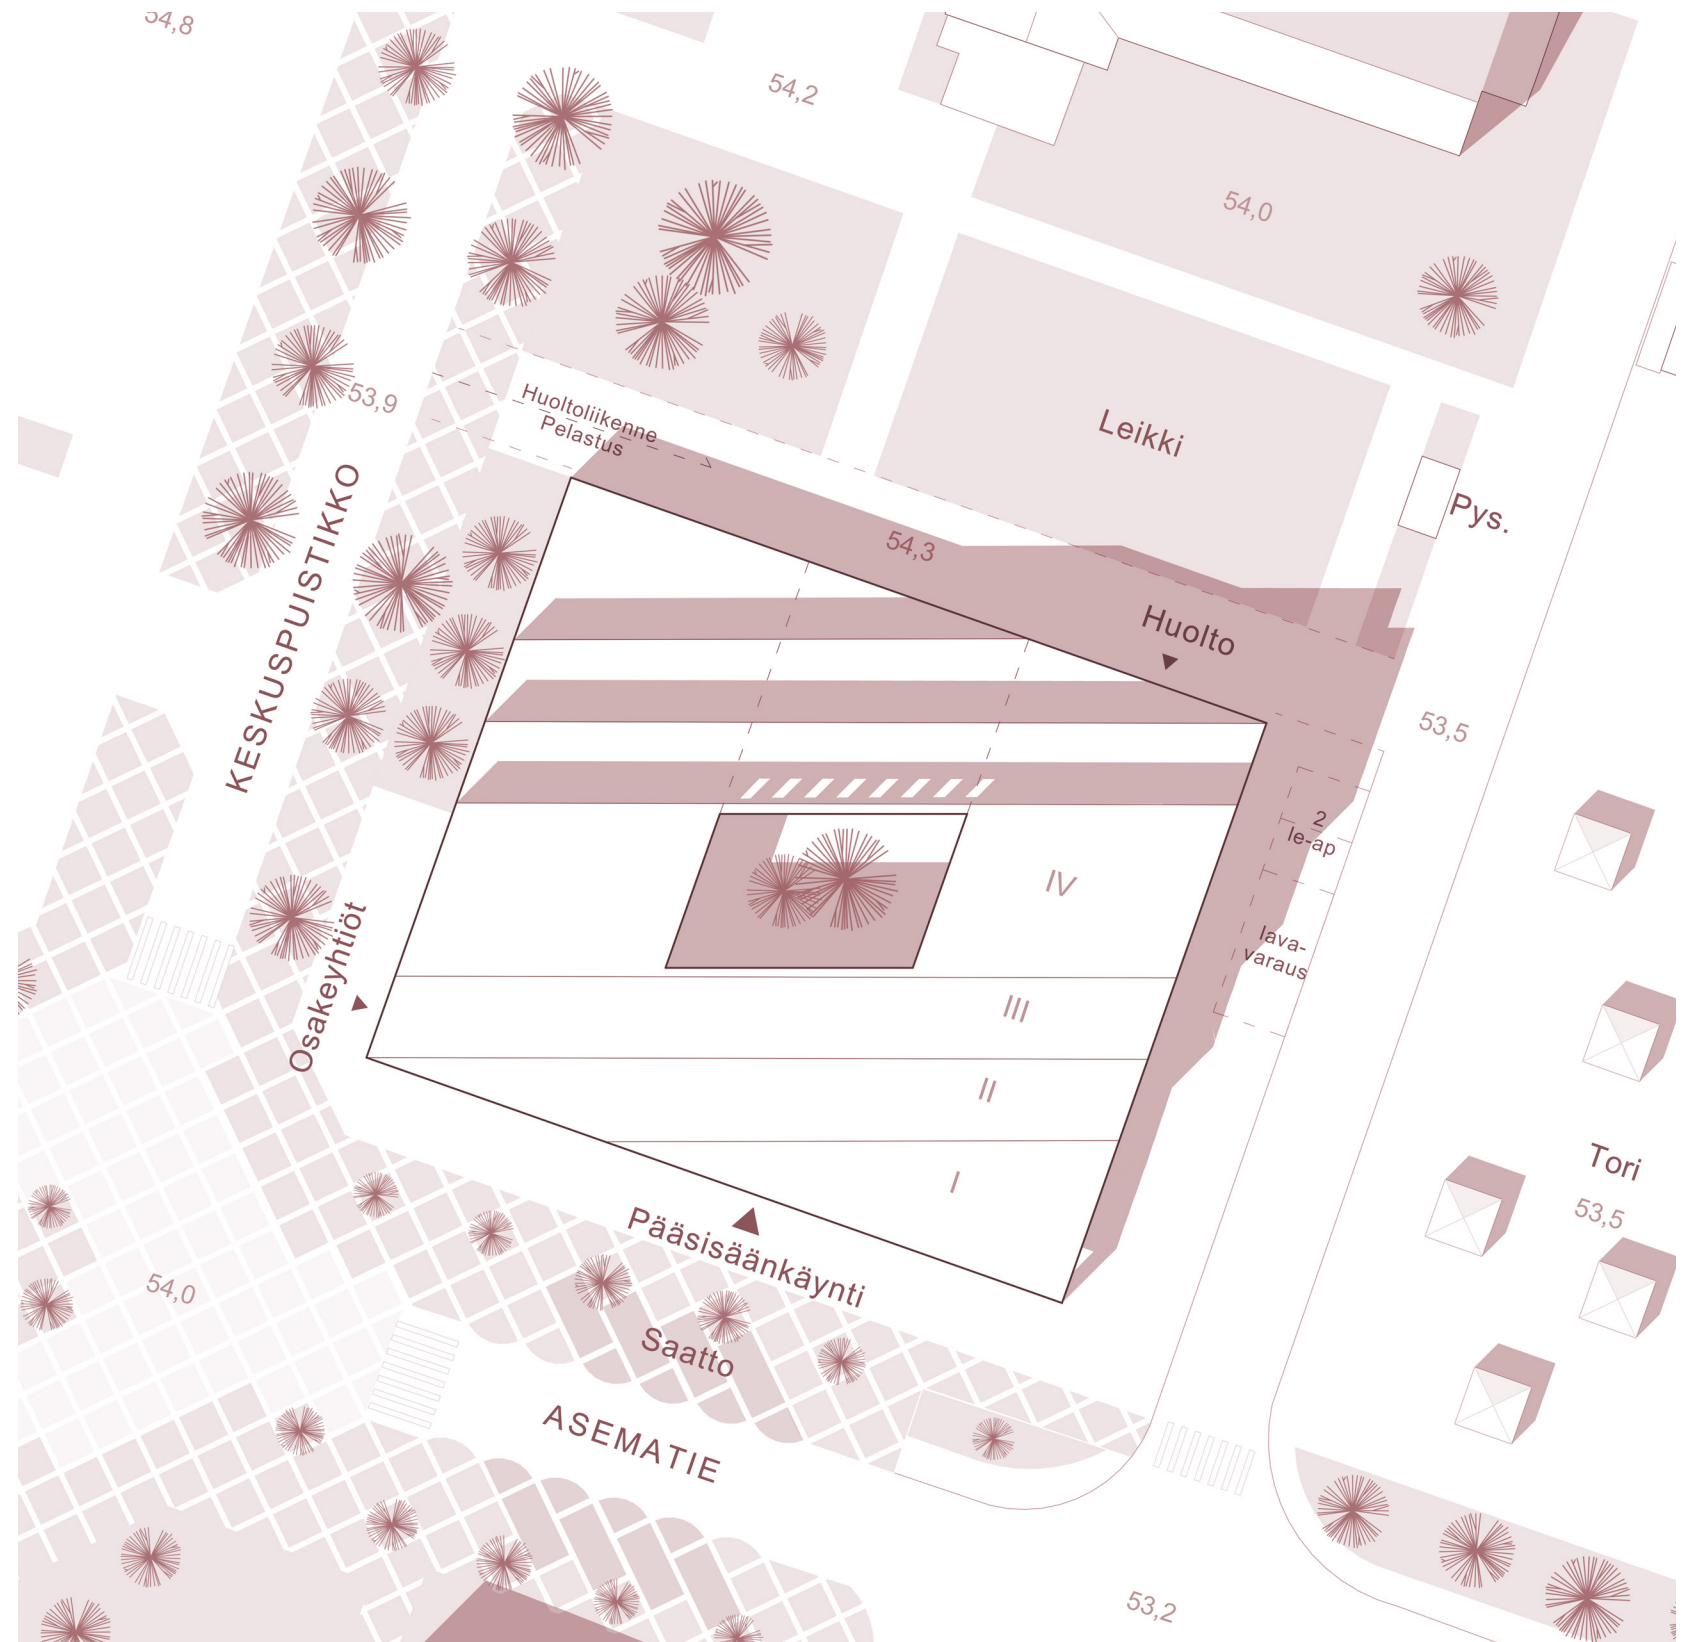

KURIKKATALON YLEINEN ARKKITEHTUURIKILPAILU
KANYON

LIITTYMINEN YMPÄRISTÖÖN 1:5000

ASEMAPIIRROS 1:500

ALUEJULKISIVU 1:1000

KURIKKATALON YLEINEN ARKKITEHTUURIKILPAILU
KANYON

LEIKKAUS 1:300

JULKISIVU KOILLISEEN 1:300

KURIKKATALON YLEINEN ARKKITEHTUURIKILPAILU
KANYON