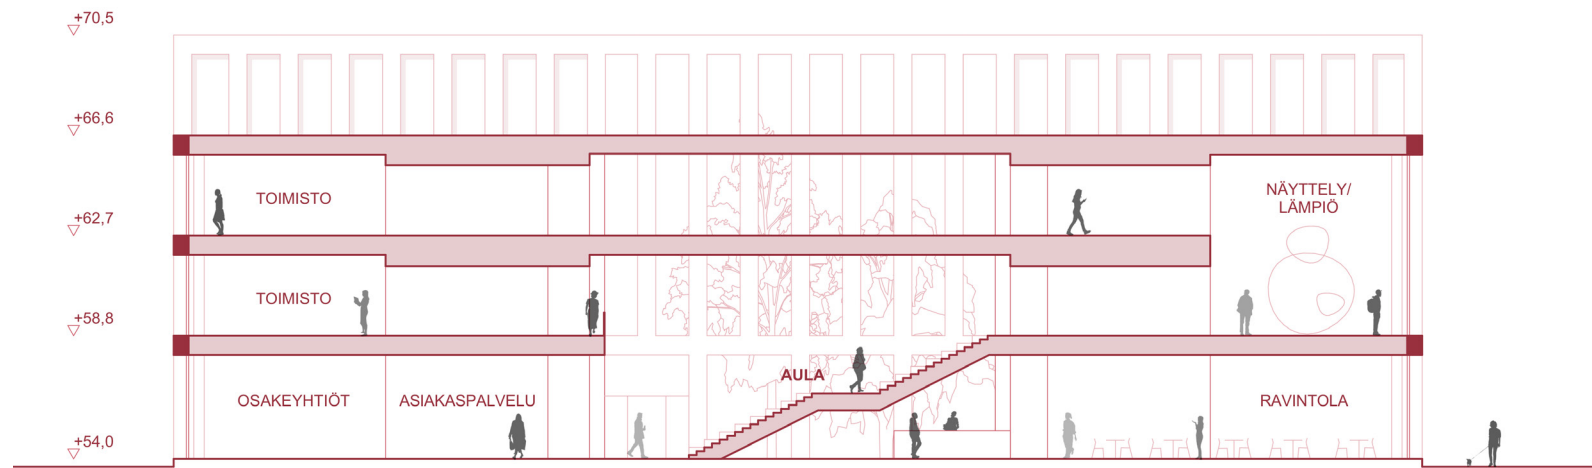

KURIKKATALON YLEINEN ARKKITEHTUURIKILPAILU
KANYON

LIITTYMINEN YMPÄRISTÖÖN 1:5000

ASEMAPIIRROS 1:500

ALUEJULKISIVU 1:1000

KURIKKATALON YLEINEN ARKKITEHTUURIKILPAILU
KANYON

LEIKKAUS 1:300

JULKISIVU KOILLISEEN 1:300

KURIKKATALON YLEINEN ARKKITEHTUURIKILPAILU
KANYON