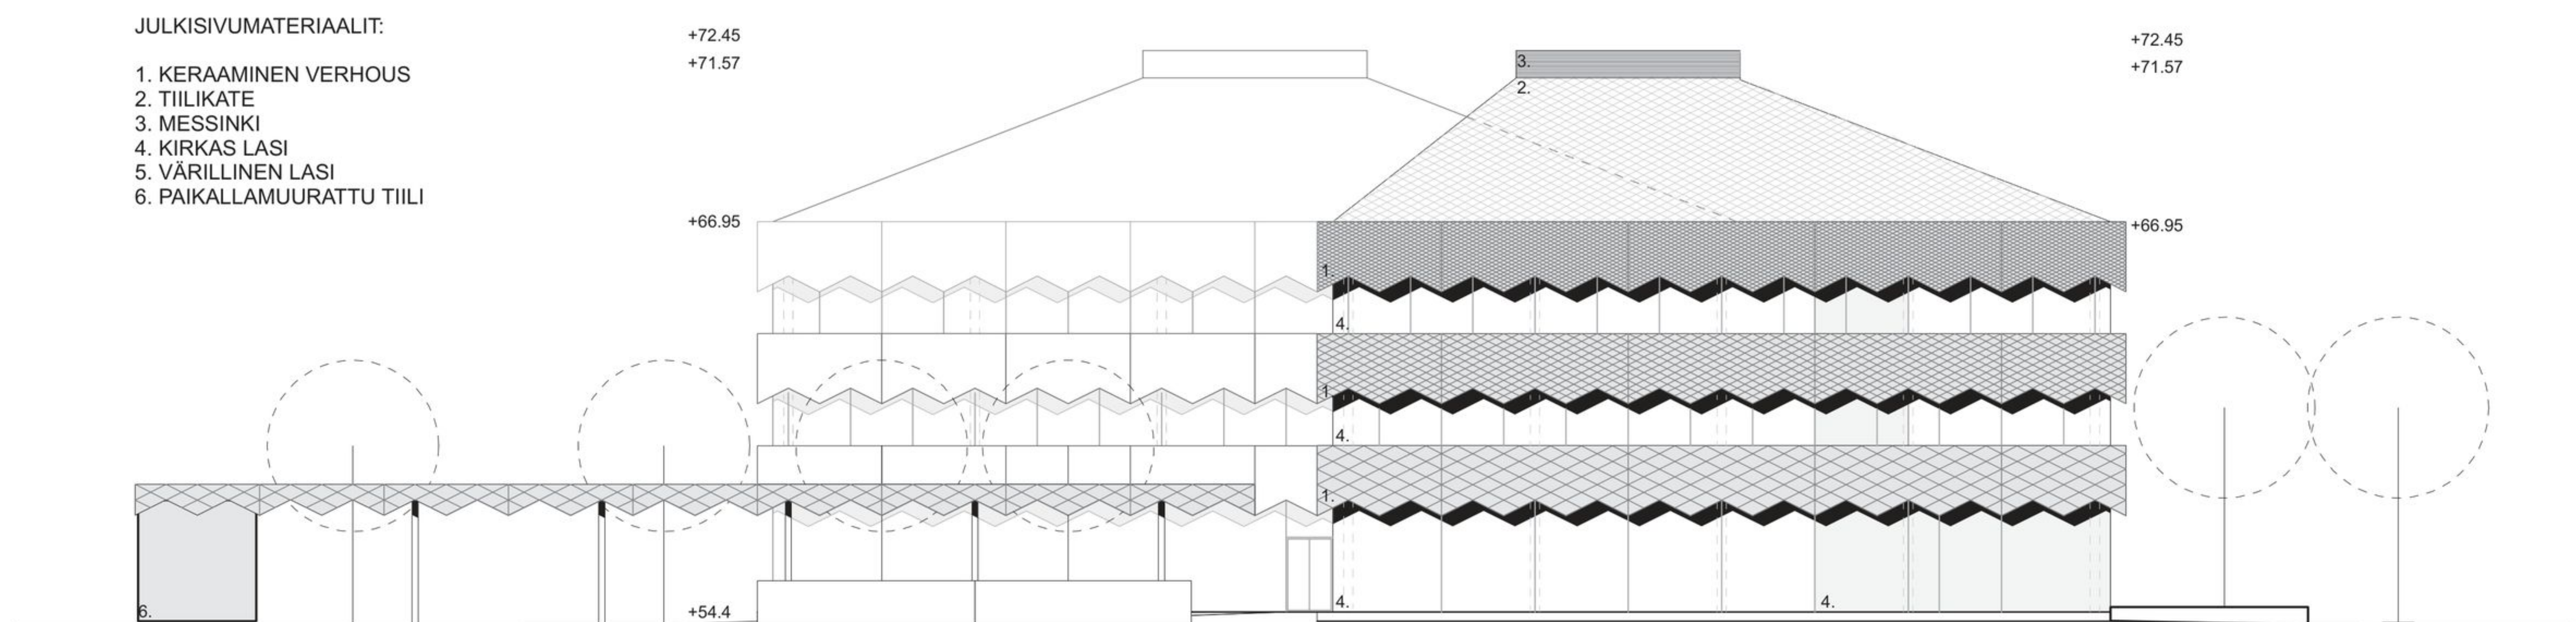

NÄKYMÄ KURIKAN TORILTA

RAKEISUUS 1:5000

ILMAKUVAUPOTUS

ASEMAPIIRROS 1:500

JULKISIVU ITÄÄN 1:250

JULKISIVU LÄNTEEN 1:250

JULKISIVU ETELÄÄN 1:250

JULKISIVUMATERIAALIT:

NÄKYMÄ AULASTA