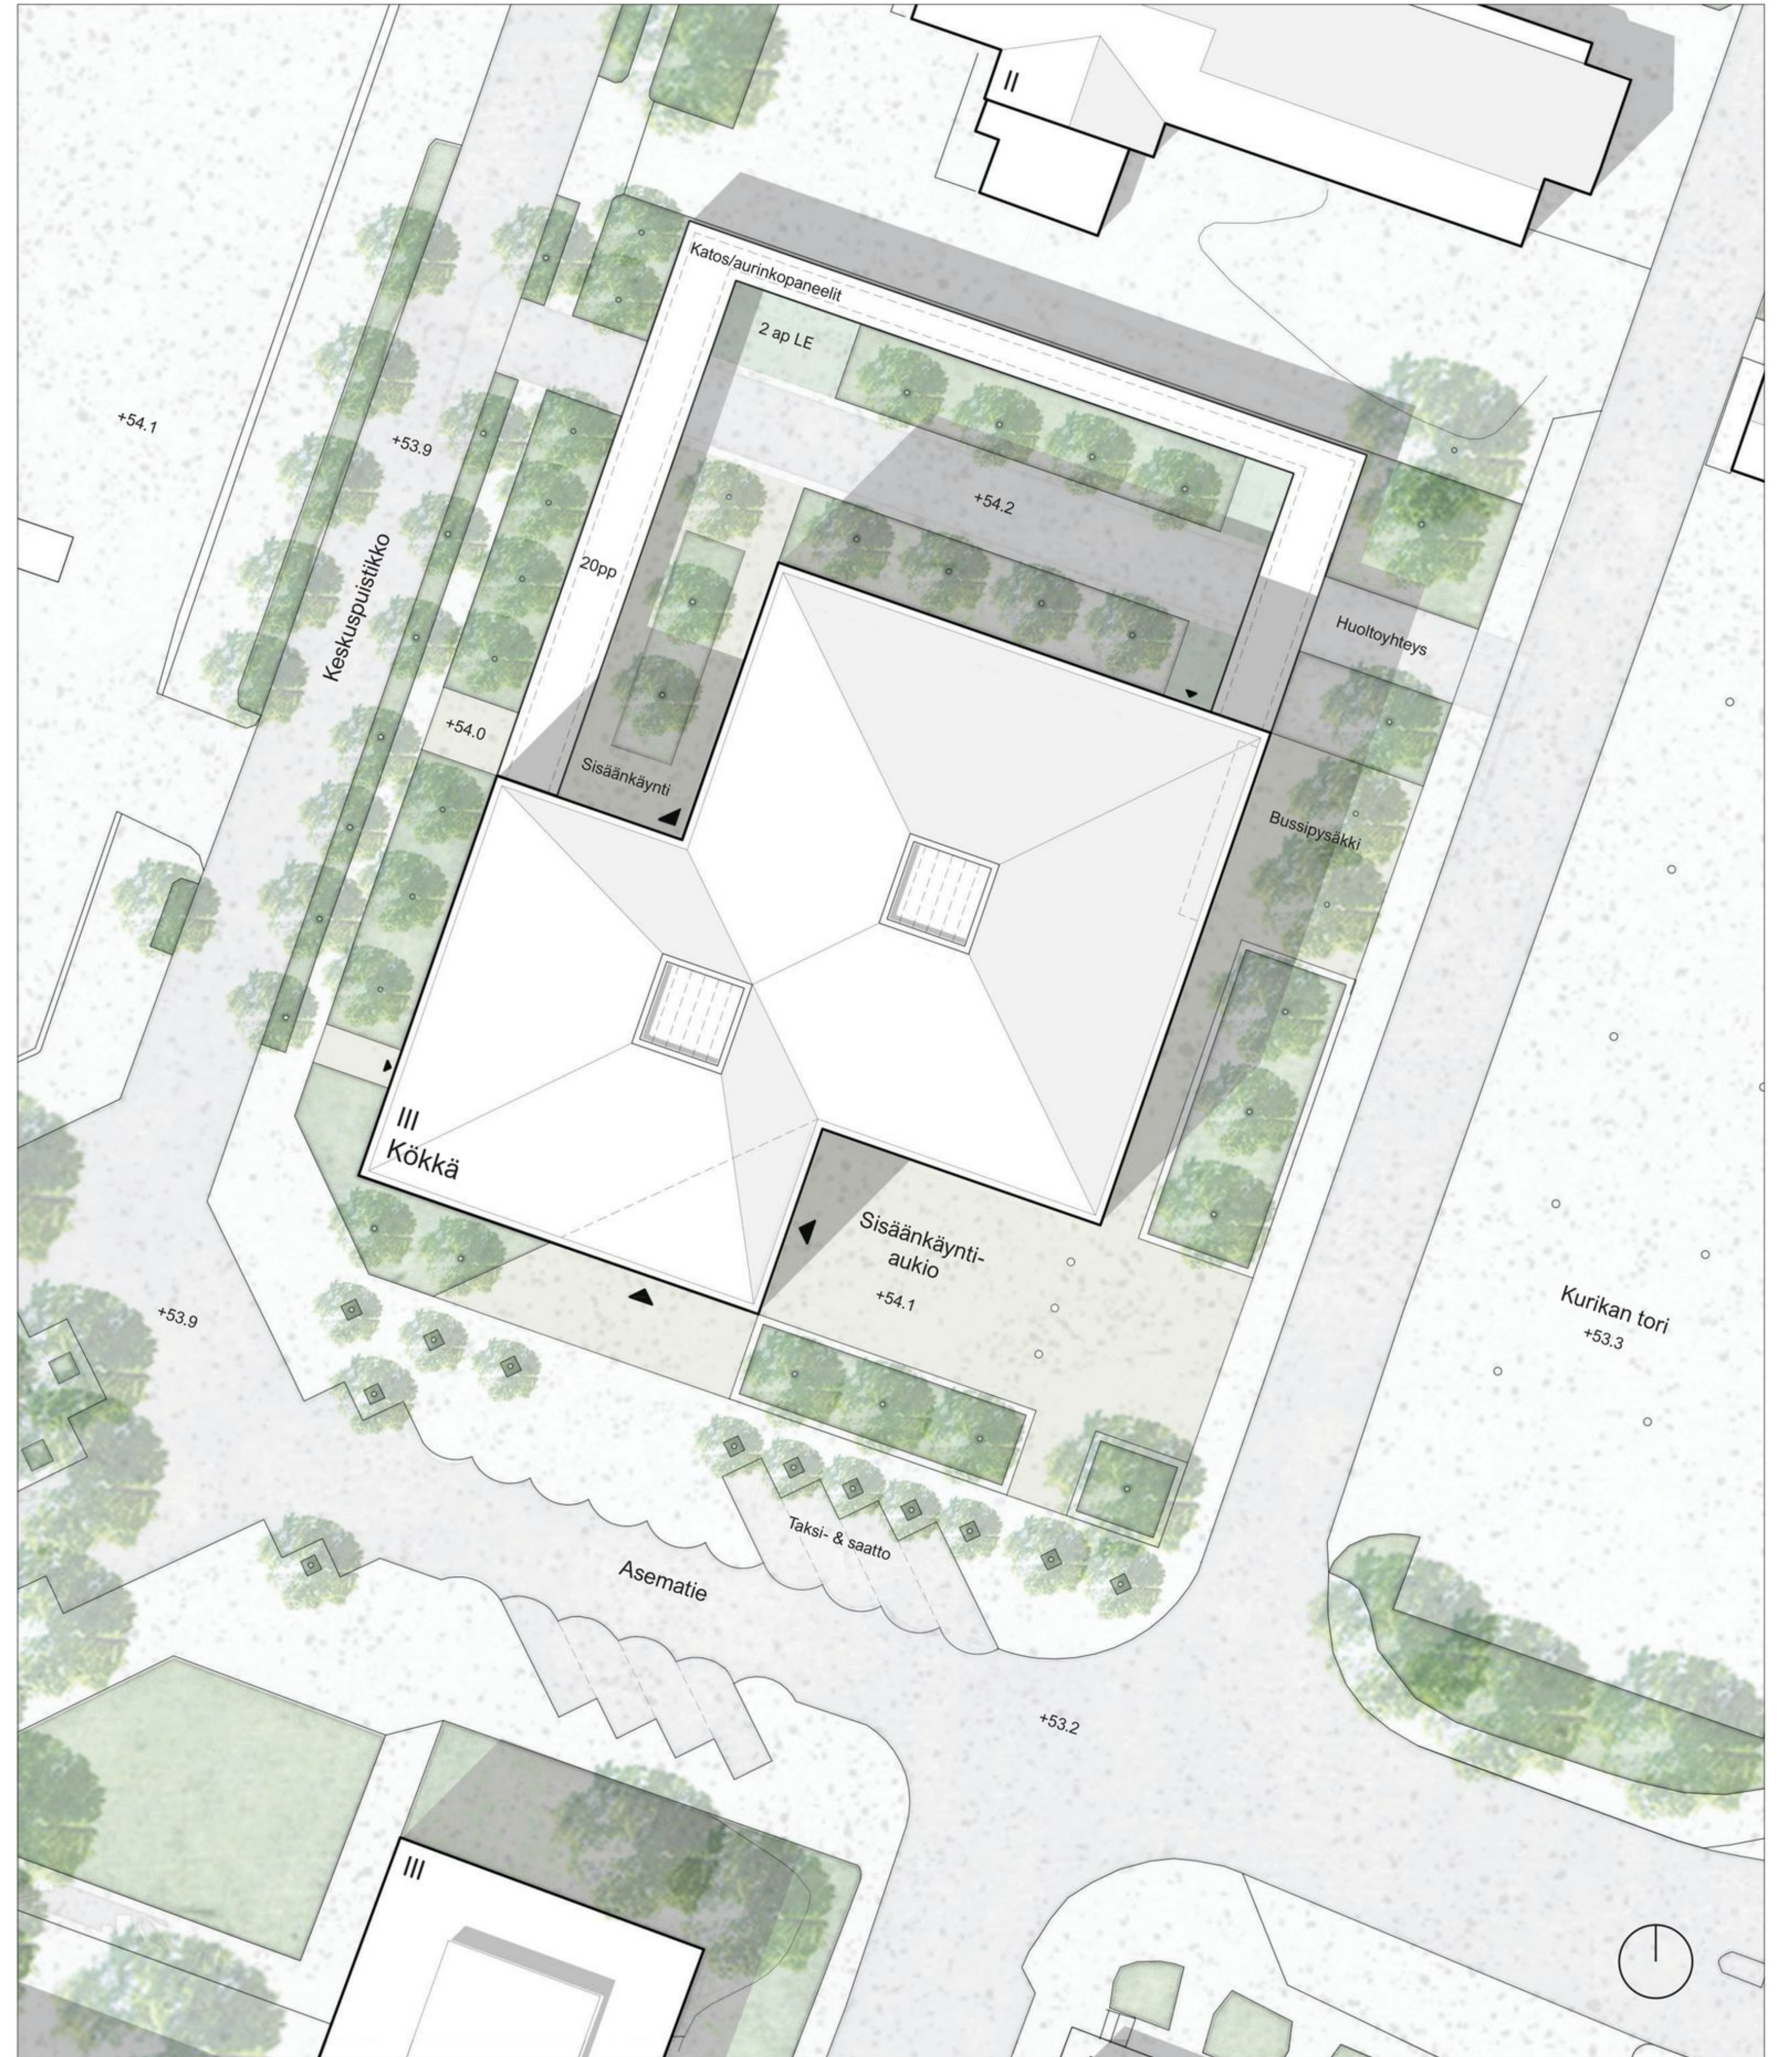

NÄKYMÄ KURIKAN TORILTA

RAKEISUUS 1:5000

ILMAKUVAUPOTUS

ASEMAPIIRROS 1:500

JULKISIVU ITÄÄN 1:250

JULKISIVU LÄNTEEN 1:250

JULKISIVU ETELÄÄN 1:250

JULKISIVUMATERIAALIT:

1. KERAAMINEN VERHOUS
2. TIILIKATE
3. MESSINKI
4. KIRKAS LASI
5. VÄRILLINEN LASI
6. PAIKALLAMUURATTU TIILI

JULKISIVU POHJOISEEN 1:250

JULKISIVUMATERIAALIT:

1. KERAAMINEN VERHOUS
2. TIILIKATE
3. MESSINKI
4. KIRKAS LASI
5. VÄRILLINEN LASI
6. PAIKALLAMUURATTU TIILI

NÄKYMÄ AULASTA