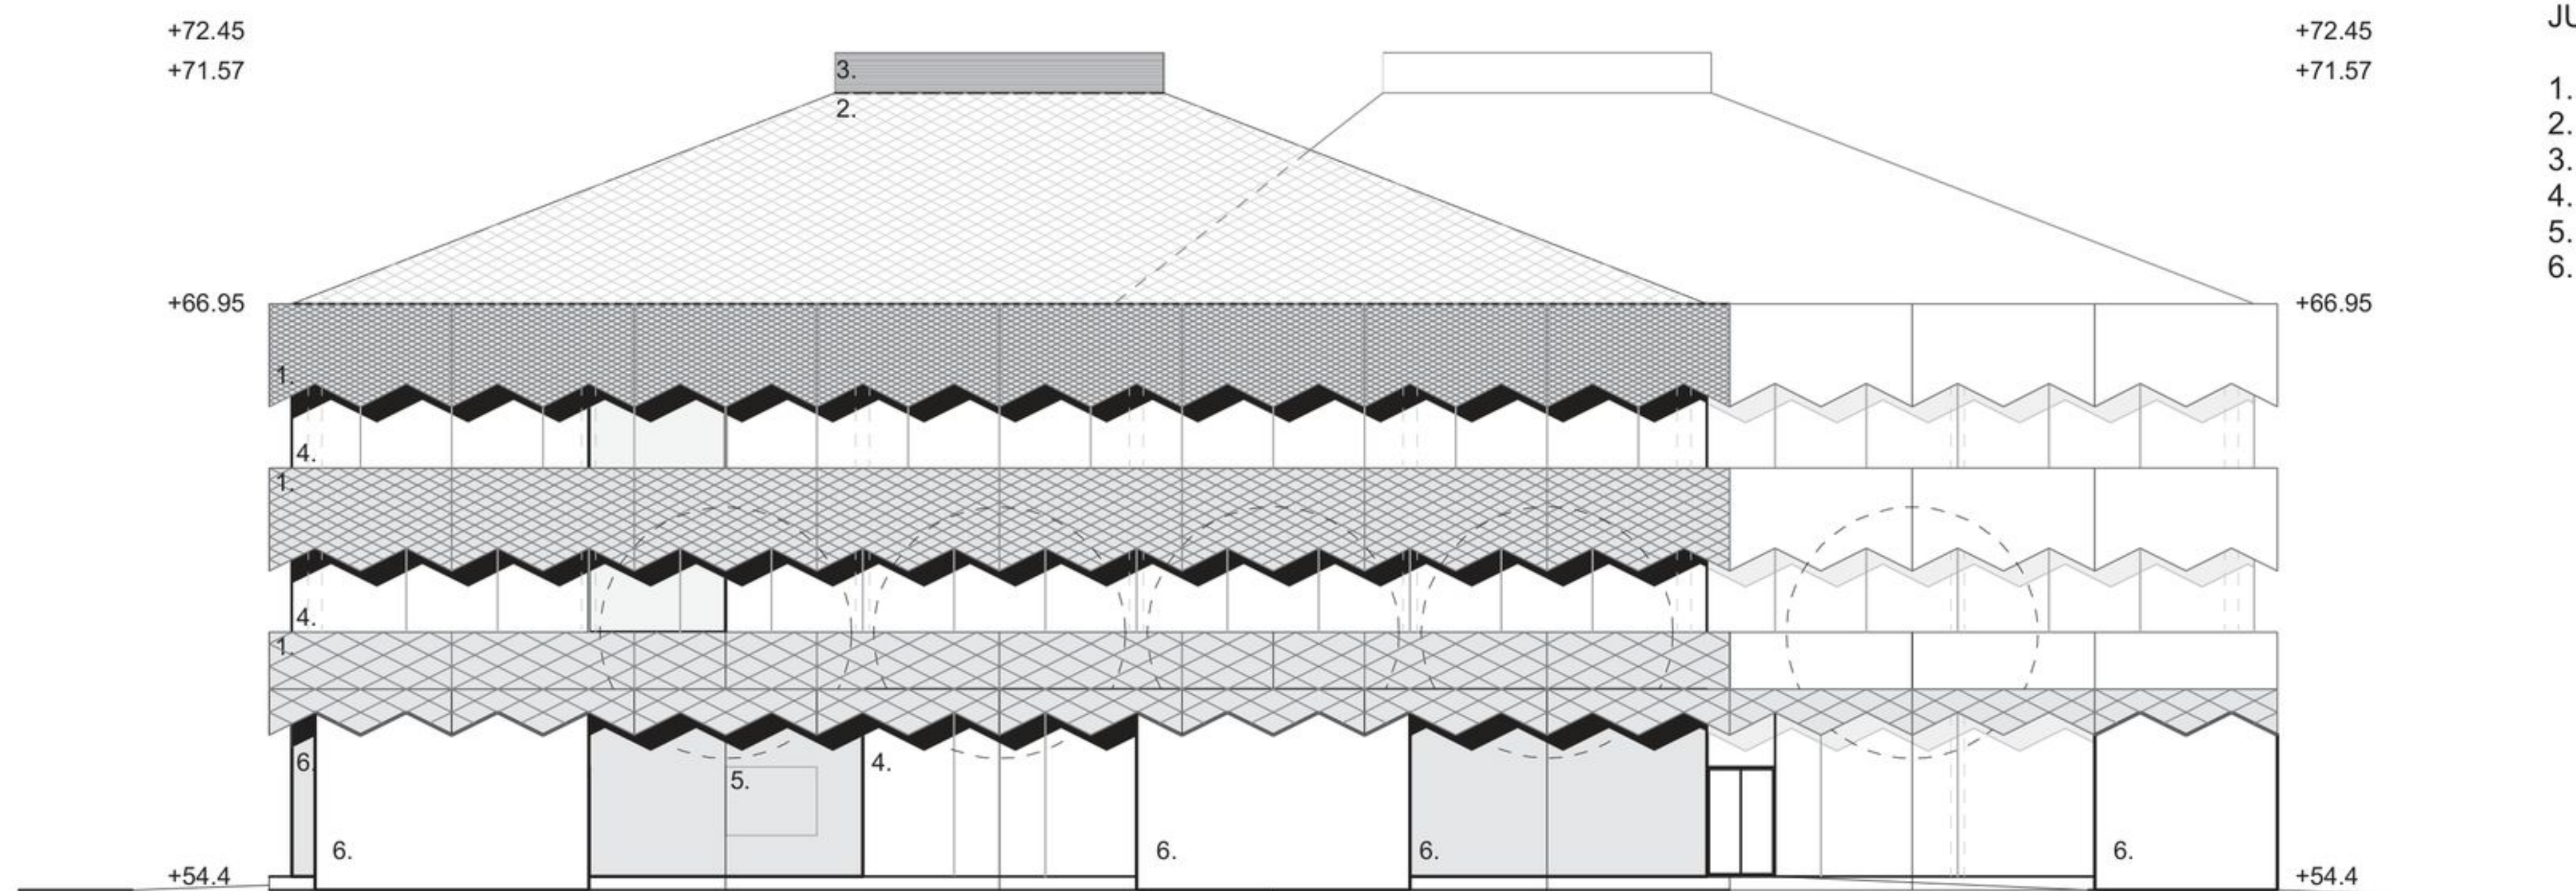

JULKISIVU POHJOISEEN 1:250

JULKISIVUMATERIAALIT:

1. KERAAMINEN VERHOUS
2. TIILIKATE
3. MESSINKI
4. KIRKAS LASI
5. VÄRILLINEN LASI
6. PAIKALLAMUURATTU TIILI