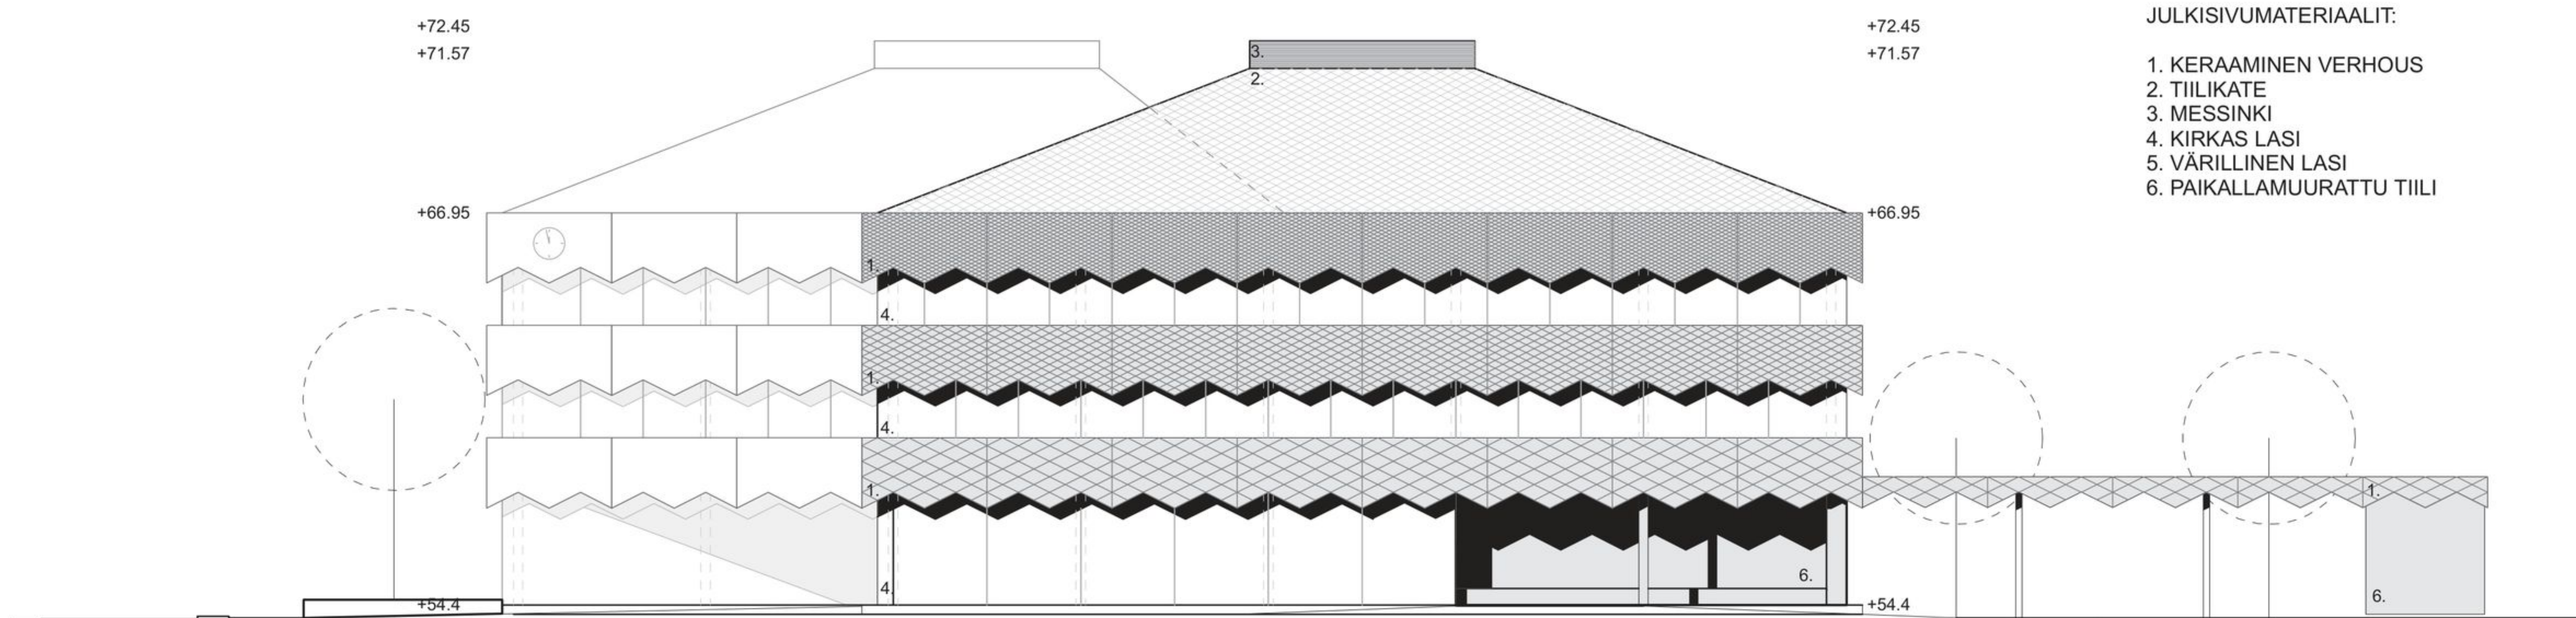

NÄKYMÄ KURIKAN TORILTA

RAKEISUUS 1:5000

ILMAKUVAUPOTUS

ASEMAPIIRROS 1:500

JULKISIVU ITÄÄN 1:250

JULKISIVU LÄNTEEN 1:250

JULKISIVU ETELÄÄN 1:250

JULKISIVUMATERIAALIT:

NÄKYMÄ AULASTA