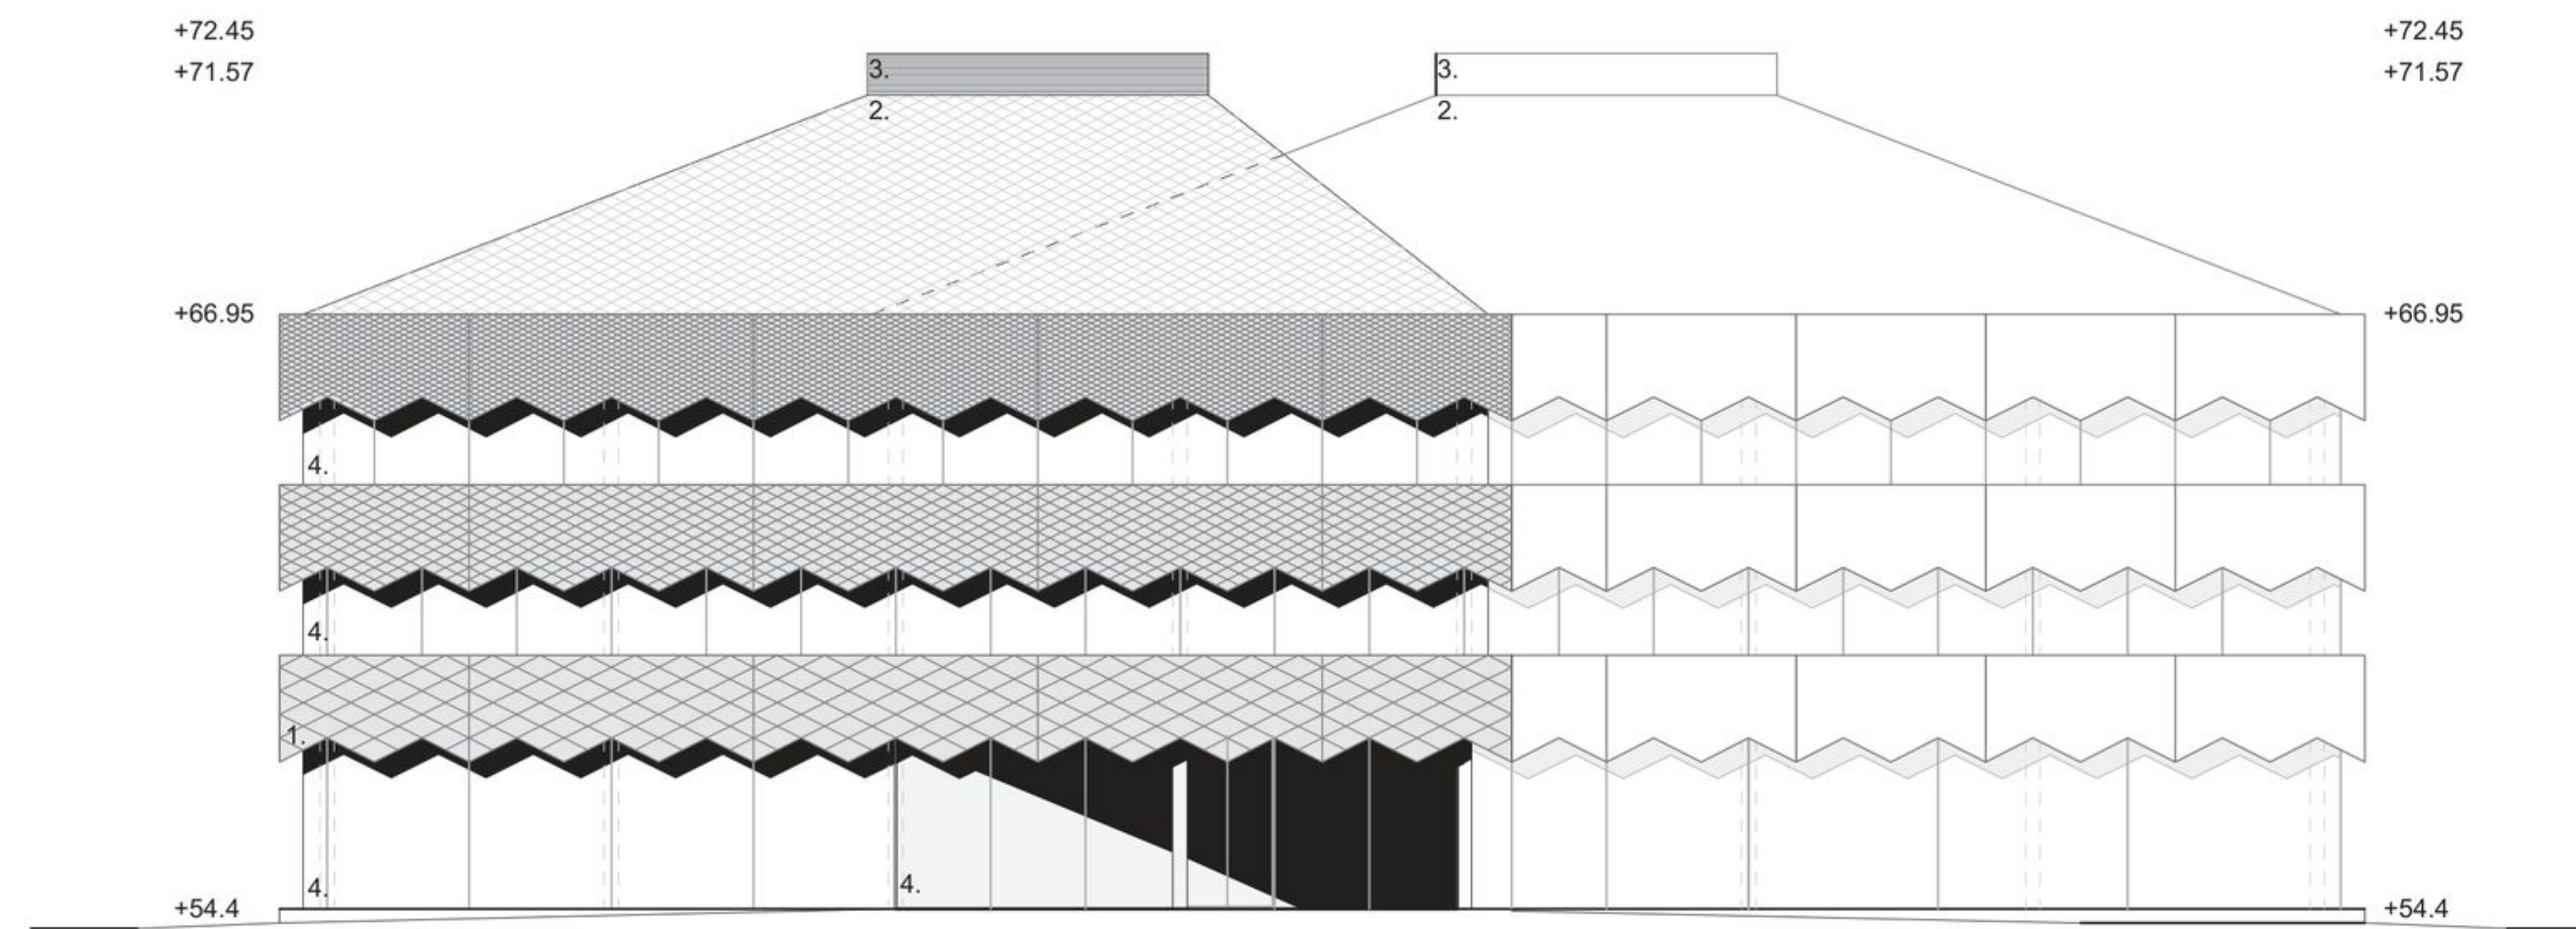

NÄKYMÄ KURIKAN TORILTA

RAKEISUUS 1:5000

ILMAKUVAUPOTUS

ASEMAPIIRROS 1:500

JULKISIVU ITÄÄN 1:250

JULKISIVU LÄNTEEN 1:250

JULKISIVU ETELÄÄN 1:250

JULKISIVUMATERIAALIT:

1. KERAAMINEN VERHOUS
2. TIILIKATE
3. MESSINKI
4. KIRKAS LASI
5. VÄRILLINEN LASI
6. PAIKALLAMUURATTU TIILI

JULKISIVU POHJOISEEN 1:250

JULKISIVUMATERIAALIT:

1. KERAAMINEN VERHOUS
2. TIILIKATE
3. MESSINKI
4. KIRKAS LASI
5. VÄRILLINEN LASI
6. PAIKALLAMUURATTU TIILI

NÄKYMÄ AULASTA