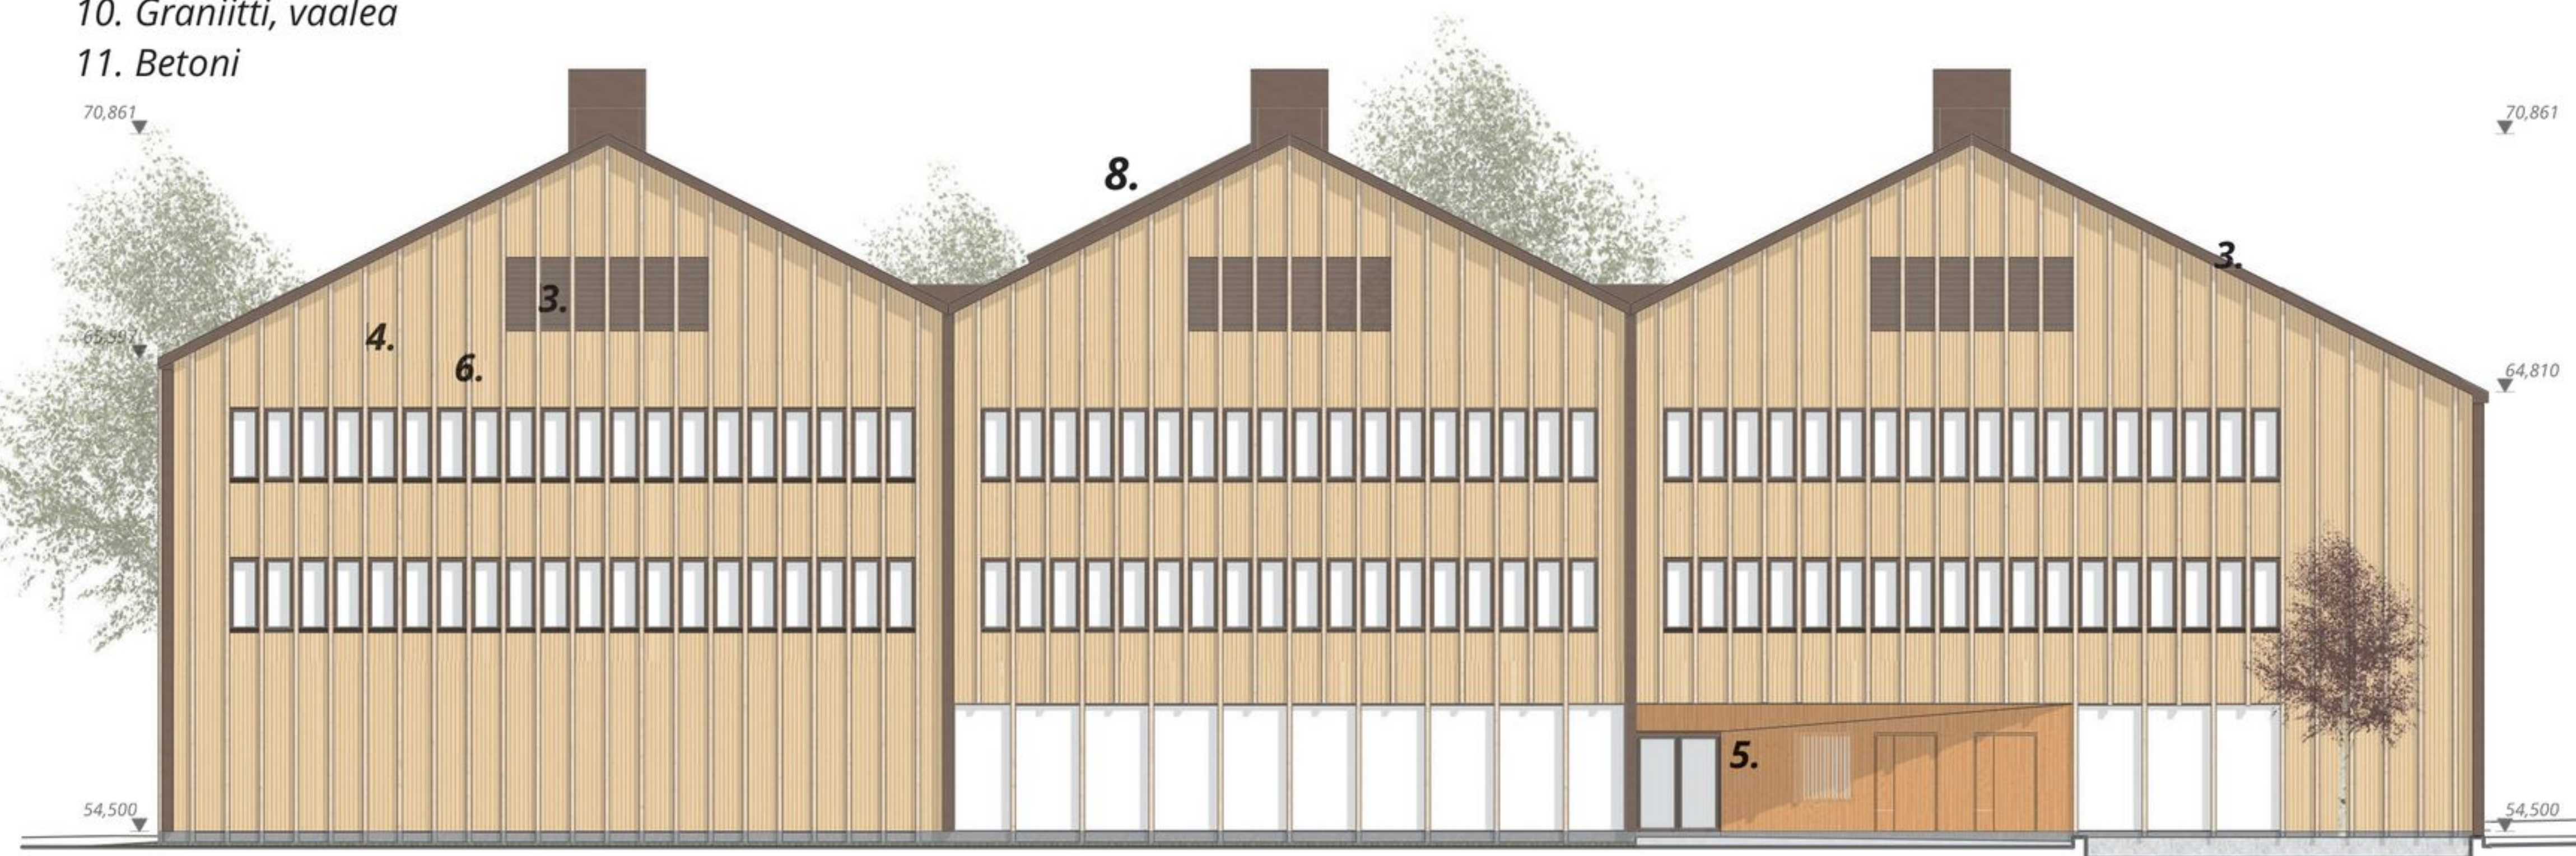

"YHDESSÄ"

Näkymä ilmastä

Kurikkatalon yleinen arkkitehtuurikilpailu

"YHDESSÄ"

Asemapiirustus 1: 500 ja rakeisuuskaavio 1: 5000

Kurikkatalon yleinen arkkitehtuurikilpailu

1. Konesaumattu kattopelti, esipatinoitu kupari
2. Aurinkokatto, kattoon liimatut paneelit
3. Kupari
4. Ulkovuorauspaneeli, maalattu, sävy vaalea okra
5. Ulkovuorauspaneeli, kuultokäsitelty, sävy seetri
6. Liimapuu, kuultokäsitelty kuusi, kirkas
7. Höylätty puu, kuultokäsitelty kuusi, kirkas
8. Lasikatto
9. Lasi
10. Graniitti, vaalea
11. Betoni

Länteen

Pohjoiseen

Etelään

Itään

Julkisivut 1: 250

Kurikkatalon yleinen arkkitehtuurikilpailu

Näkymä Asematieltä

Kurikkatalon yleinen arkkitehtuurikiipailu

"YHDESSÄ"

Näkymä aulasta

Kurikkatalon yleinen arkkitehtuurikilpailu