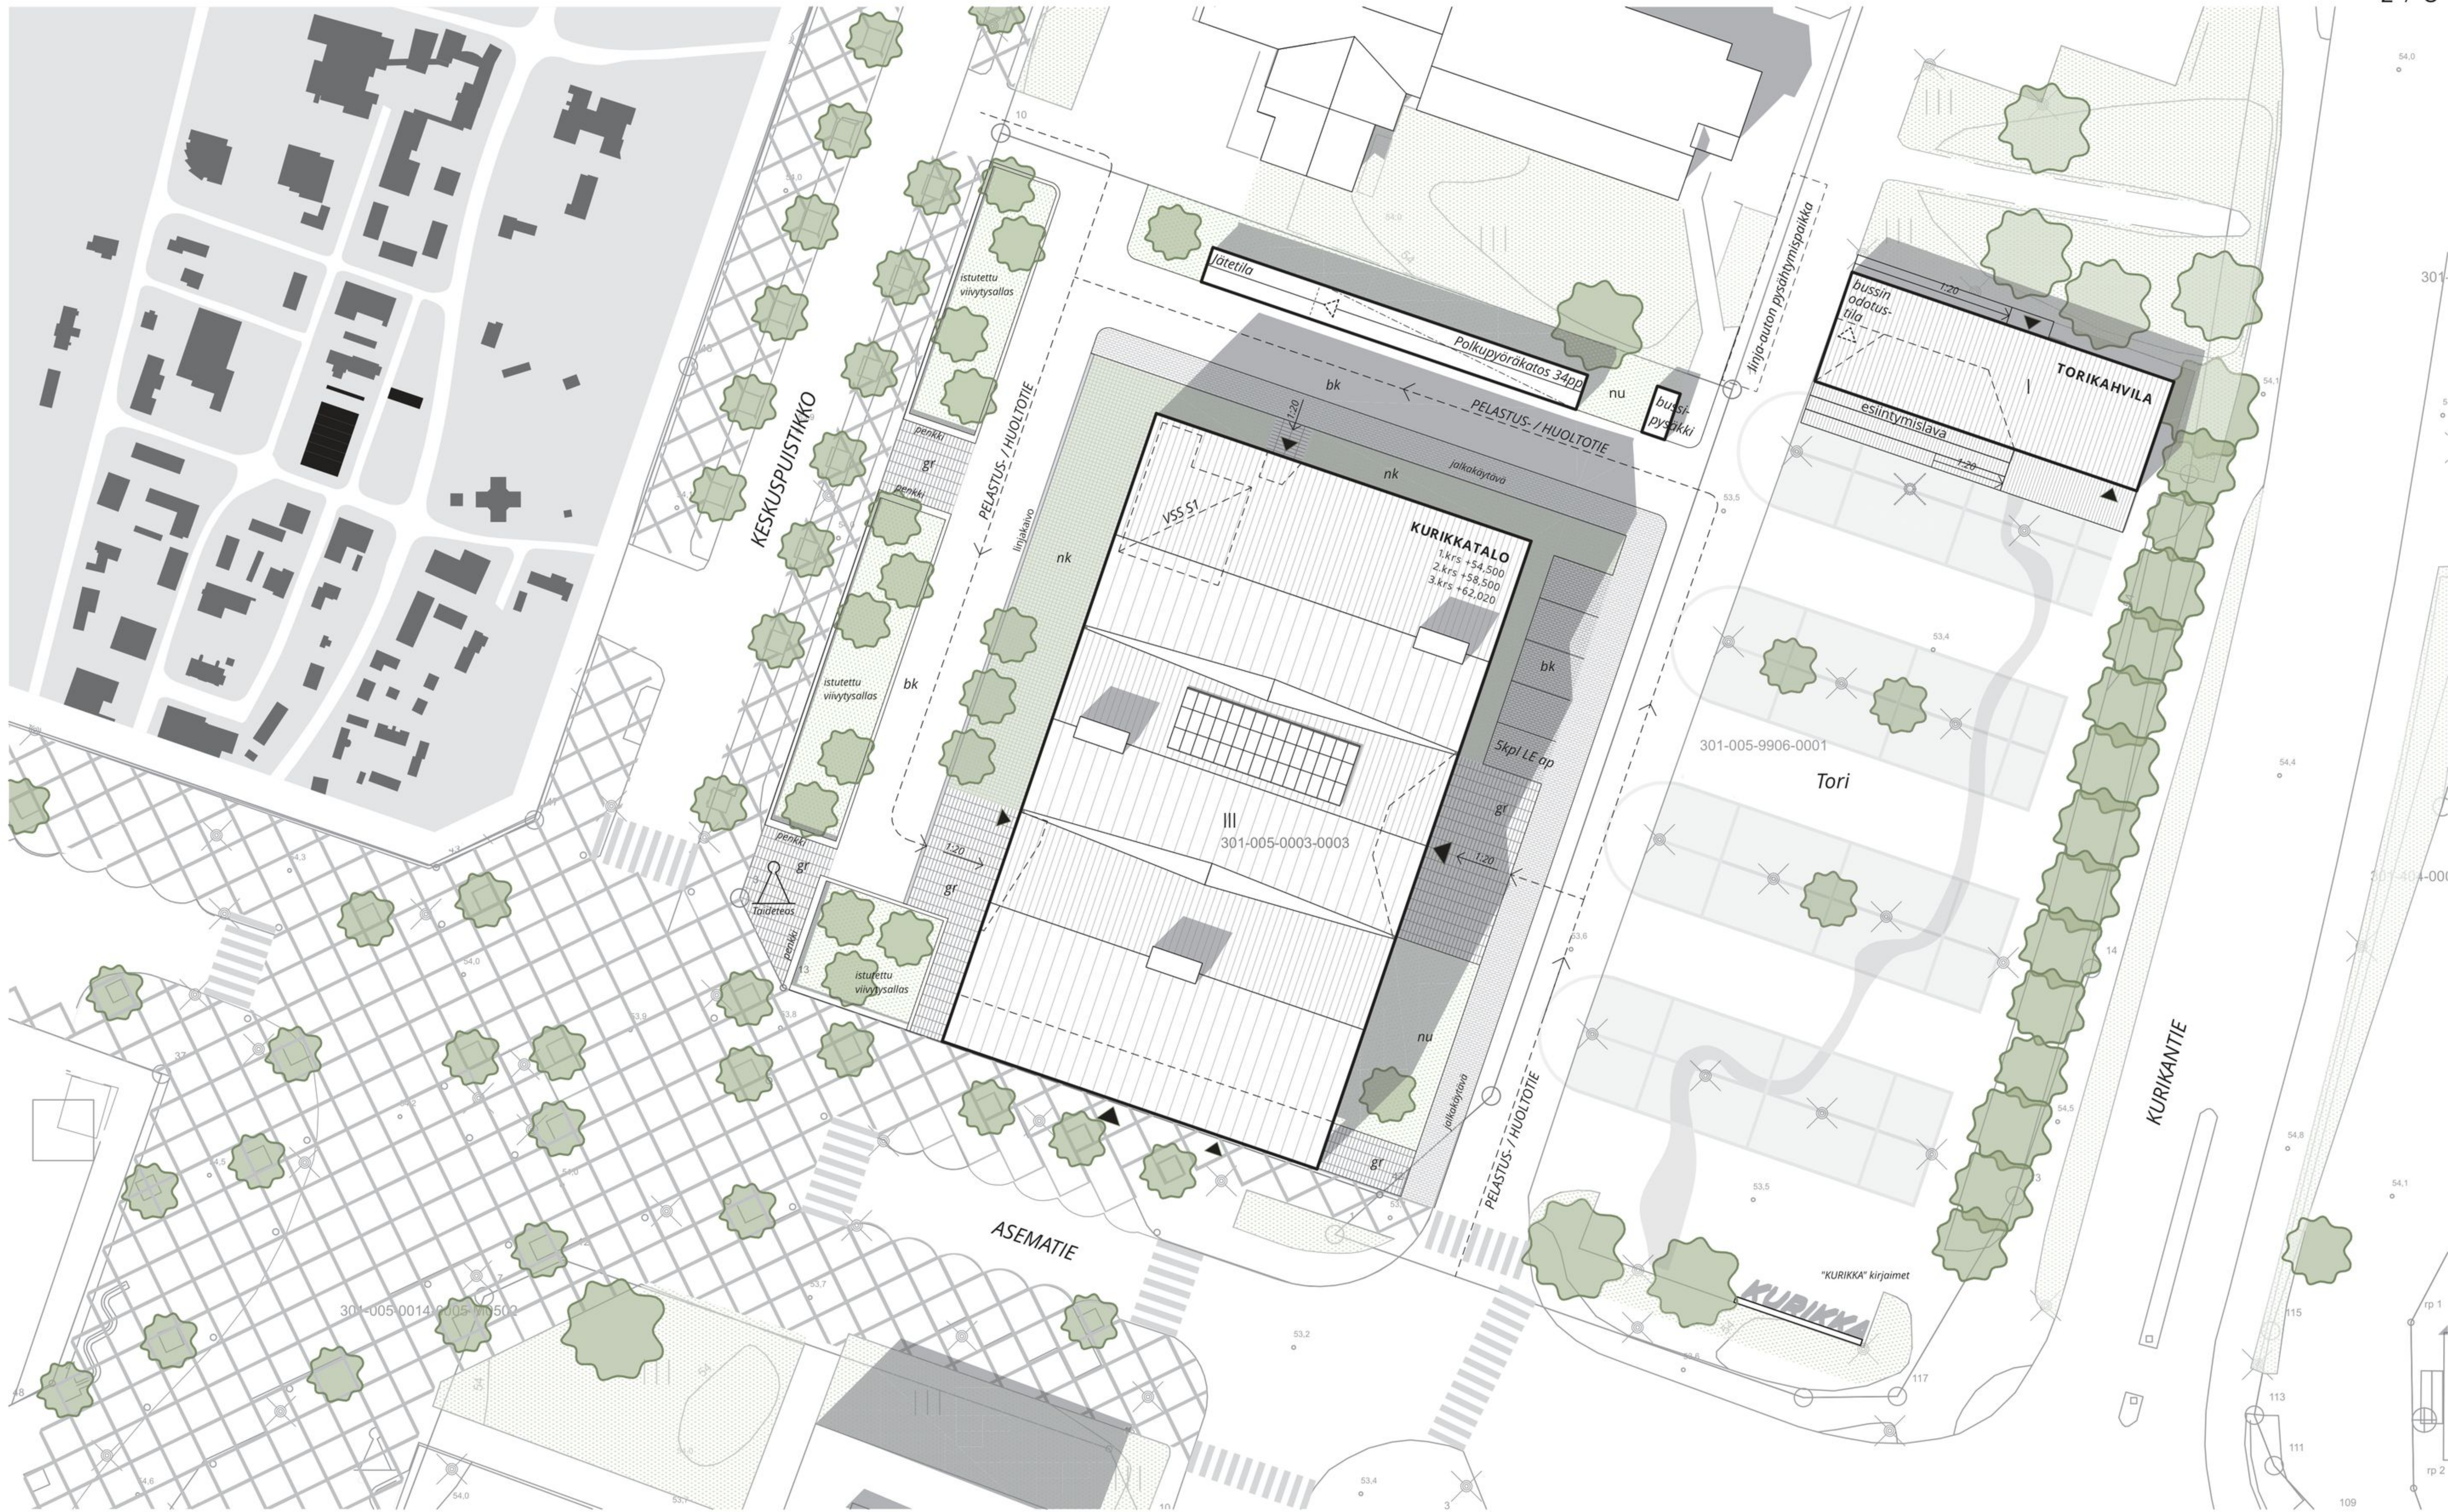

"YHDESSÄ"

Näkymä ilmastä

Kurikkatalon yleinen arkkitehtuurikilpailu

"YHDESSÄ"

Asemapiirustus 1: 500 ja rakeisuuskaavio 1: 5000

Kurikkatalon yleinen arkkitehtuurikilpailu

1. Konesaumattu kattopelti, esipatinoitu kupari
2. Aurinkokatto, kattoon liimatut paneelit
3. Kupari
4. Ulkovuorauspaneeli, maalattu, sävy vaalea okra
5. Ulkovuorauspaneeli, kuultokäsitelty, sävy seetri
6. Liimapuu, kuultokäsitelty kuusi, kirkas
7. Höylätty puu, kuultokäsitelty kuusi, kirkas
8. Lasikatto
9. Lasi
10. Graniitti, vaalea
11. Betoni

Länteen

Pohjoiseen

Etelään

Itään

Julkisivut 1: 250

Kurikkatalon yleinen arkkitehtuurikilpailu

Näkymä Asematieltä

Kurikkatalon yleinen arkkitehtuurikiipailu

"YHDESSÄ"

Näkymä aulasta

Kurikkatalon yleinen arkkitehtuurikilpailu