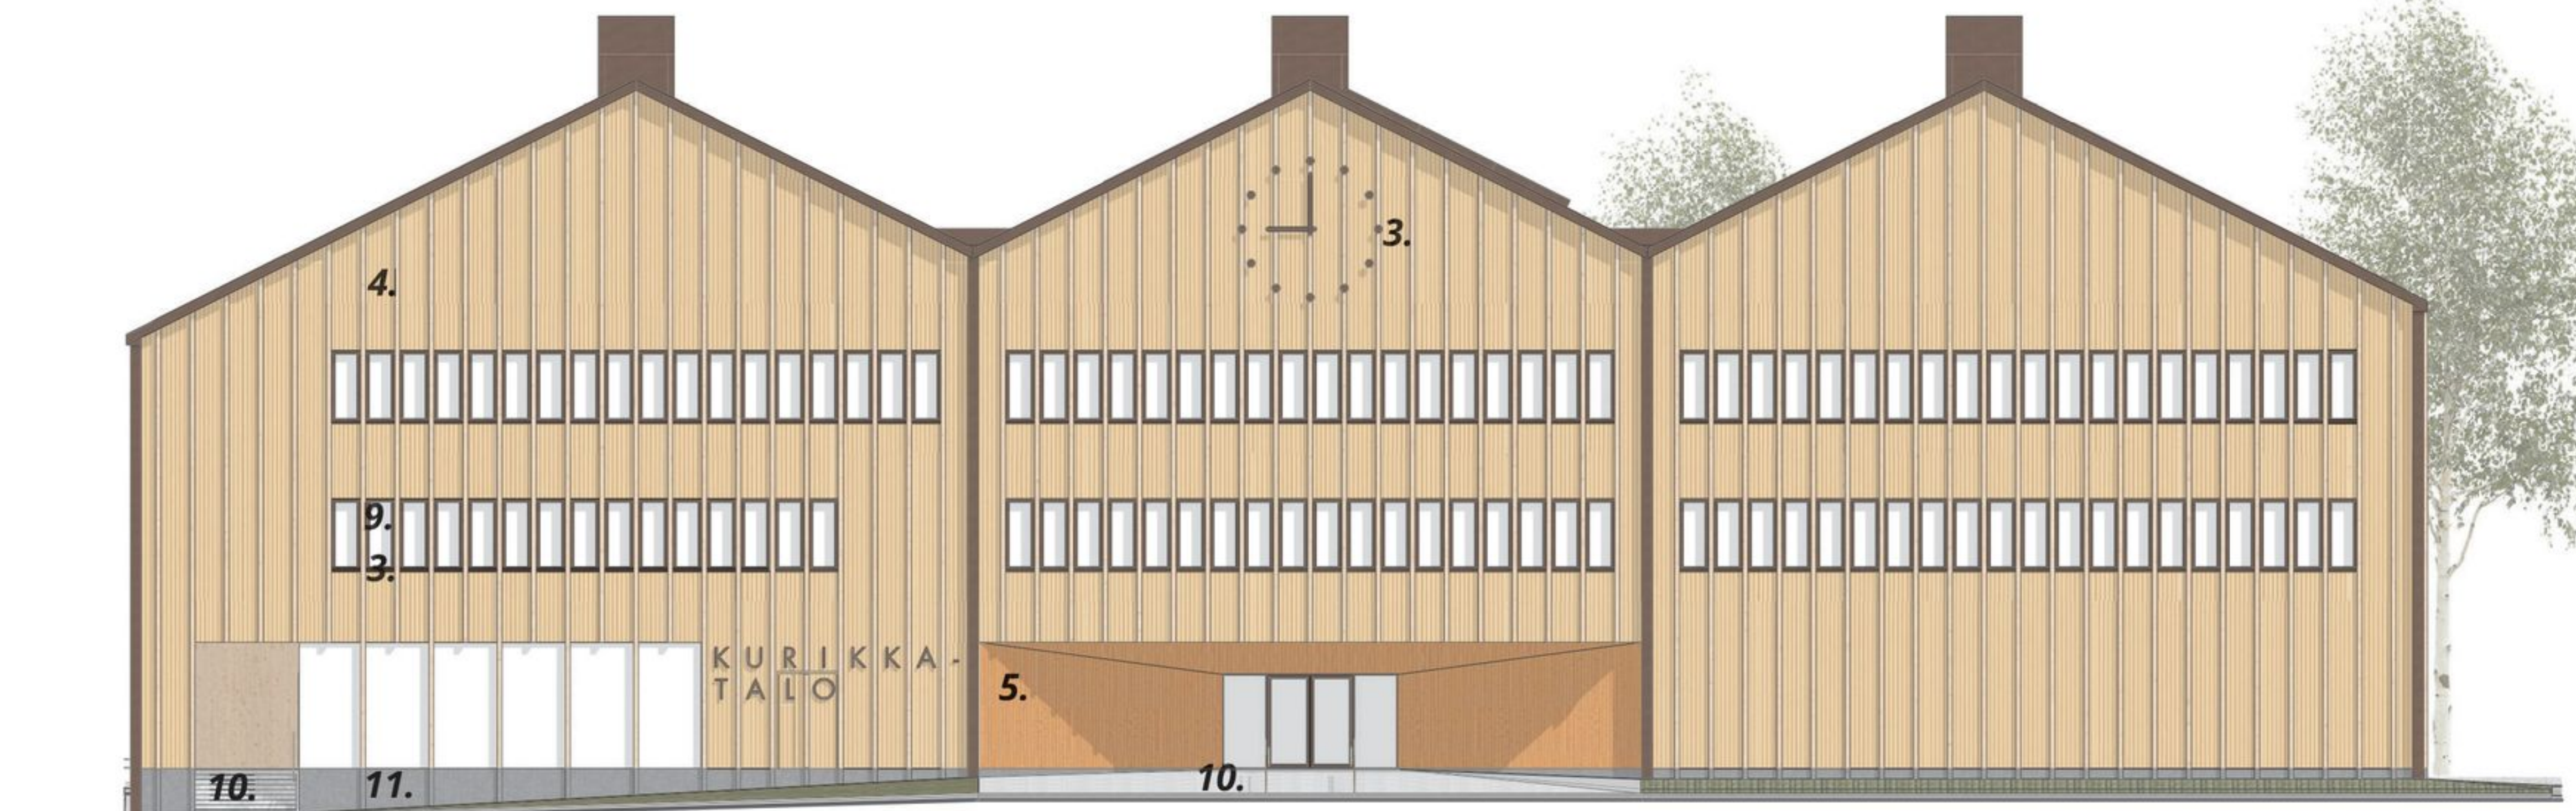

"YHDESSÄ"

Näkymä ilmastä

Kurikkatalon yleinen arkkitehtuurikilpailu

"YHDESSÄ"

Asemapiirustus 1: 500 ja rakeisuuskaavio 1: 5000

Kurikkatalon yleinen arkkitehtuurikilpailu

1. Konesaumattu kattopelti, esipatinoitu kupari
2. Aurinkokatto, kattoon liimatut paneelit
3. Kupari
4. Ulkovuorauspaneeli, maalattu, sävy vaalea okra
5. Ulkovuorauspaneeli, kuultokäsitelty, sävy seetri
6. Liimapuu, kuultokäsitelty kuusi, kirkas
7. Höylätty puu, kuultokäsitelty kuusi, kirkas
8. Lasikatto
9. Lasi
10. Graniitti, vaalea
11. Betoni

Länteen

Pohjoiseen

Etelään

Itään

Julkisivut 1: 250

Kurikkatalon yleinen arkkitehtuurikilpailu

Näkymä Asematieltä

Kurikkatalon yleinen arkkitehtuurikiipailu

"YHDESSÄ"

Näkymä aulasta

Kurikkatalon yleinen arkkitehtuurikilpailu