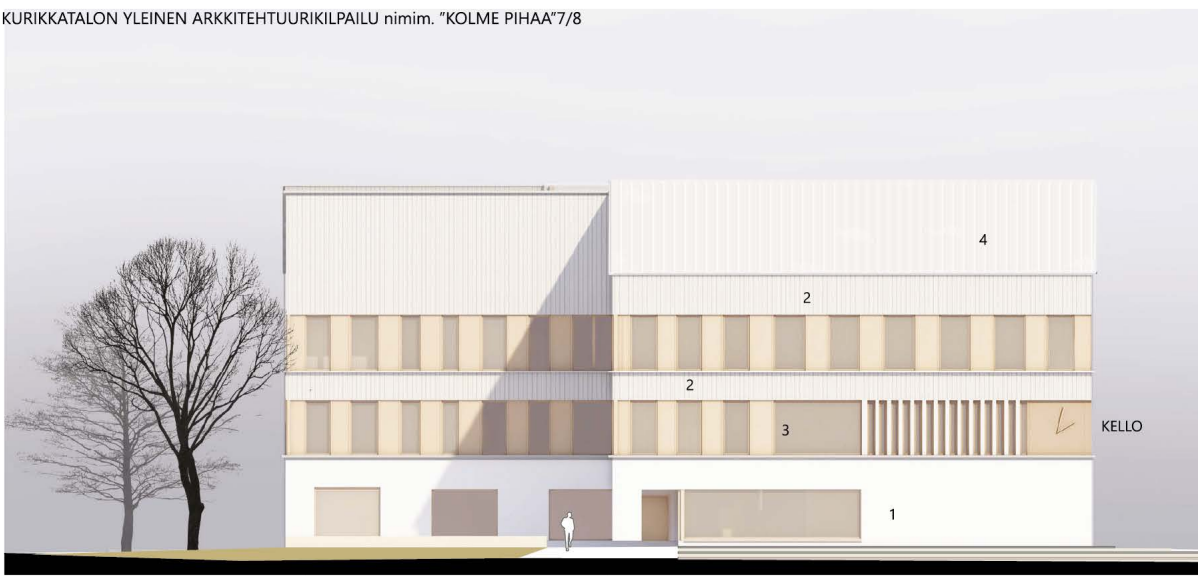

LIITTYMINEN YMPÄRISTÖÖN 1:5000

HAVAINNEKUVA IDÄSTÄ TORIN SUUNNALTA

JULKISIVU ETELÄÄN 1:250

JULKISIVU POHJOISEEN 1:250

JULKISIVU LÄNTEEN 1:250

PÄÄASIAALLISET JULKISIVUMATERIAALIT:

- 1 LÄPIVÄRJÄTTY BETONI
- 2 MAALATTU PYSTYLAUTA
- 3 KIRKAS LASI
- 4 KONESAUMATTU SINKITTU MAALATTU PELTIKATTO

SISÄPERSPEKTIIVIKUVA AULASTA

JULKISIVU ITÄÄN 1:250

PÄÄASIAALLISET JULKISIVU-
MATERIAALIT:

- 1 LÄPIVÄRJÄTTY BETONI
- 2 MAALATTU PYSTYLAUTA
- 3 KIRKAS LASI