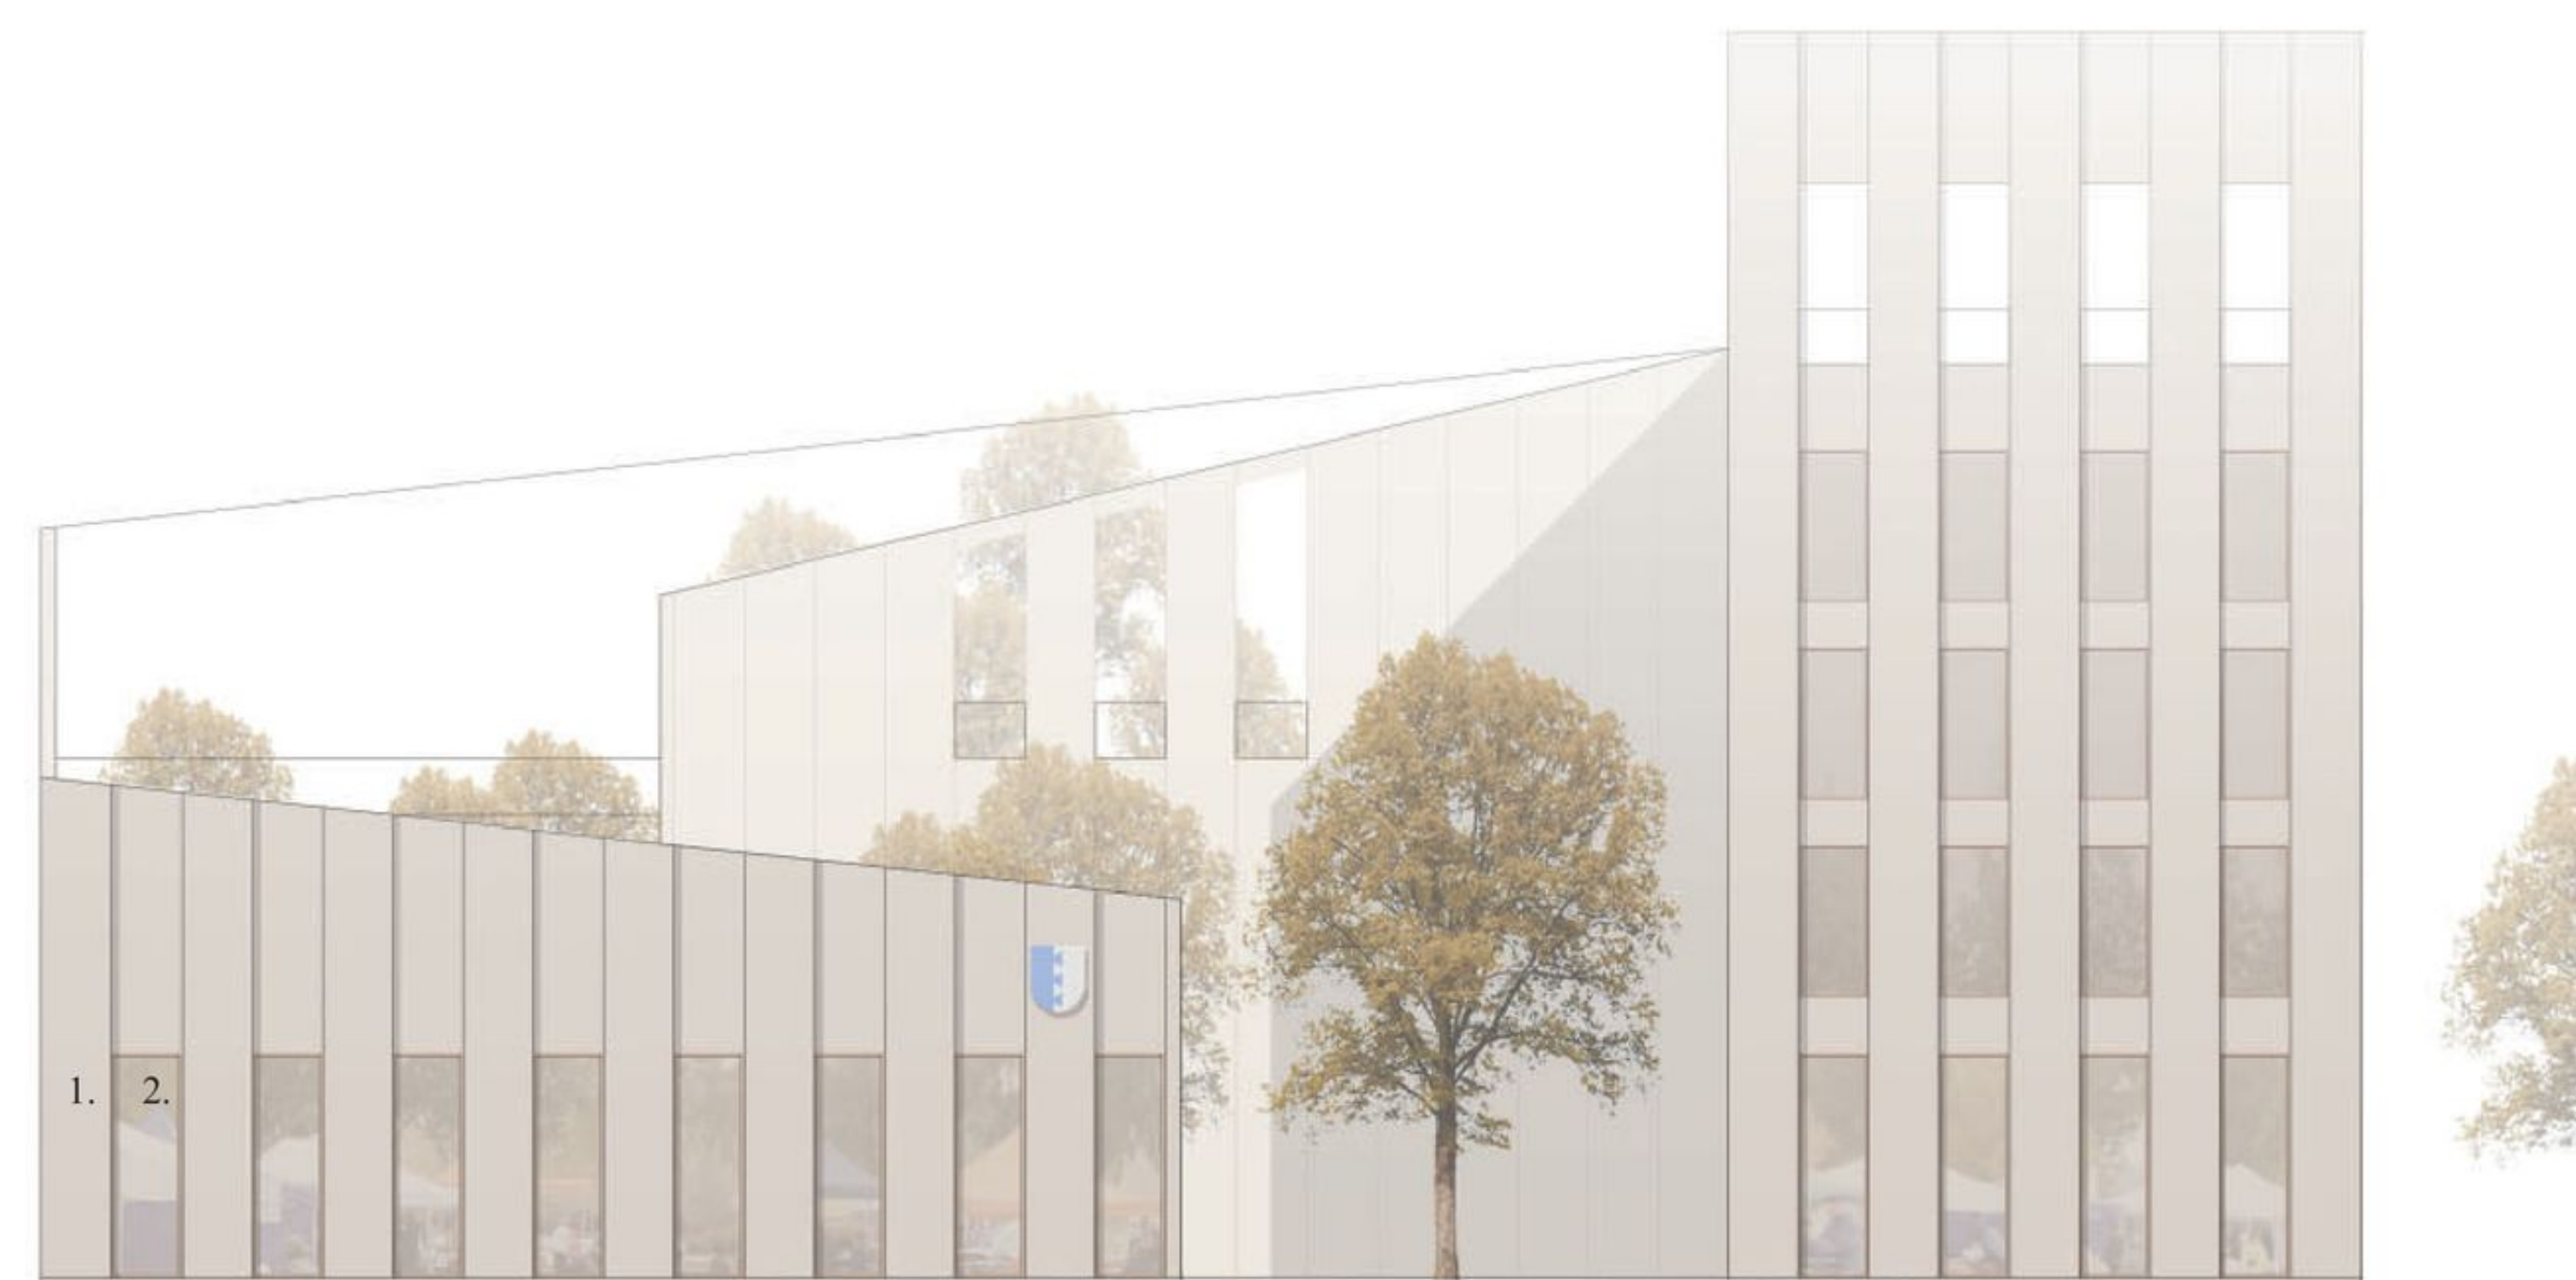

JULKISIVU KAAKKOON (TORILLE) 1:300