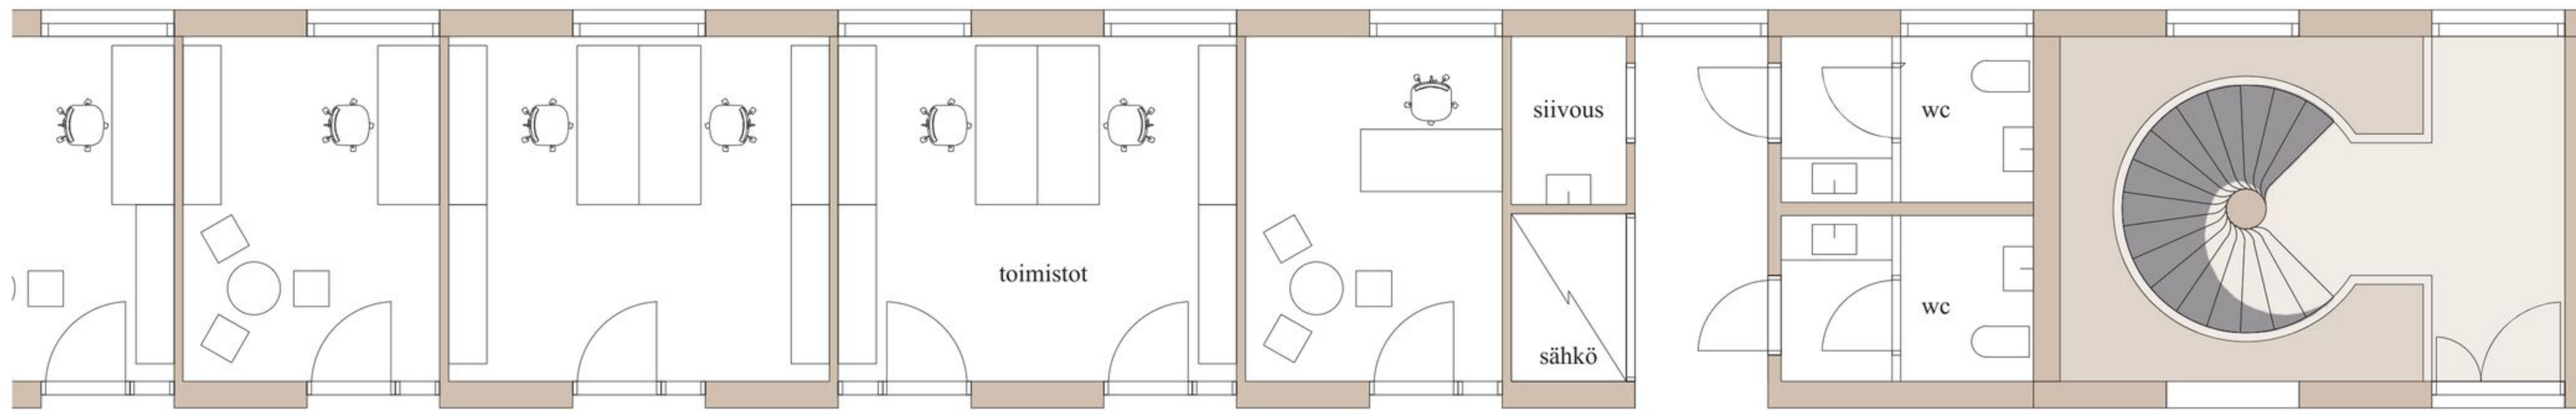

POHJAOTE 1:100