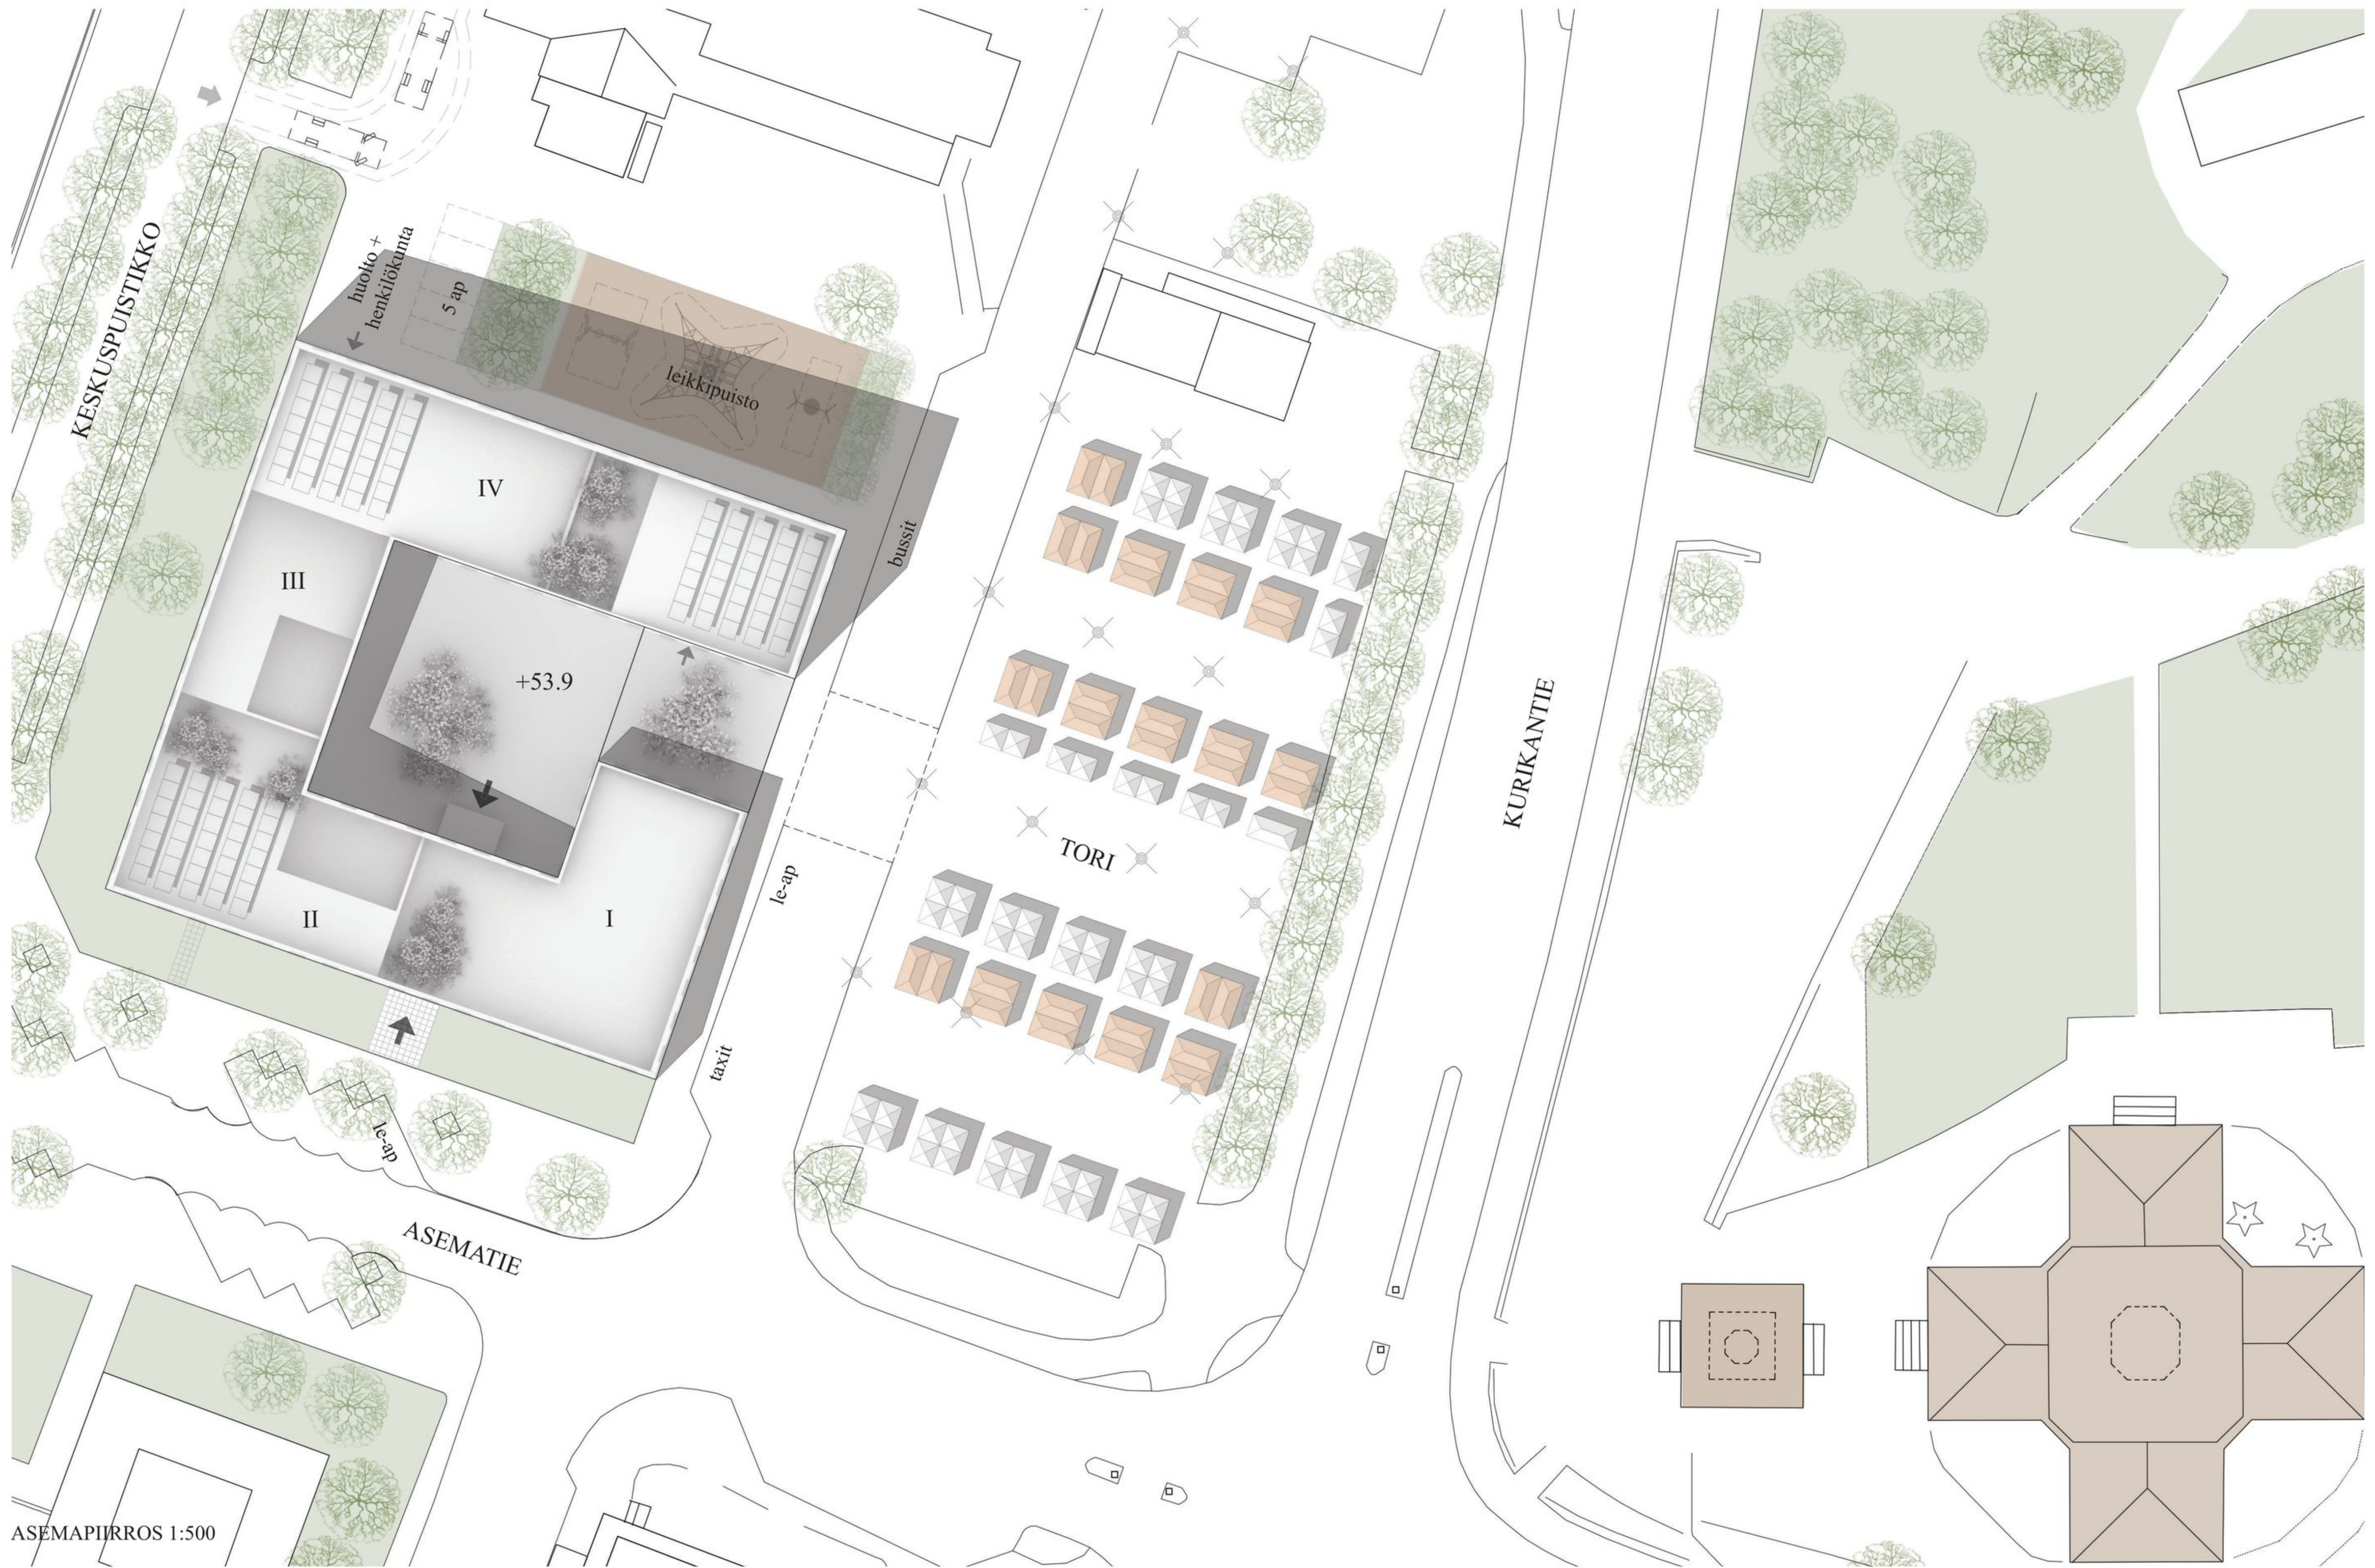

ASEMAPIIRROS 1:500