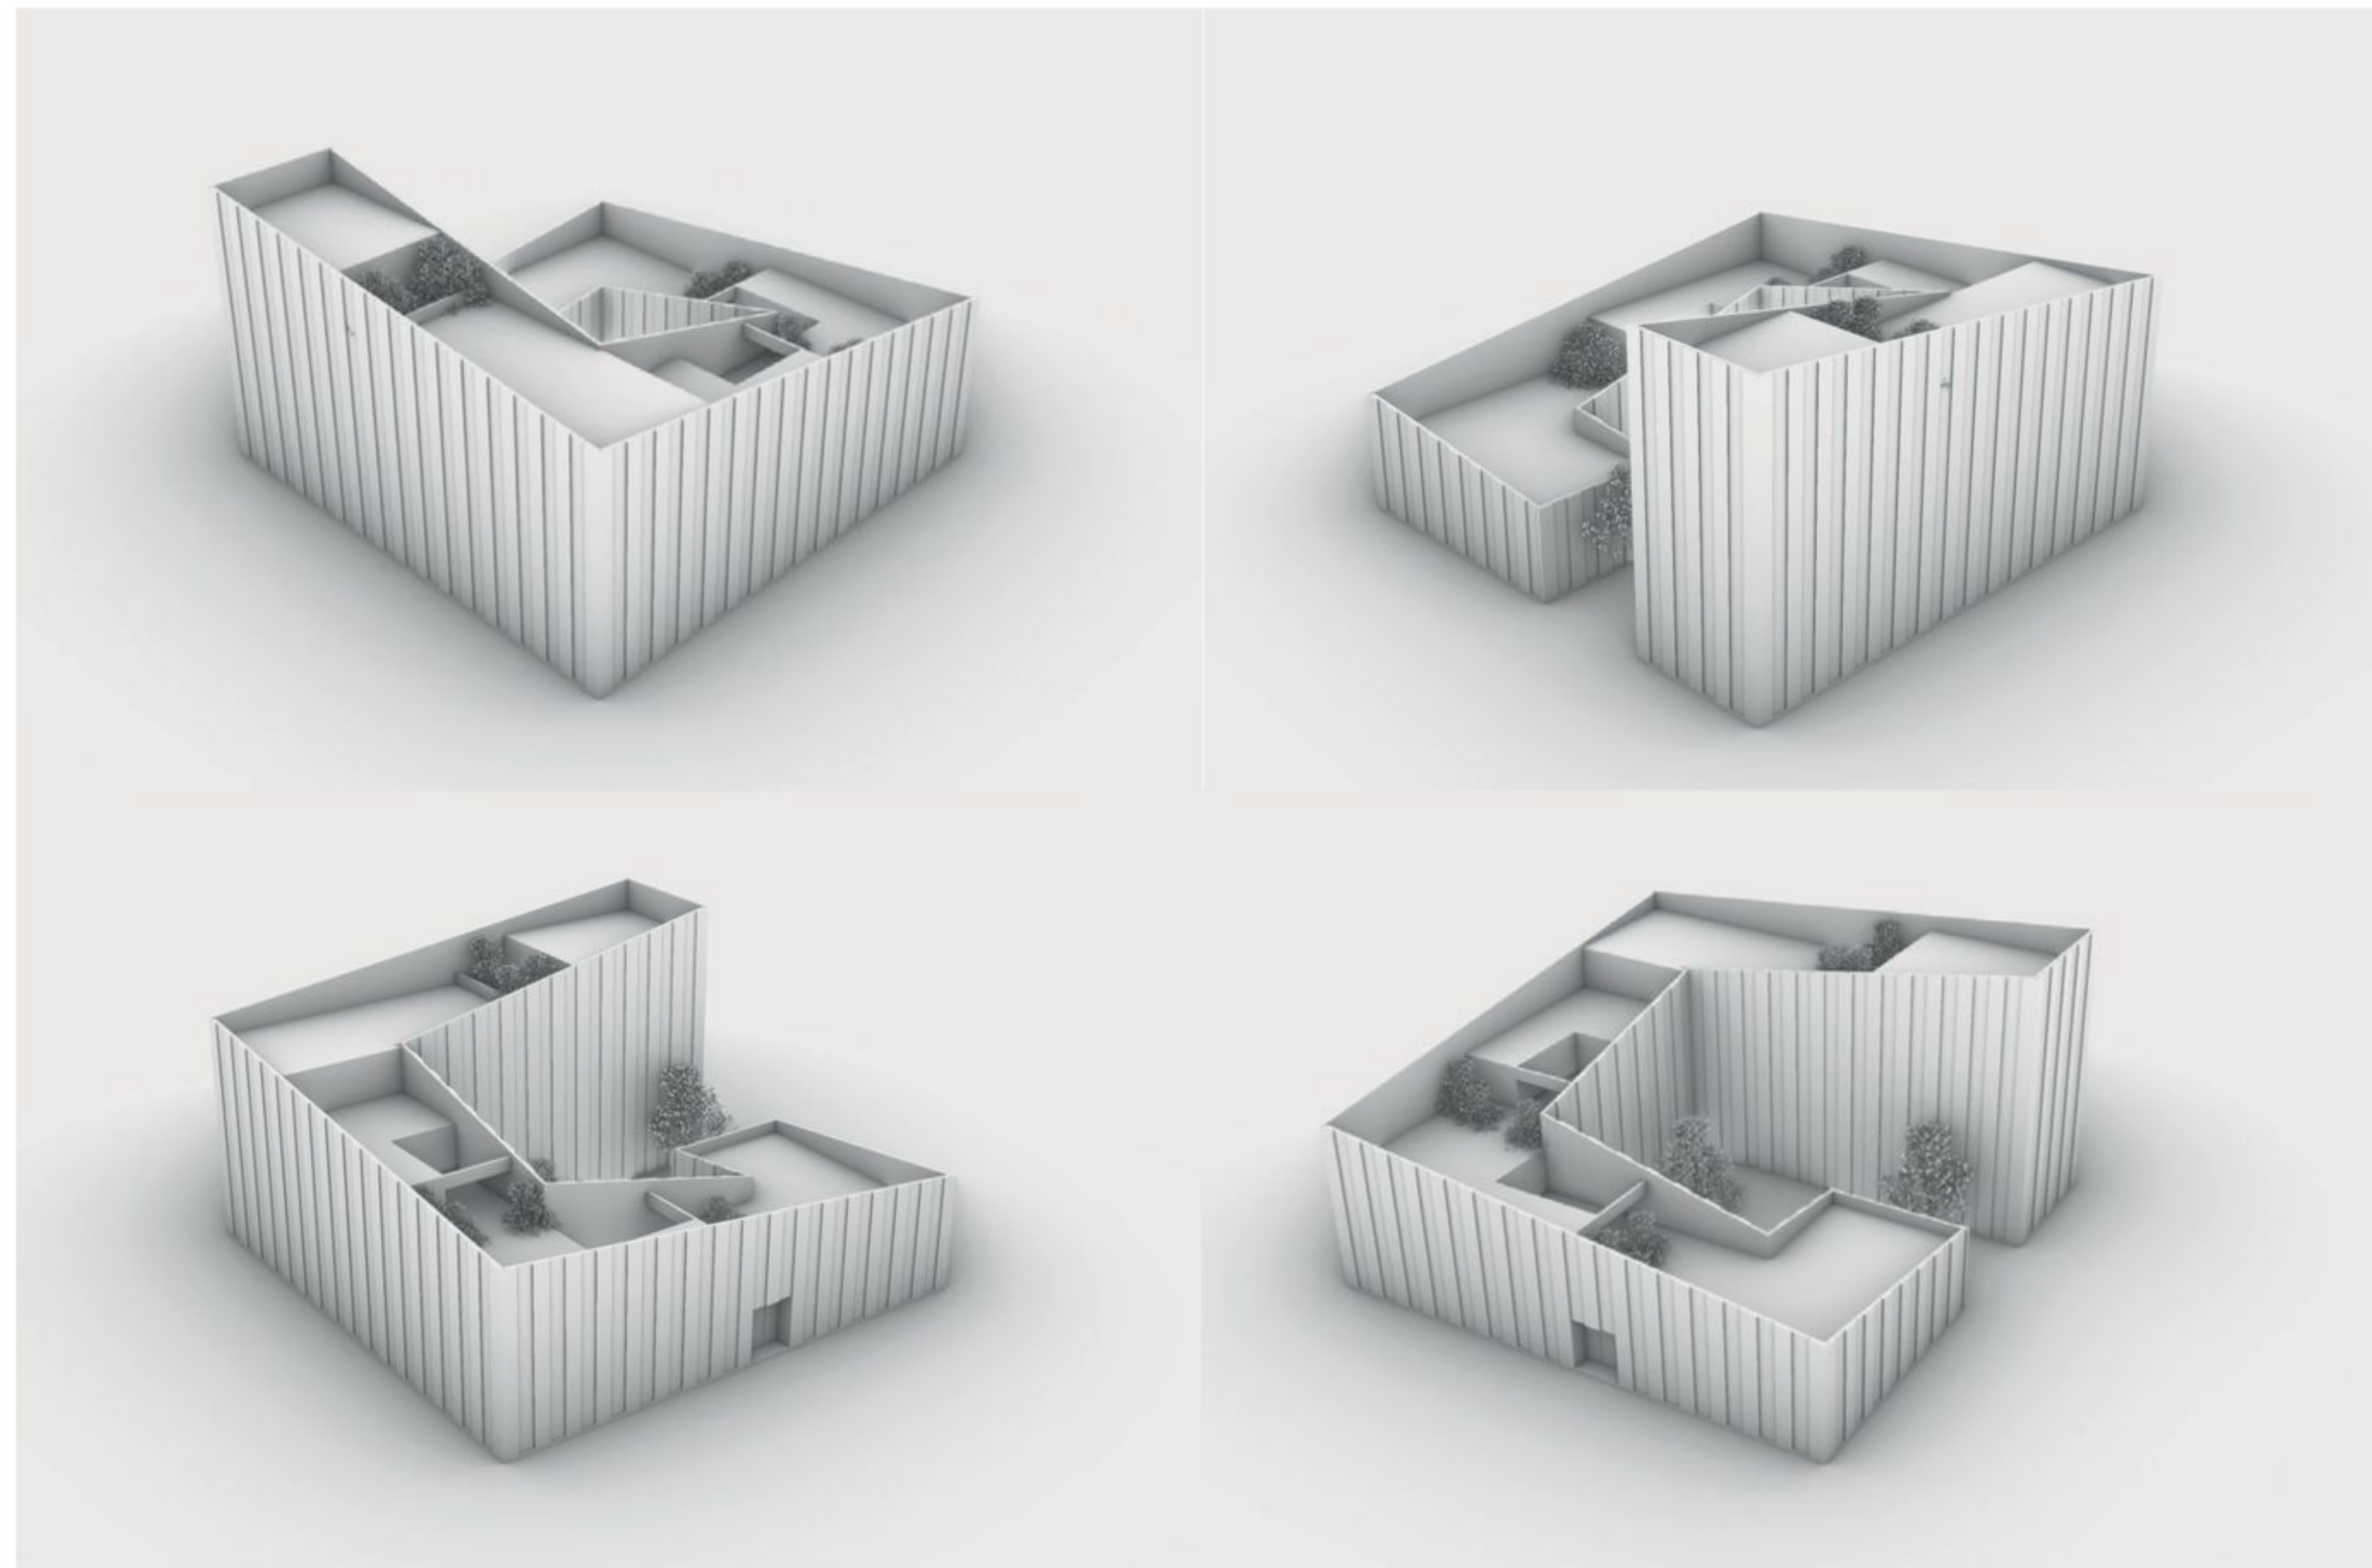

‘Notta teherään puusta’

QRikkalaisten uusi kestävä kehityksen maamerkki seisoo ylpeänä vanhan kirkon rinnalla. Ja mikäs sen on ollessa - onhan se tehty kokonaan massiivipuusta kuten kirkkokin. Kaikki sen rakenteet ovat CLT-elementtejä CNC-jyrsittyjä portaita myöten pohjalaista puukäsityöperinnettä kunnioittaen. Talossa huokuu lämpimän puun tuoma hyvä henki.

Konseptin toiminnallisena lähtökohdana on eri osien hyvä niin sisäinen kuin ulkoinen saavutettavuus ja kunkin toiminnan itsenäisyys työskentelyrauhan takaamiseksi. Eri toiminnot muodostavat rajattavia osastoja, joissa voidaan toimia toisiaan häiritsemättä ja joilla on hyvä keskinäinen yhteys.

1,5x1,5 metrin moduulirakenne ja kantavat ulkoseinät mahdollistavat vapaan toiminnallisen lähtökohdan. Sisäpihan ympärille kietoutuvat monitilaympäristöt ja ulkokehälle on keskitetty muuntojoustavat toimistohuoneet, joiden leveydet on vapaasti valittavissa umpiosien sallimissa rajoissa. 1-kerrokseen sijoittuvat kaupunkilaisille avoimet monikäyttöiset aula-, kahvila-, taide- ja kokoustilat sekä julkisten yritysten tilat pihan toisella puolella. Tiloihin on käynti niin Asematien kuin sisäpihalta, jonne kahvila kesäisin laajenee. Bussiyhteyksien läheisyydessä on lämmin odotustila.

Rakennuksen ulkoarkkitehtuuri vahvistaa keskustan ilmettä ja sitoutuu nykyiseen kaupunkirakenteeseen. Terassoituva rakennus huomioi kirkon aseman dominanttina, ja kattojen terassit sekä istutukset elävöittävät kaupunkikuvaa. Materiaalipaletti on niukka: puu, lasi ja messingin värinen alumiini.