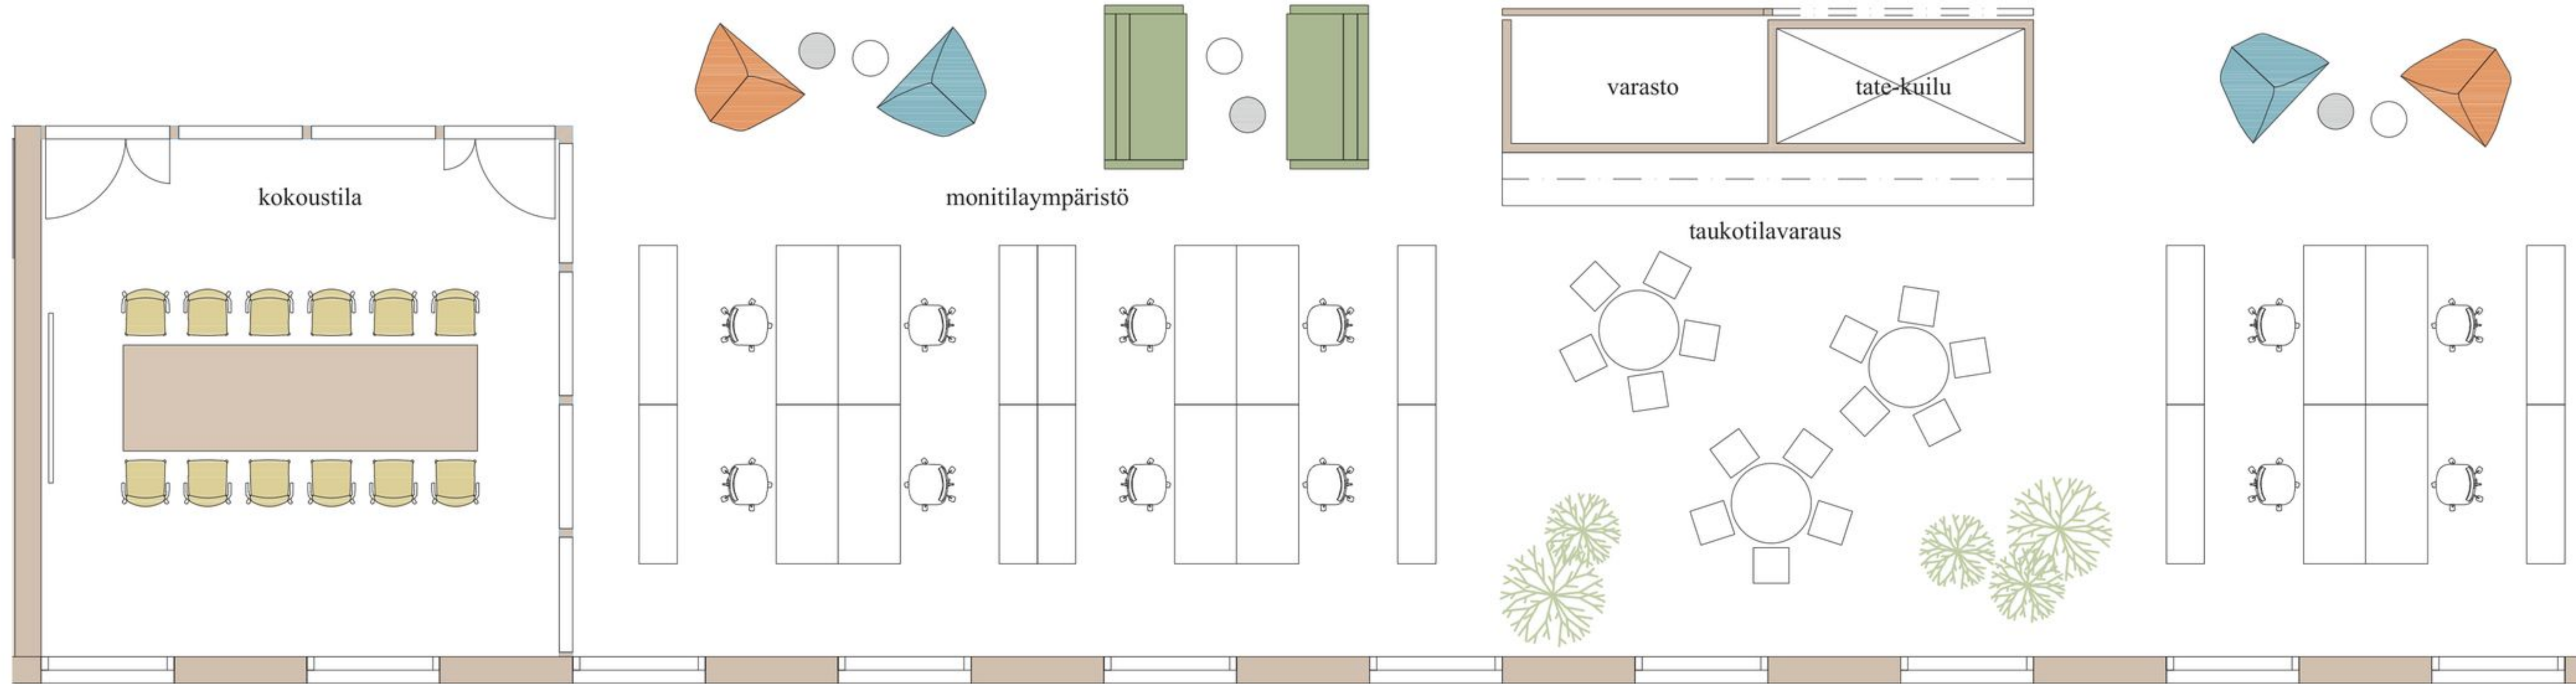

POHJAOTE 1:100