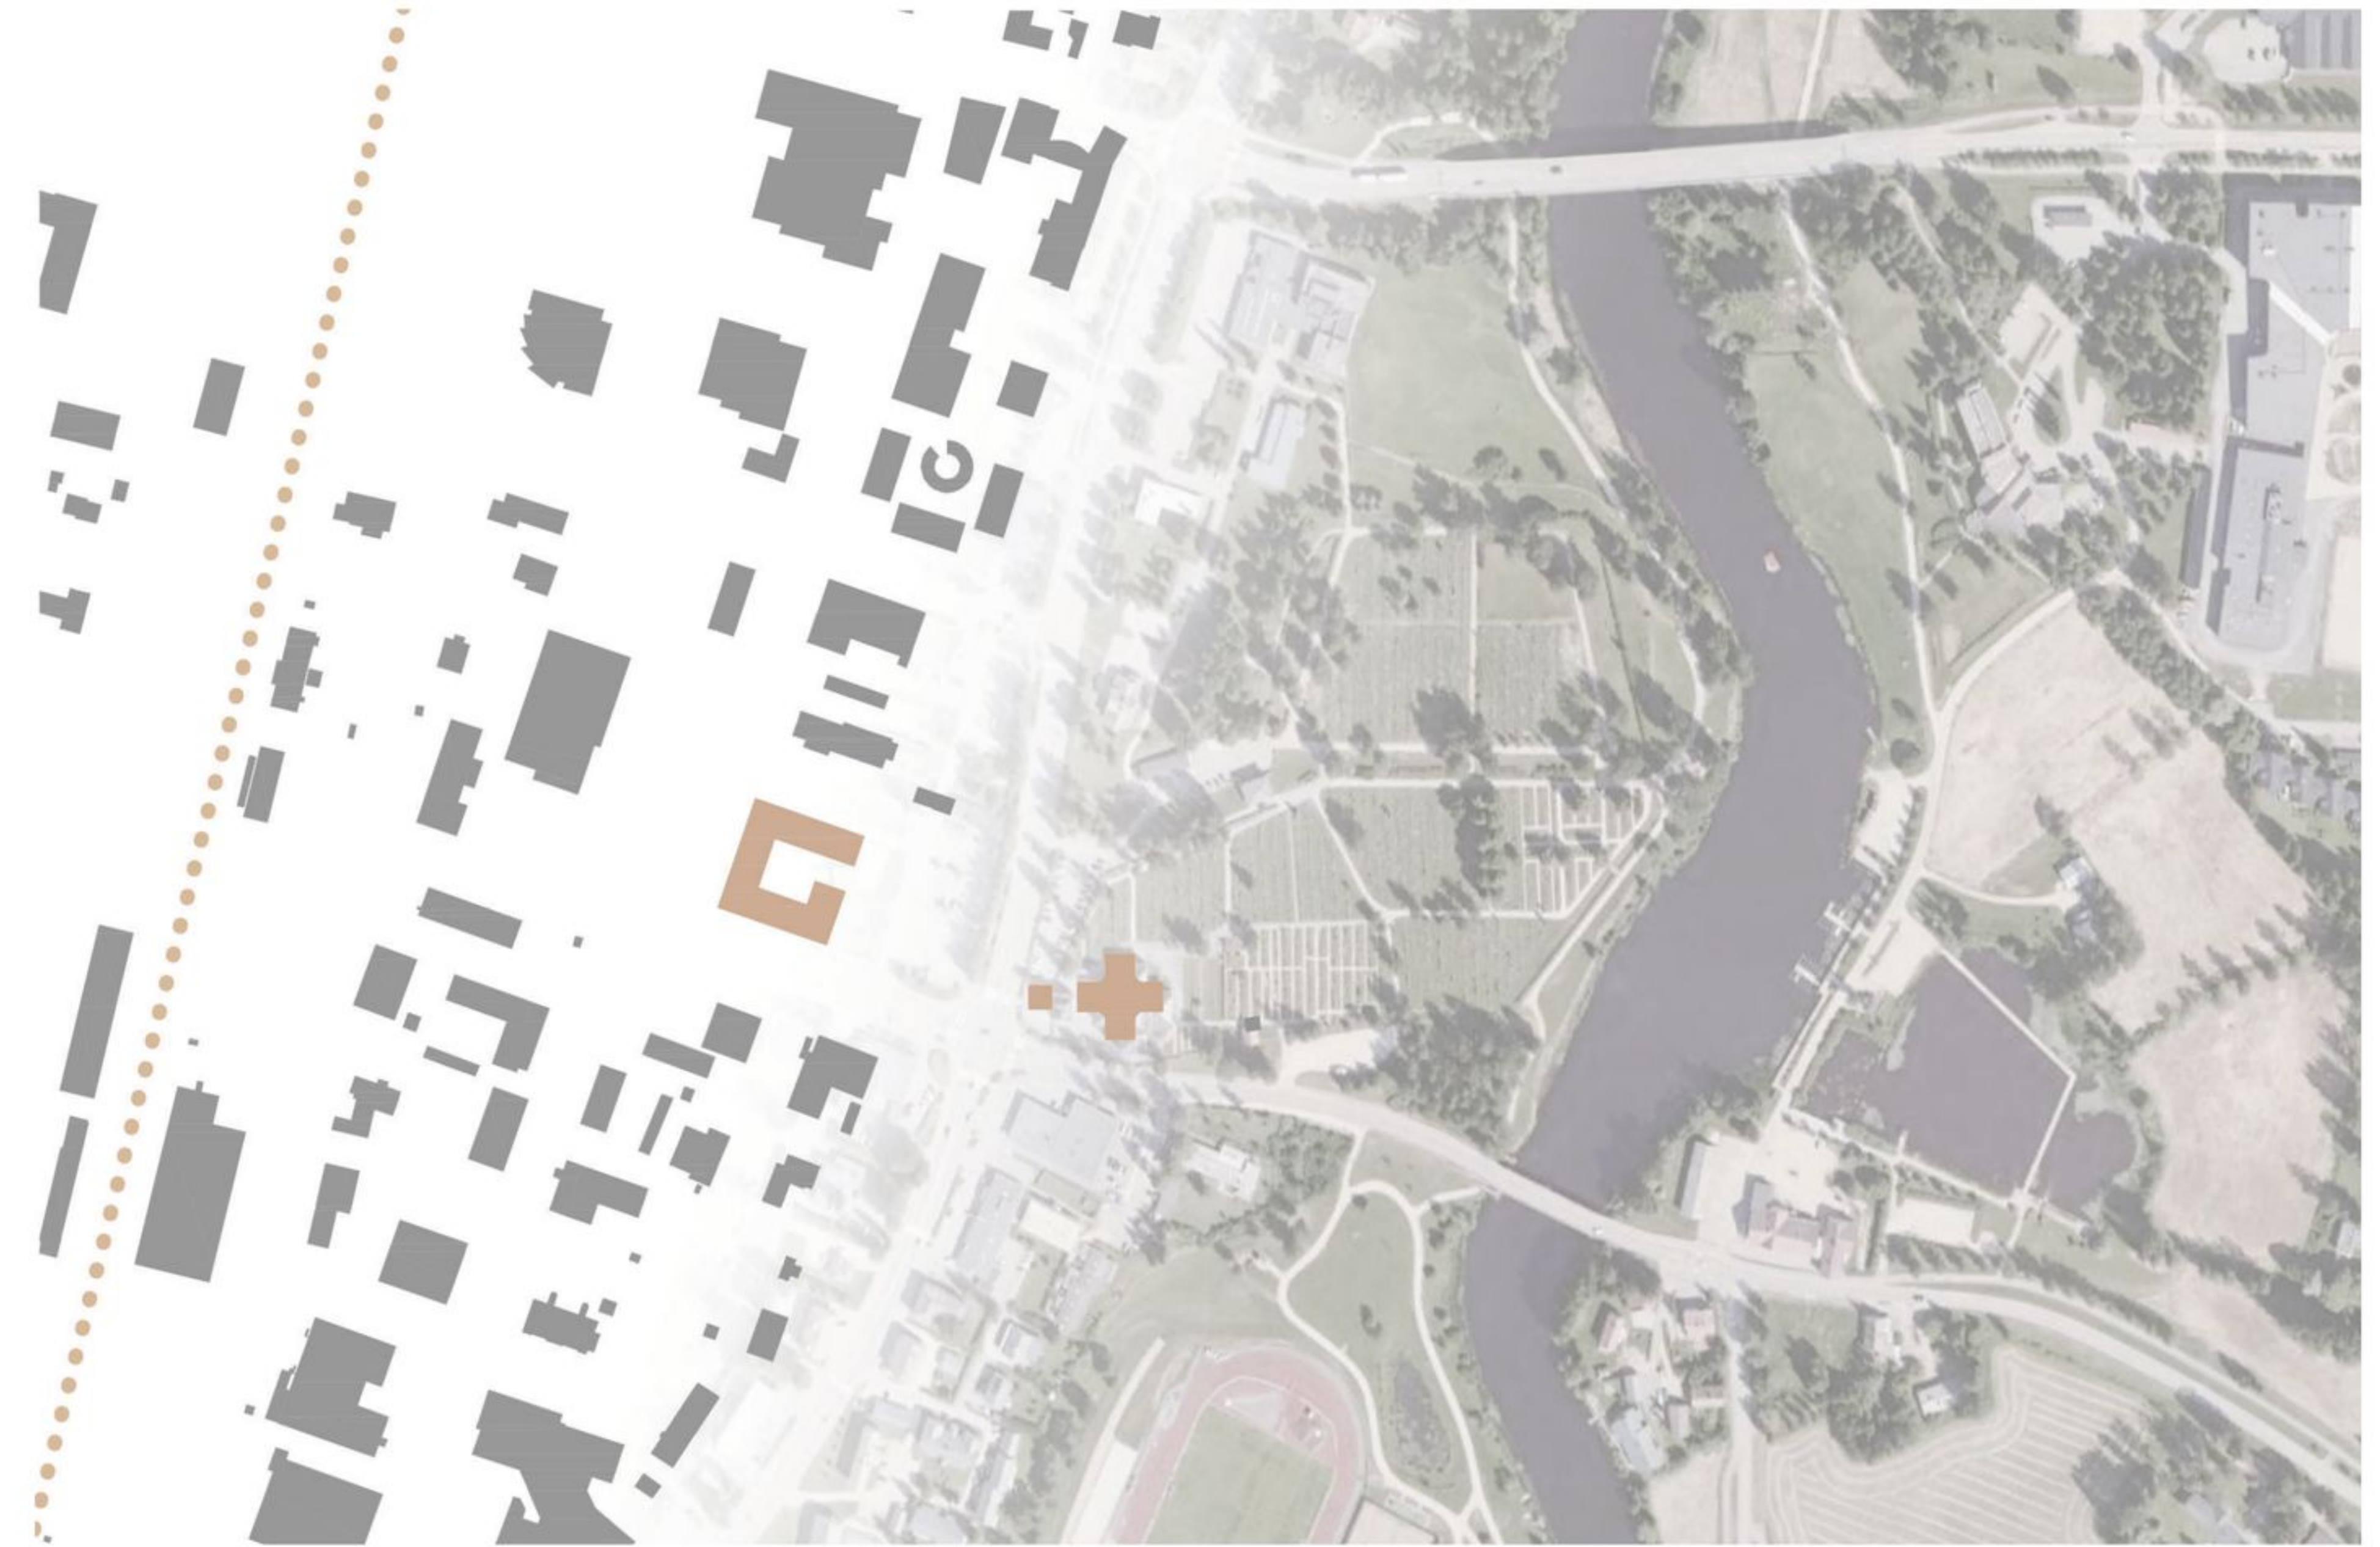

‘Notta teherään puusta’

QRikkalaisten uusi kestävä kehityksen maamerkki seisoo ylpeänä vanhan kirkon rinnalla. Ja mikäs sen on ollessa - onhan se tehty kokonaan massiivipuusta kuten kirkkokin. Kaikki sen rakenteet ovat CLT-elementtejä CNC-jyrsittyjä portaita myöten pohjalaista puukäsityöperinnettä kunnioittaen. Talossa huokuu lämpimän puun tuoma hyvä henki.

Konseptin toiminnallisena lähtökohdana on eri osien hyvä niin sisäinen kuin ulkoinen saavutettavuus ja kunkin toiminnan itsenäisyys työskentelyrauhan takaamiseksi. Eri toiminnot muodostavat rajattavia osastoja, joissa voidaan toimia toisiaan häiritsemättä ja joilla on hyvä keskinäinen yhteys.

1,5x1,5 metrin moduulirakenne ja kantavat ulkoseinät mahdollistavat vapaan toiminnallisen lähtökohdan. Sisäpihan ympärille kietoutuvat monitilaympäristöt ja ulkokehälle on keskitetty muuntojoustavat toimistohuoneet, joiden leveydet on vapaasti valittavissa umpiosien sallimissa rajoissa. 1-kerrokseen sijoittuvat kaupunkilaisille avoimet monikäyttöiset aula-, kahvila-, taide- ja kokoustilat sekä julkisten yritysten tilat pihan toisella puolella. Tiloihin on käynti niin Asematien kuin sisäpihalta, jonne kahvila kesäisin laajenee. Bussiyhteyksien läheisyydessä on lämmin odotustila.

Rakennuksen ulkoarkkitehtuuri vahvistaa keskustan ilmettä ja sitoutuu nykyiseen kaupunkirakenteeseen. Terassoituva rakennus huomioi kirkon aseman dominanttina, ja kattojen terassit sekä istutukset elävöittävät kaupunkikuvaa. Materiaalipaletti on niukka: puu, lasi ja messingin värinen alumiini.