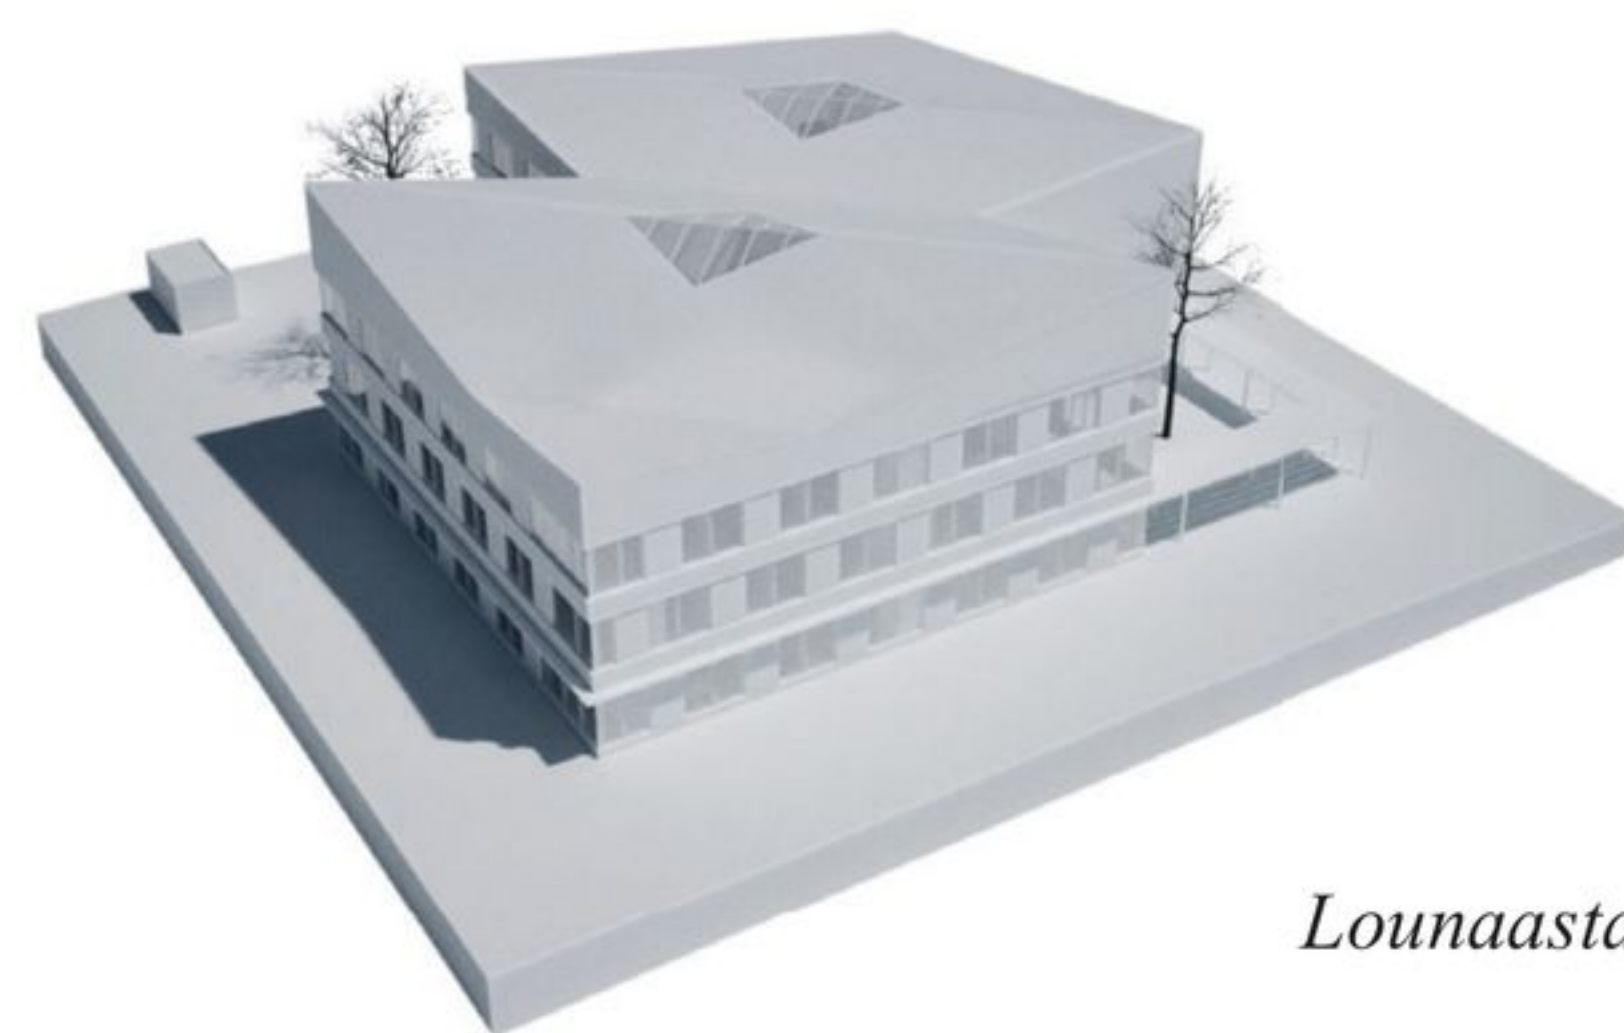

KURIKKATALON YLEINEN ARKKITEHTUURIKILPAILU
"The double diamond"

Asemapiirustus 1:500

Rakennuksen htm² 3552
 Rakennuksen brm² 4583
 Autopaikat LE 2 kpl
 Pyöräpaikat 28kpl

Rakeisuus 1:5000

Ilmakuva

- 1. Käsinyöty tiili, vaalea
- 2. Lasi, kirkas
- 3. Puu, vaalea
- 3. Metalli, vaalea

Julkisivu etelään 1:250

Havainnekuva aulasta infopisteen kohdalta

Kaakosta

Lounaasta

Luoteesta

Koillisesta

Näkymä aulan istuskeluportaalta

Julkisivu itään 1:250

Julkisivu länteen 1:250

Julkisivu pohjoiseen 1:250

Näkymäkuva aulasta kohti porrasta ja valokuilua

Näkymäkuva idästä torin suunnasta