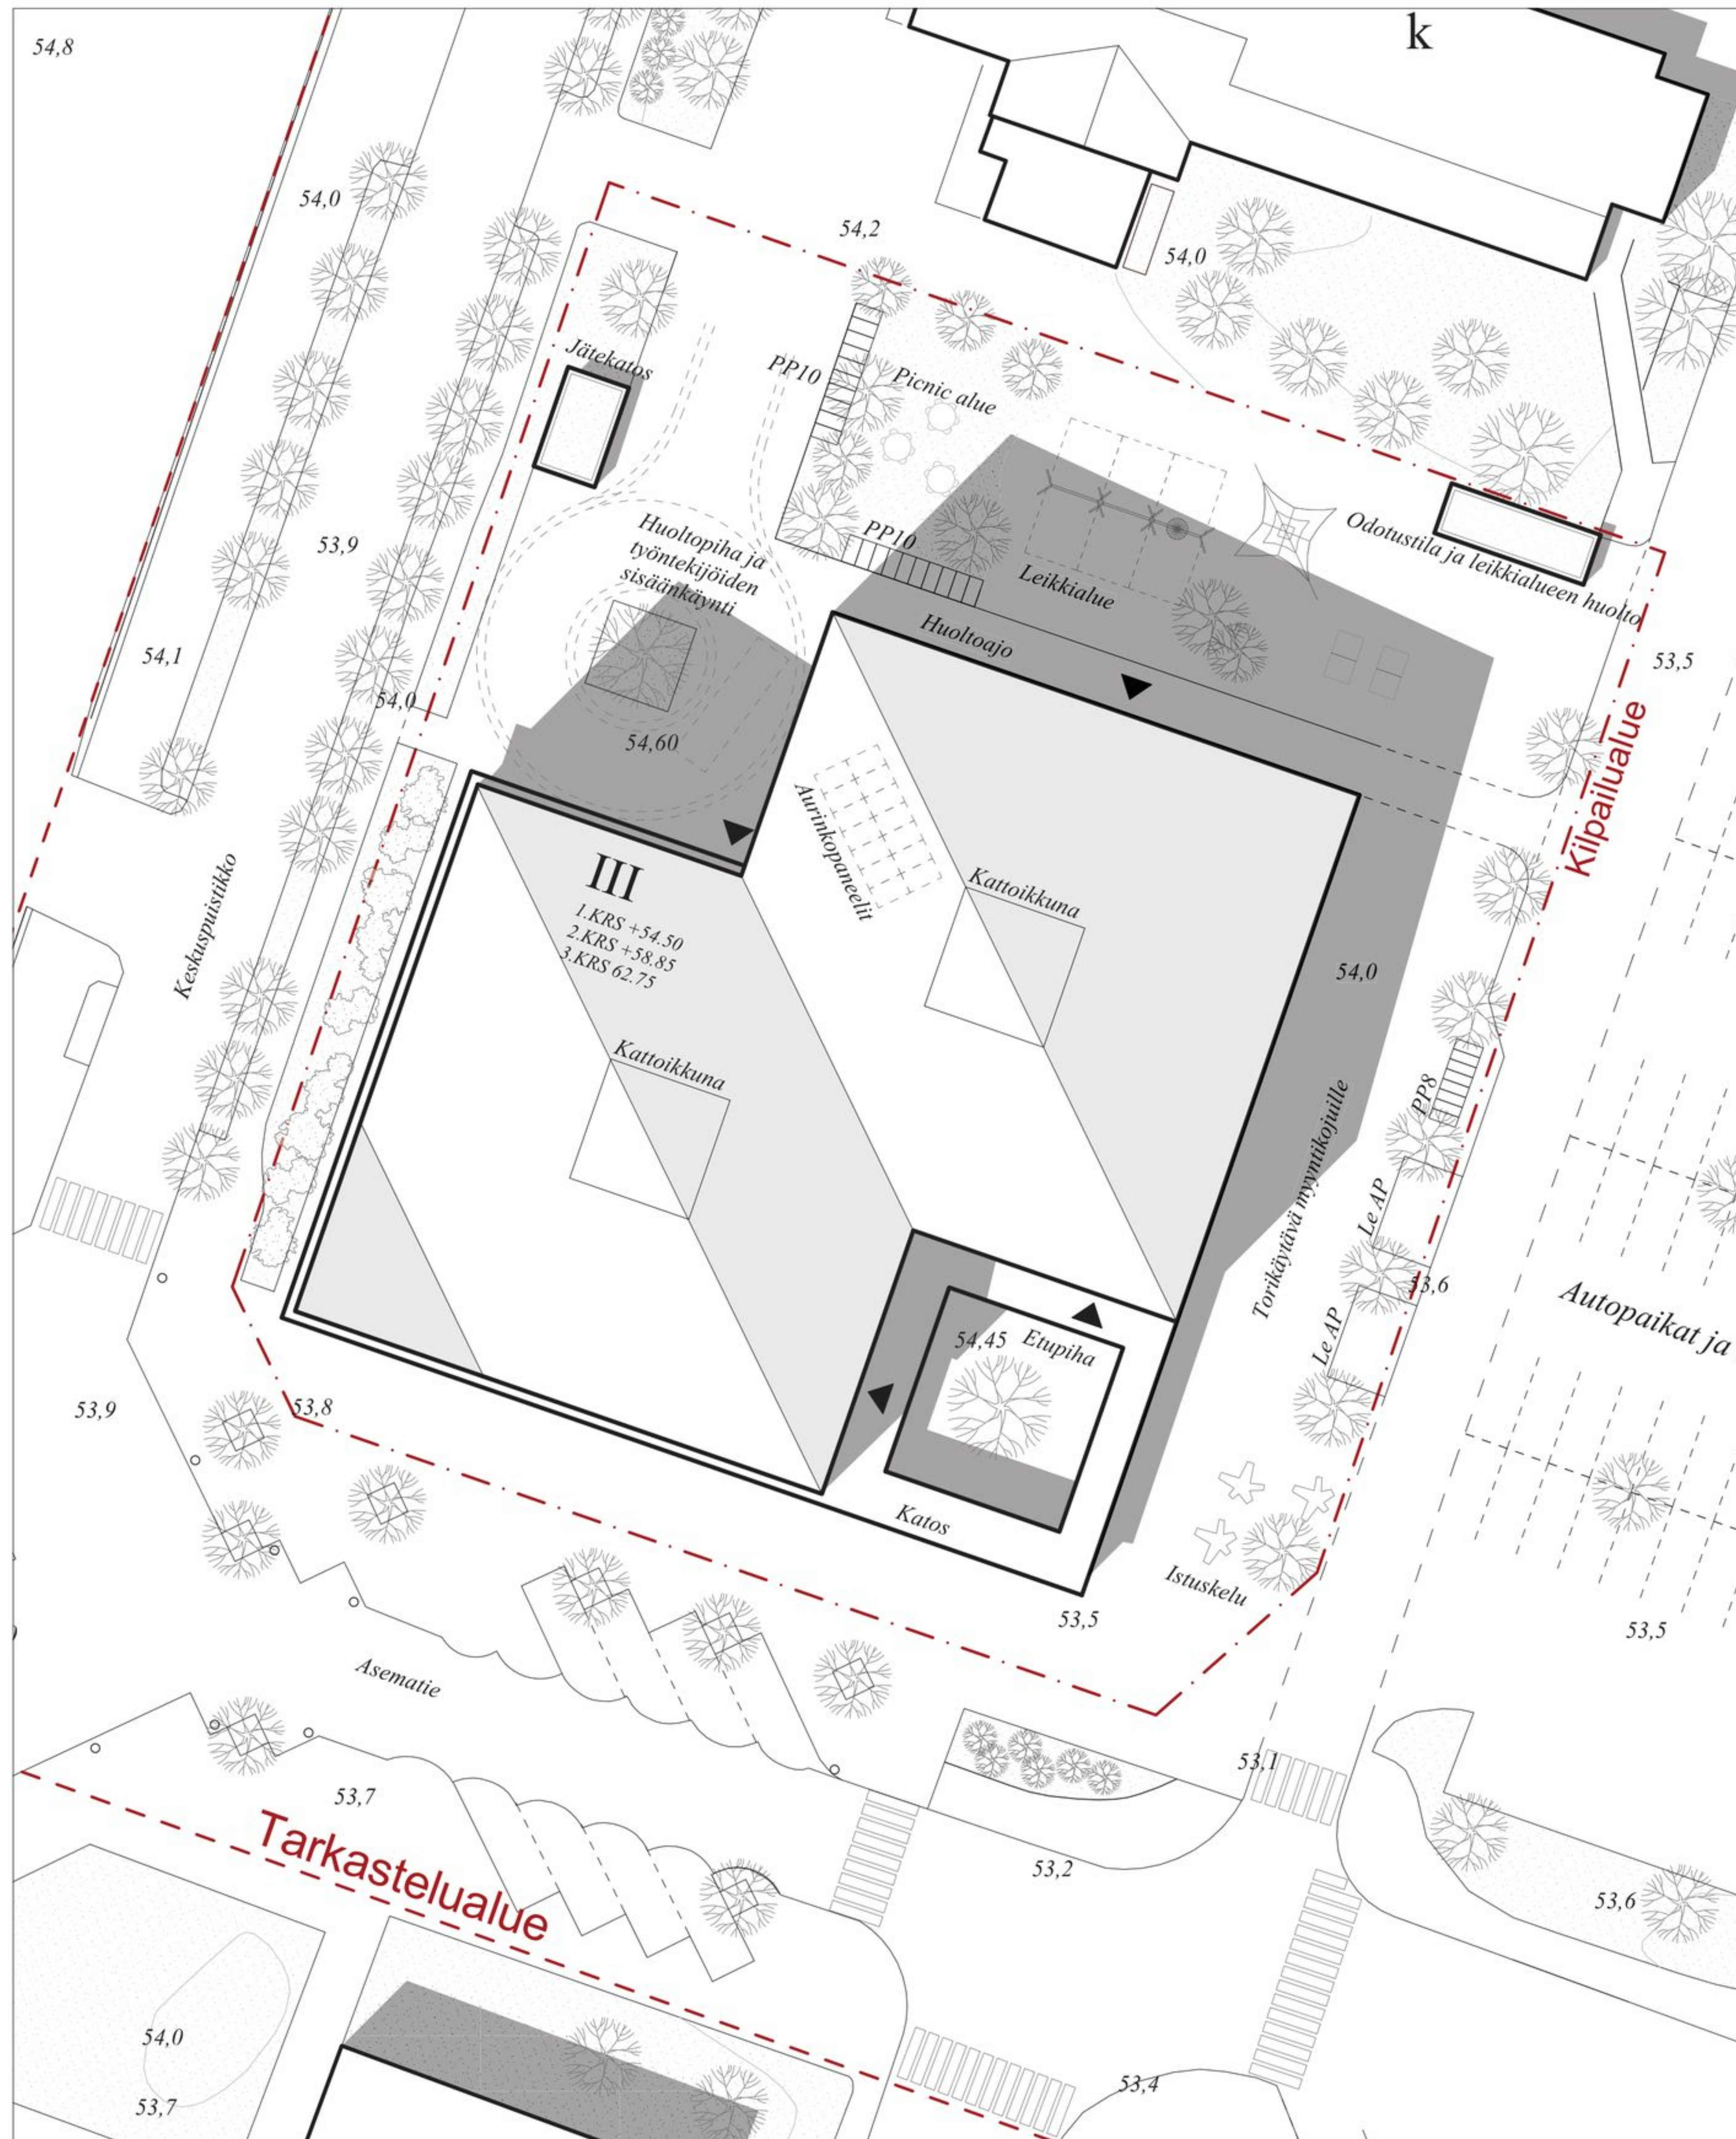

KURIKKATALON YLEINEN ARKKITEHTUURIKILPAILU
"The double diamond"

Asemapiirustus 1:500

Rakennuksen htm² 3552
 Rakennuksen brm² 4583
 Autopaikat LE 2 kpl
 Pyöräpaikat 28kpl

Rakeisuus 1:5000

Ilmakuva

- 1. Käsinyöty tiili, vaalea
- 2. Lasi, kirkas
- 3. Puu, vaalea
- 3. Metalli, vaalea

Julkisivu etelään 1:250

Havainnekuva aulasta infopisteen kohdalta

Kaakosta

Lounaasta

Luoteesta

Koillisesta

Näkymä aulan istuskeluportaalta

Julkisivu itään 1:250

Julkisivu länteen 1:250

Julkisivu pohjoiseen 1:250

Näkymäkuva aulasta kohti porrasta ja valokuilua

Näkymäkuva idästä torin suunnasta