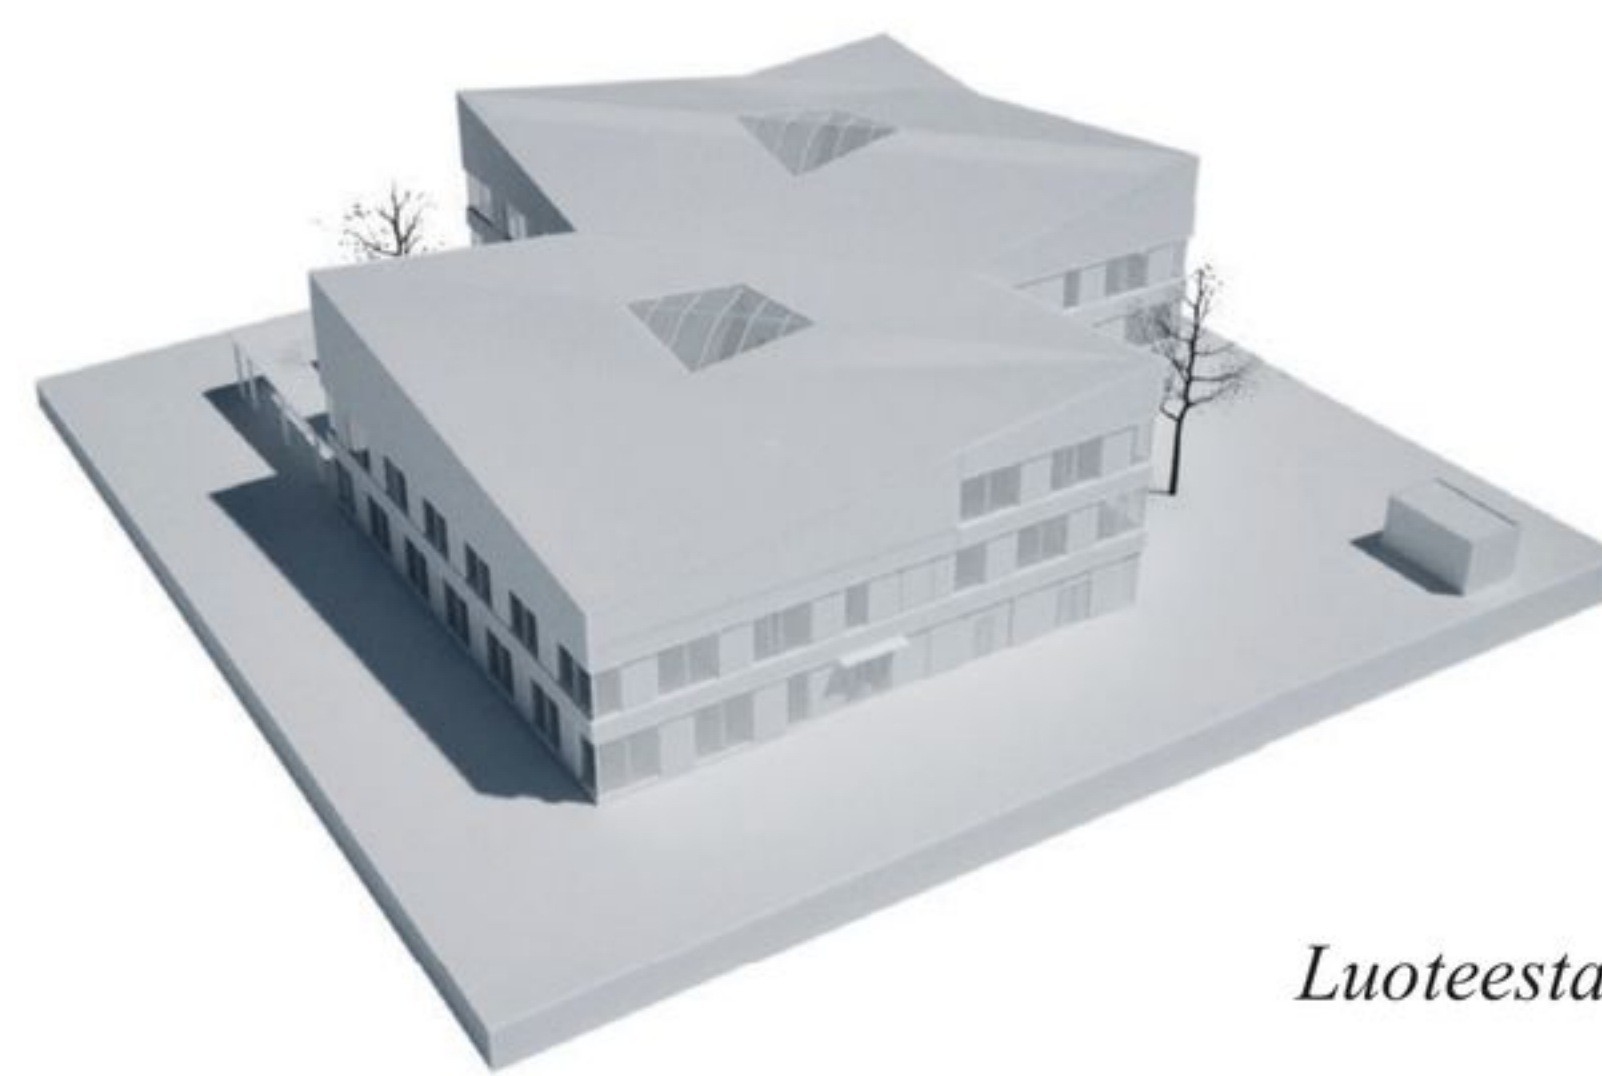

KURIKKATALON YLEINEN ARKKITEHTUURIKILPAILU
"The double diamond"

Asemapiirustus 1:500

Rakennuksen htm² 3552
 Rakennuksen brm² 4583
 Autopaikat LE 2 kpl
 Pyöräpaikat 28kpl

Rakeisuus 1:5000

Ilmakuva

- 1. Käsinyöty tiili, vaalea
- 2. Lasi, kirkas
- 3. Puu, vaalea
- 3. Metalli, vaalea

Julkisivu etelään 1:250

Havainnekuva aulasta infopisteen kohdalta

Kaakosta

Lounaasta

Luoteesta

Koillisesta

Näkymä aulan istuskeluportaalta

Julkisivu itään 1:250

Julkisivu länteen 1:250

Julkisivu pohjoiseen 1:250

Näkymäkuva aulasta kohti porrasta ja valokuilua

Näkymäkuva idästä torin suunnasta