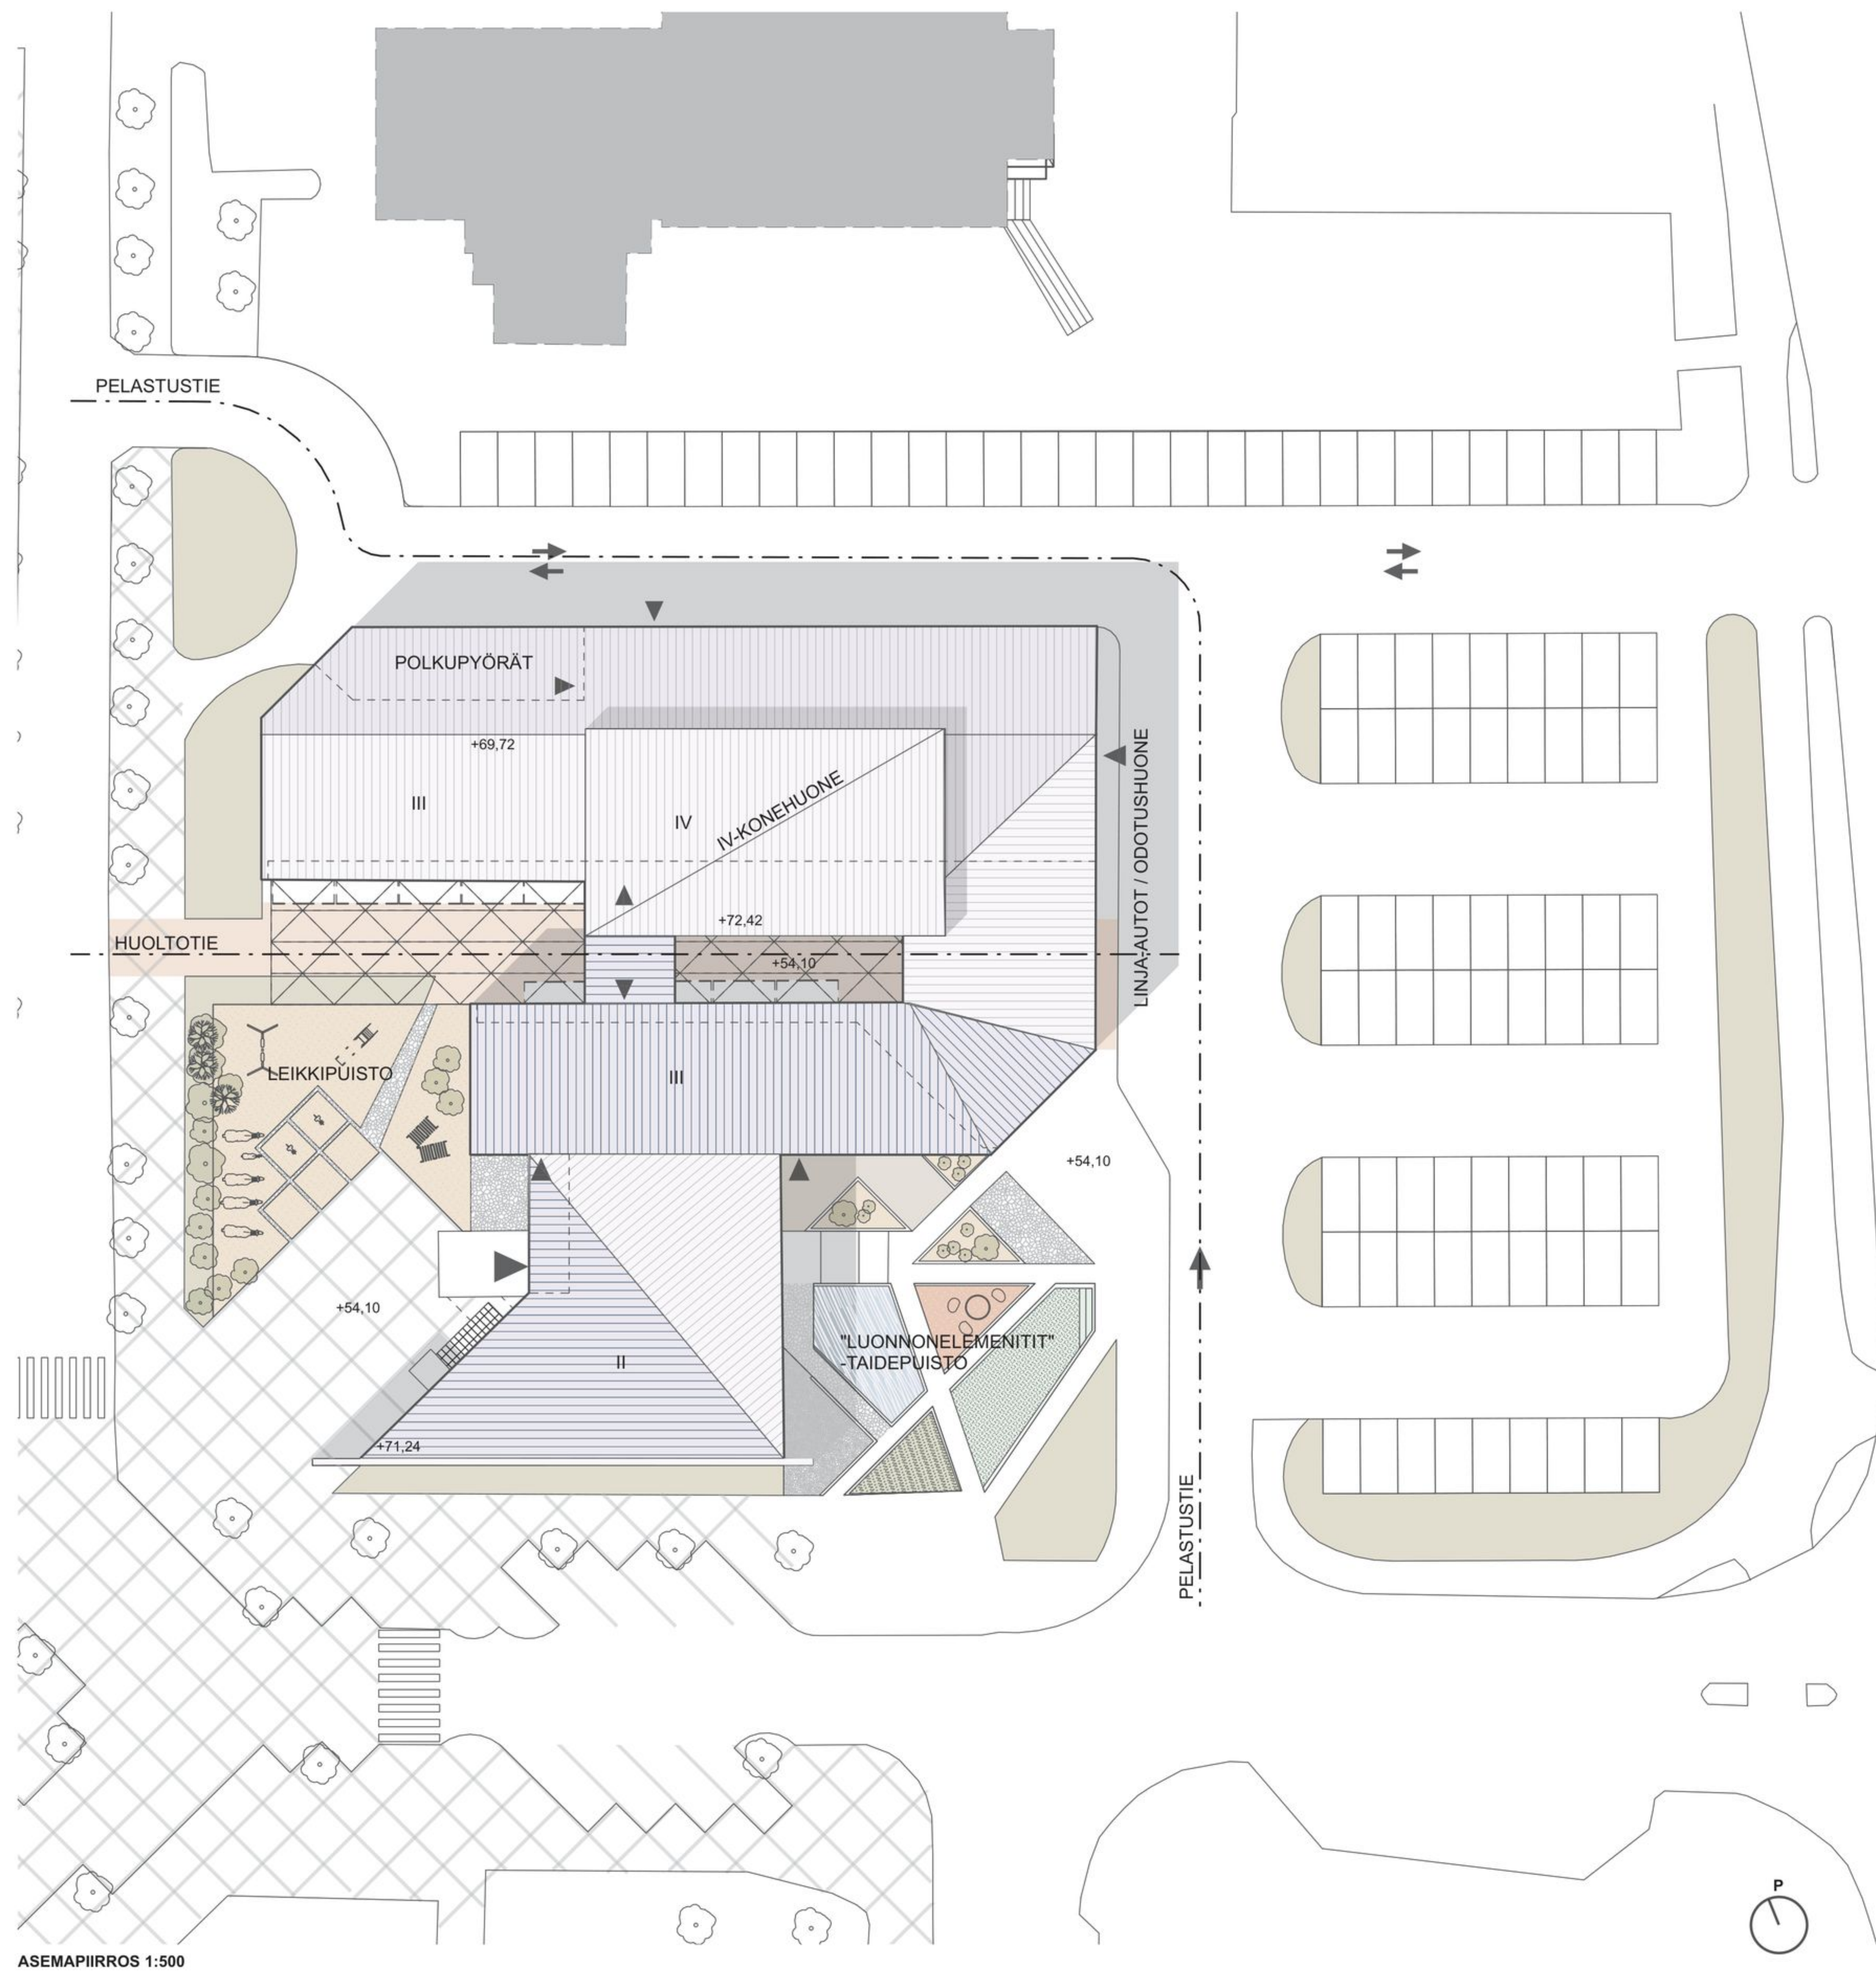

KURIKKATALON YLEINEN ARKKITEHTUURIKILPAILU | BASAARI

ASEMAPIIRROS 1:500

LIITTYMINEN YMPÄRISTÖÖN 1:5000

JULKISIVU ETELÄÄN

1:250

-  PELTIKATTO RHEINZINK-TITAANISINKKIPELTI, harmaanvihreä
-  HIILLETTY KUUSIPANELLI, mustanruskea
-  UMBRAPATINOITU BETONI, umbranruskea
-  LASITETTU KAAKELI, vaaleanharmaa
-  LASITETTU KAAKELI, sininen
-  TAMMI, valkolasuuri

LEIKKAUS A-A

1:250

VALTUUSTOSALI

LEIKKAUS B-B

1:250

JULKISIVU POHJOISEEN

1:250

LEIKKAUS C-C

1:250

JULKISIVU ITÄÄN

1:250