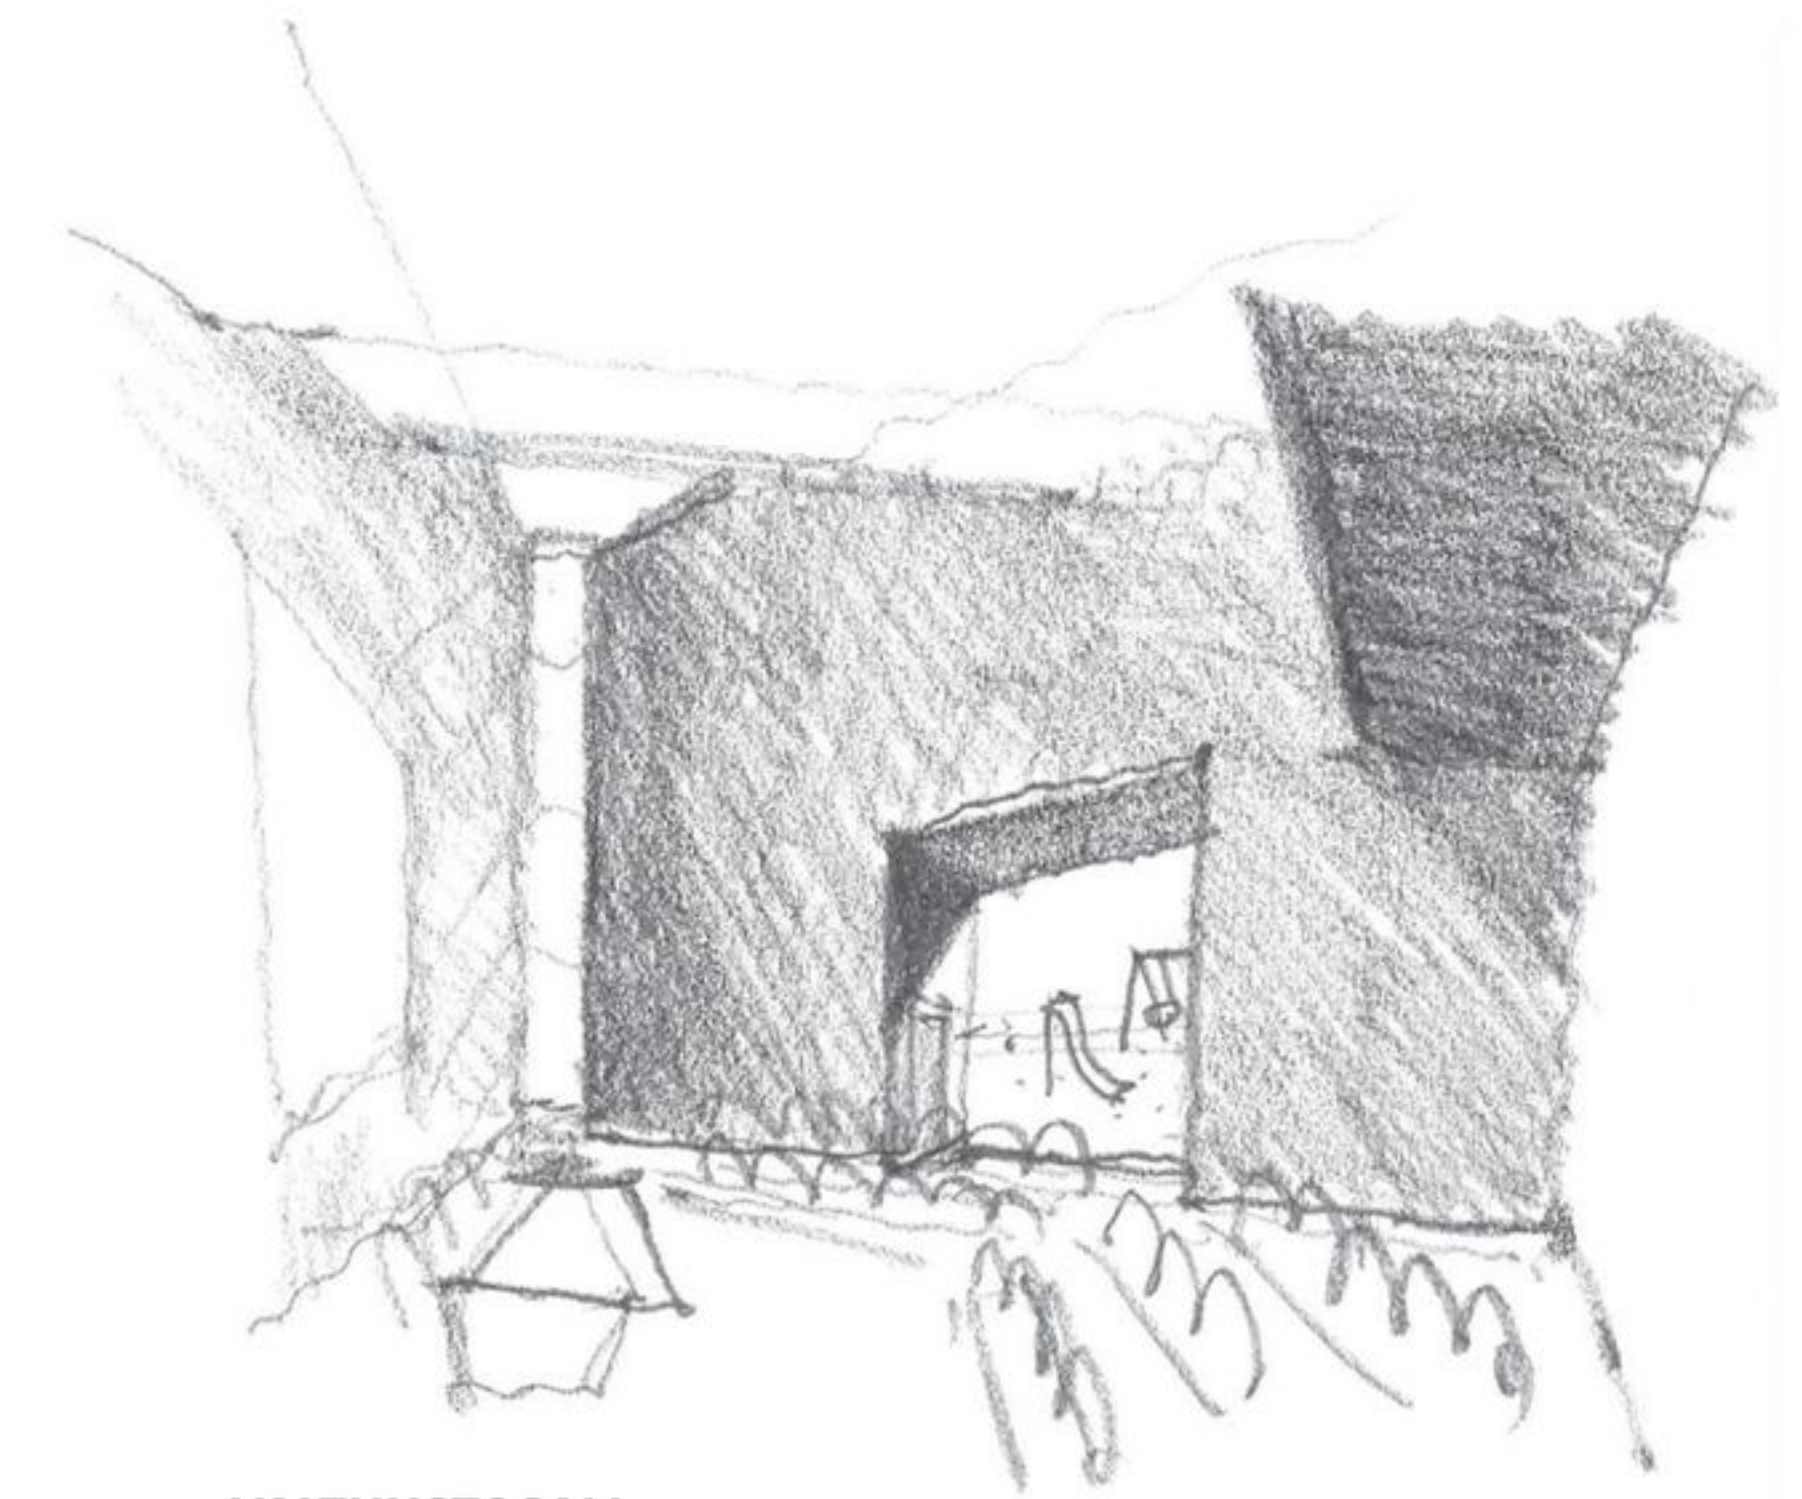

VALTUUSTOSALI