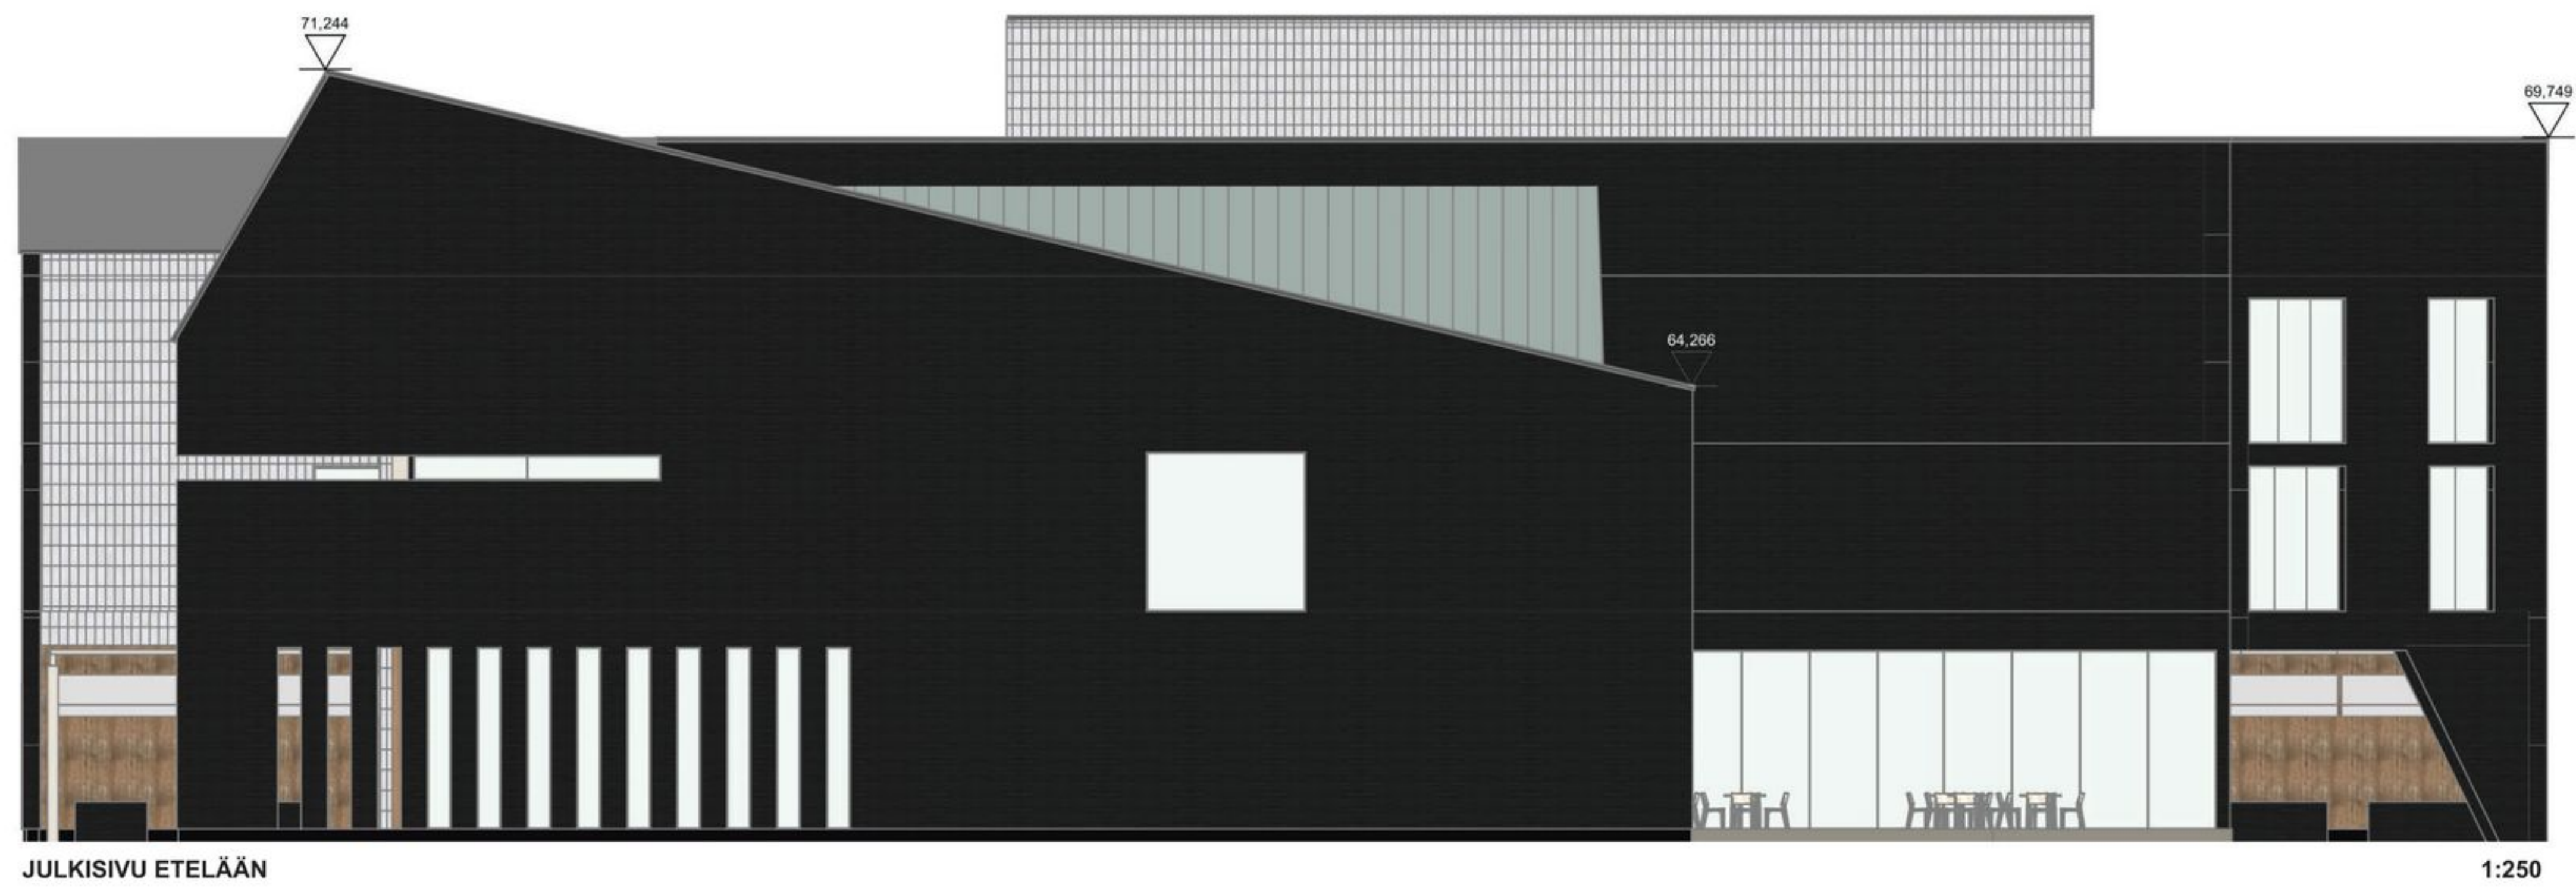

KURIKKATALON YLEINEN ARKKITEHTUURIKILPAILU | BASAARI

ASEMAPIIRROS 1:500

LIITTYMINEN YMPÄRISTÖÖN 1:5000

JULKISIVU ETELÄÄN

1:250

-  PELTIKATTO RHEINZINK-TITAANISINKKIPELTI, harmaanvihreä
-  HIILLETTY KUUSIPANELLI, mustanruskea
-  UMBRAPATINOITU BETONI, umbranruskea
-  LASITETTU KAAKELI, vaaleanharmaa
-  LASITETTU KAAKELI, sininen
-  TAMMI, valkolasuuri

LEIKKAUS A-A

1:250

VALTUUSTOSALI

LEIKKAUS B-B

1:250

JULKISIVU POHJOISEEN

1:250

LEIKKAUS C-C

1:250

JULKISIVU ITÄÄN

1:250