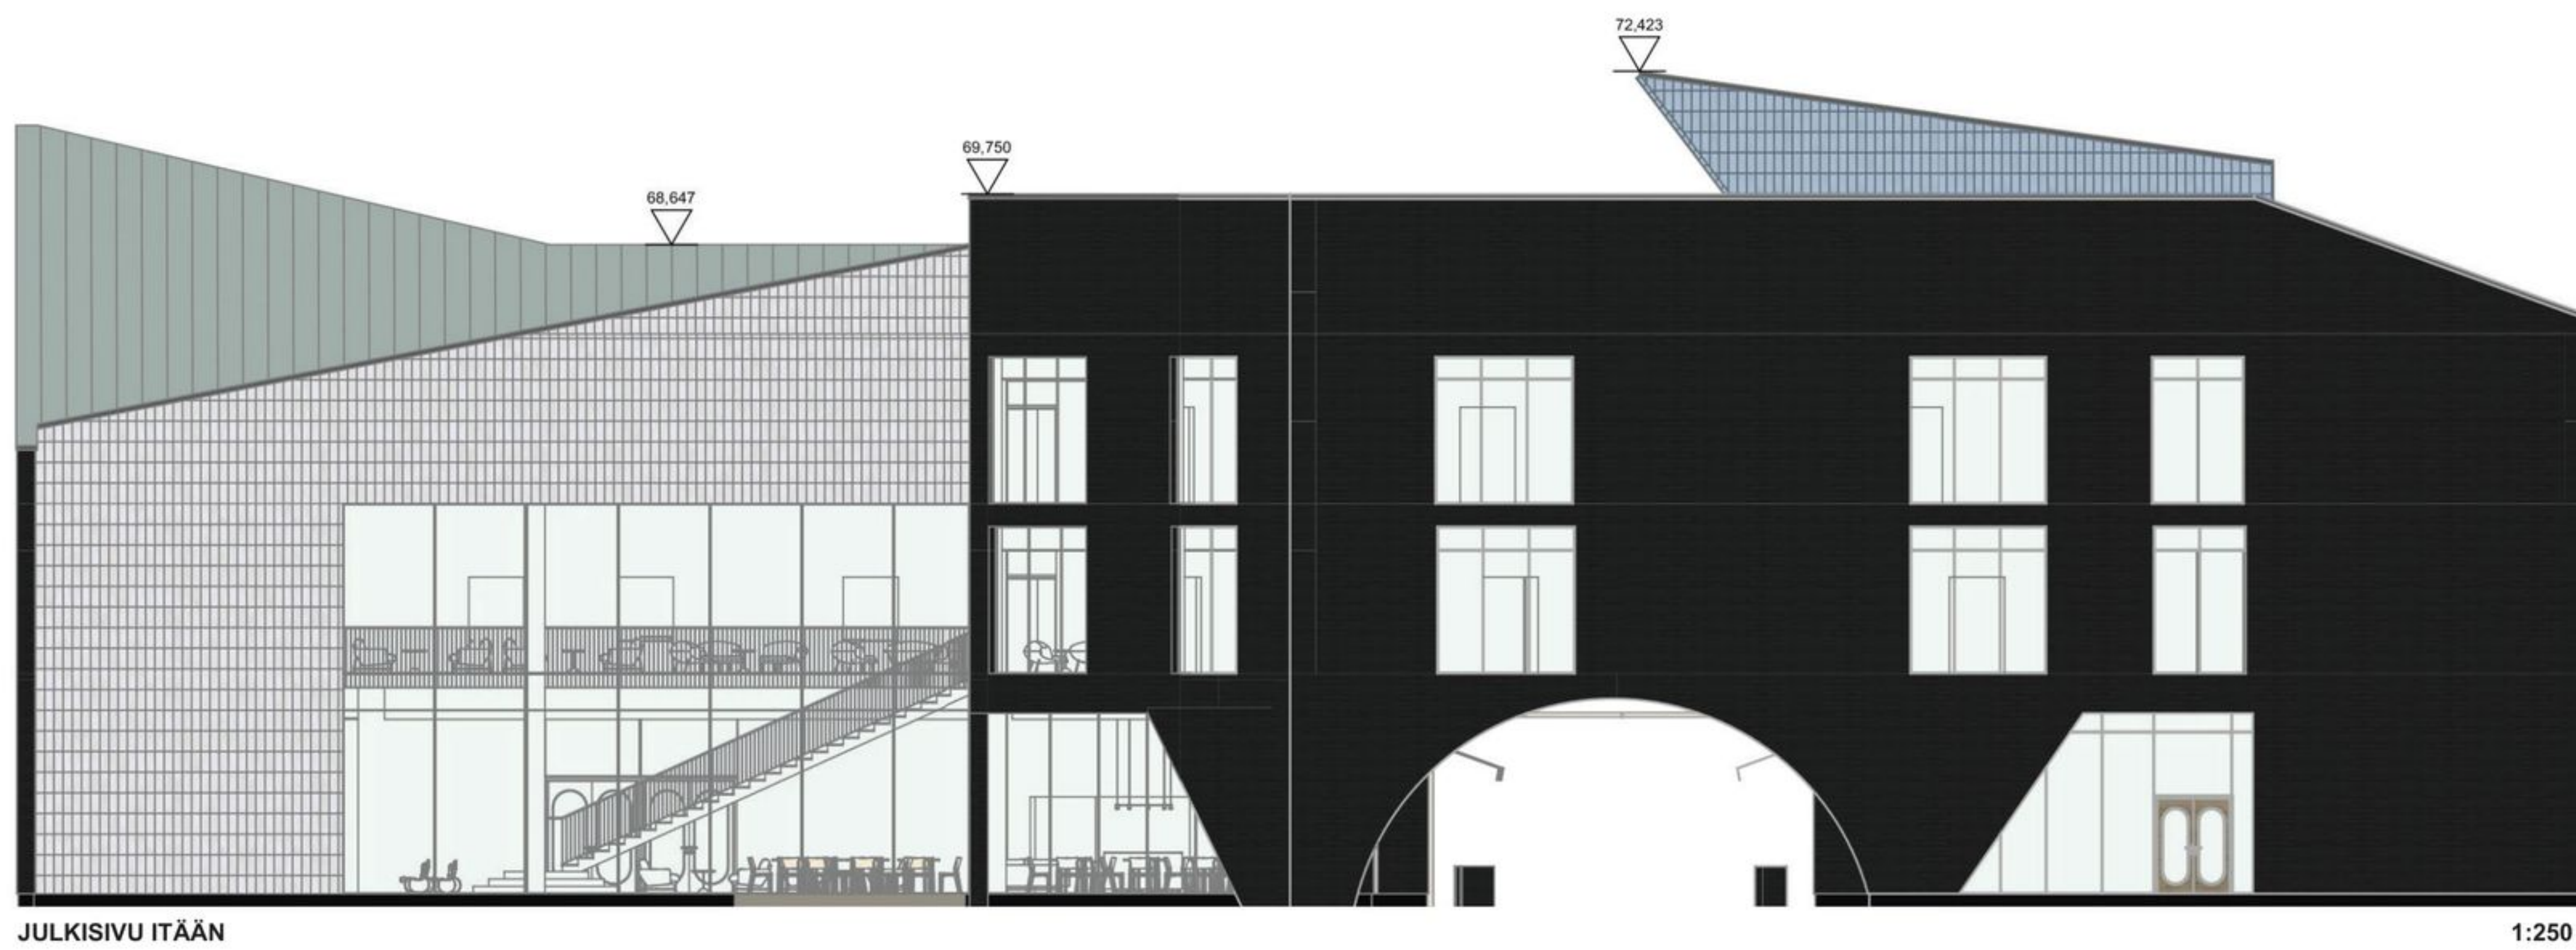

KURIKKATALON YLEINEN ARKKITEHTUURIKILPAILU | BASAARI

ASEMAPIIRROS 1:500

LIITTYMINEN YMPÄRISTÖÖN 1:5000

JULKISIVU ETELÄÄN

1:250

-  PELTIKATTO RHEINZINK-TITAANISINKKIPELTI, harmaanvihreä
-  HIILLETTY KUUSIPANELLI, mustanruskea
-  UMBRAPATINOITU BETONI, umbranruskea
-  LASITETTU KAAKELI, vaaleanharmaa
-  LASITETTU KAAKELI, sininen
-  TAMMI, valkolasuuri

LEIKKAUS A-A

1:250

VALTUUSTOSALI

LEIKKAUS B-B

1:250

JULKISIVU POHJOISEEN

1:250

LEIKKAUS C-C

1:250

JULKISIVU ITÄÄN

1:250