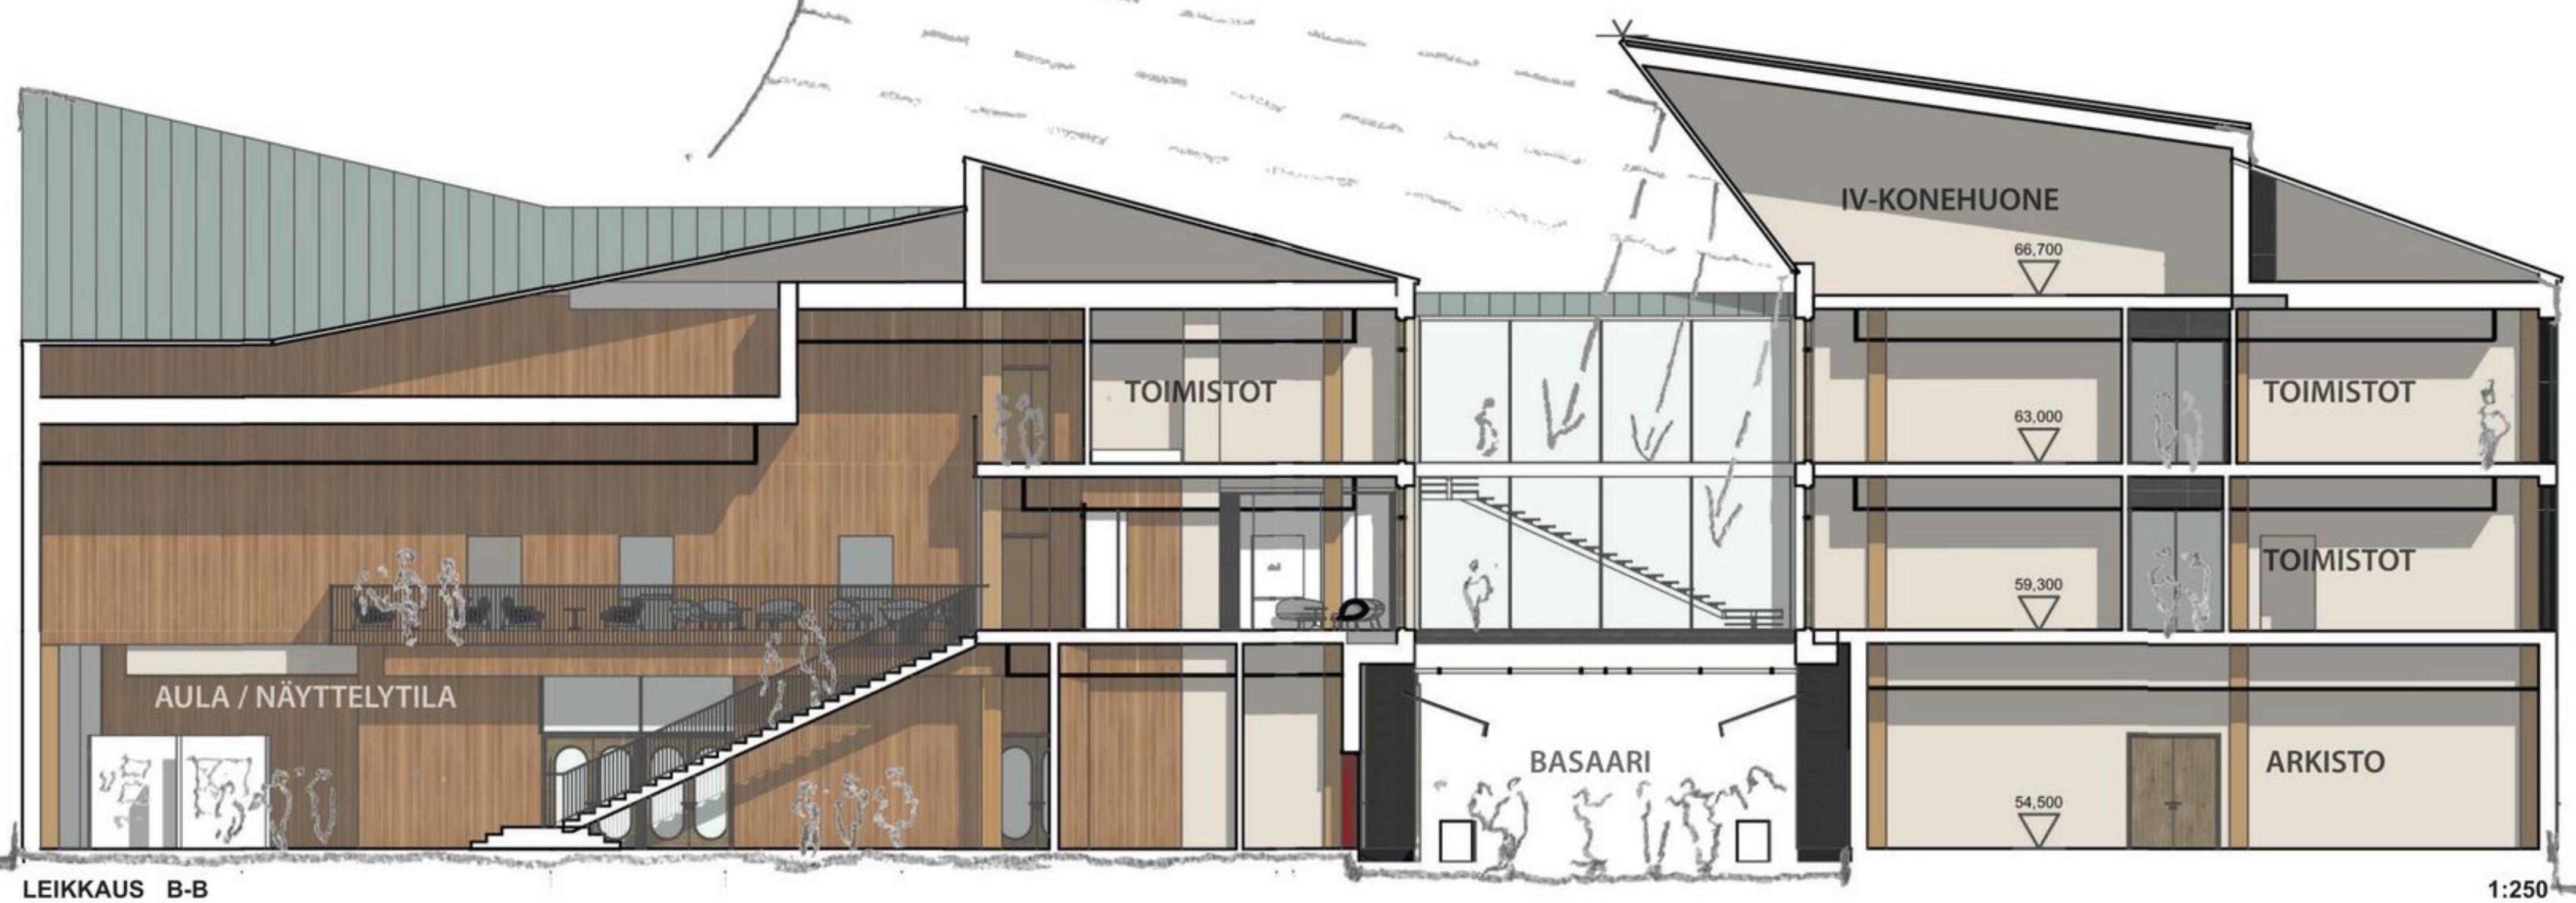

KURIKKATALON YLEINEN ARKKITEHTUURIKILPAILU | BASAARI

ASEMAPIIRROS 1:500

LIITTYMINEN YMPÄRISTÖÖN 1:5000

JULKISIVU ETELÄÄN

1:250

-  PELTIKATTO RHEINZINK-TITAANISINKKIPELTI, harmaanvihreä
-  HIILLETTY KUUSIPANELLI, mustanruskea
-  UMBRAPATINOITU BETONI, umbranruskea
-  LASITETTU KAAKELI, vaaleanharmaa
-  LASITETTU KAAKELI, sininen
-  TAMMI, valkolasuuri

LEIKKAUS A-A

1:250

VALTUUSTOSALI

LEIKKAUS B-B

1:250

JULKISIVU POHJOISEEN

1:250

LEIKKAUS C-C

1:250

JULKISIVU ITÄÄN

1:250