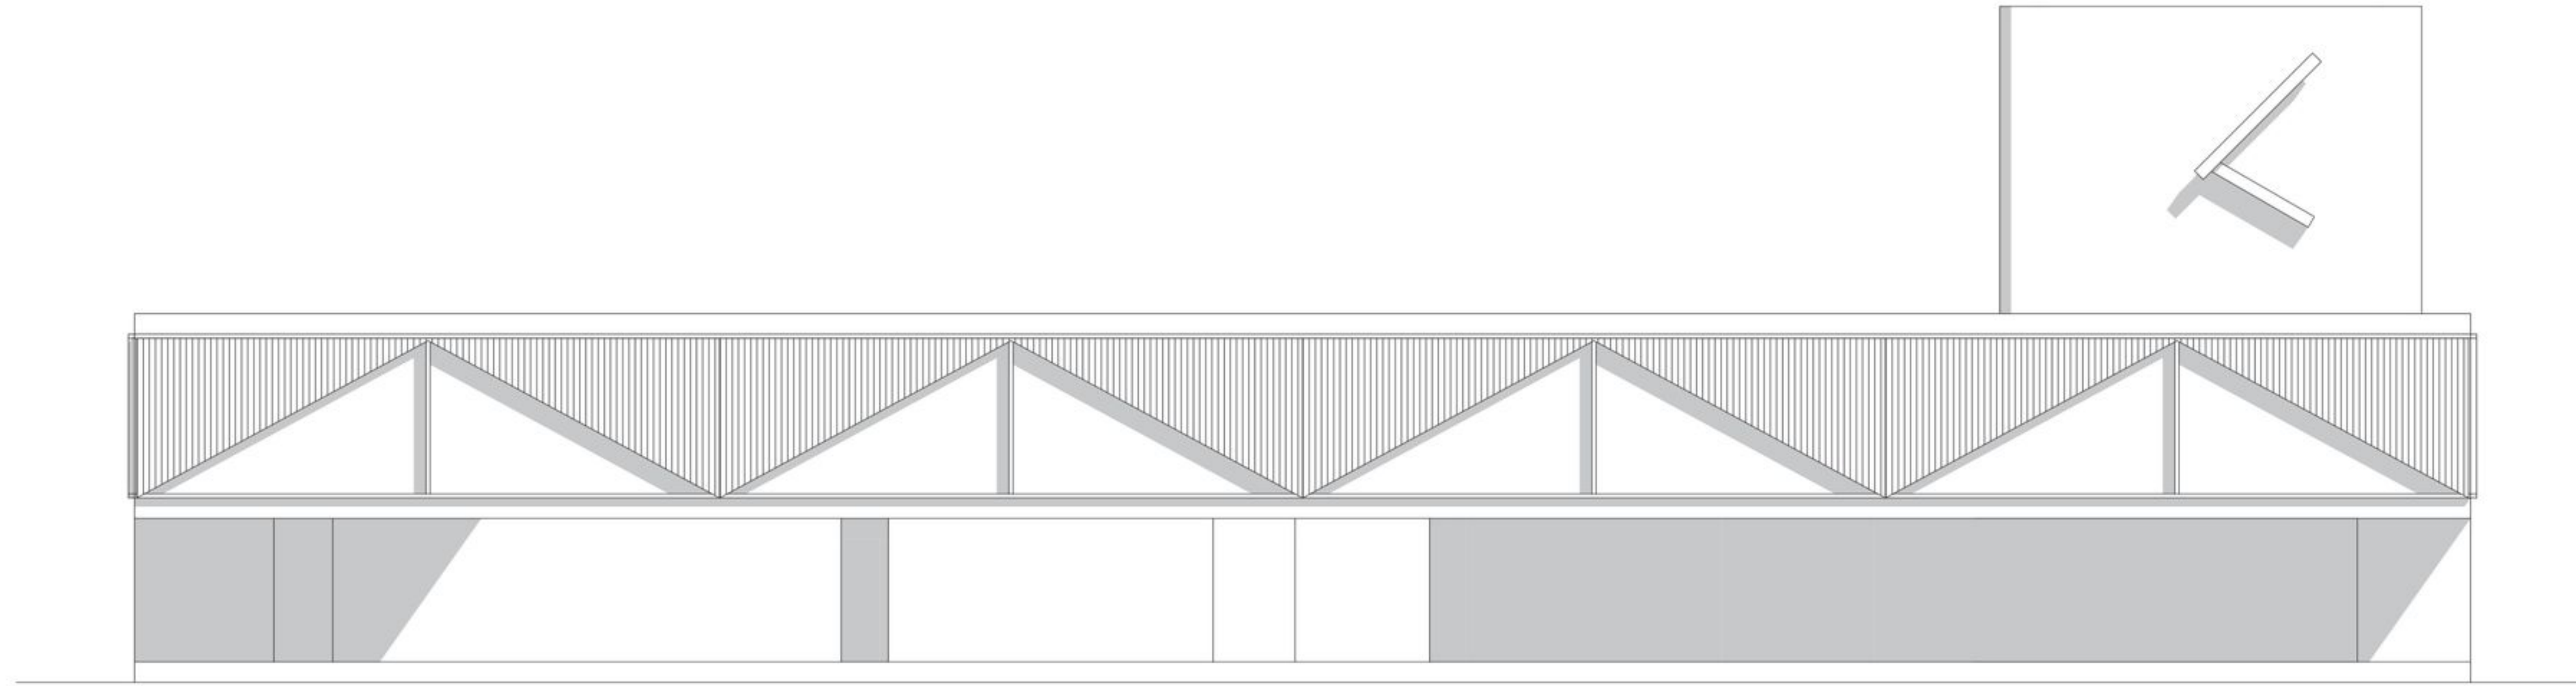

ILMAKUVA

"JUSSI"

Ehdotuksessa ehdotetaan avointa maantasokerrosta, johon yleiset toiminnot sijoittuvat helposti eri suunnista saavutettavina. Toisen kerroksen muodostaa puurakenteinen kehä, johon sisäiset toiminnot sijoittuvat. Koko kerros on muuntojoustava ja sisäinen tilanjako on helposti muutettavissa kaupungin organisaation muutoksissa.

RAKEISUUS 1:5000

ASEMAPIIRROS 1:500

"JUSSI"

MATERIAALIT:
PUUSÄLEIKKÖ
LASI
KERAMIikka MAANTASON KAPPALEIDEN VERHOUKSISSA

"JUSSI"

JULKISIVUT ETELÄÄN JA POHJOISEEN 1:250

MATERIAALIT:
PUUSÄLEIKKÖ
LASI
KERAMIikka MAANTASON KAPPALEIDEN VERHOUKSISSA

"JUSSI"

JULKISIVUT LÄNTEEN JA ITÄÄN 1:250