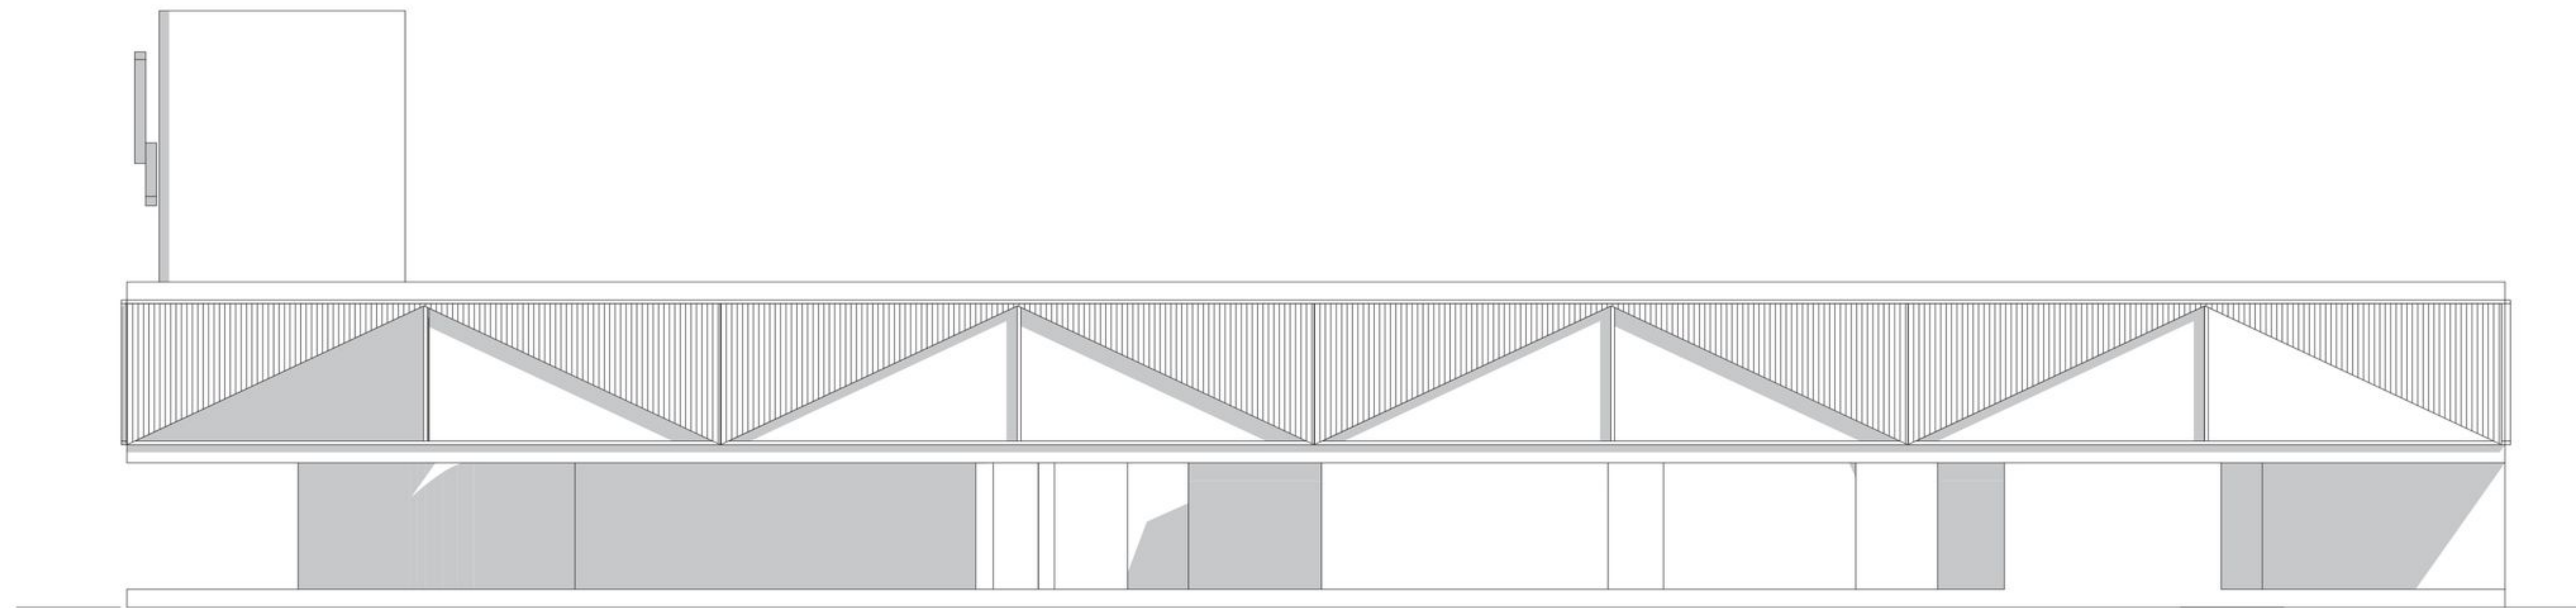

ILMAKUVA

"JUSSI"

Ehdotuksessa ehdotetaan avointa maantasokerrosta, johon yleiset toiminnot sijoittuvat helposti eri suunnista saavutettavina. Toisen kerroksen muodostaa puurakenteinen kehä, johon sisäiset toiminnot sijoittuvat. Koko kerros on muuntojoustava ja sisäinen tilanjako on helposti muutettavissa kaupungin organisaation muutoksissa.

RAKEISUUS 1:5000

ASEMAPIIRROS 1:500

"JUSSI"

MATERIAALIT:
PUUSÄLEIKKÖ
LASI
KERAMIikka MAANTASON KAPPALEIDEN VERHOUKSISSA

"JUSSI"

JULKISIVUT ETELÄÄN JA POHJOISEEN 1:250

MATERIAALIT:
PUUSÄLEIKKÖ
LASI
KERAMIikka MAANTASON KAPPALEIDEN VERHOUKSISSA

"JUSSI"

JULKISIVUT LÄNTEEN JA ITÄÄN 1:250