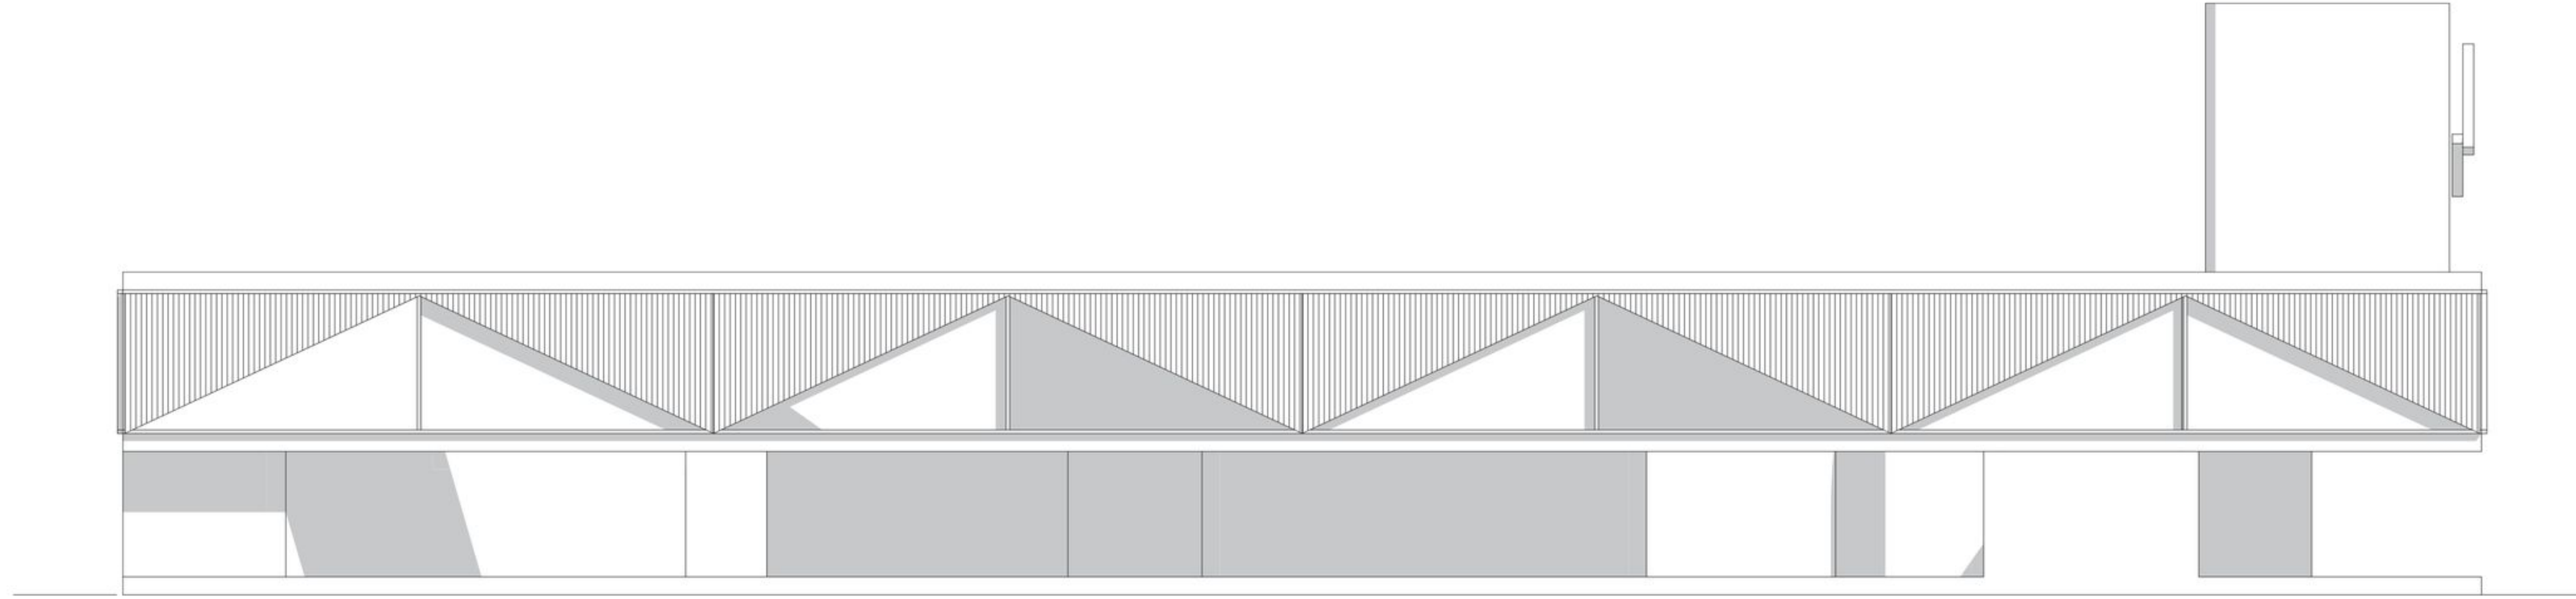

ILMAKUVA

"JUSSI"

Ehdotuksessa ehdotetaan avointa maantasokerrosta, johon yleiset toiminnot sijoittuvat helposti eri suunnista saavutettavina. Toisen kerroksen muodostaa puurakenteinen kehä, johon sisäiset toiminnot sijoittuvat. Koko kerros on muuntojoustava ja sisäinen tilanjako on helposti muutettavissa kaupungin organisaation muutoksissa.

RAKEISUUS 1:5000

ASEMAPIIRROS 1:500

"JUSSI"

MATERIAALIT:
PUUSÄLEIKKÖ
LASI
KERAMIikka MAANTASON KAPPALEIDEN VERHOUKSISSA

"JUSSI"

JULKISIVUT ETELÄÄN JA POHJOISEEN 1:250

MATERIAALIT:
PUUSÄLEIKKÖ
LASI
KERAMIikka MAANTASON KAPPALEIDEN VERHOUKSISSA

"JUSSI"

JULKISIVUT LÄNTEEN JA ITÄÄN 1:250