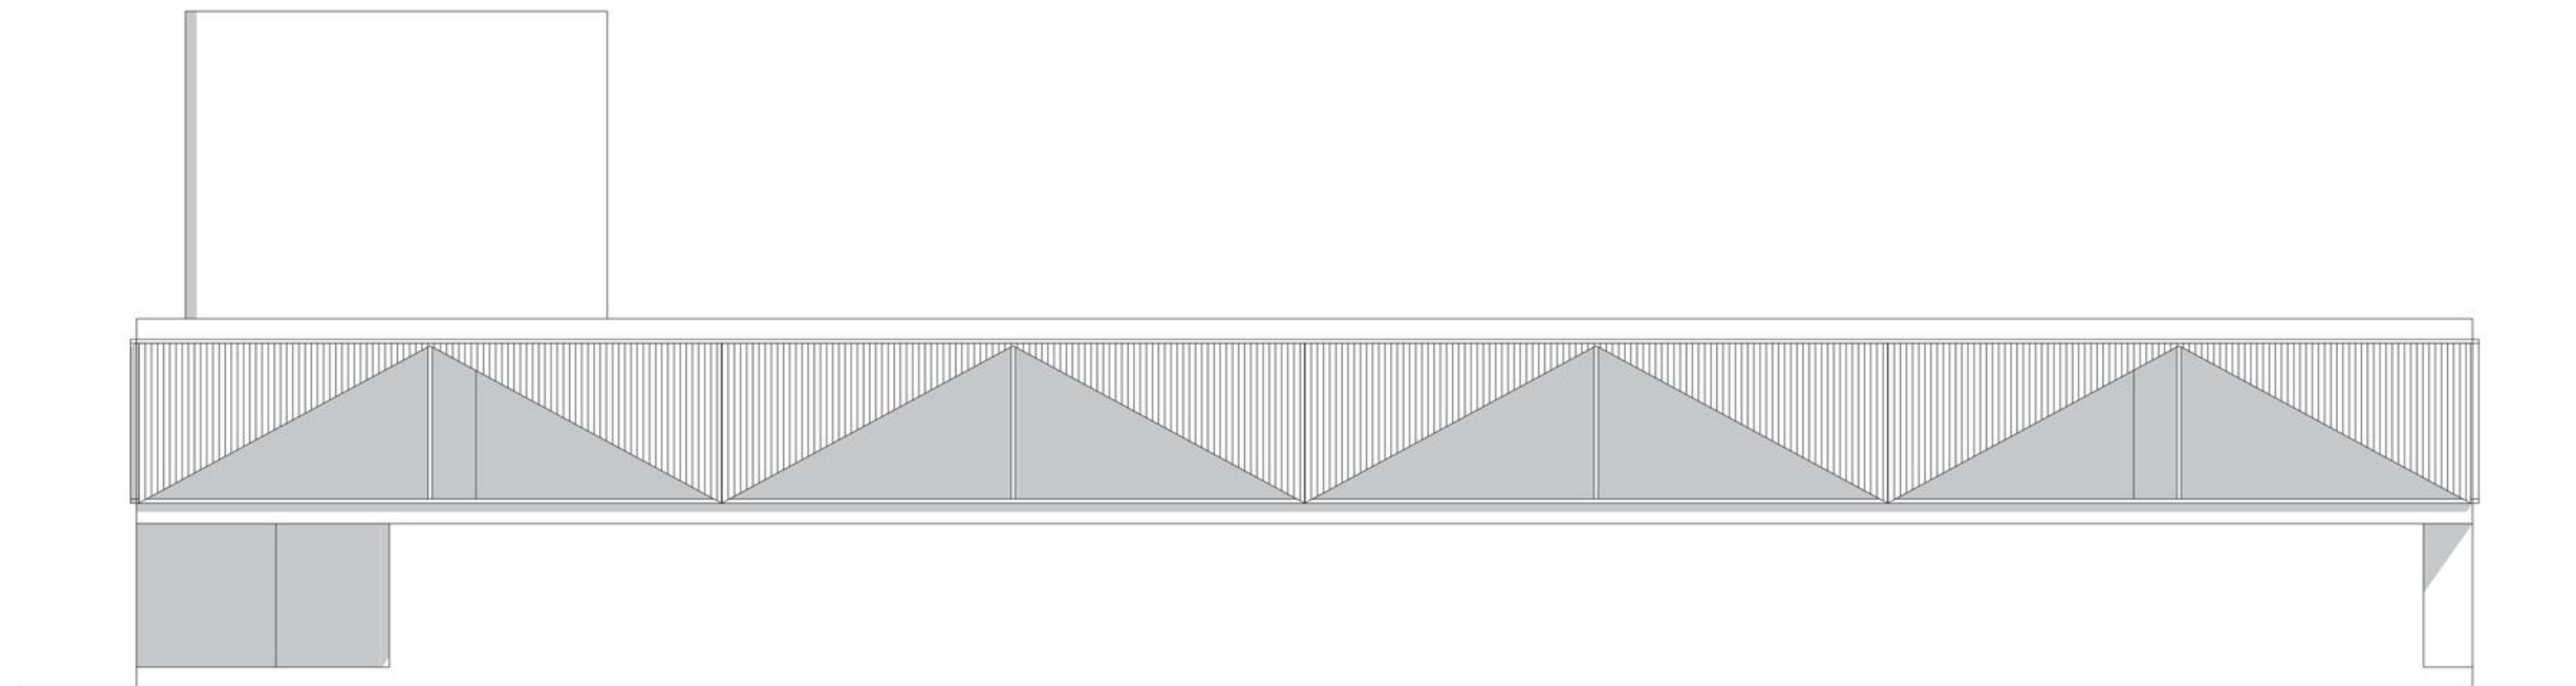

ILMAKUVA

"JUSSI"

Ehdotuksessa ehdotetaan avointa maantasokerrosta, johon yleiset toiminnot sijoittuvat helposti eri suunnista saavutettavina. Toisen kerroksen muodostaa puurakenteinen kehä, johon sisäiset toiminnot sijoittuvat. Koko kerros on muuntojoustava ja sisäinen tilanjako on helposti muutettavissa kaupungin organisaation muutoksissa.

RAKEISUUS 1:5000

ASEMAPIIRROS 1:500

"JUSSI"

MATERIAALIT:
PUUSÄLEIKKÖ
LASI
KERAMIikka MAANTASON KAPPALEIDEN VERHOUKSISSA

"JUSSI"

JULKISIVUT ETELÄÄN JA POHJOISEEN 1:250

MATERIAALIT:
PUUSÄLEIKKÖ
LASI
KERAMIikka MAANTASON KAPPALEIDEN VERHOUKSISSA

"JUSSI"

JULKISIVUT LÄNTEEN JA ITÄÄN 1:250