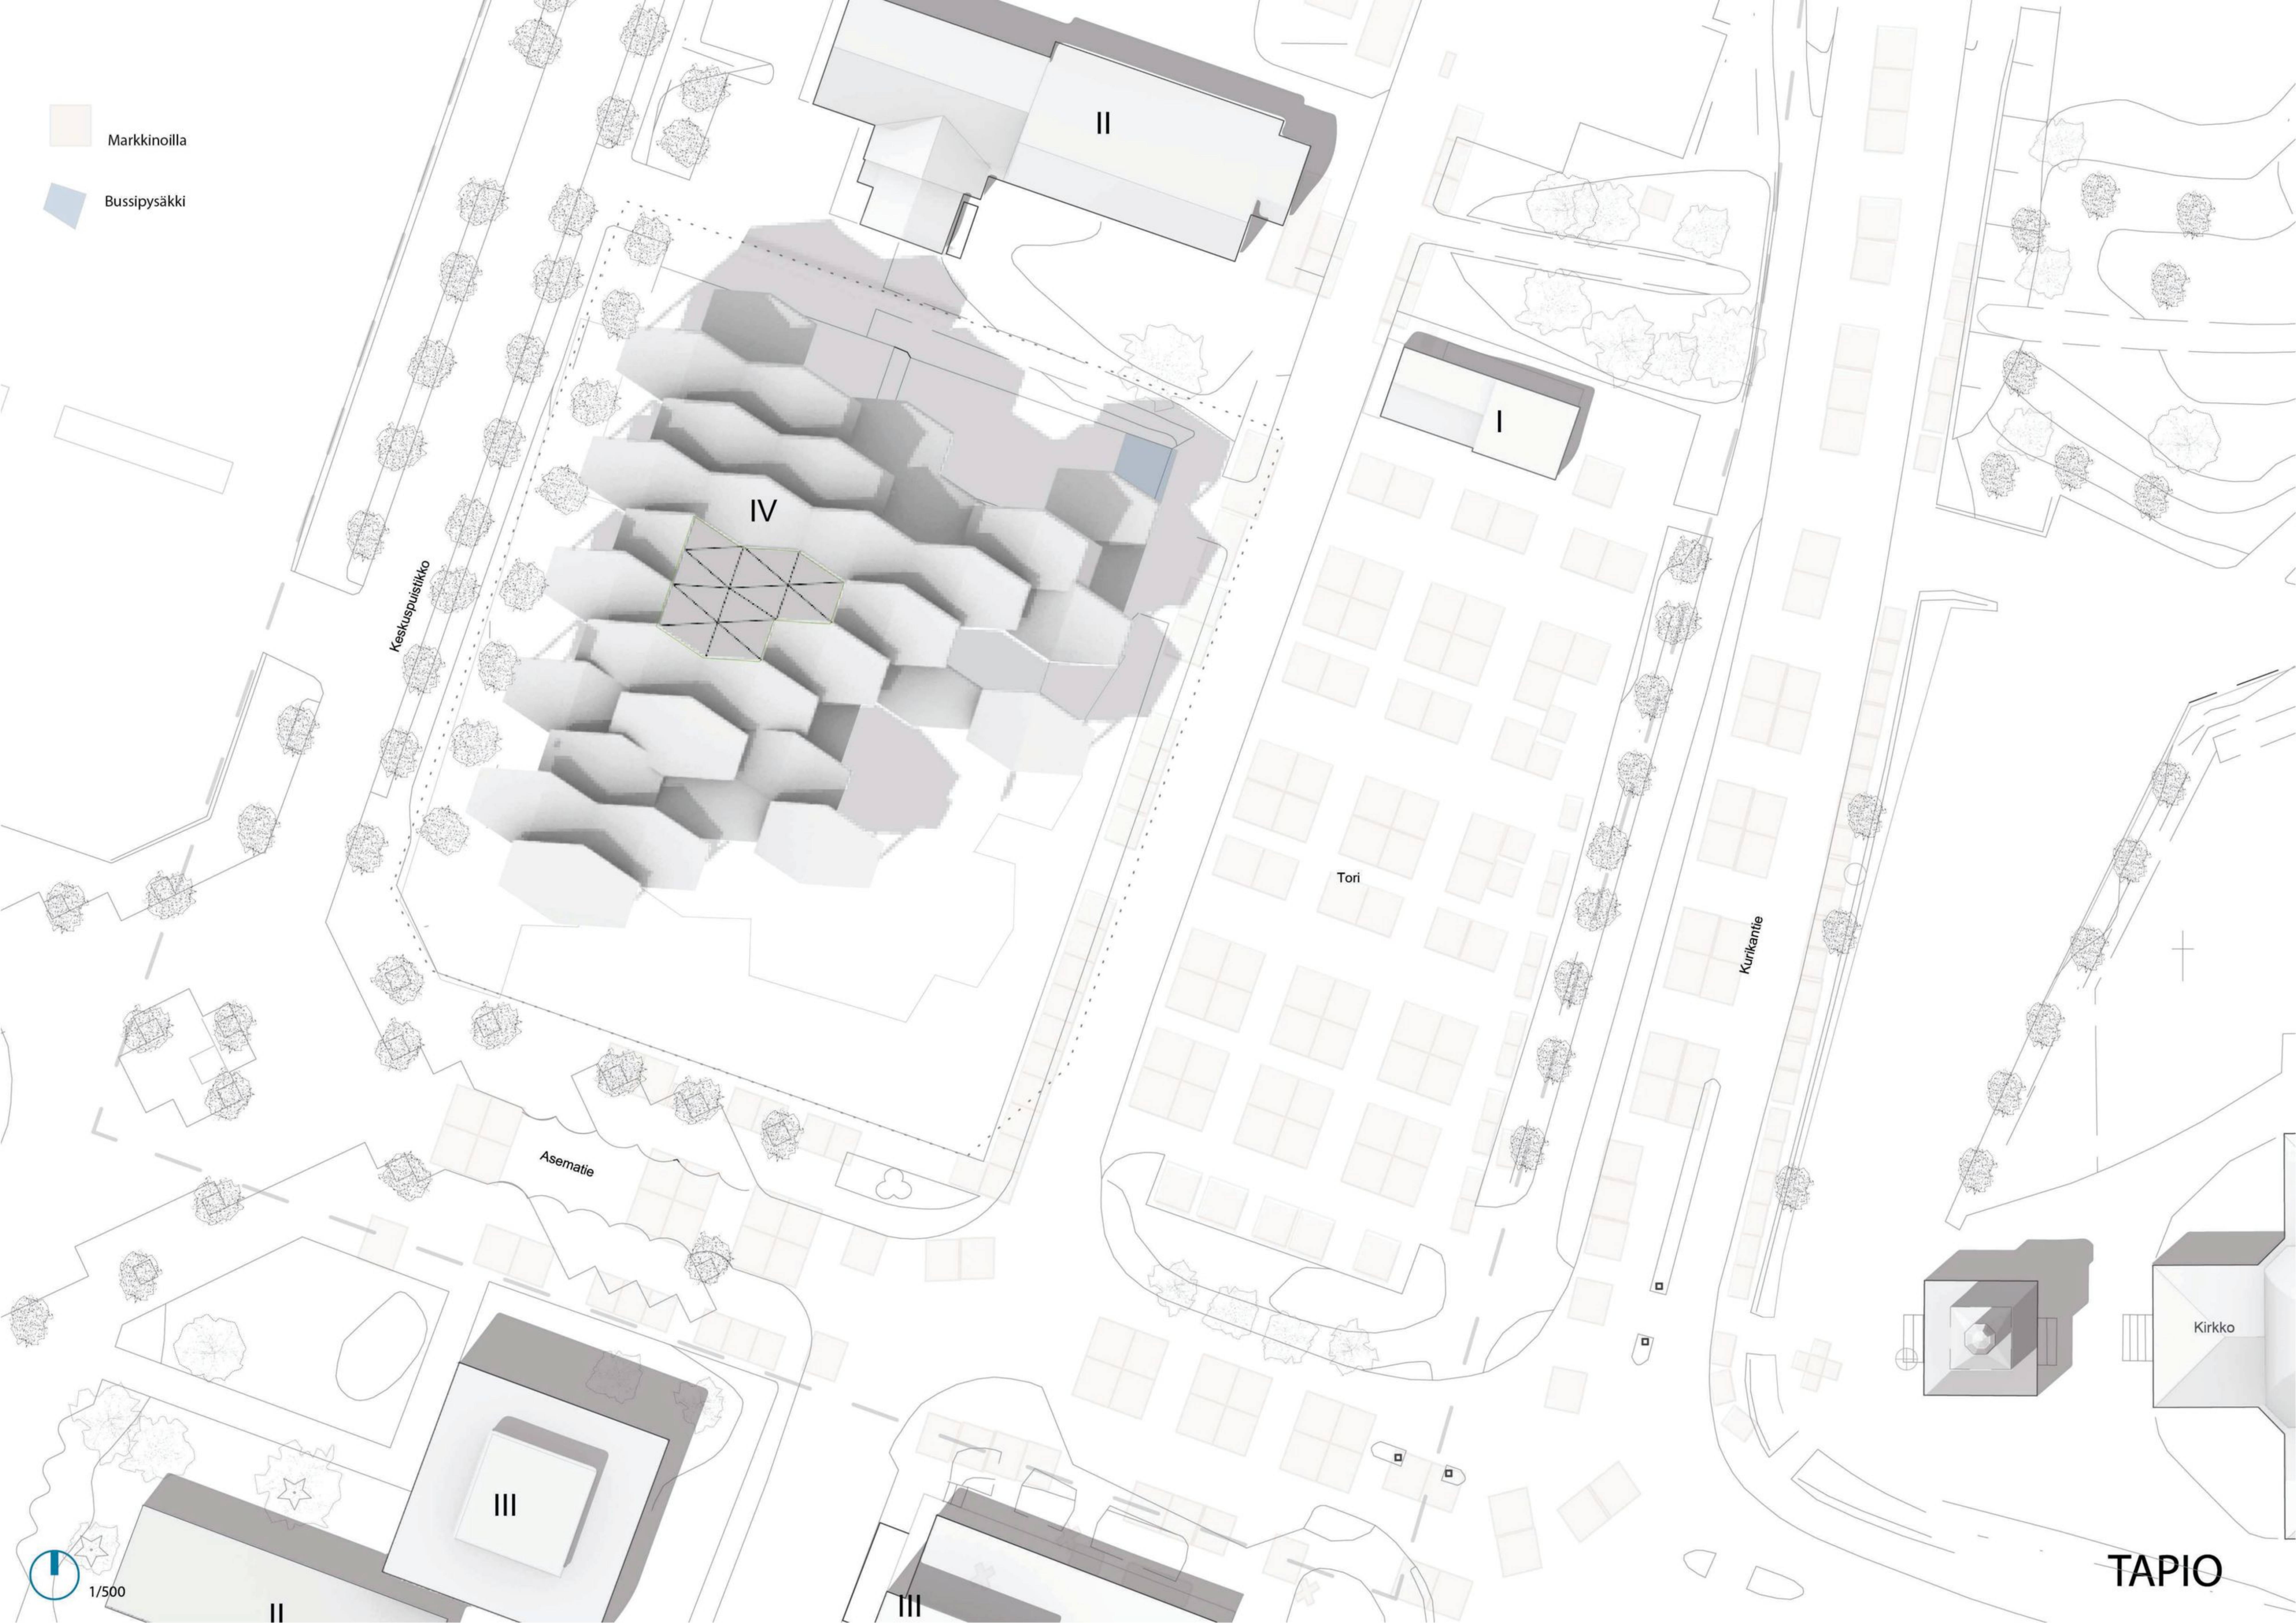

1/5000

- ⋯ Pyöräilyn pääreitit
- Paikallireitti
- Bussipysäkki
- - - Rautatie
- Tie 689
- - - Alikulku

- Markkinoilla
- Bussipysäkki

Keskuspuijstie

Asematie

Tori

Kurkantie

Kirkko

Julkisivu lounaiseen

Julkisivu koilliseen

Leikkaus B-B

Moduuli

Julkisivu kaakkoon

Julkisivu luoteeseen

Leikkaus A-A

kerros 1